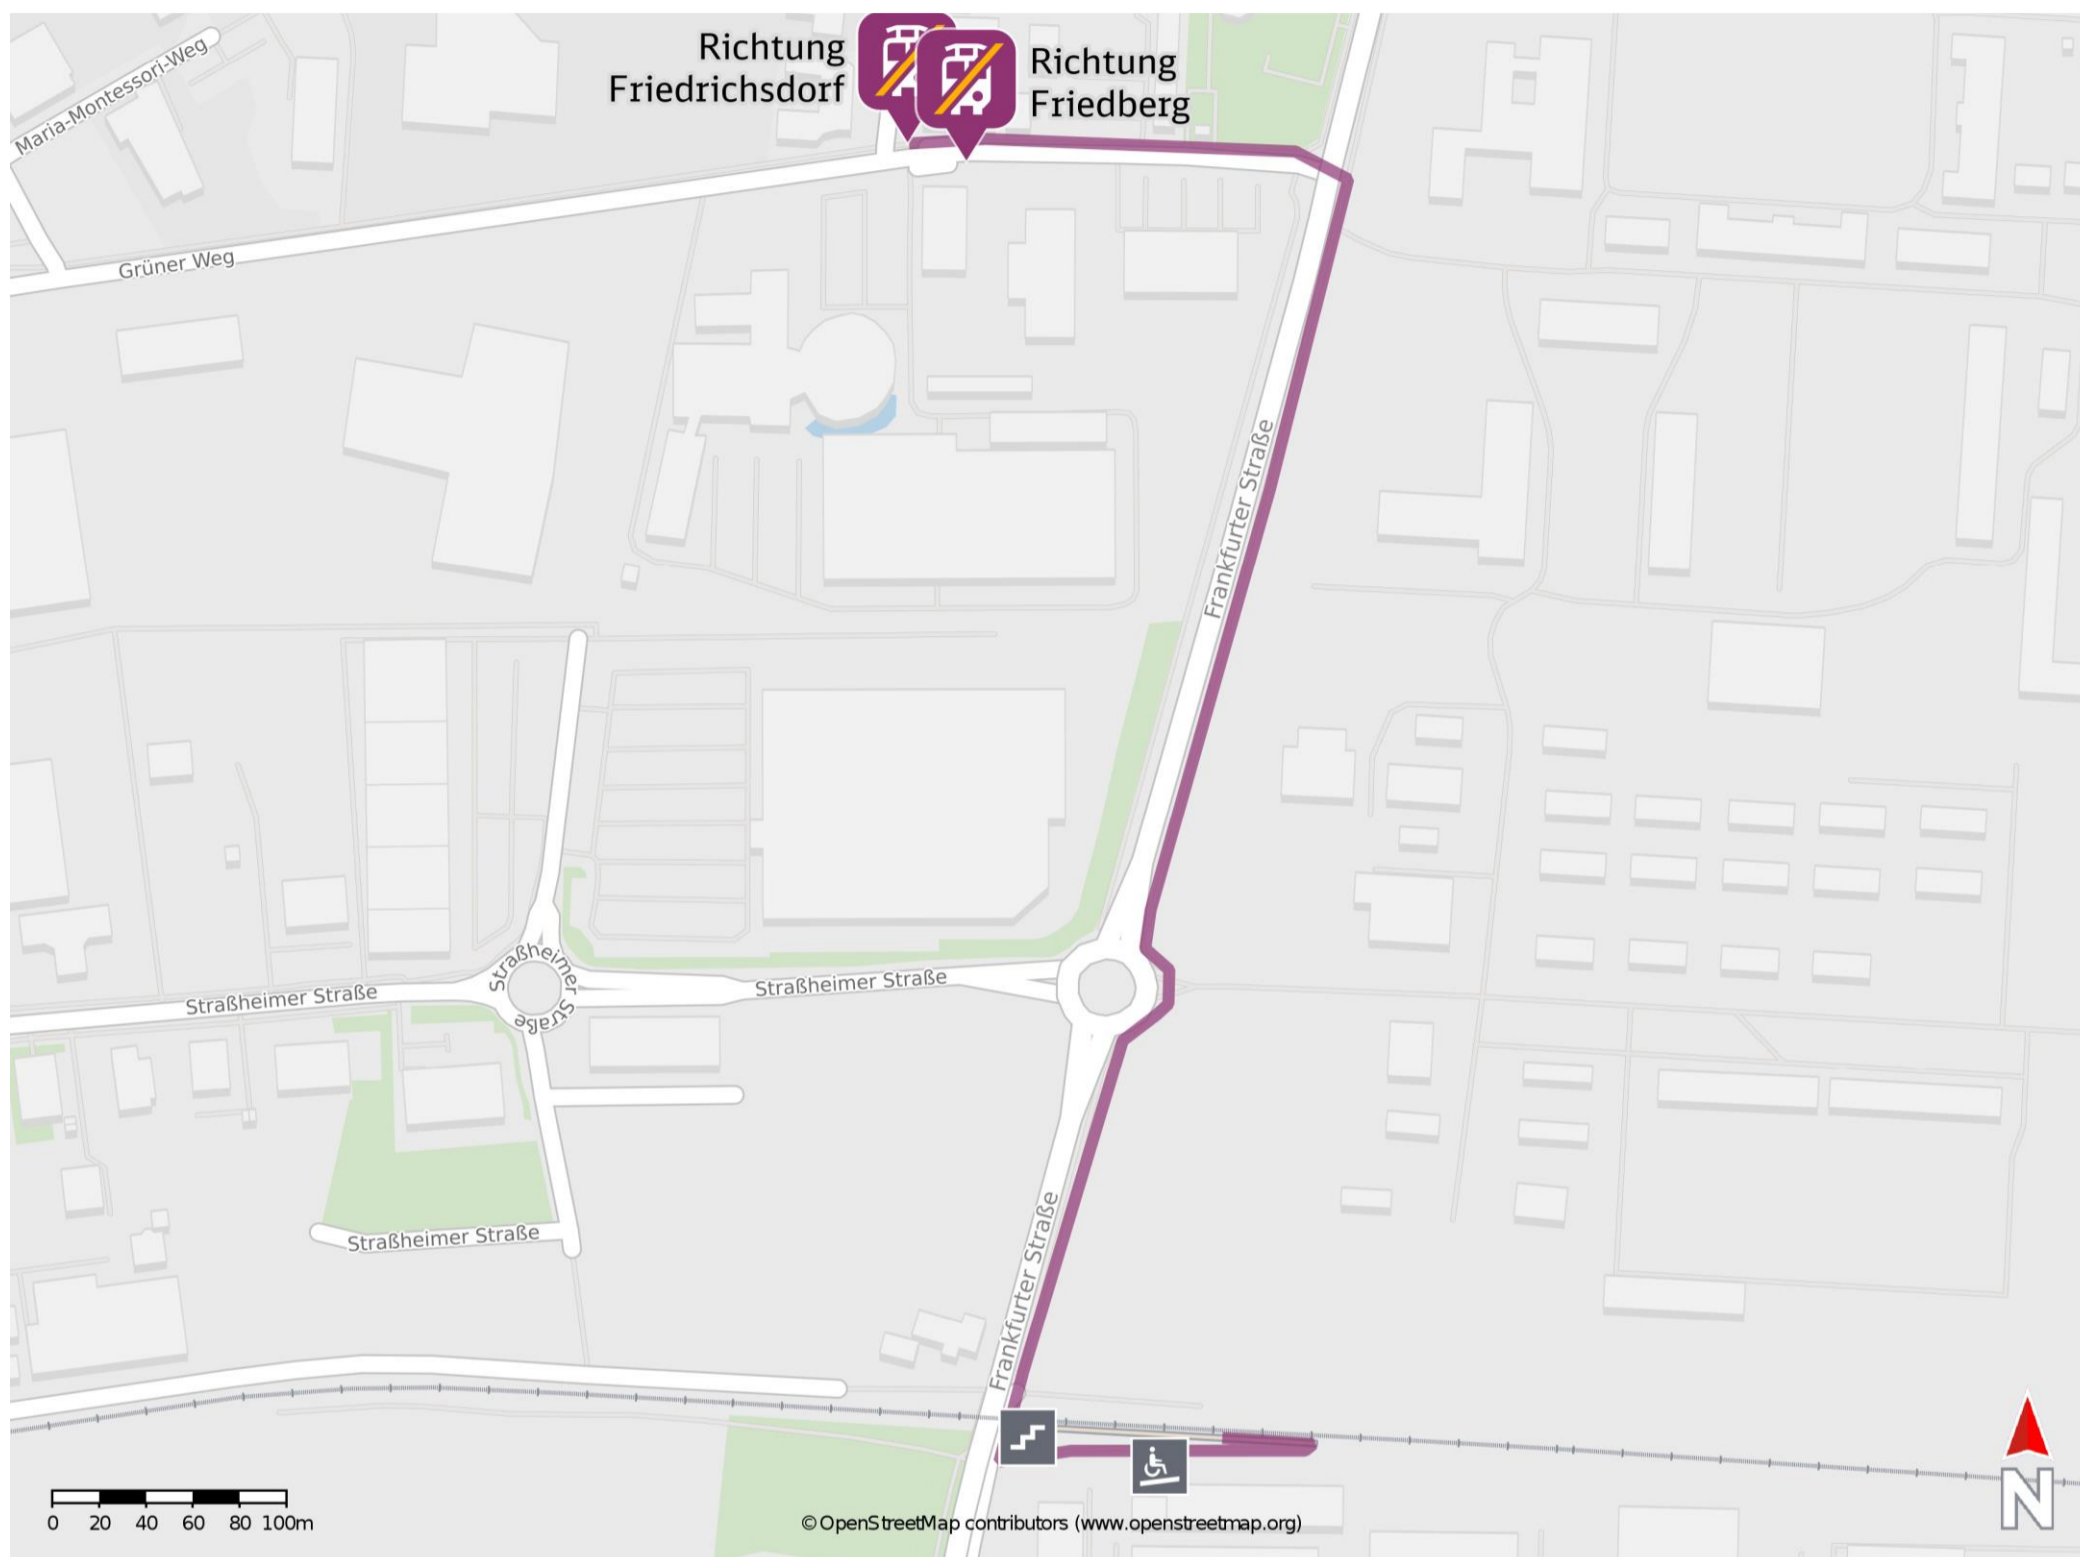

Friedberg Süd

Wegbeschreibung Schienenersatzverkehr *

Verlassen Sie den Bahnsteig über die Rampe oder die Treppe und begeben Sie sich an die Frankfurter Straße. Biegen Sie nach rechts ab und folgen Sie dem Straßenverlauf ca. 570 m bis zur Einmündung Grüner Weg. Orientieren Sie sich nach links und folgen Sie der Straße bis zu den Ersatzhaltestellen in Richtung Friedberg und Friedrichsdorf. Die Ersatzhaltestellen befinden sich an den Bushaltestellen Grüner Weg.

Ersatzhaltestelle Richtung Friedberg

Ersatzhaltestelle Richtung Friedrichsdorf

* Fahrradmitnahme im Schienenersatzverkehr nur begrenzt möglich.
Im QR Code sind die Koordinaten der Ersatzhaltestelle hinterlegt.