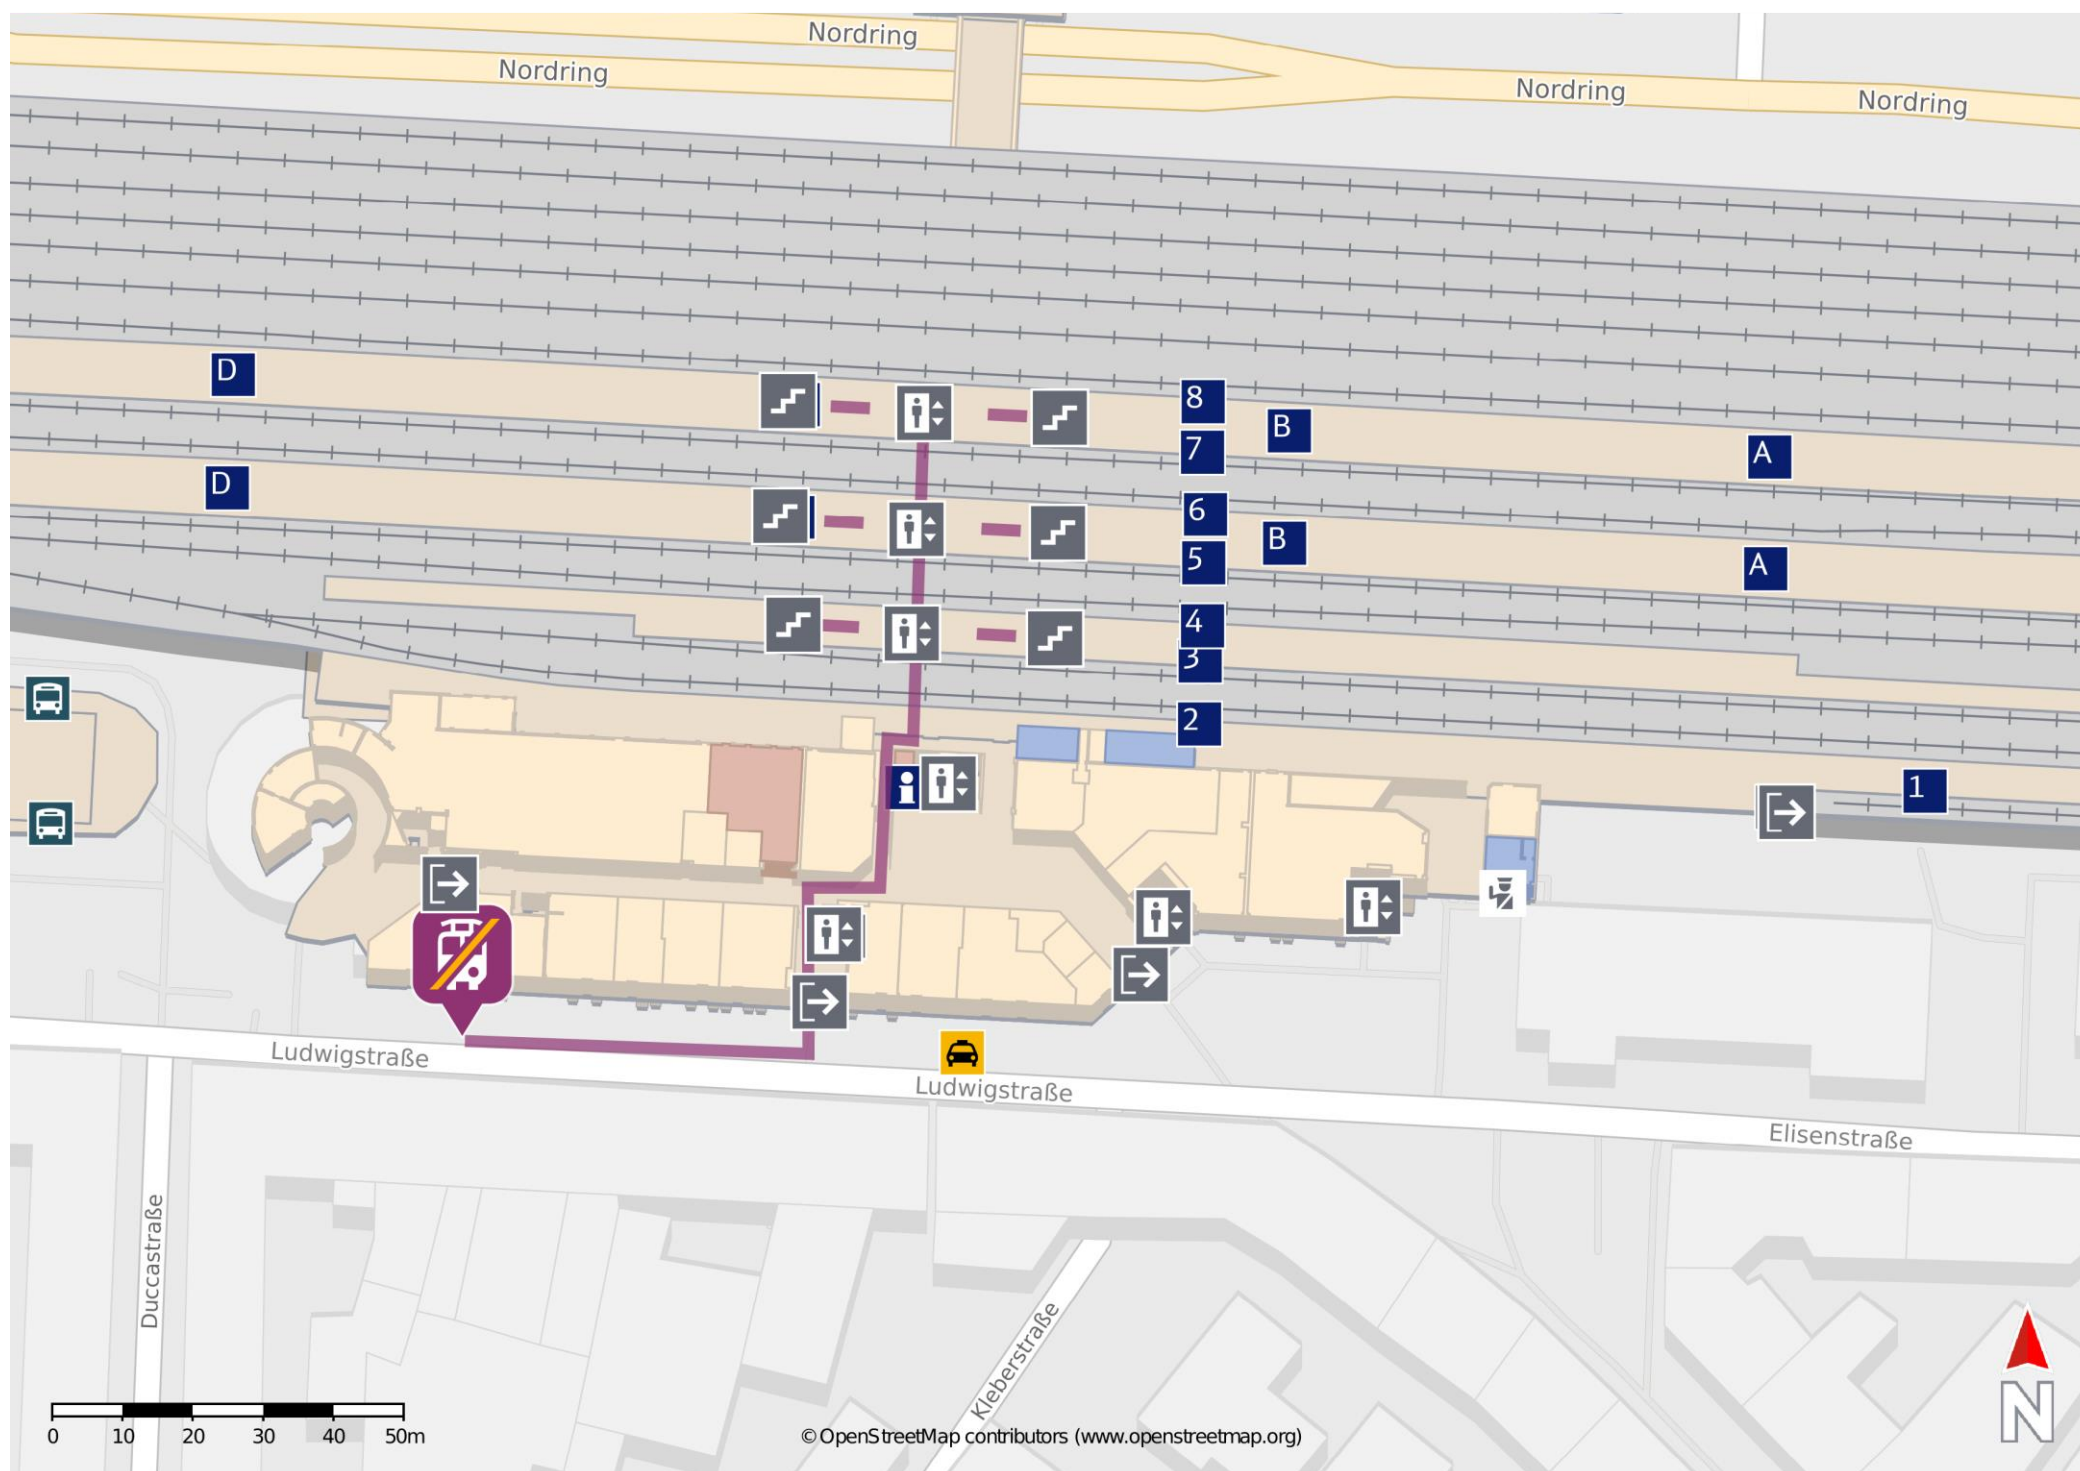

Umgebungsplan

Aschaffenburg Hbf

Verlassen Sie den Bahnsteig über den Parkhaus-Ausgang in Richtung Ludwigstraße. Halten Sie sich rechts und folgen Sie dem Straßenverlauf bis zur Ersatzhaltestelle.

*Fahrradmitnahme im Schienenersatzverkehr nur begrenzt, teilweise gar nicht möglich. Bitte informieren Sie sich bei dem von Ihnen genutzten Eisenbahnverkehrsunternehmen. Im QR Code sind die Koordinaten der Ersatzhaltestelle hinterlegt.

barrierefrei
nicht barrierefrei