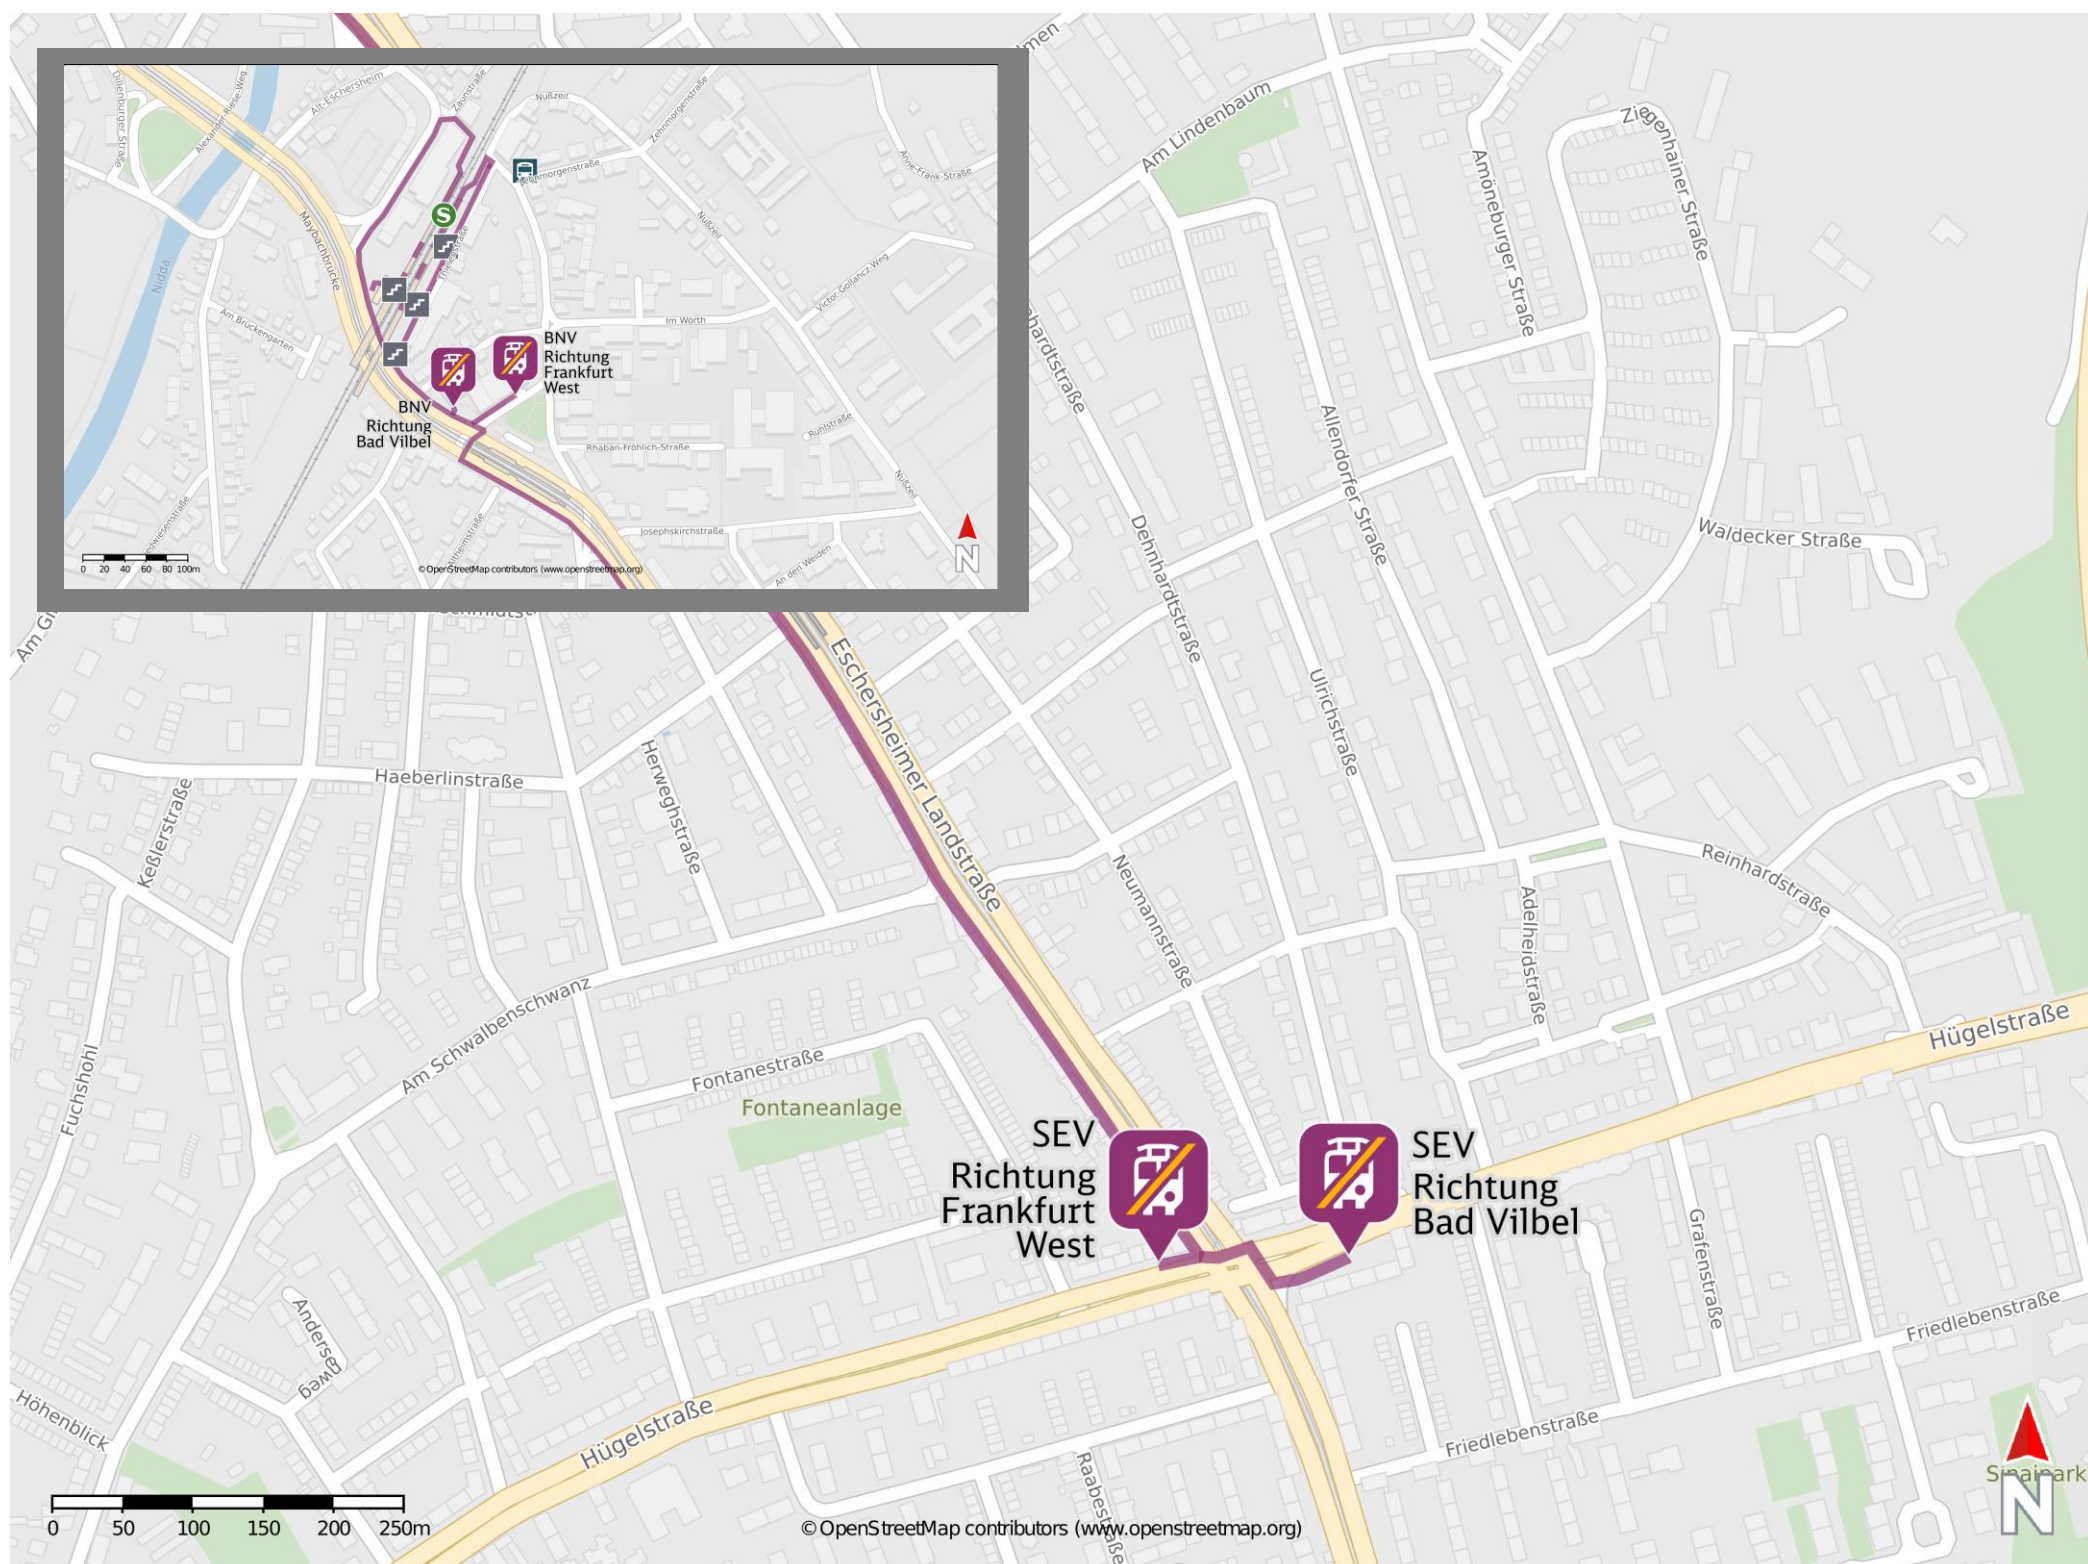

Umgebungsplan

Frankfurt-Eschersheim

Ersatzhaltestelle Richtung
Bad Vilbel

Ersatzhaltestelle Richtung
Frankfurt West

Wegbeschreibung Schienenersatzverkehr *

Verlassen Sie den Bahnsteig und begeben Sie sich an die Straße Maybachbrücke. Orientieren Sie sich links und folgen Sie dem Straßenverlauf über Am Weißen Stein und Eschersheimer Landstraße bis zur Kreuzung Hülgelstraße. Die Ersatzhaltestellen befinden sich in unmittelbarer Nähe. Im Falle von ungeplantem BNV wird die Haltestelle Weißer Stein angefahren und im Falle von geplantem SEV die Haltestelle Hülgelstraße.

*Fahrradmitnahme im Schienenersatzverkehr nur begrenzt, teilweise gar nicht möglich. Bitte informieren Sie sich bei dem von Ihnen genutzten Eisenbahnverkehrsunternehmen. Im QR Code sind die Koordinaten der Ersatzhaltestelle hinterlegt.

— barrierefrei
— nicht barrierefrei