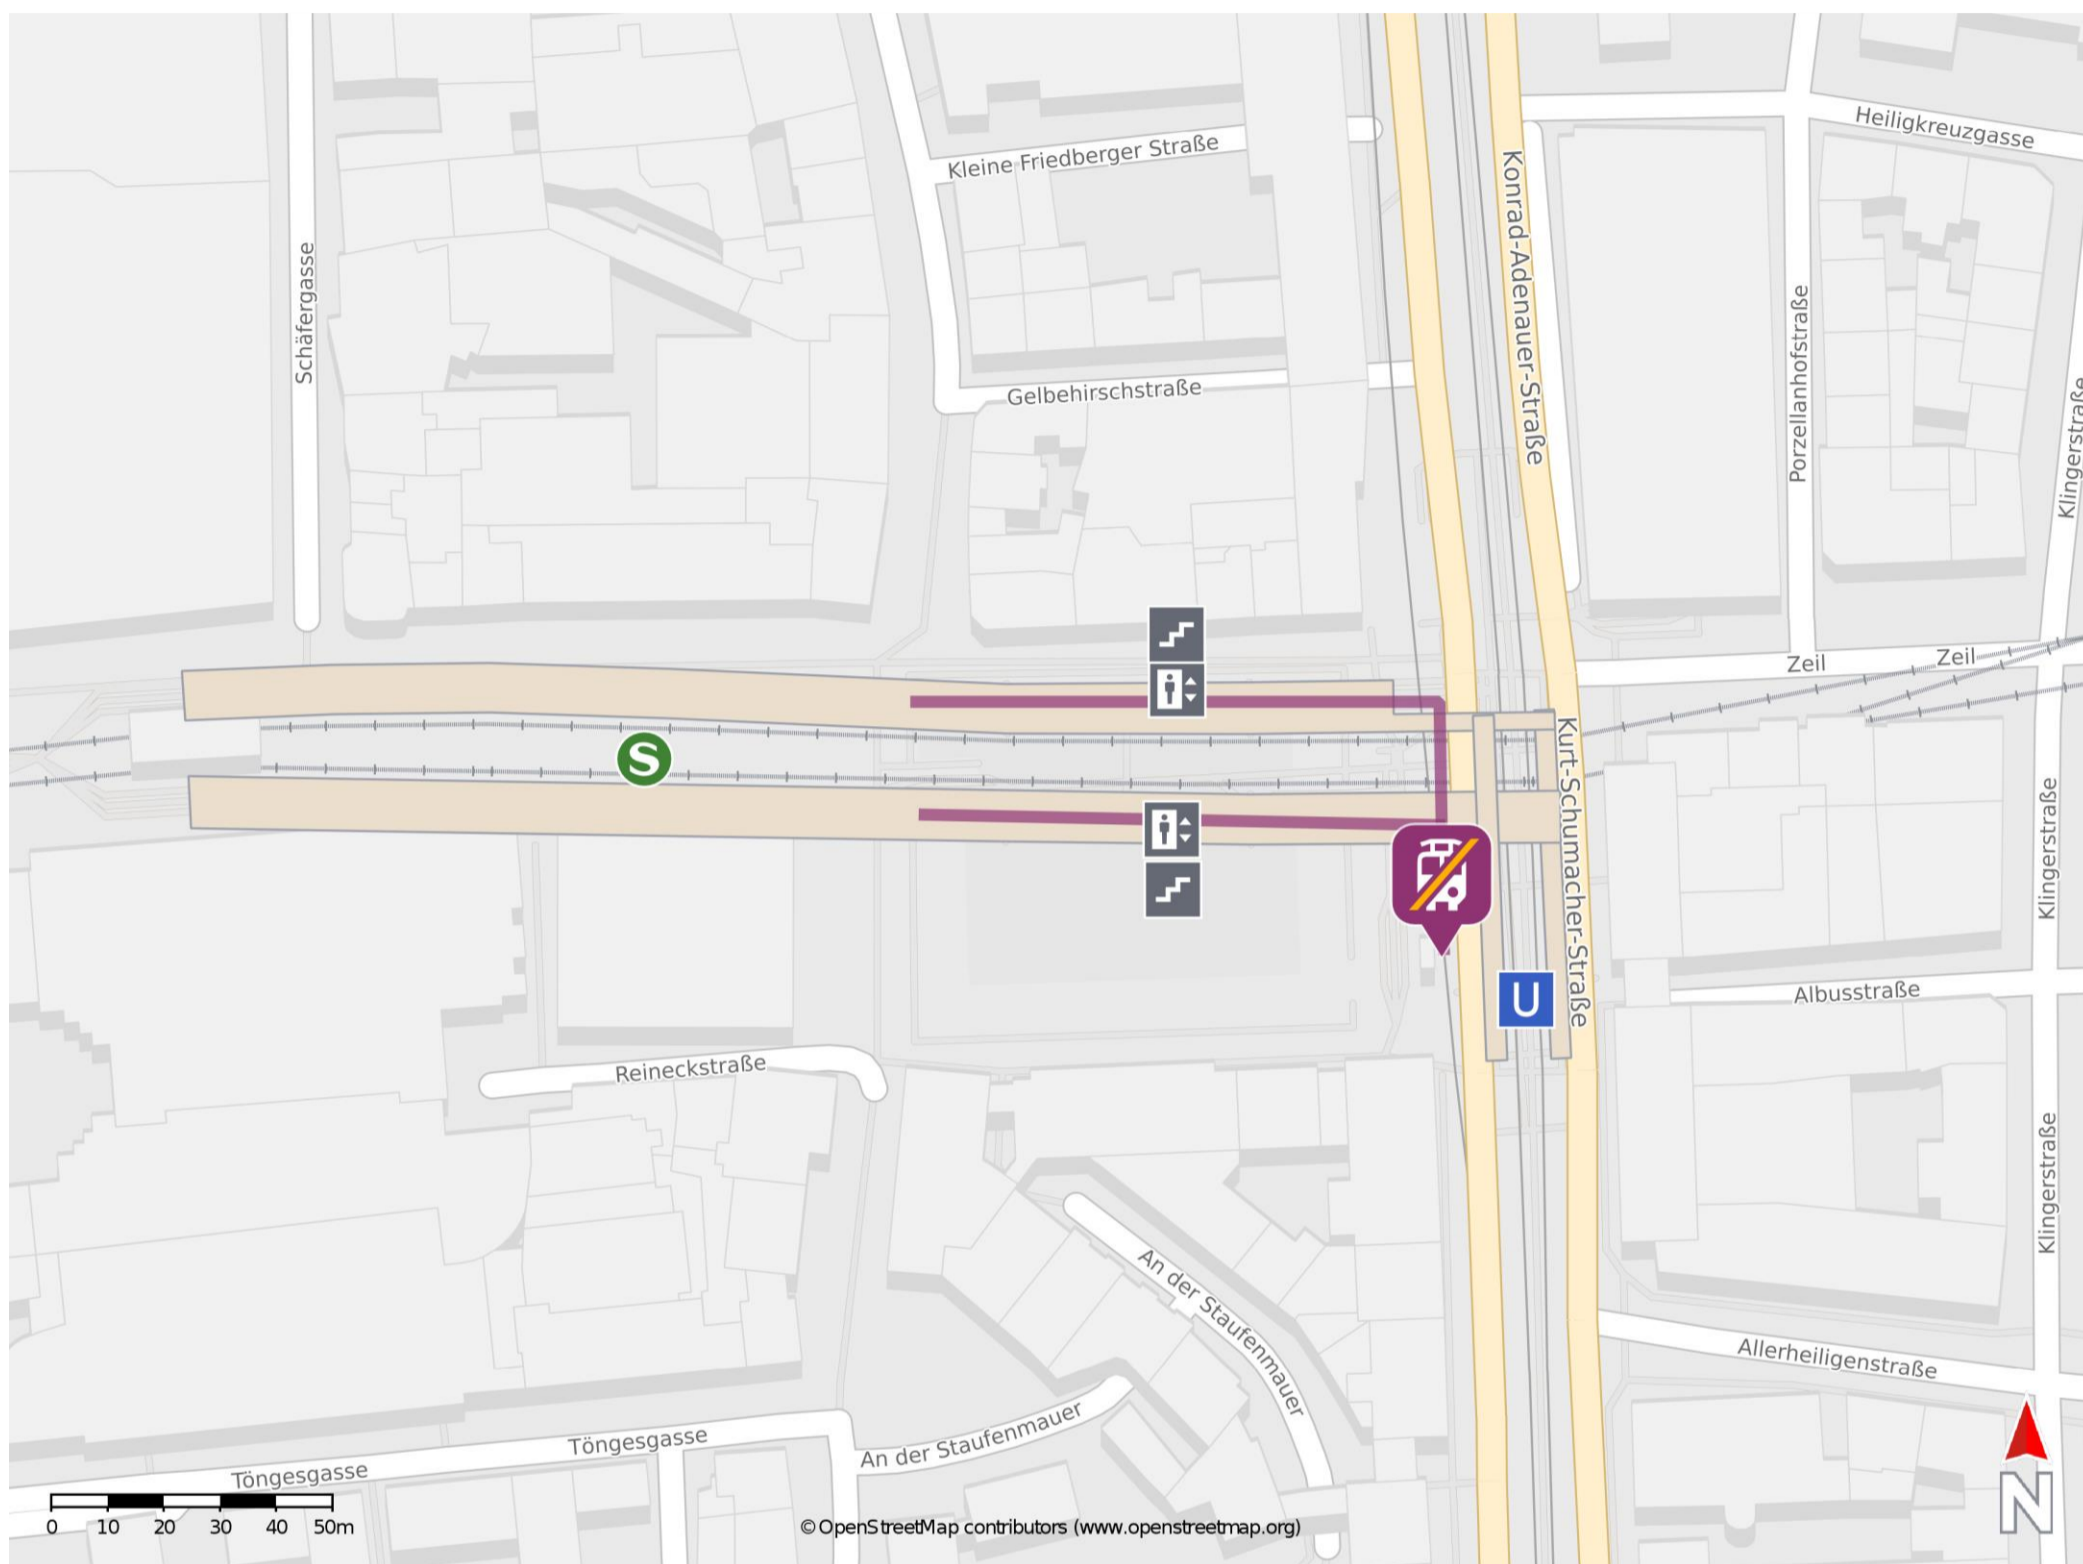

Umgebungsplan

Frankfurt (Main) Konstablerwache

Wegbeschreibung Schienenersatzverkehr *

Verlassen Sie den Bahnsteig und begeben Sie sich an die Kurt-Schumacher-Straße. Biegen sie nach rechts ab und folgen Sie dem Straßenverlauf bis zur Ersatzhaltestelle an der Bushaltestelle Konstablerwache. Es erfolgt kein gesonderter Schienenersatzverkehr, bitte setzen Sie Ihre Reise über den örtlichen Nahverkehr fort.

*Fahrradmitnahme im Schienenersatzverkehr nur begrenzt, teilweise gar nicht möglich. Bitte informieren Sie sich bei dem von Ihnen genutzten Eisenbahnverkehrsunternehmen. Im QR Code sind die Koordinaten der Ersatzhaltestelle hinterlegt.