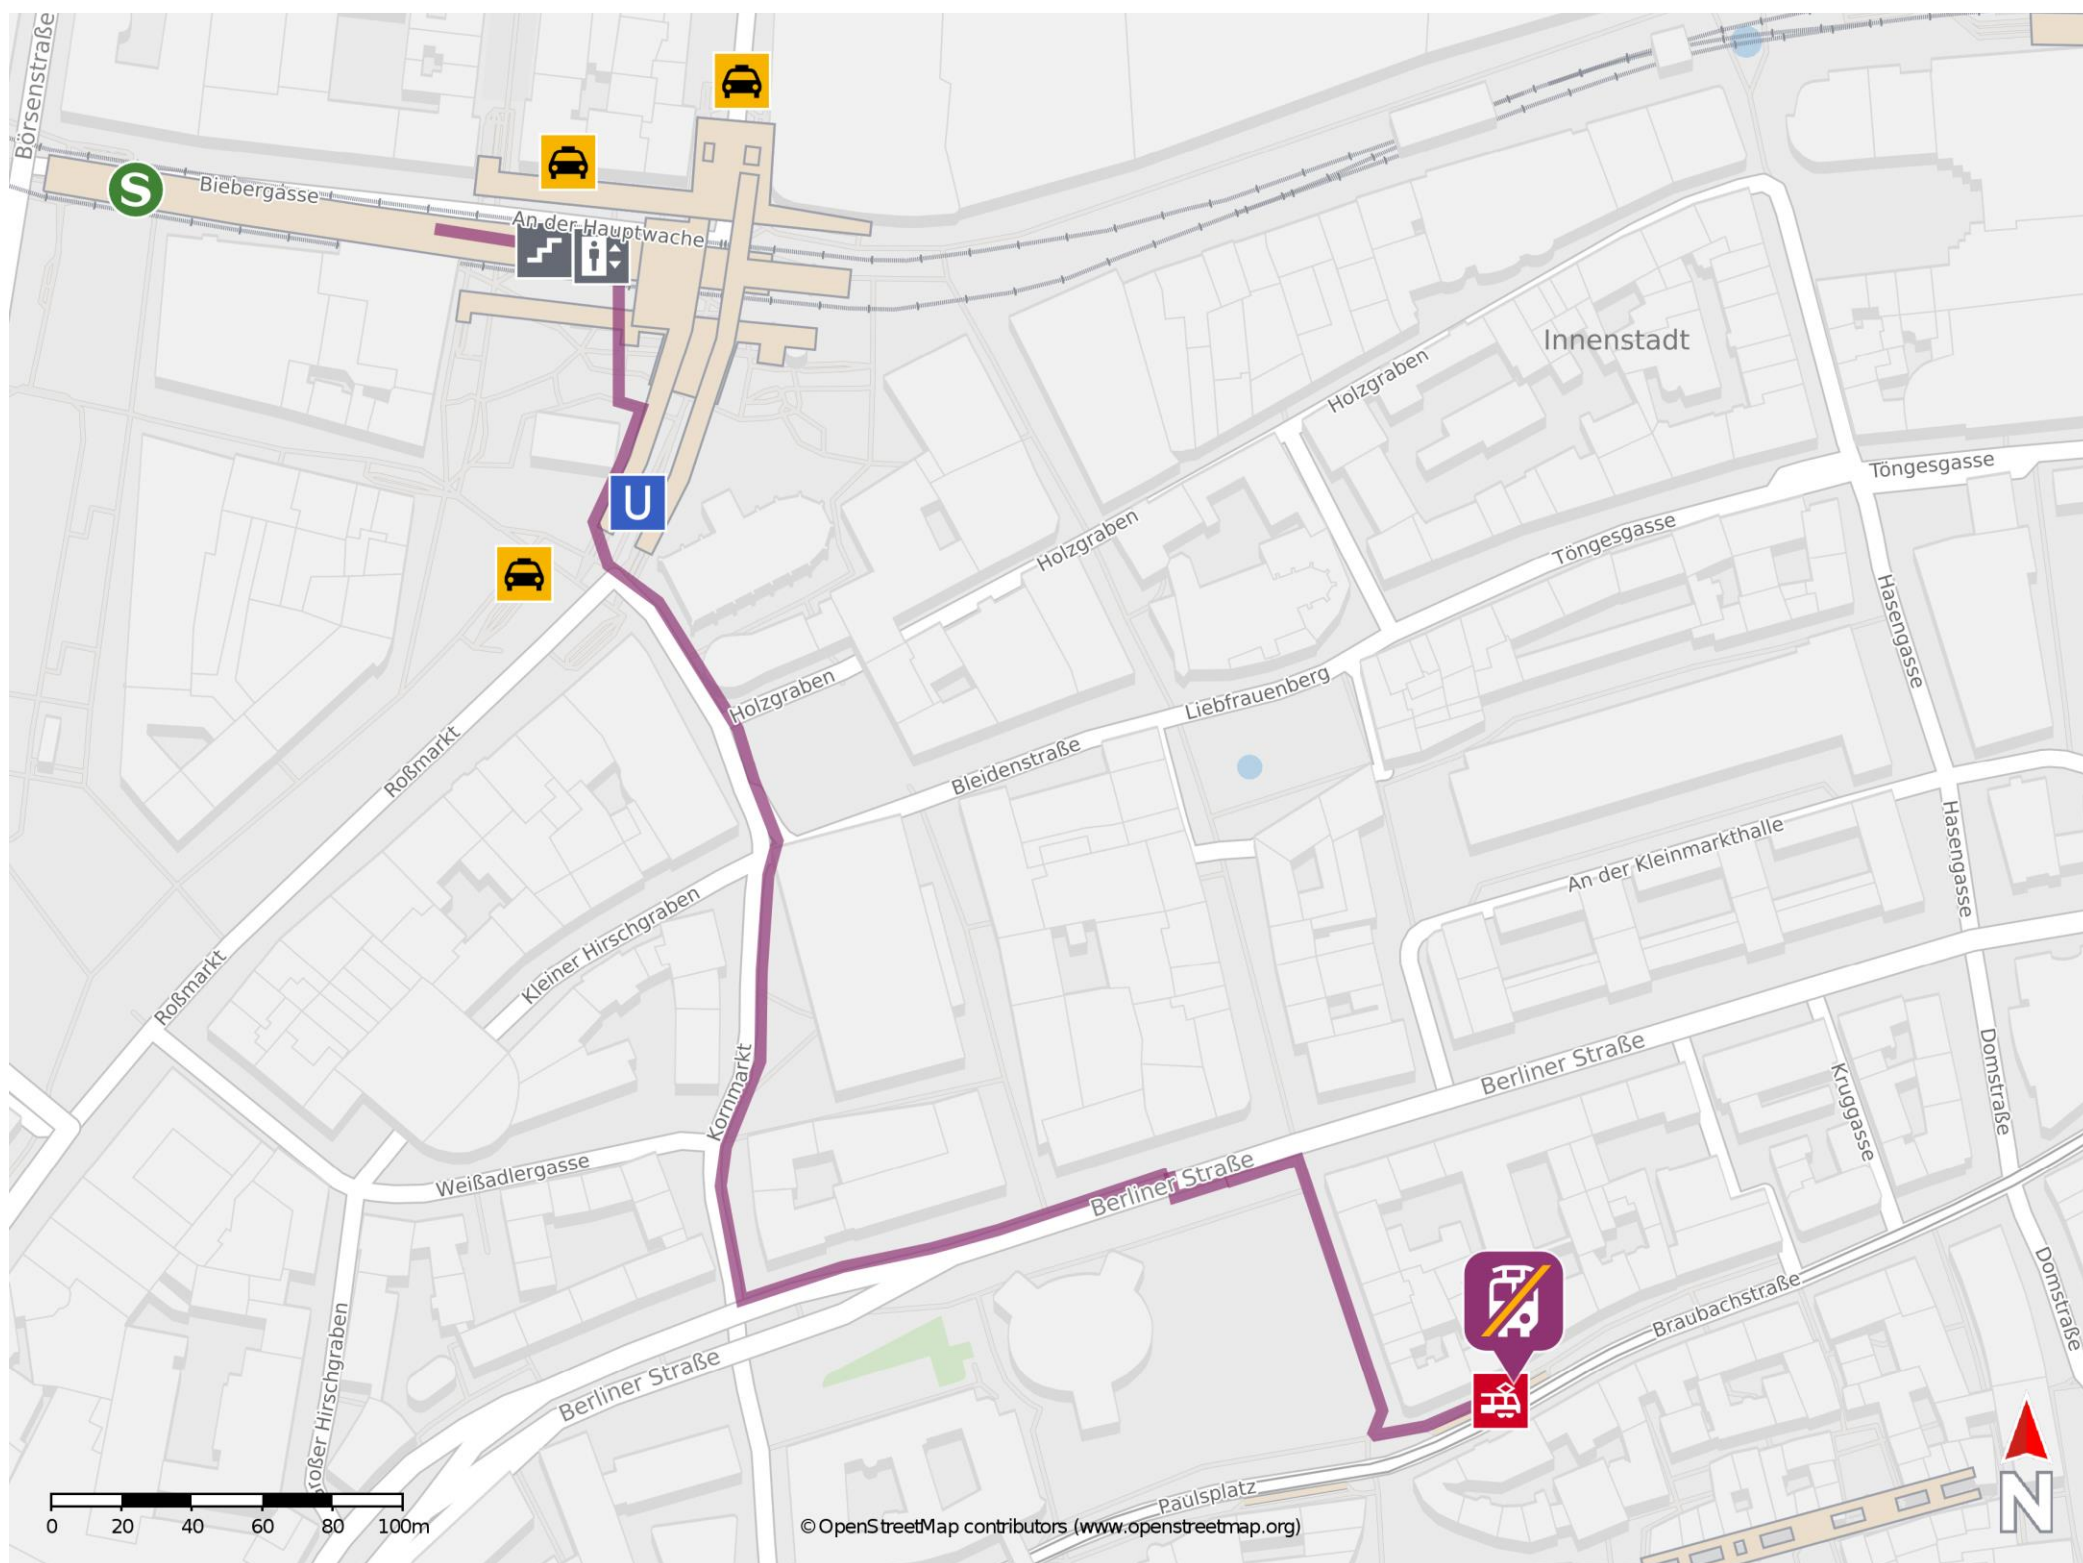

Umgebungsplan

Frankfurt (Main) Hauptwache

Wegbeschreibung Schienenersatzverkehr *

Verlassen Sie den Bahnsteig und begeben Sie sich auf Straßenebene in Richtung St. Katharinenkirche. Begeben Sie sich an die Straße Katharinenpforte und biegen Sie nach links auf diese ab. Folgen sie dem Straßenverlauf bis zur Kreuzung Berliner Straße/ Kornmarkt. Biegen Sie nach links auf die Berliner Straße ab und folgen Sie der Straße ca. 200 m. Biegen Sie nach rechts ab und orientieren Sie sich nach links, dort finden Sie die Ersatzhaltestelle. Es erfolgt kein gesonderter Schienenersatzverkehr, bitte setzen Sie Ihre Reise mit den nächst gelegenen Straßenbahnen/ Bussen und U-Bahn fort.

*Fahrradmitnahme im Schienenersatzverkehr nur begrenzt, teilweise gar nicht möglich. Bitte informieren Sie sich bei dem von Ihnen genutzten Eisenbahnverkehrsunternehmen. Im QR Code sind die Koordinaten der Ersatzhaltestelle hinterlegt.