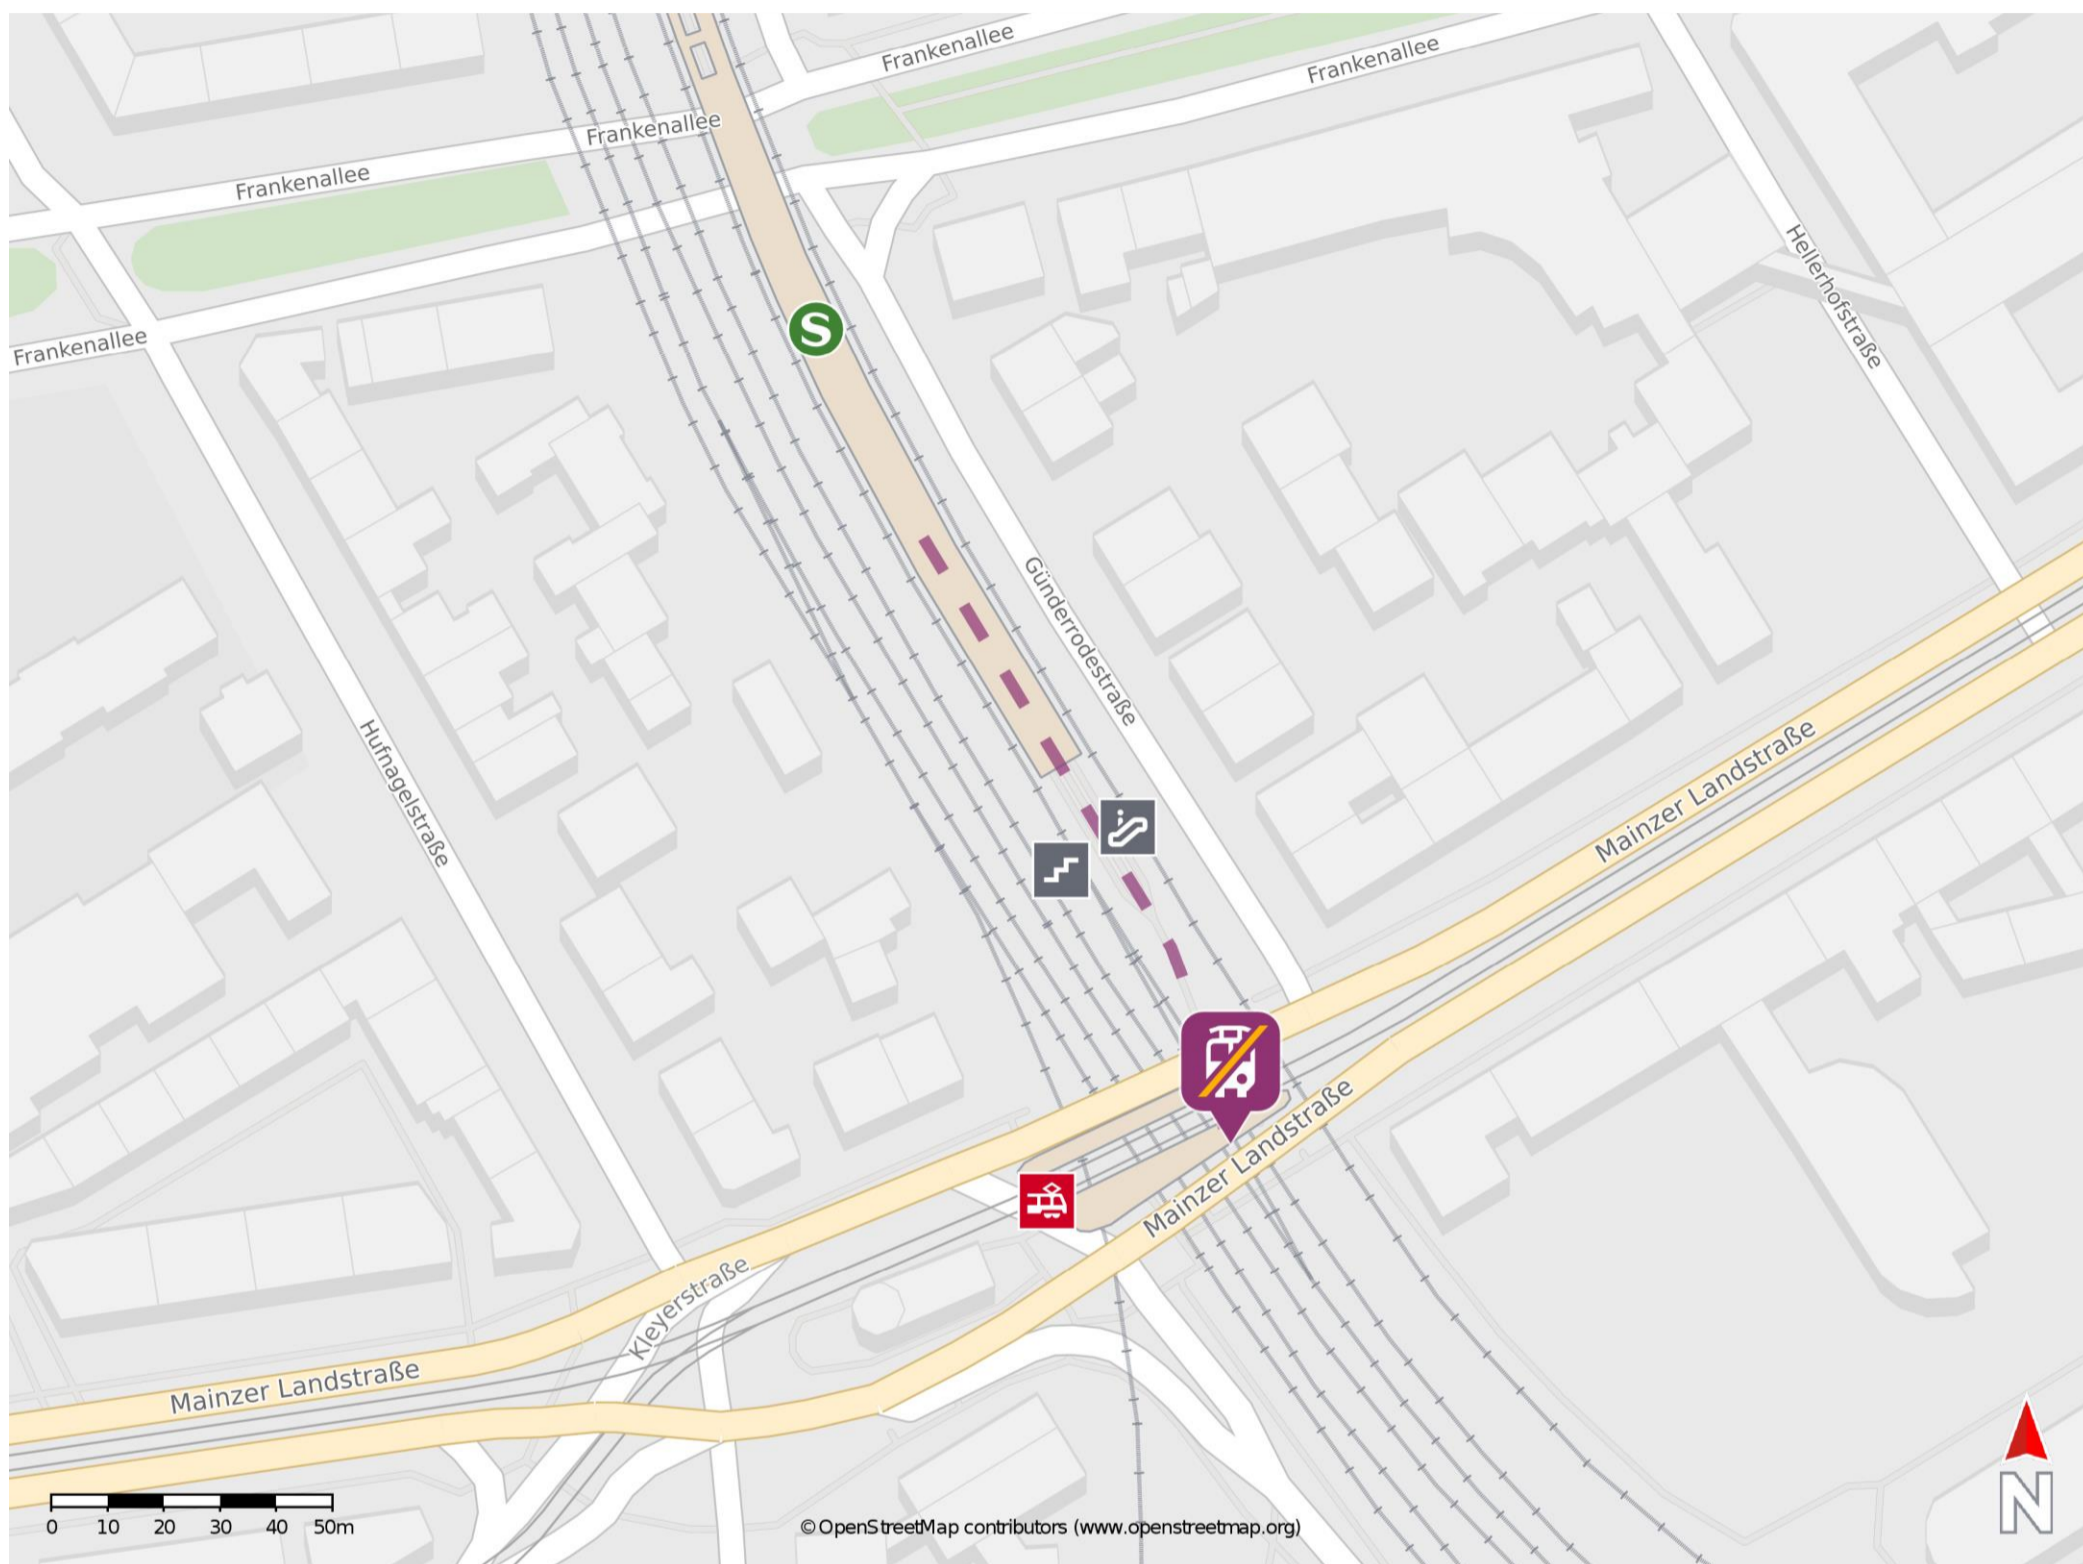

Umgebungsplan

Frankfurt (Main) Galluswarte

Wegbeschreibung Schienenersatzverkehr *

Verlassen Sie den Bahnsteig über den Ausgang Galluspark/ Mainzer Landstraße. Überqueren Sie die Mainzer Landstraße. Die Ersatzhaltestelle befindet sich an der Bushaltestelle Galluswarte. Es erfolgt kein gesonderter Schienenersatzverkehr, bitte setzen Sie Ihre Reise über den örtlichen Nahverkehr fort.

*Fahrradmitnahme im Schienenersatzverkehr nur begrenzt, teilweise gar nicht möglich. Bitte informieren Sie sich bei dem von Ihnen genutzten Eisenbahnverkehrsunternehmen. Im QR Code sind die Koordinaten der Ersatzhaltestelle hinterlegt.