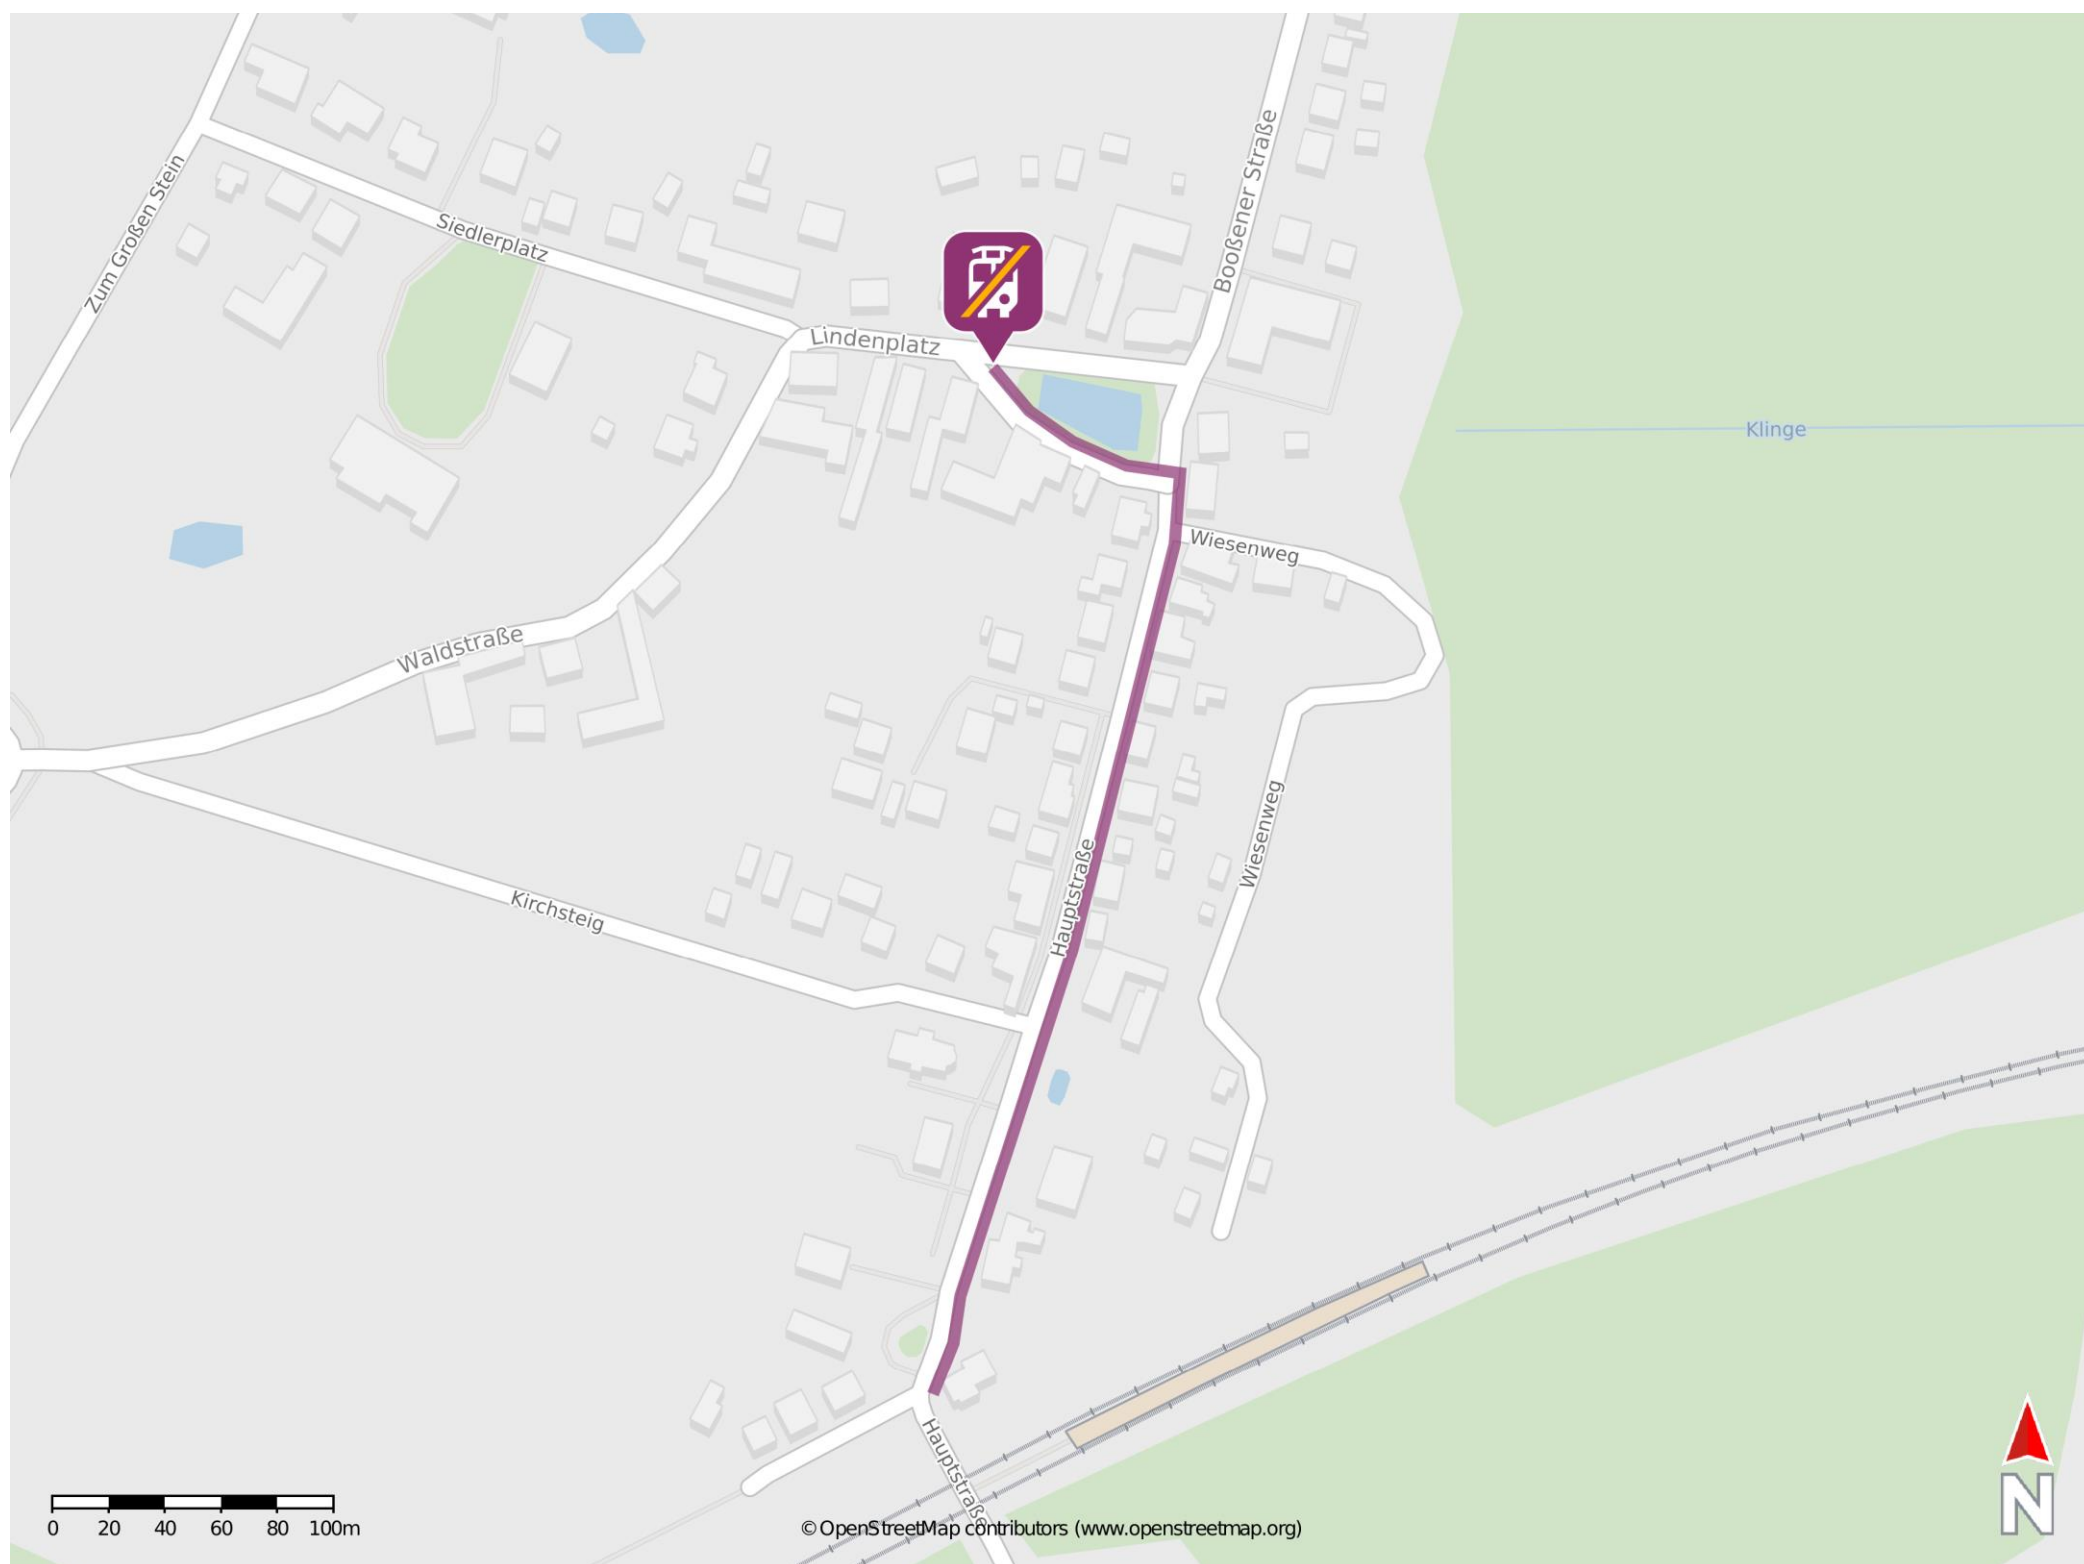

Umgebungsplan

Frankfurt (Oder)-Rosengarten

Wegbeschreibung Schienenersatzverkehr *

Folgen Sie der Hauptstraße und halten Sie sich rechts. Folgen Sie der Hauptstraße bis Sie den Lindenplatz erreichen. Biegen Sie dann nach links ab und folgen Sie der Wegeleitung bis Sie die Ersatzhaltestelle erreichen.

*Fahrradmitnahme im Schienenersatzverkehr nur begrenzt, teilweise gar nicht möglich. Bitte informieren Sie sich bei dem von Ihnen genutzten Eisenbahnverkehrsunternehmen. Im QR Code sind die Koordinaten der Ersatzhaltestelle hinterlegt.