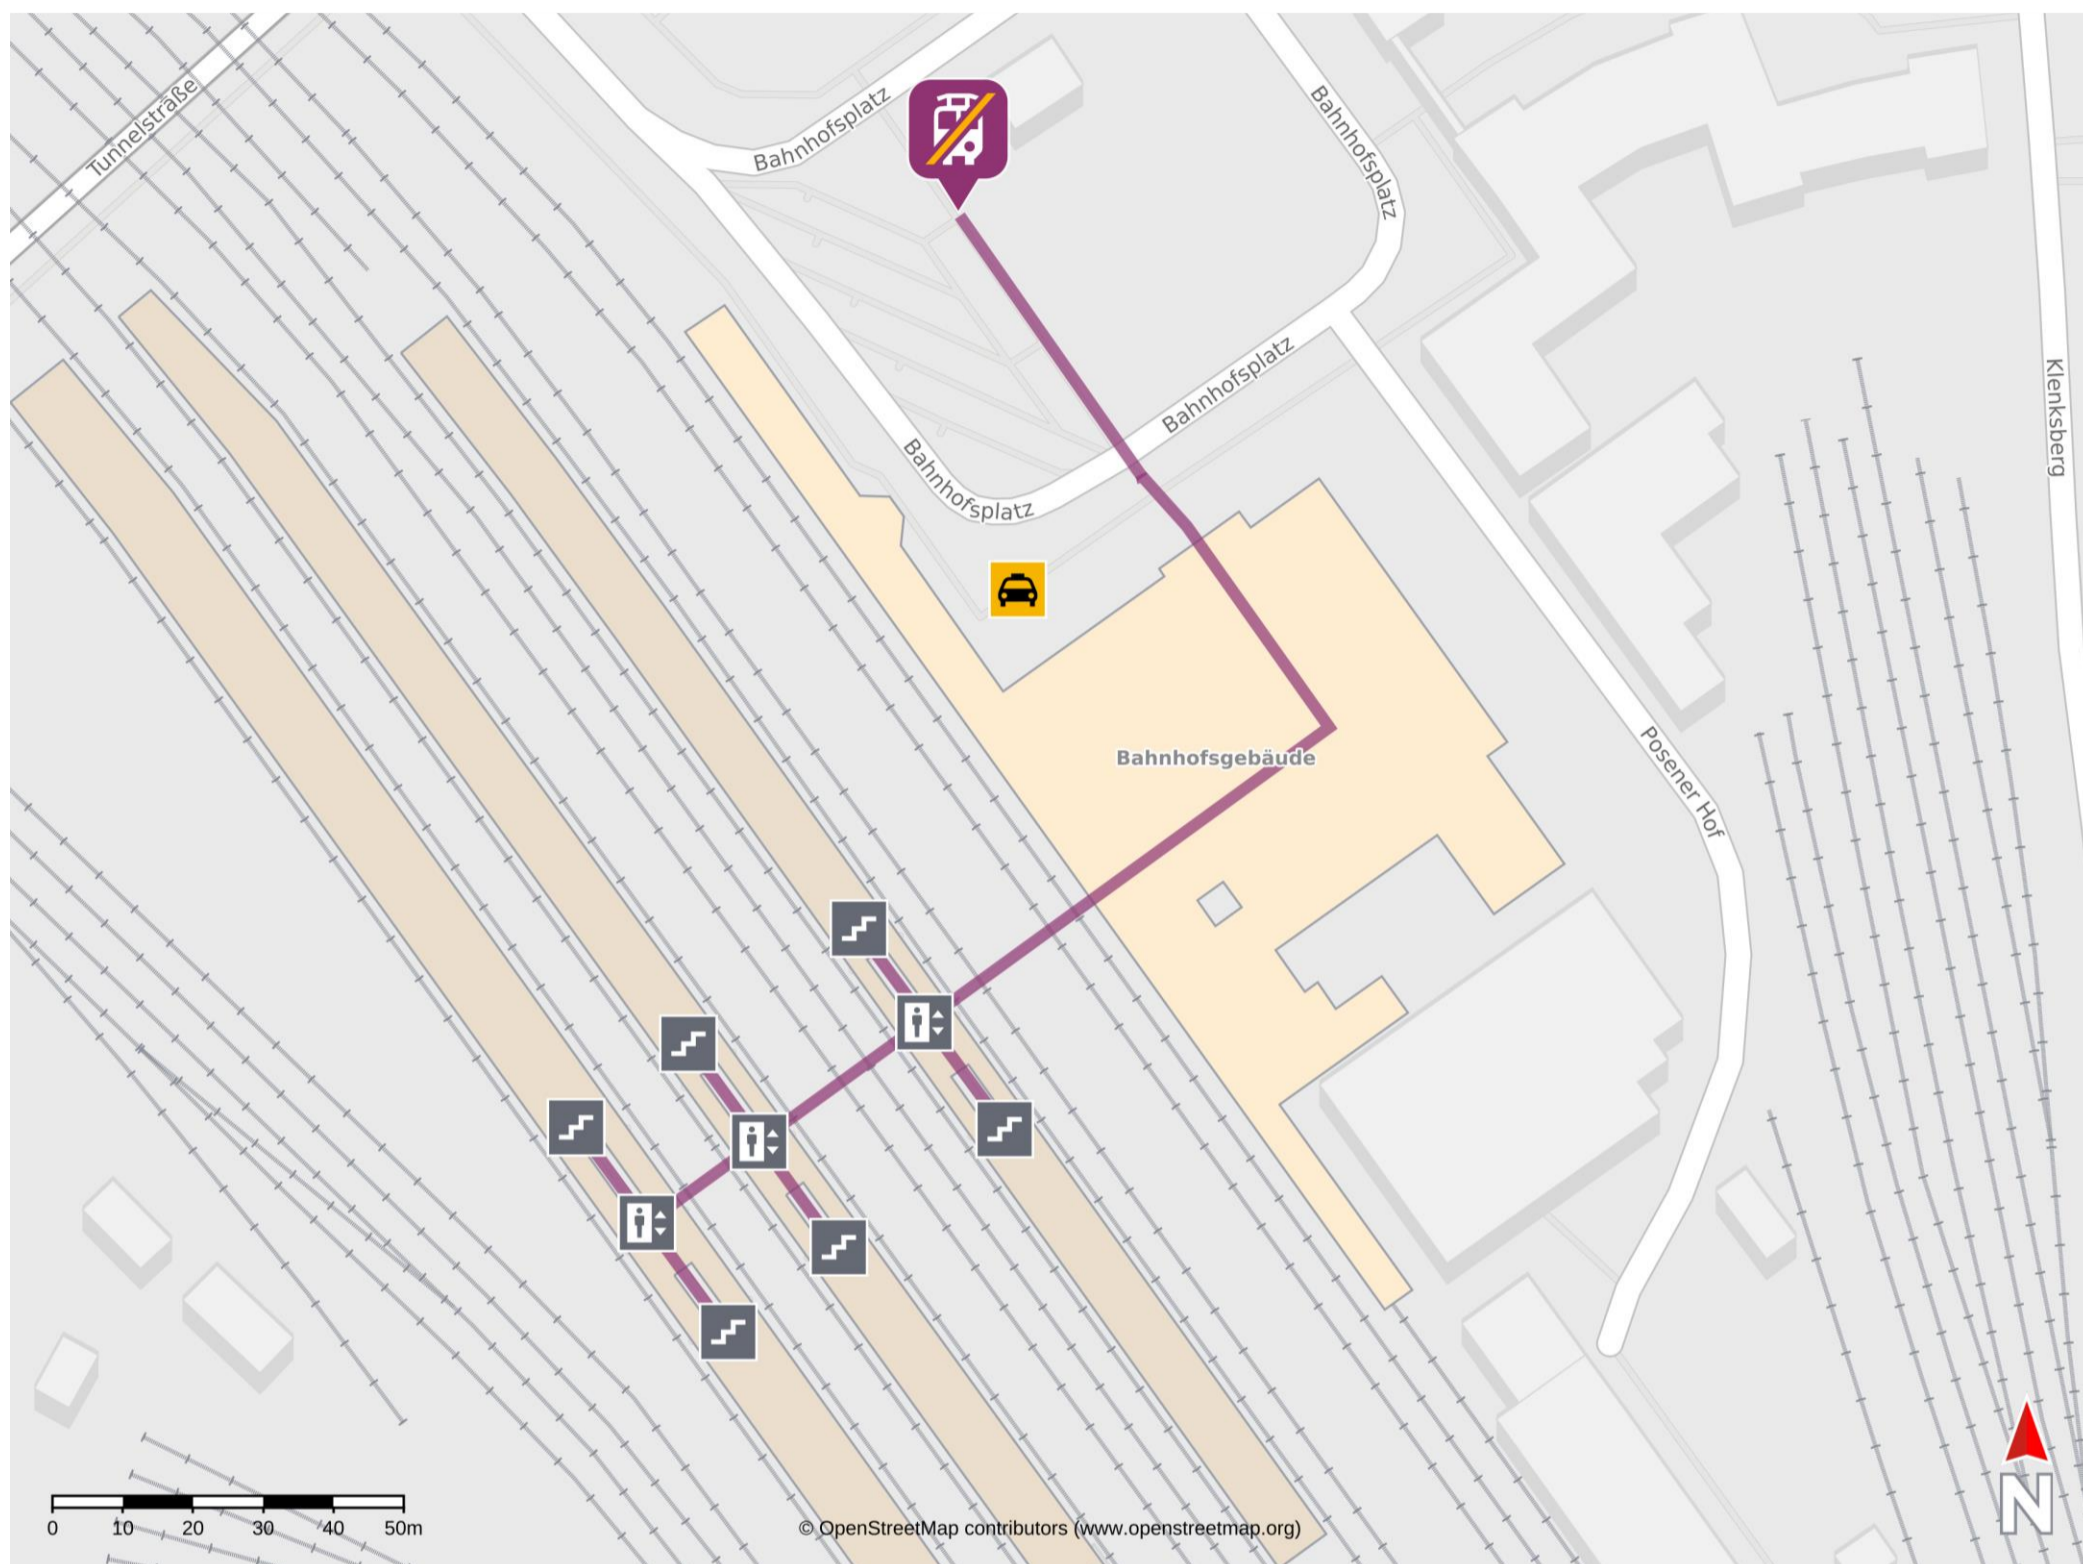

# Umgebungsplan

## Frankfurt (Oder)

### Wegbeschreibung Schienenersatzverkehr \*

Verlassen Sie den Bahnsteig durch die Unterführung und begeben Sie sich zum Bahnhofsvorplatz. Die Ersatzhaltestelle befindet sich am Busbahnhof (ZOB) vor dem Bahnhofsbauwerk an Position 5.

\*Fahrradmitnahme im Schienenersatzverkehr nur begrenzt, teilweise gar nicht möglich. Bitte informieren Sie sich bei dem von Ihnen genutzten Eisenbahnverkehrsunternehmen. Im QR Code sind die Koordinaten der Ersatzhaltestelle hinterlegt.