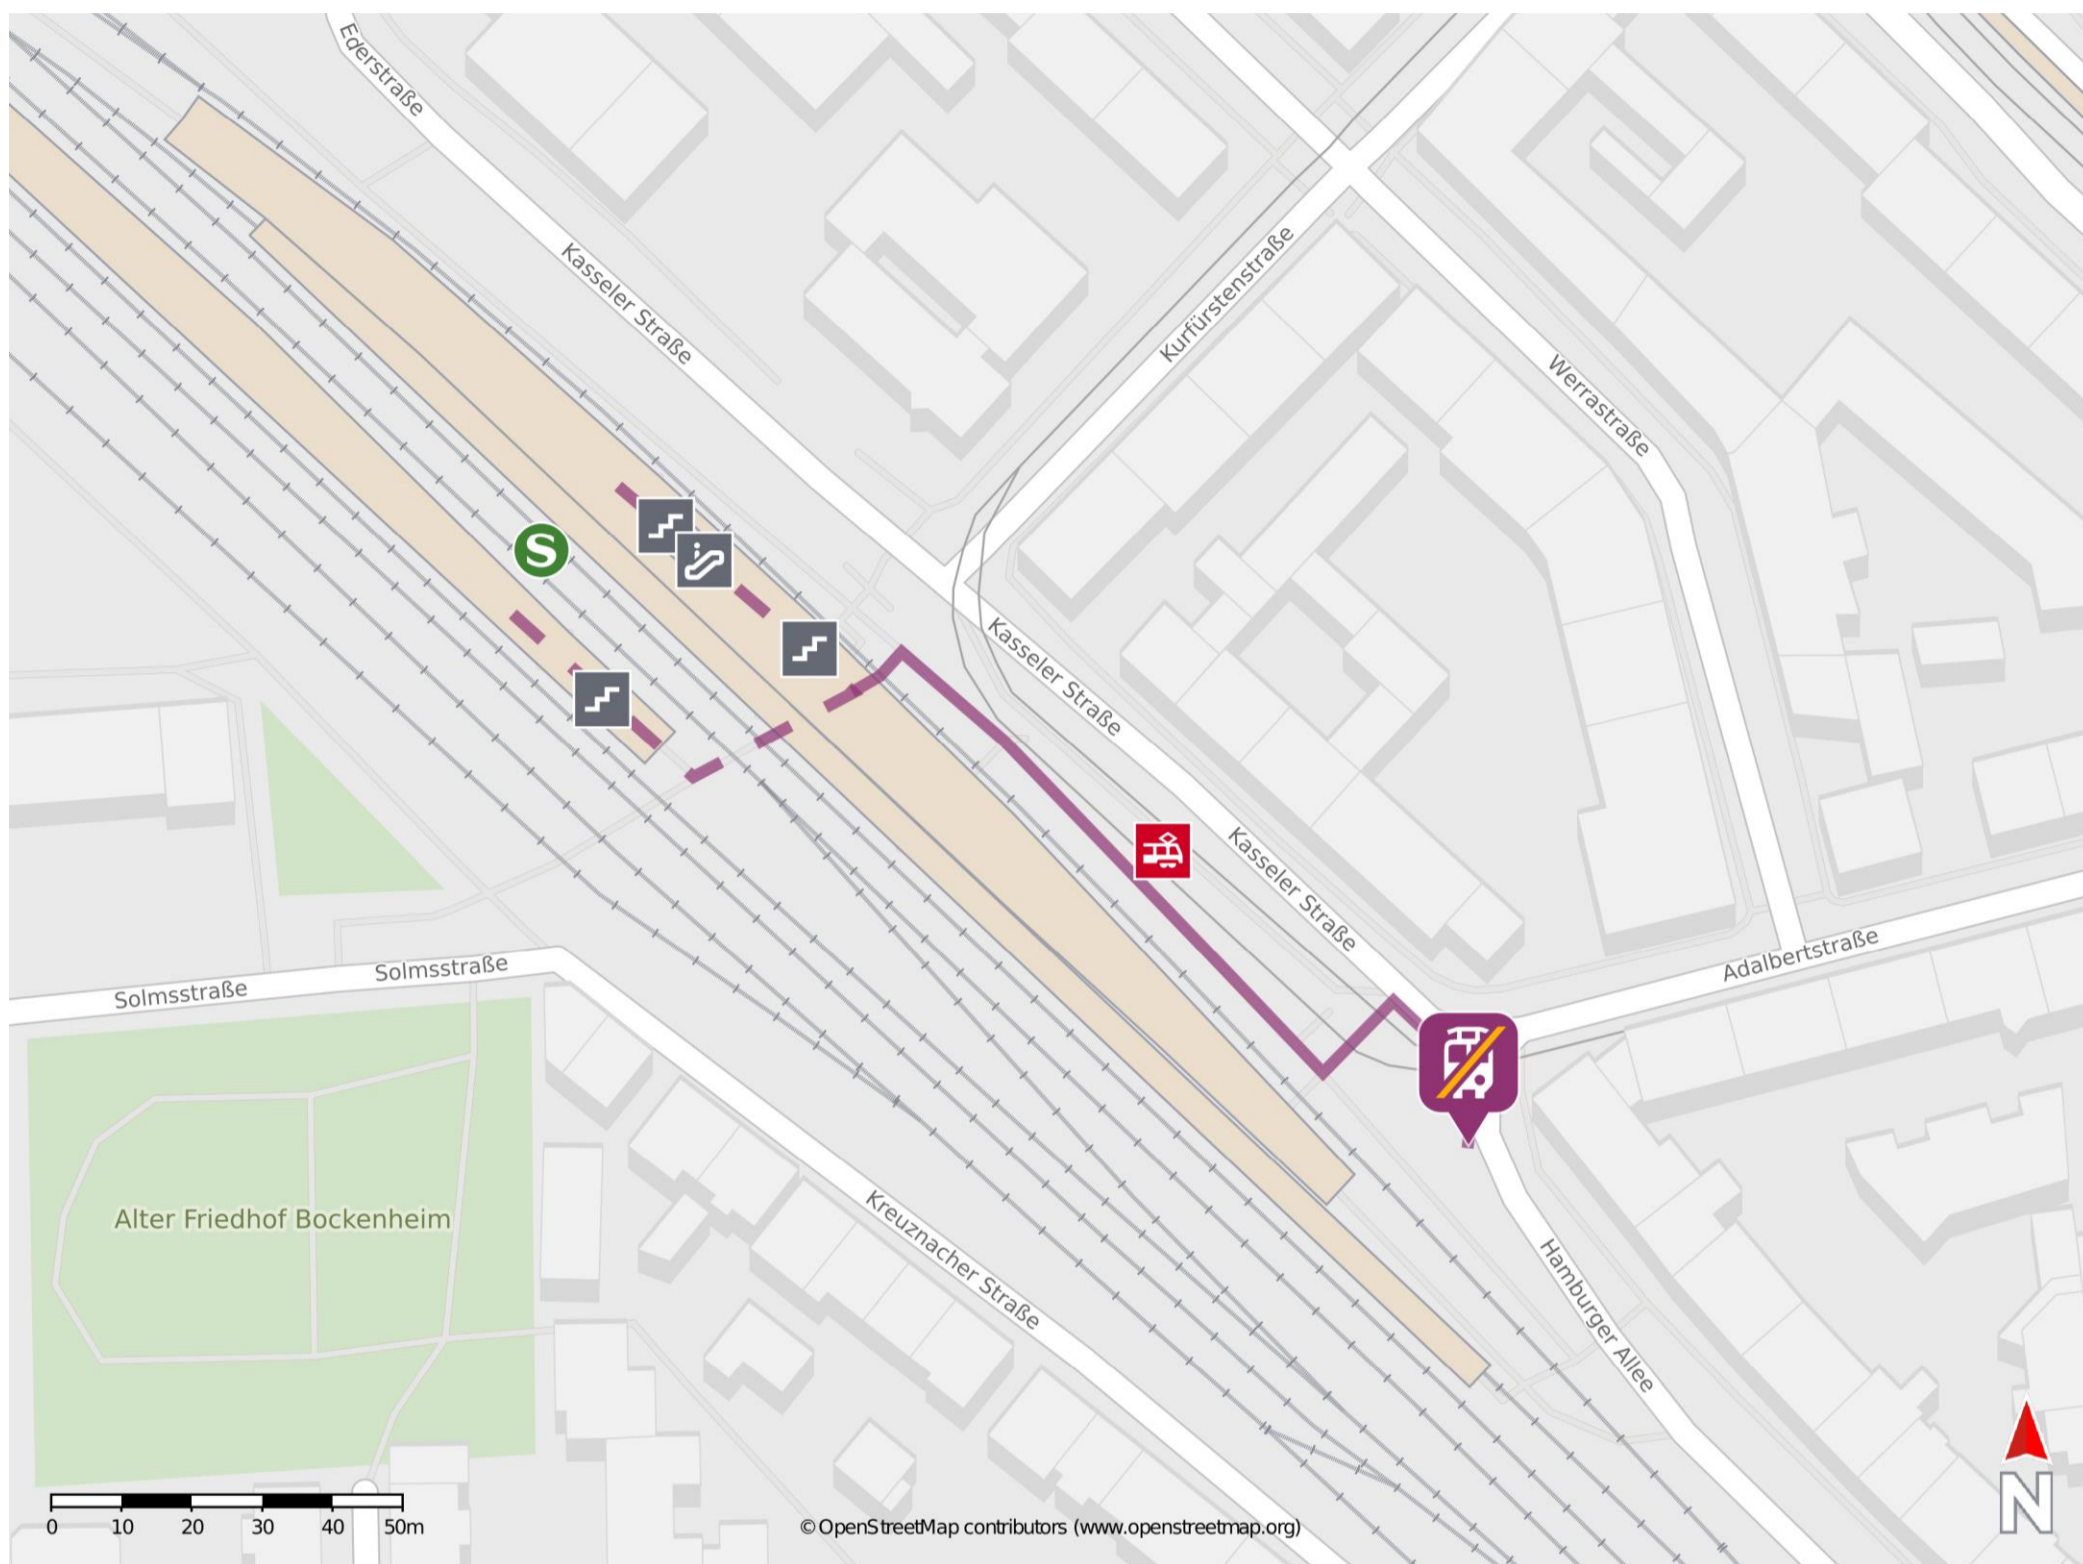

Umgebungsplan

Frankfurt (Main) West

Wegbeschreibung Schienenersatzverkehr *

Verlassen Sie den Bahnsteig und begeben Sie sich an die Kasseler Straße. Biegen Sie nach rechts ab und folgen Sie der Kasseler Straße bis Sie die Ersatzhaltestelle erreichen.

*Fahrradmitnahme im Schienenersatzverkehr nur begrenzt, teilweise gar nicht möglich. Bitte informieren Sie sich bei dem von Ihnen genutzten Eisenbahnverkehrsunternehmen. Im QR Code sind die Koordinaten der Ersatzhaltestelle hinterlegt.

— barrierefrei
 - nicht barrierefrei