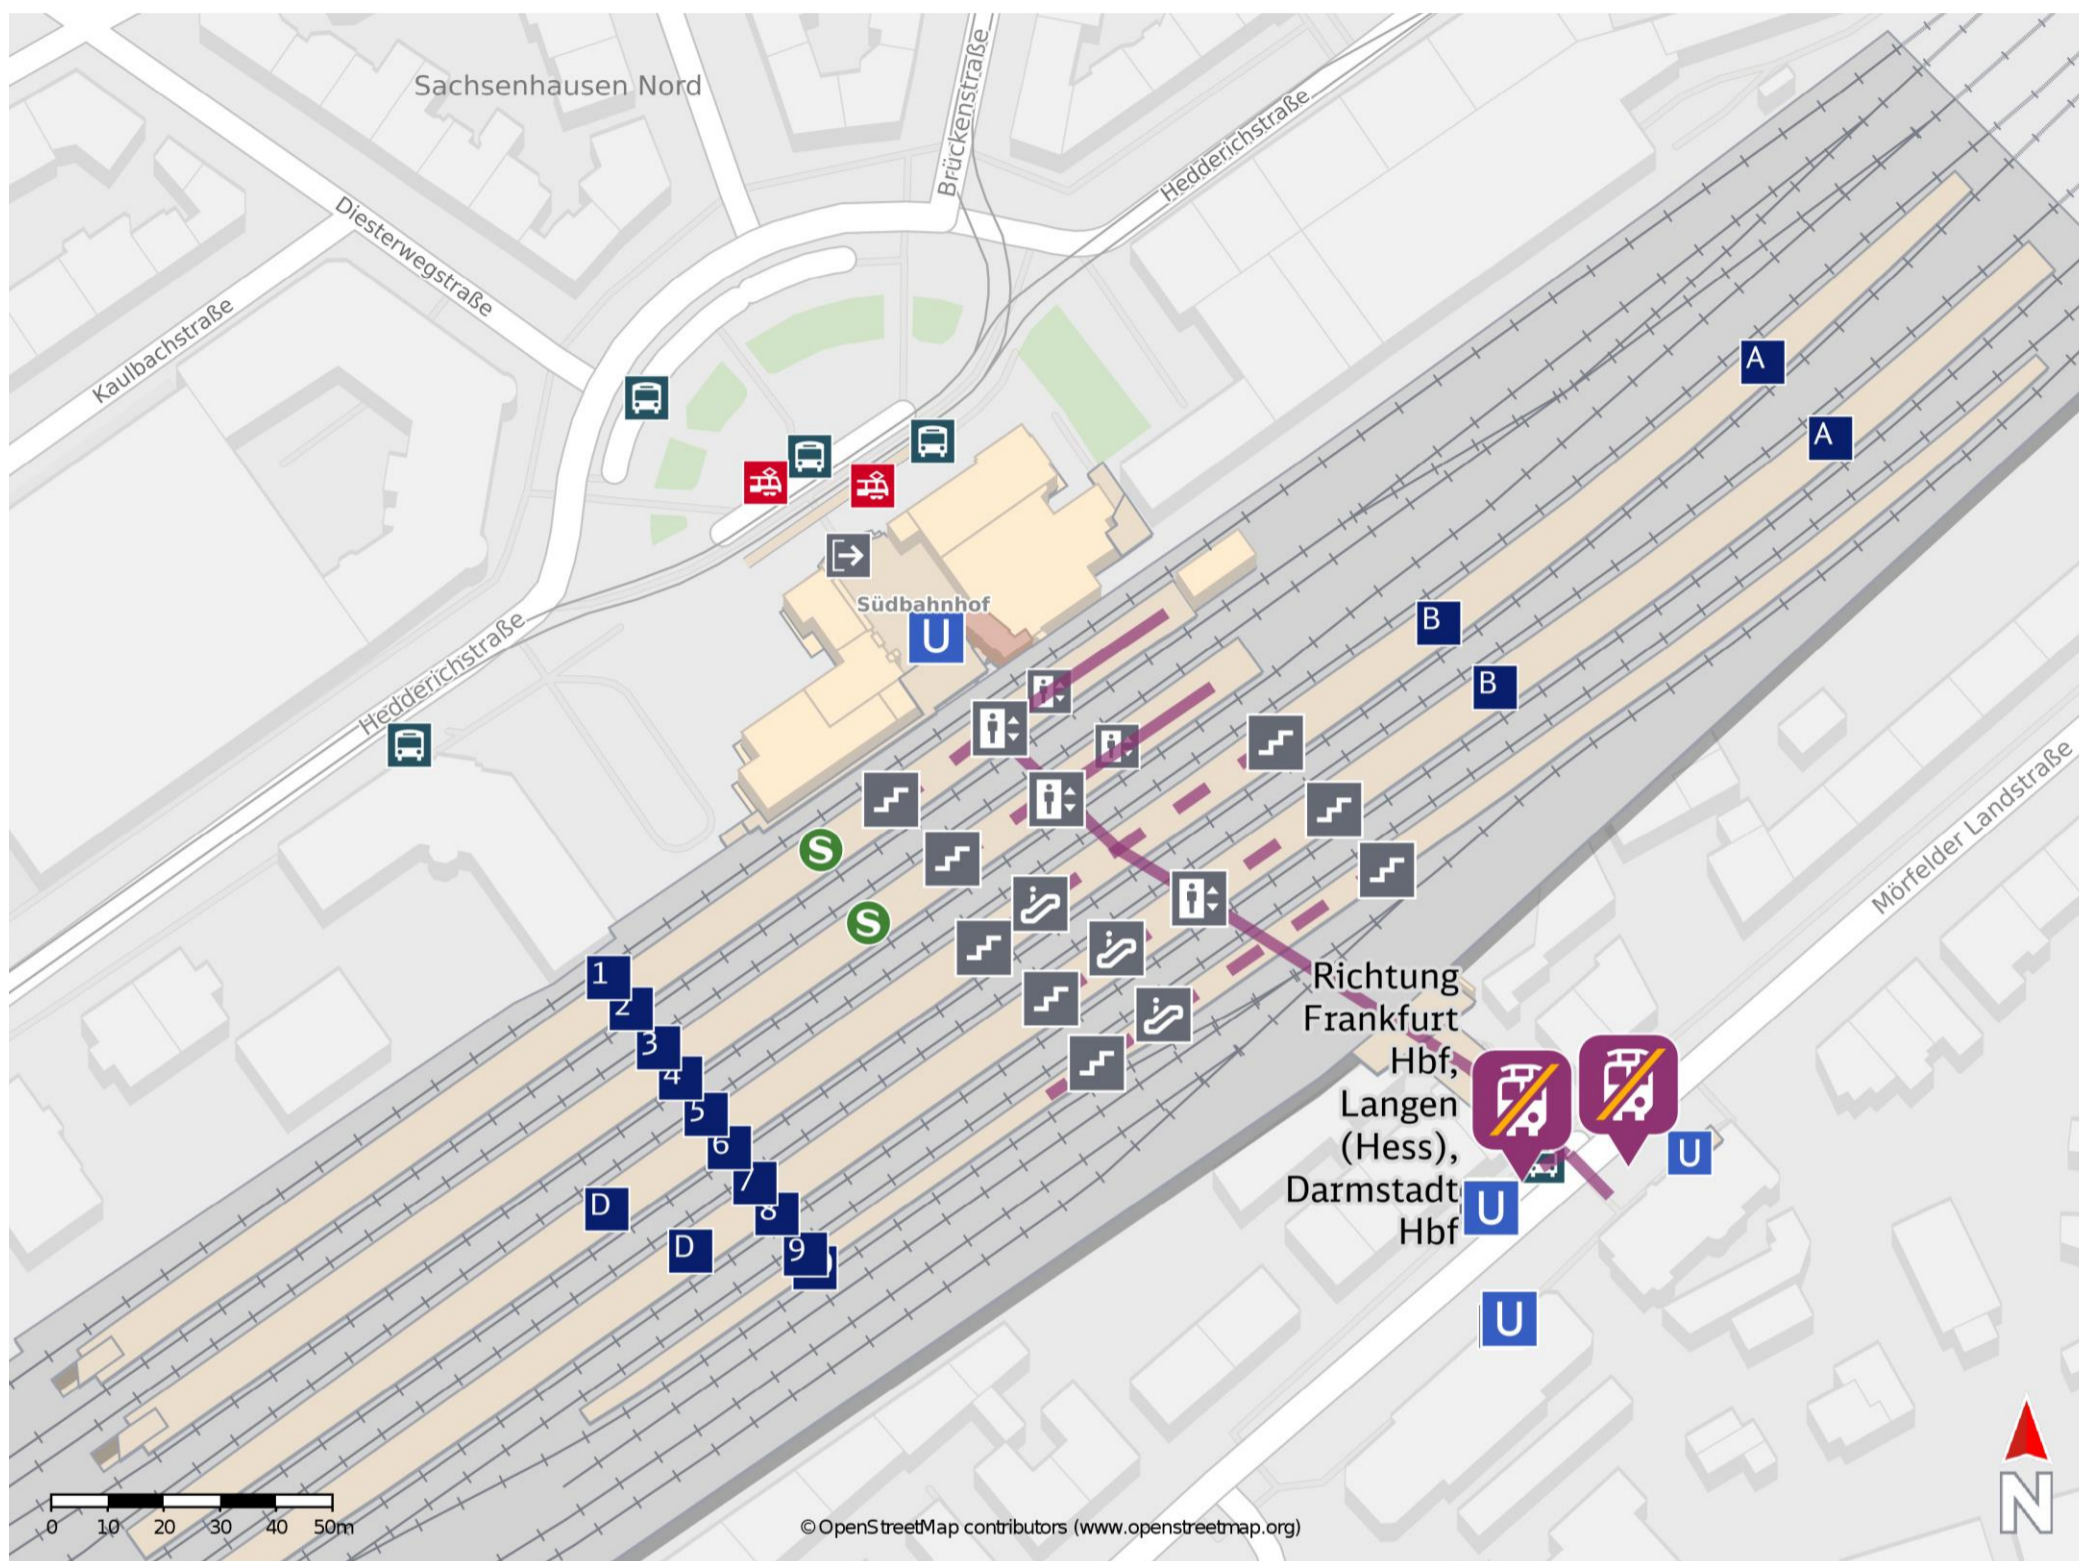

Umgebungsplan

Frankfurt (Main) Süd

Wegbeschreibung Schienenersatzverkehr *

Verlassen Sie den Bahnsteig und begeben Sie sich an die Mörfelder Landstraße. Die Ersatzhaltestellen befinden sich an den Bushaltestellen Südbahnhof/Mörfelder Landstraße.

Ersatzhaltestelle Richtung Offenbach

Ersatzhaltestelle Richtung Frankfurt Hbf,

*Fahrradmitnahme im Schienenersatzverkehr nur begrenzt, teilweise gar nicht möglich. Bitte informieren Sie sich bei dem von Ihnen genutzten Eisenbahnverkehrsunternehmen. Im QR Code sind die Koordinaten der Ersatzhaltestelle hinterlegt.

— barrierefrei
 - nicht barrierefrei