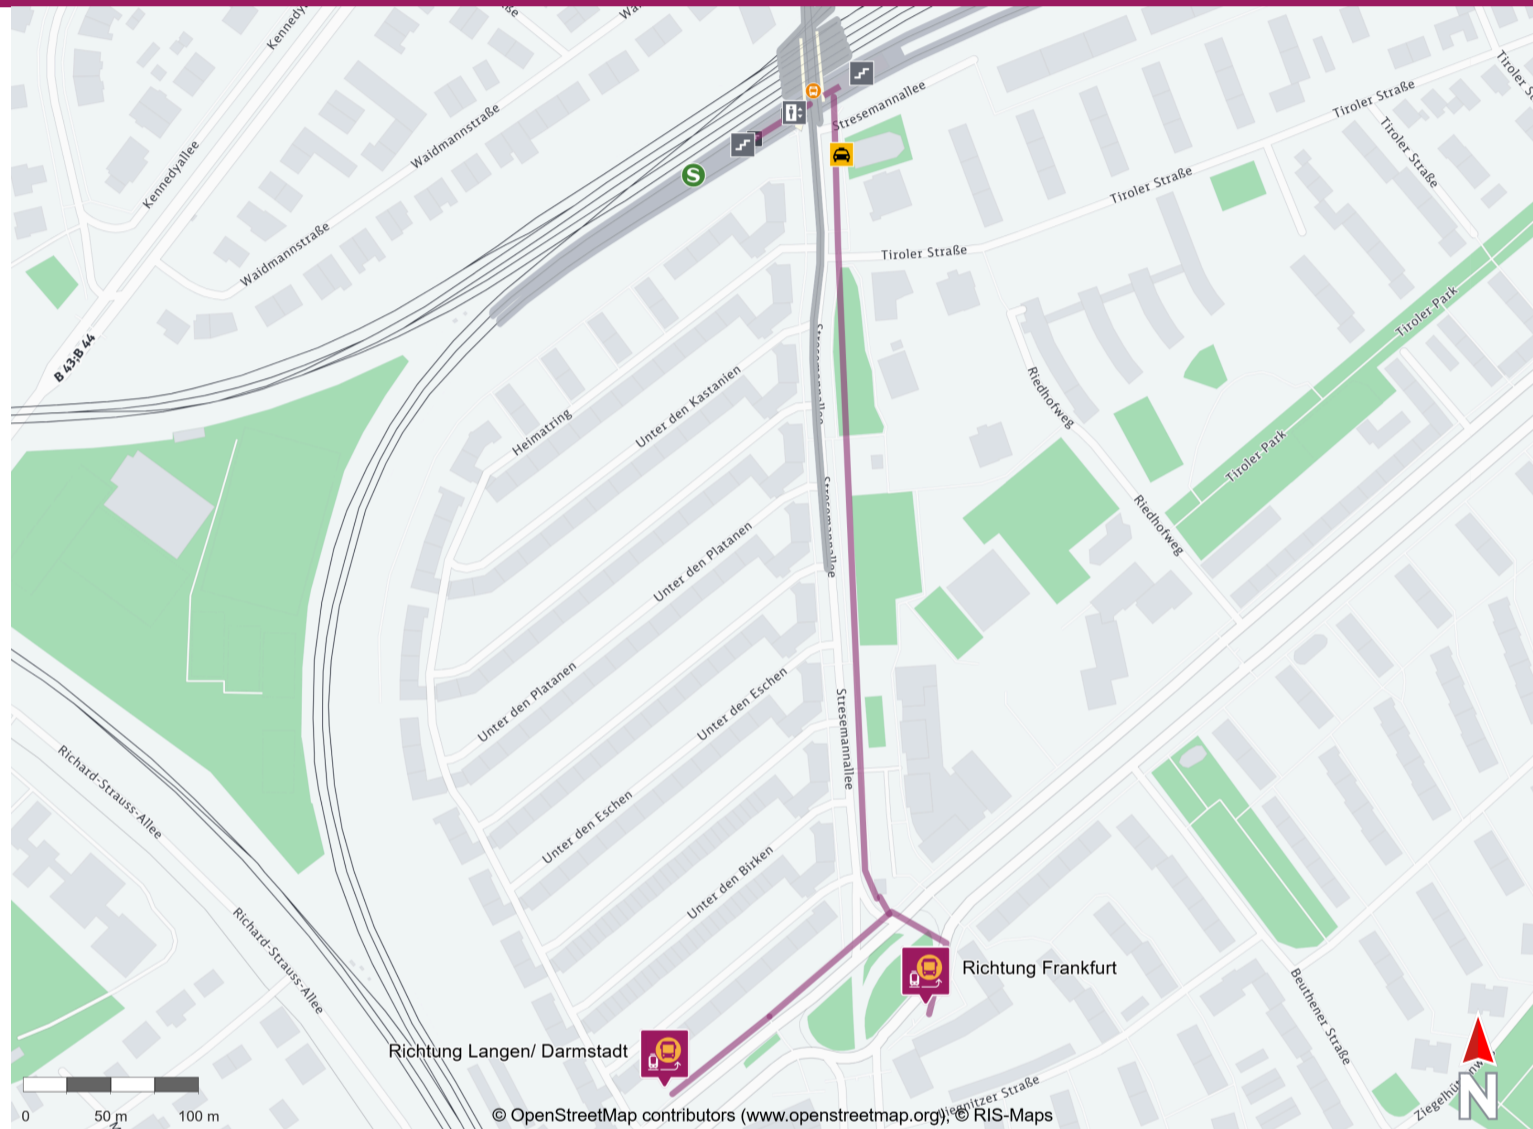

# Ihr Weg zum Ersatzverkehr Frankfurt (Main) Stresemannallee

*Your way to the replacement service stop Frankfurt (Main)  
Stresemannallee*

## Abfahrtszeiten und weitere Informationen

Departure times and  
additional information

 **Barrierefreier Weg**  
Accessible way

 **Nicht-barrierefreier Weg**  
Non-accessible way

## Wegbeschreibung zur Ersatzhaltestelle\*

Verlassen Sie den Bahnsteig und begeben Sie sich zur Stresemannallee. Folgen Sie dem Straßenverlauf ca. 500 m bis zur Kreuzung Stresemannallee/Mörfelder Landstraße. Zur Ersatzhaltestelle in Richtung Frankfurt (Main) Hbf überqueren Sie die Schleife. Zur Ersatzhaltestelle in Richtung Langen/Darmstadt biegen Sie nach rechts ab und folgen Sie der Straße ca. 140 m. Die Ersatzhaltestelle befindet sich an der Bushaltestelle Stresemannallee/Mörfelder Landstraße.