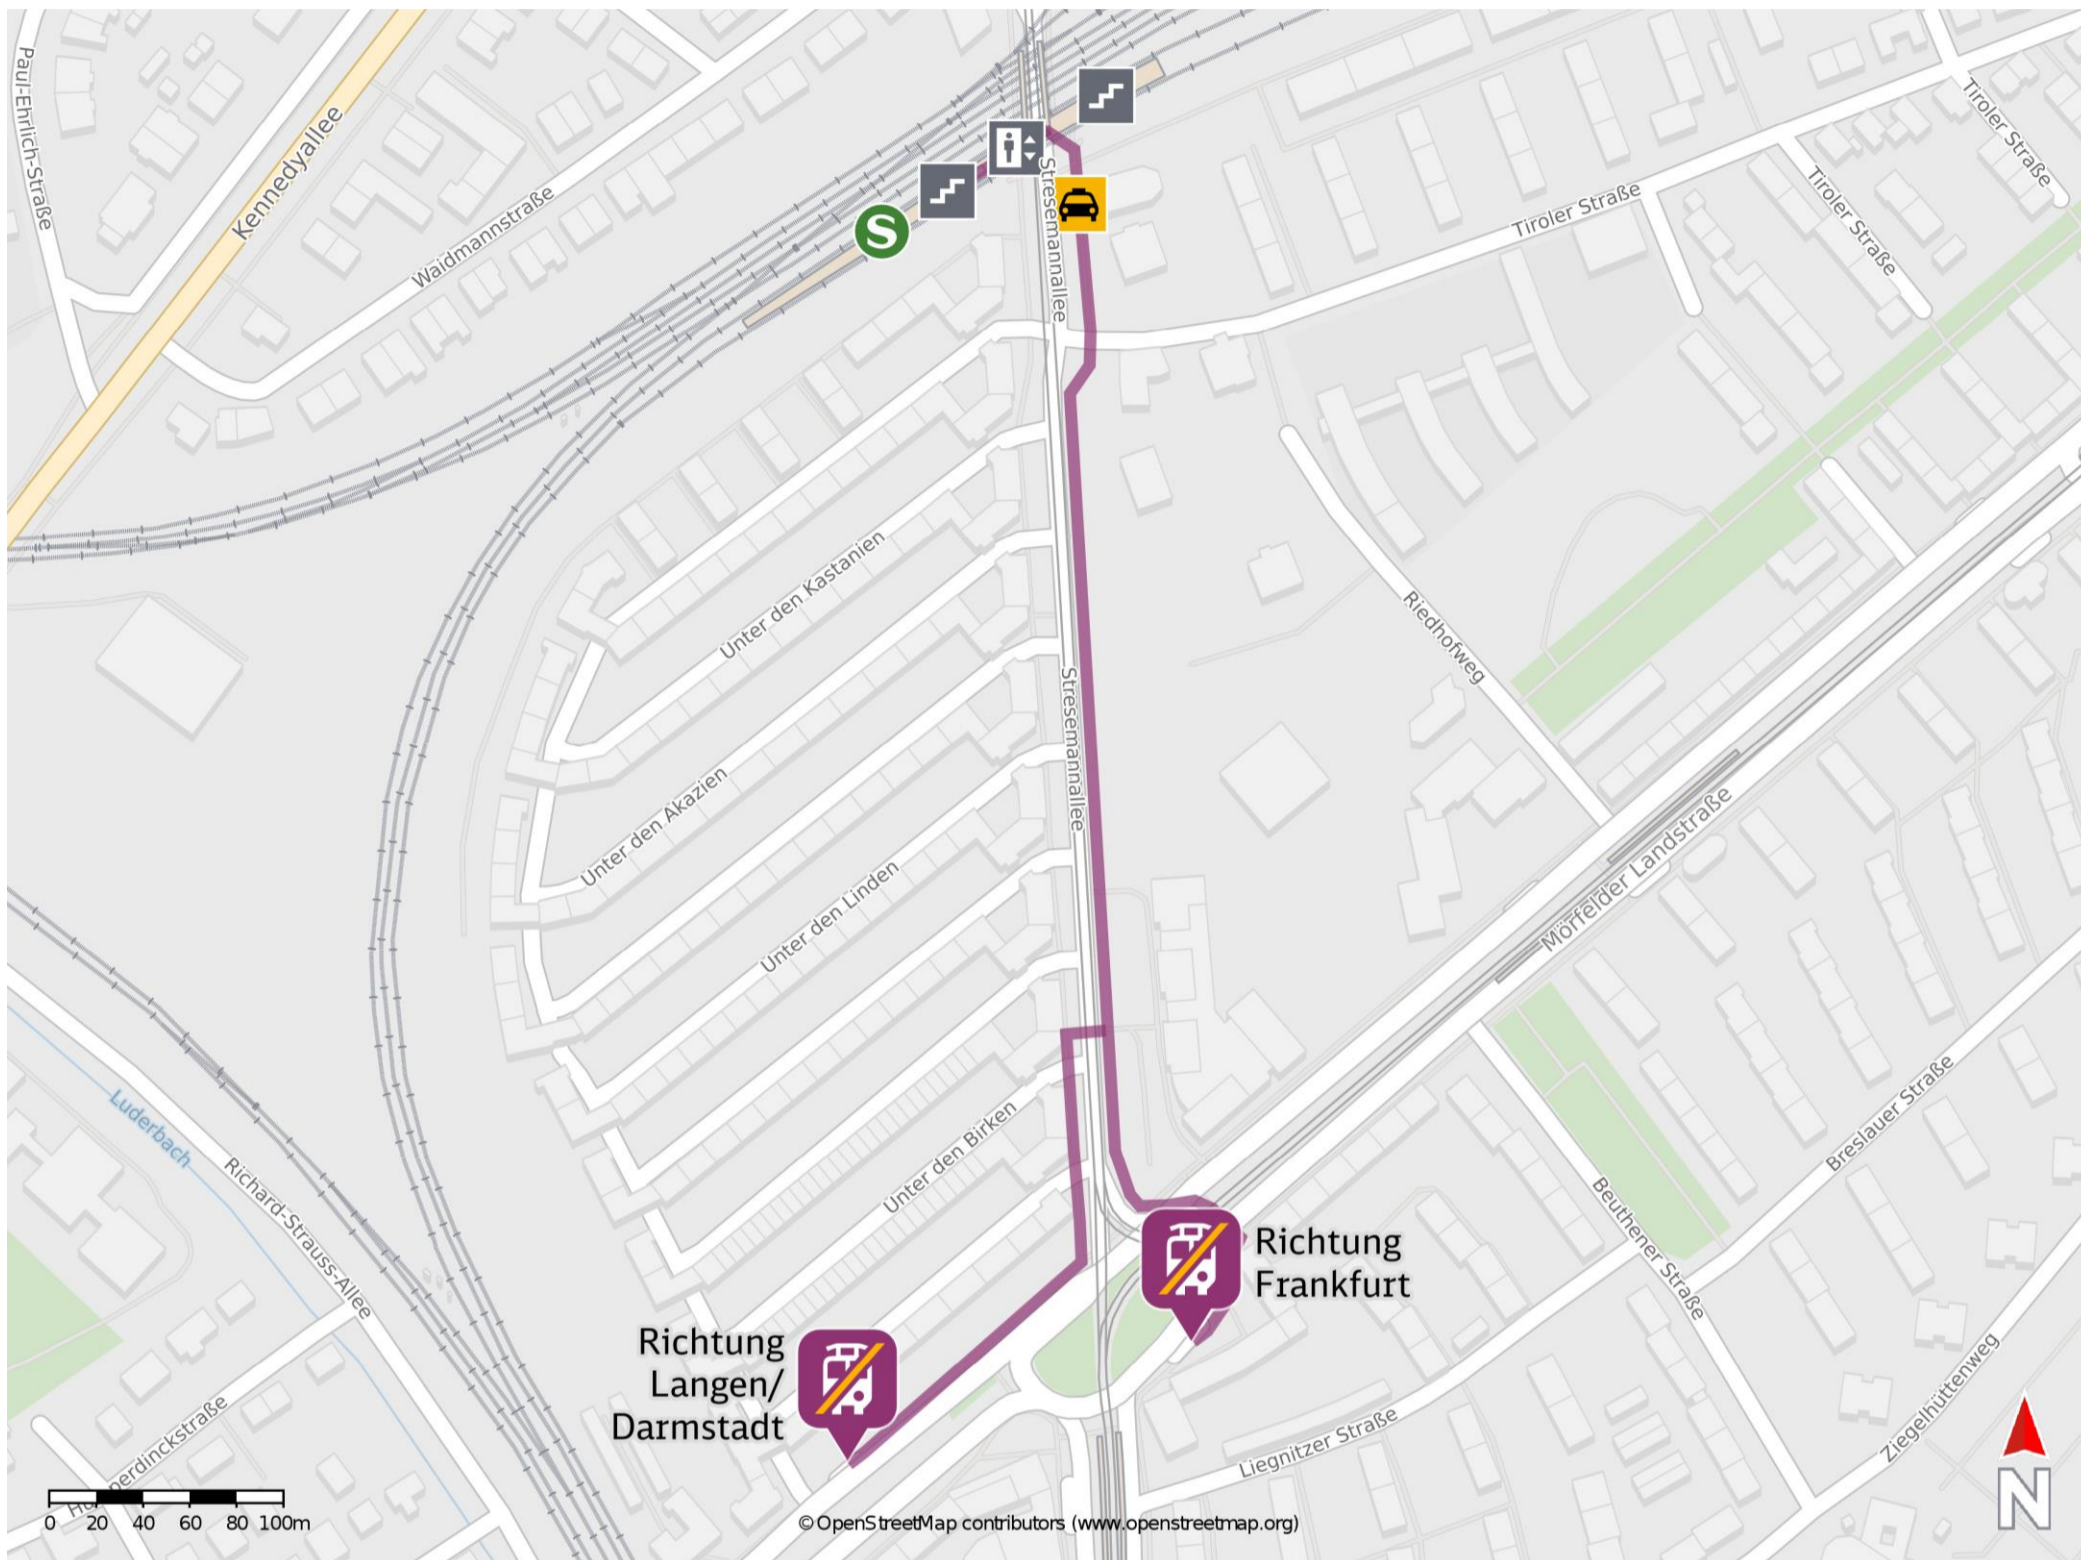

# Umgebungsplan

## Frankfurt (Main) Stresemannallee

### Wegbeschreibung Schienenersatzverkehr \*

Verlassen Sie den Bahnsteig und begeben Sie sich an die Stresemannallee. Folgen Sie dem Straßenverlauf ca. 500 m bis zur Kreuzung Stresemannallee/Mörfelder Landstraße. Für die Richtung Frankfurt überqueren Sie die Schleife und begeben Sie sich an die Ersatzhaltestelle. Für die Richtung Langen/Darmstadt biegen Sie nach rechts ab und folgen Sie der Straße ca. 140 m bis zur Ersatzhaltestelle. Die Ersatzhaltestelle befindet sich an der Bushaltestelle Stresemannallee/Mörfelder Landstraße.

Ersatzhaltestelle Richtung Frankfurt

Ersatzhaltestelle Richtung Langen/ Darmstadt

\*Fahrradmitnahme im Schienenersatzverkehr nur begrenzt, teilweise gar nicht möglich. Bitte informieren Sie sich bei dem von Ihnen genutzten Eisenbahnverkehrsunternehmen. Im QR Code sind die Koordinaten der Ersatzhaltestelle hinterlegt.