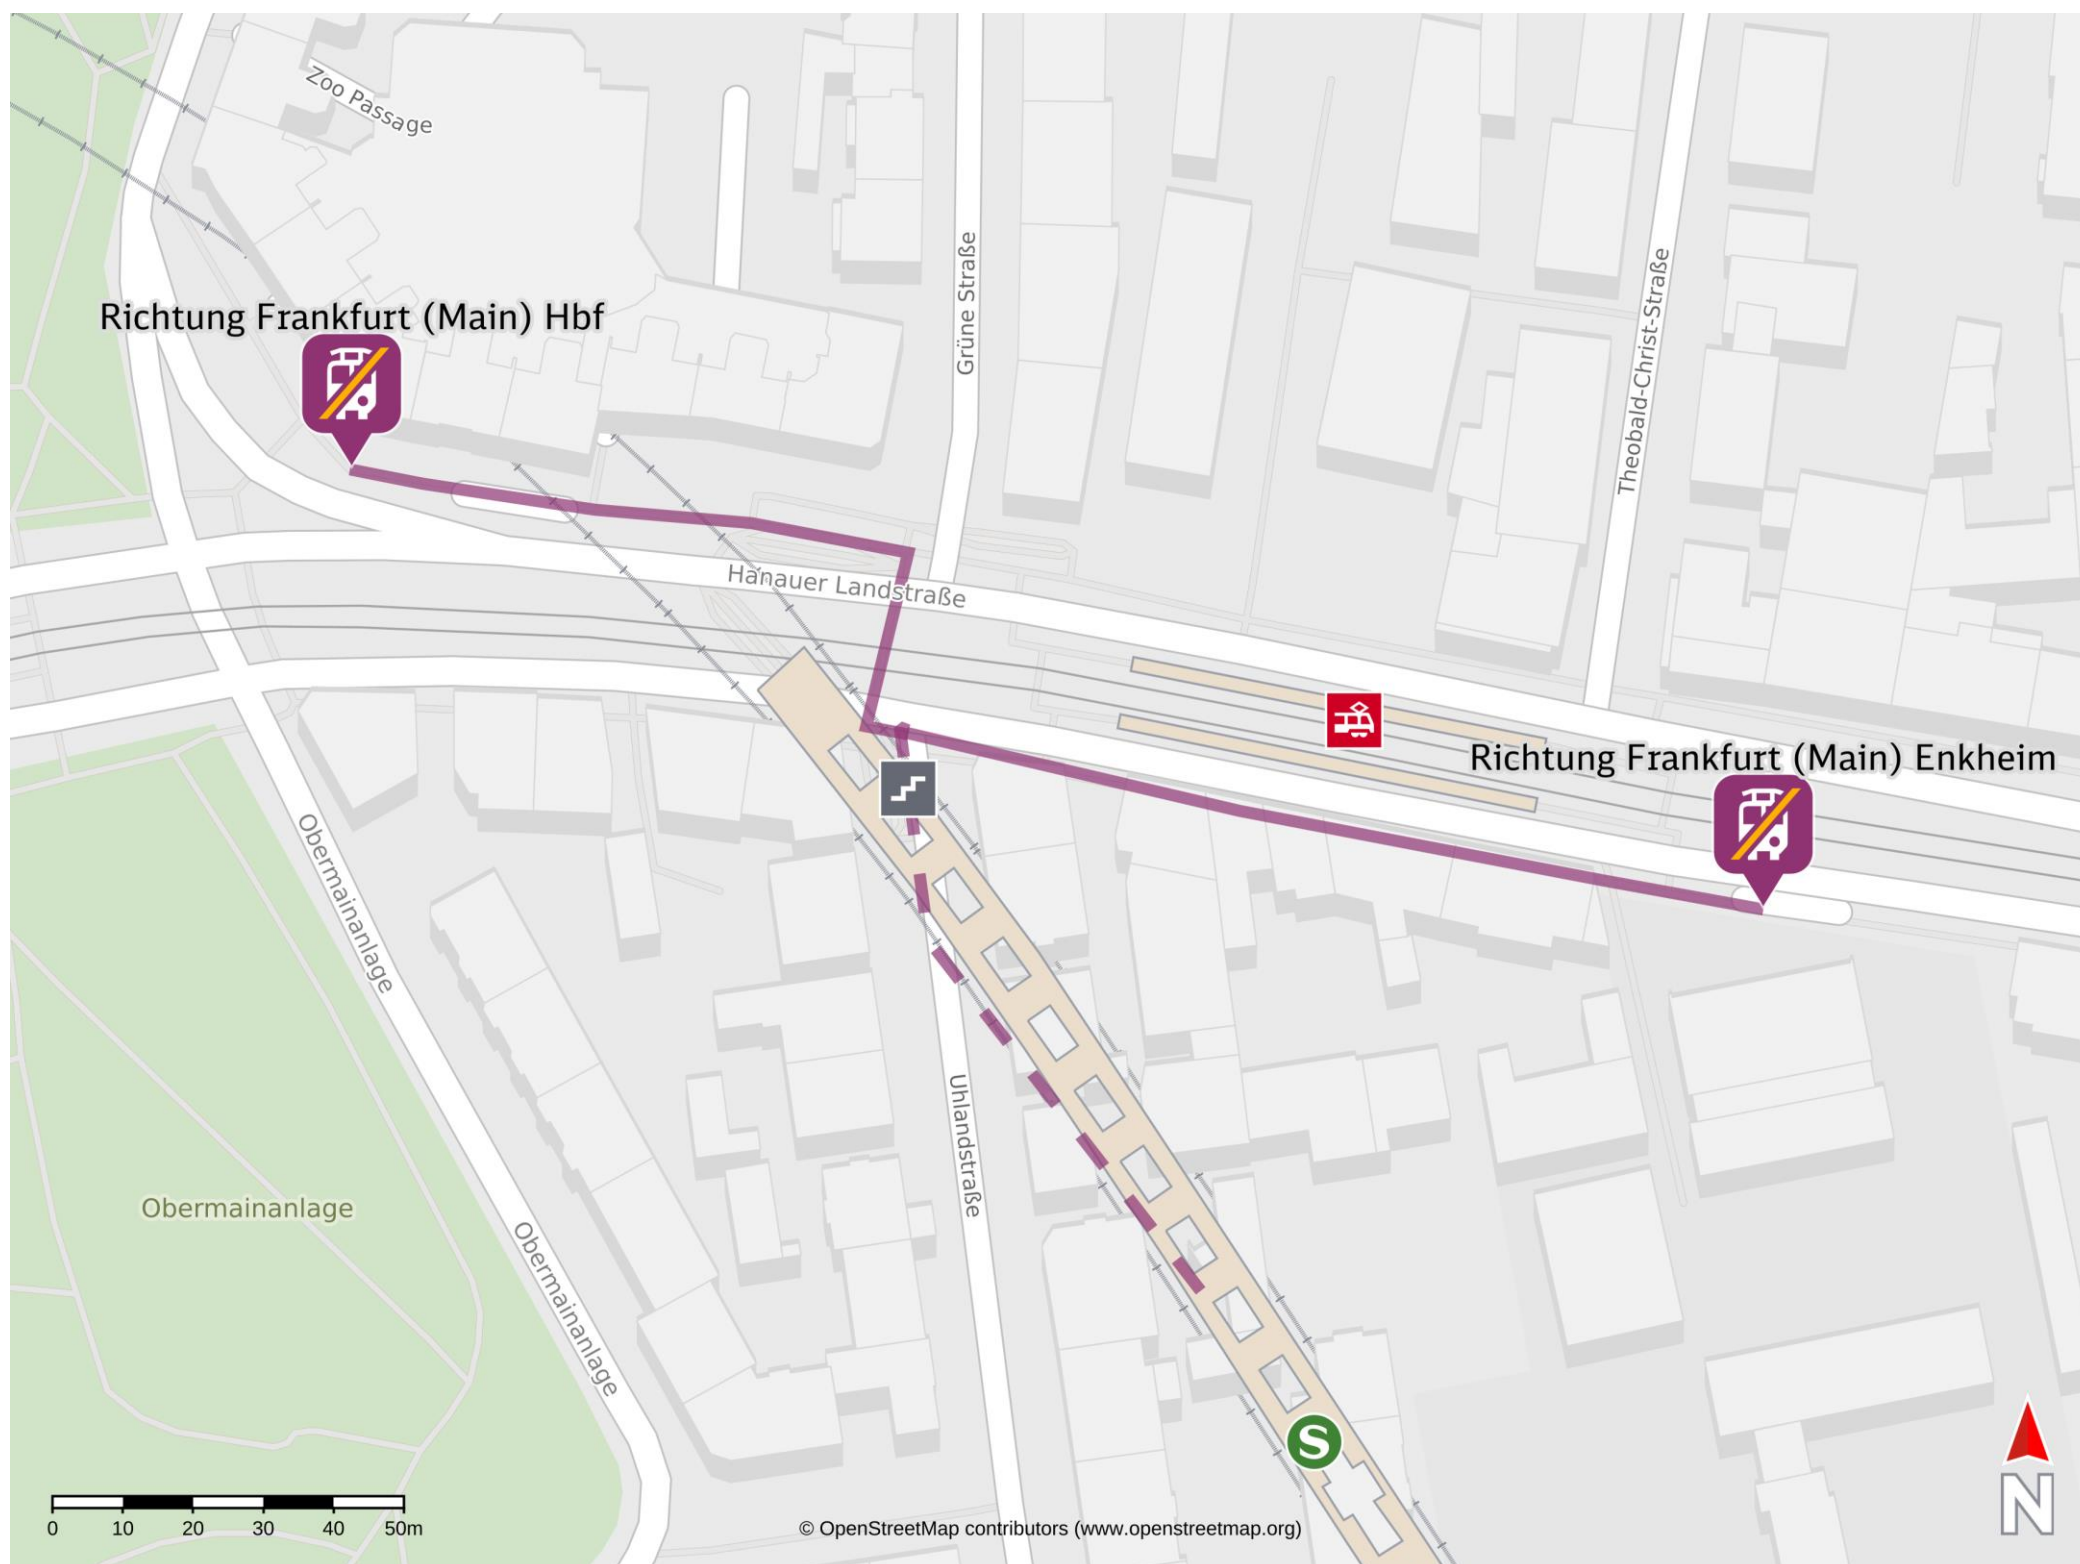

# Umgebungsplan

## Frankfurt (Main) Ostendstraße

Ersatzhaltestelle Richtung Frankfurt (Main) Hbf

Ersatzhaltestelle Richtung Frankfurt (Main) Enkheim

### Wegbeschreibung Schienenersatzverkehr \*

Verlassen Sie den Bahnsteig in Richtung Hånauer Landstraße und begeben Sie sich an die Uhandstraße. Biegen Sie nach rechts ab und folgen Sie der Straße bis zur Hånauer Landstraße. Biegen Sie nach rechts ab und folgen Sie der Straße bis zur Ersatzhaltestelle an der Bushaltestelle Ostendstraße Richtung Frankfurt (Main) Enkheim.

Biegen Sie auf der Hånauer Landstraße nach links ab und folgen Sie dieser um zur Bushaltestelle Ostendstraße Richtung Frankfurt (Main) Hauptbahnhof zu gelangen.

\*Fahrradmitnahme im Schienenersatzverkehr nur begrenzt, teilweise gar nicht möglich. Bitte informieren Sie sich bei dem von Ihnen genutzten Eisenbahnverkehrsunternehmen. Im QR Code sind die Koordinaten der Ersatzhaltestelle hinterlegt.