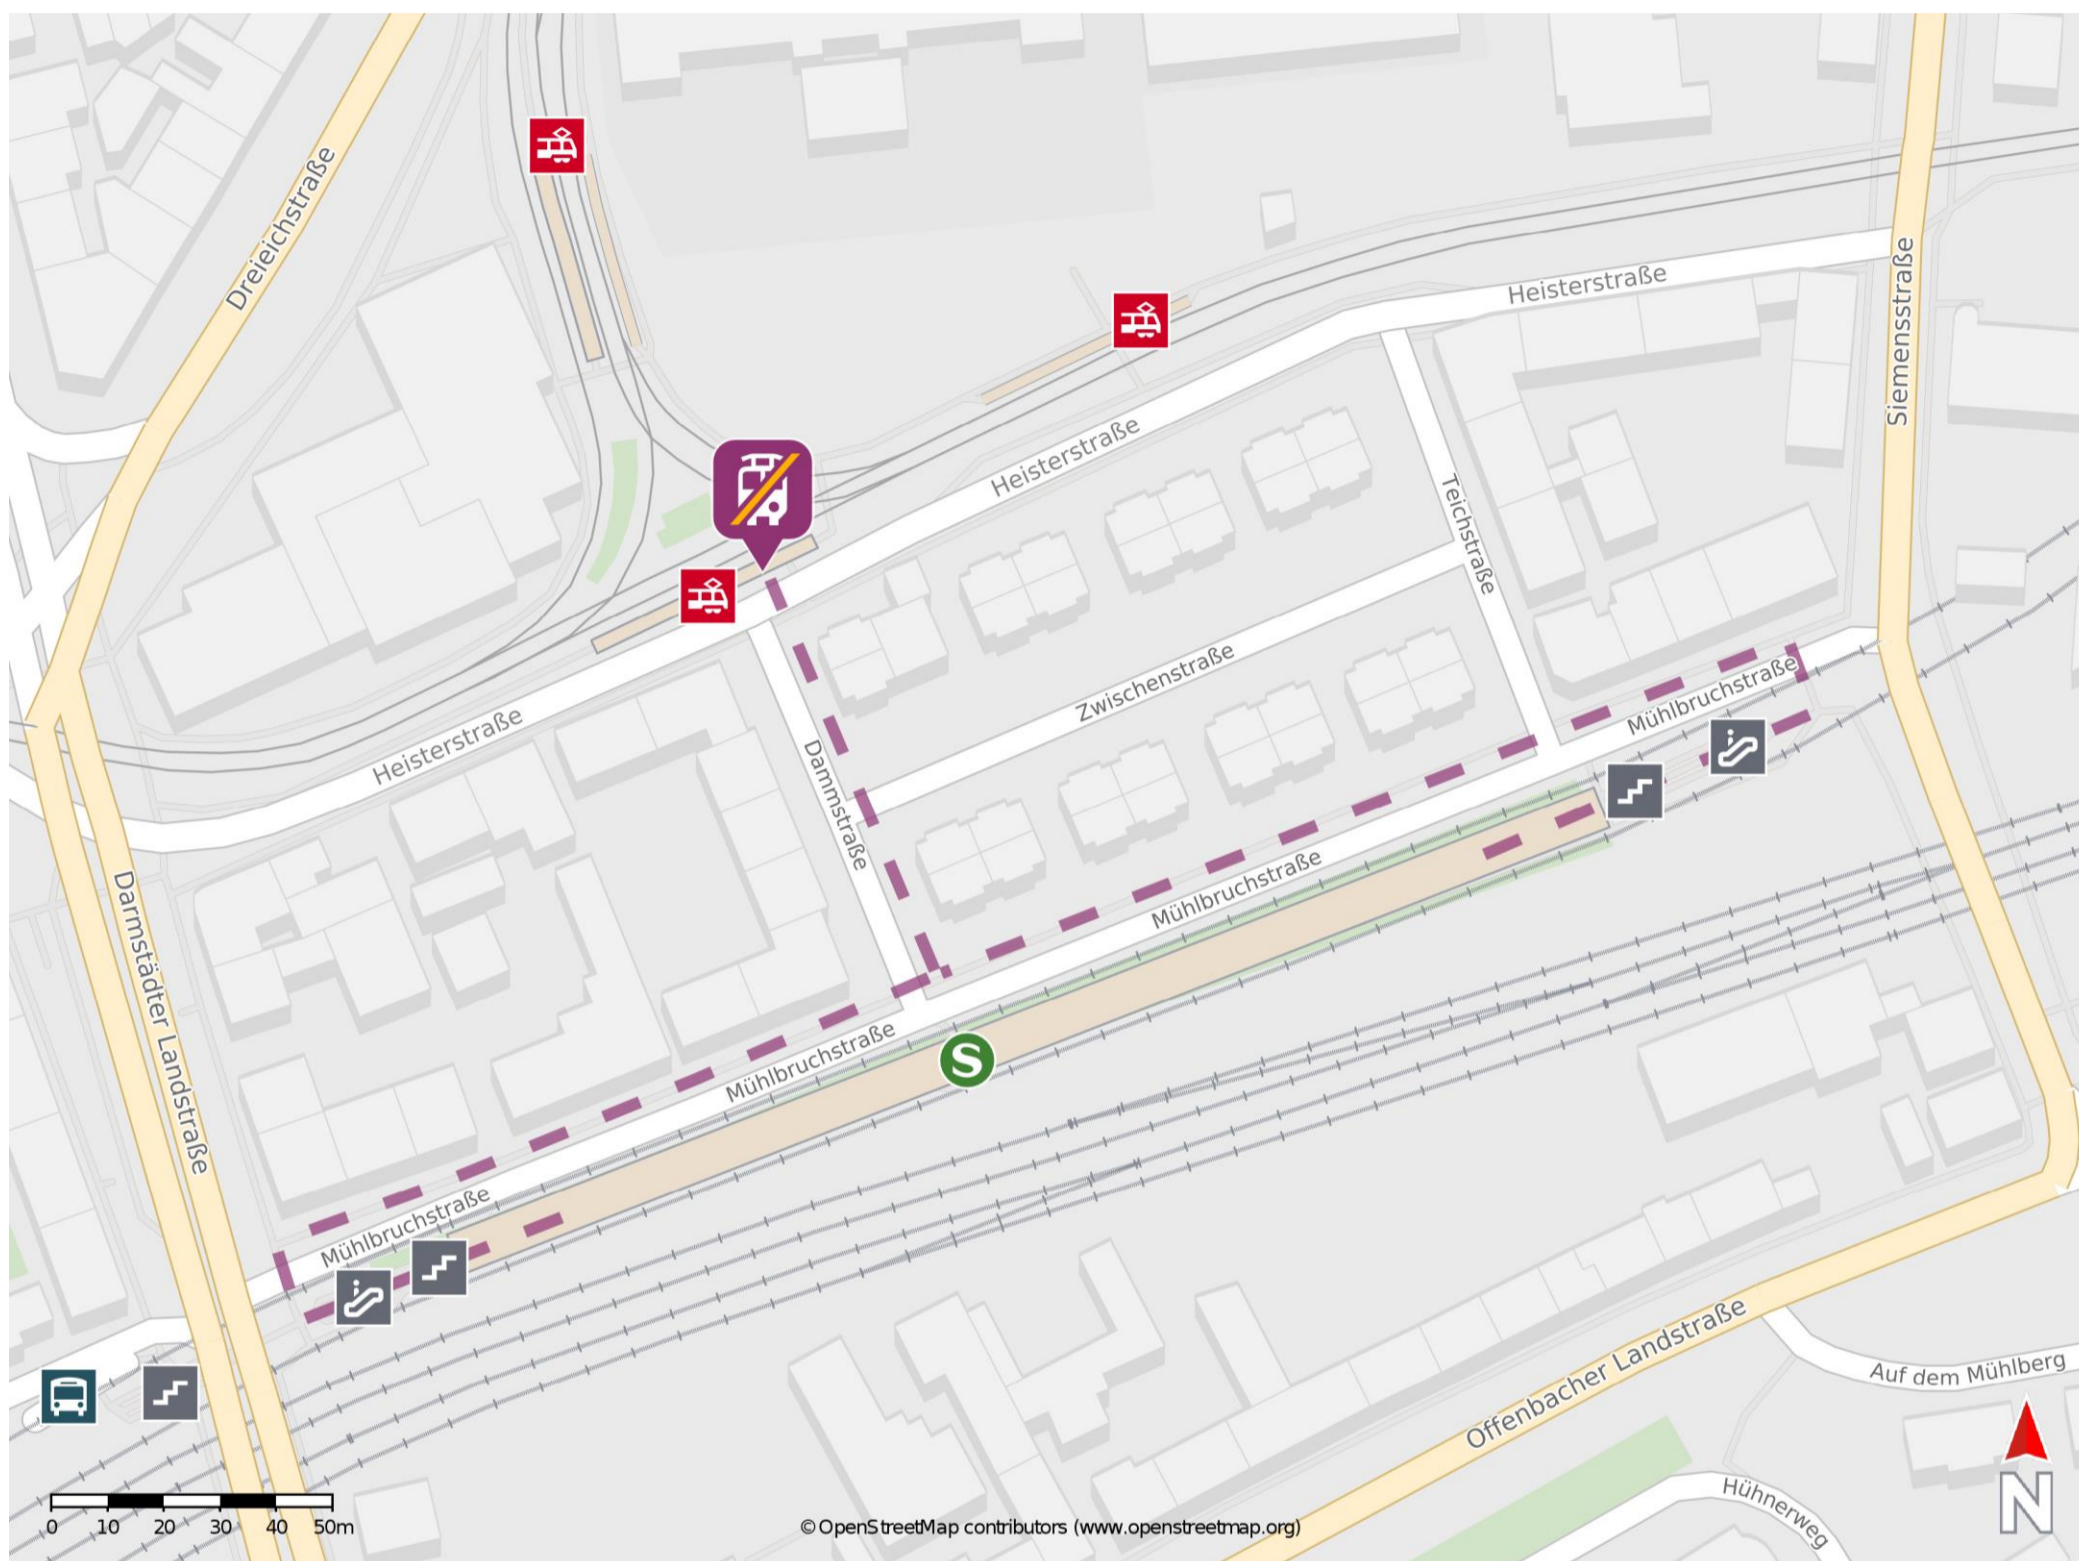

# Umgebungsplan

## Frankfurt (Main) Lokalbahnhof

### Wegbeschreibung Schienenersatzverkehr \*

Richtung Süd-, Hauptbahnhof/ Mühlberg/ Offenbach: Verlassen Sie den Bahnsteig und begeben Sie sich an die Mühlbruchstraße. Folgen Sie der Straße bis zur Kreuzung Mühlbruchstraße/ Dammstraße. Biegen Sie nach rechts in die Dammstraße ab und folgen Sie der Straße bis zur Heisterstraße. Die Ersatzhaltestelle befindet sich an den Tramhaltestellen Lokalbahnhof. Nutzen Sie die Tram-Linie 15 in Richtung Offenbach und die Tram-Linie 16 in Richtung Süd-, Hauptbahnhof. Es erfolgt kein gesonderter Schienenersatzverkehr, bitte setzen Sie Ihre Reise über den örtlichen Nahverkehr fort.