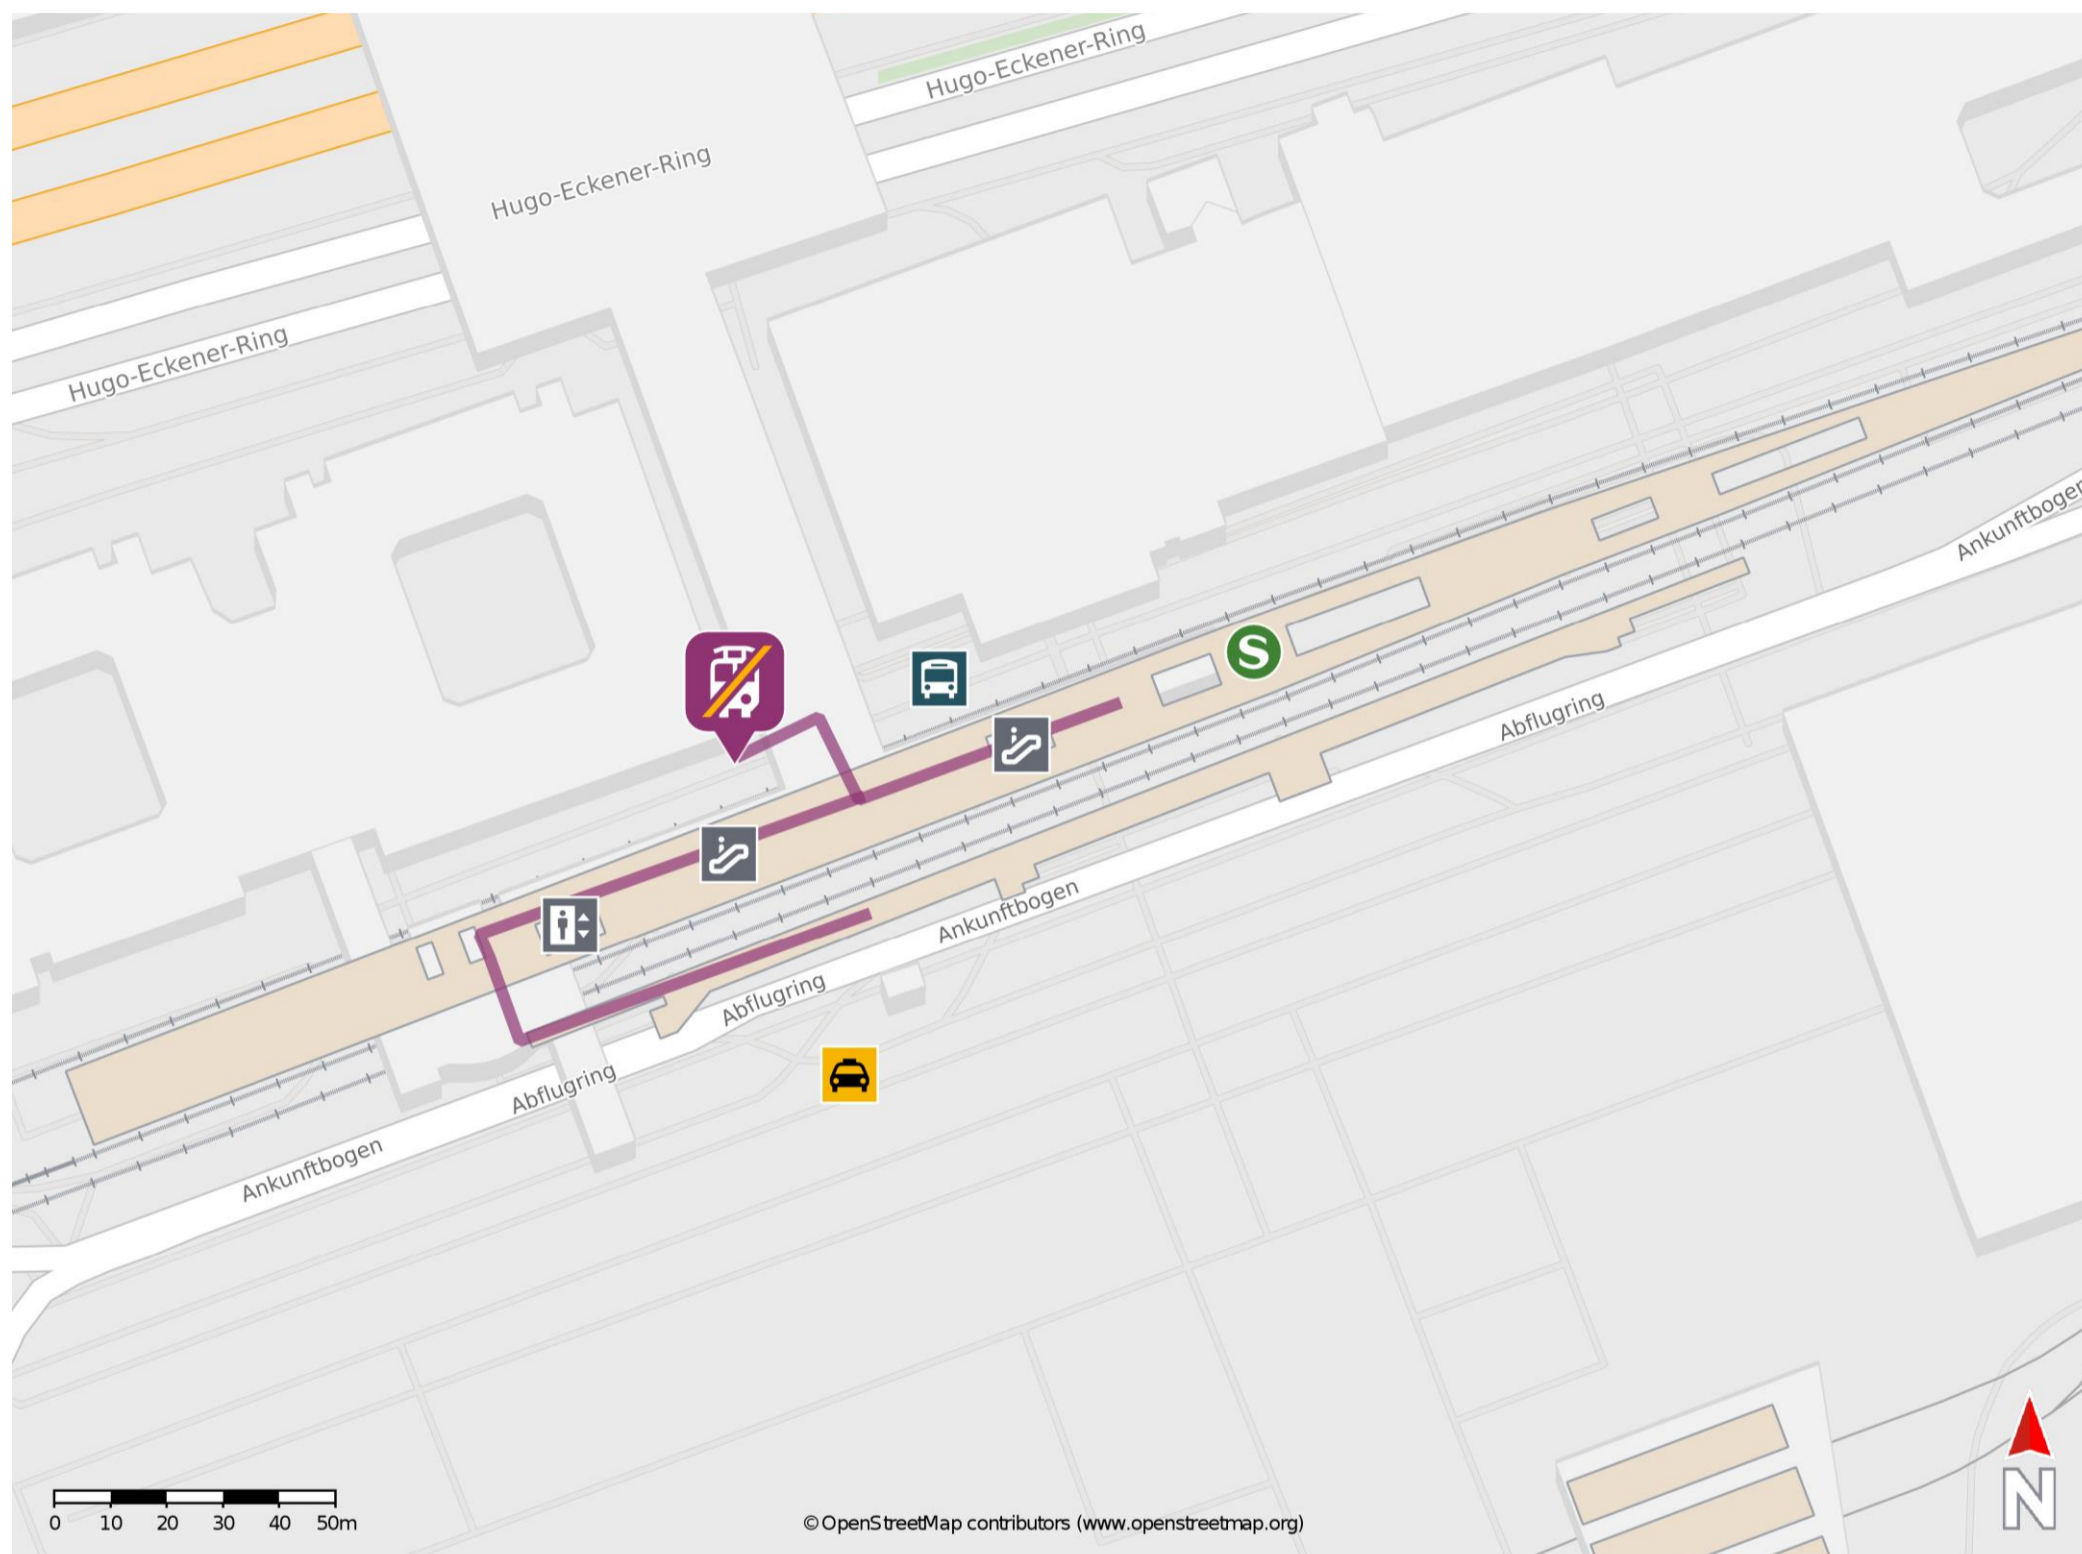

Frankfurt (Main) Flughafen Regionalbahnhof

Wegbeschreibung Schienenersatzverkehr *

Verlassen Sie den Bahnsteig und begeben Sie sich 2 Ebenen nach oben. Nutzen Sie den linken Ausgang zum Verlassen des Bahnhofs. Die Ersatzhaltestelle befindet sich am Busbahnhof.

* Fahrradmitnahme im Schienenersatzverkehr nur begrenzt möglich.
Im QR Code sind die Koordinaten der Ersatzhaltestelle hinterlegt.

— barrierefrei
- nicht barrierefrei