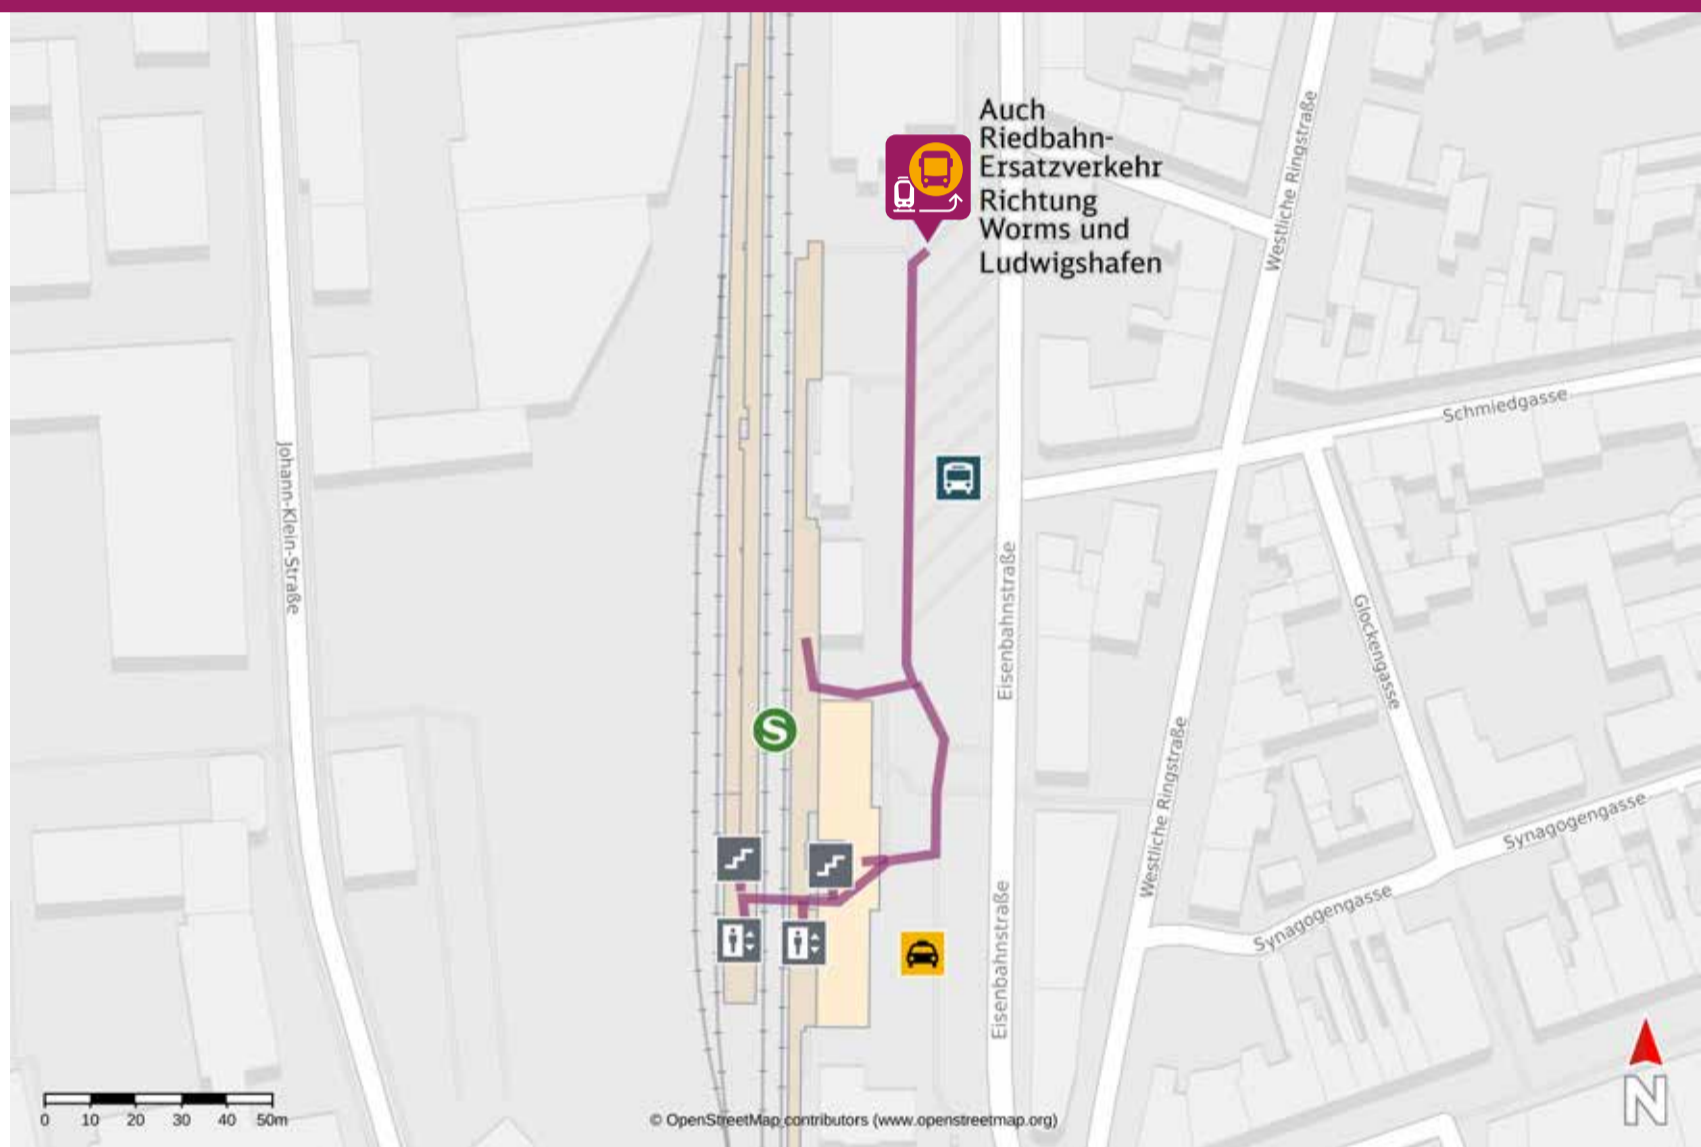

Ihr Weg zum Ersatzverkehr Frankenthal Hbf

Your way to the replacement service stop Frankenthal Hbf

Abfahrtszeiten und weitere Informationen

*Departure times and
additional information*

Barrierefreier Weg
Accessible route

Nicht-barrierefreier Weg
Non-accessible route

Wegbeschreibung zur Ersatzhaltestelle*

Verlassen Sie den Bahnsteig in Richtung Ausgang und begeben Sie sich an den Bahnhofsvorplatz. Orientieren Sie sich nach links. Die Ersatzhaltestelle befindet sich am ZOB am Bussteig 12.

Auch Riedbahn-Ersatzverkehr Richtung Worms und Ludwigshafen.

Directions to the replacement service stop*

Leave the platform and exit the station onto the forecourt. Head to the left. Replacement buses depart from stop 12 at the bus station. This includes Riedbahn replacement buses towards Worms and Ludwigshafen.