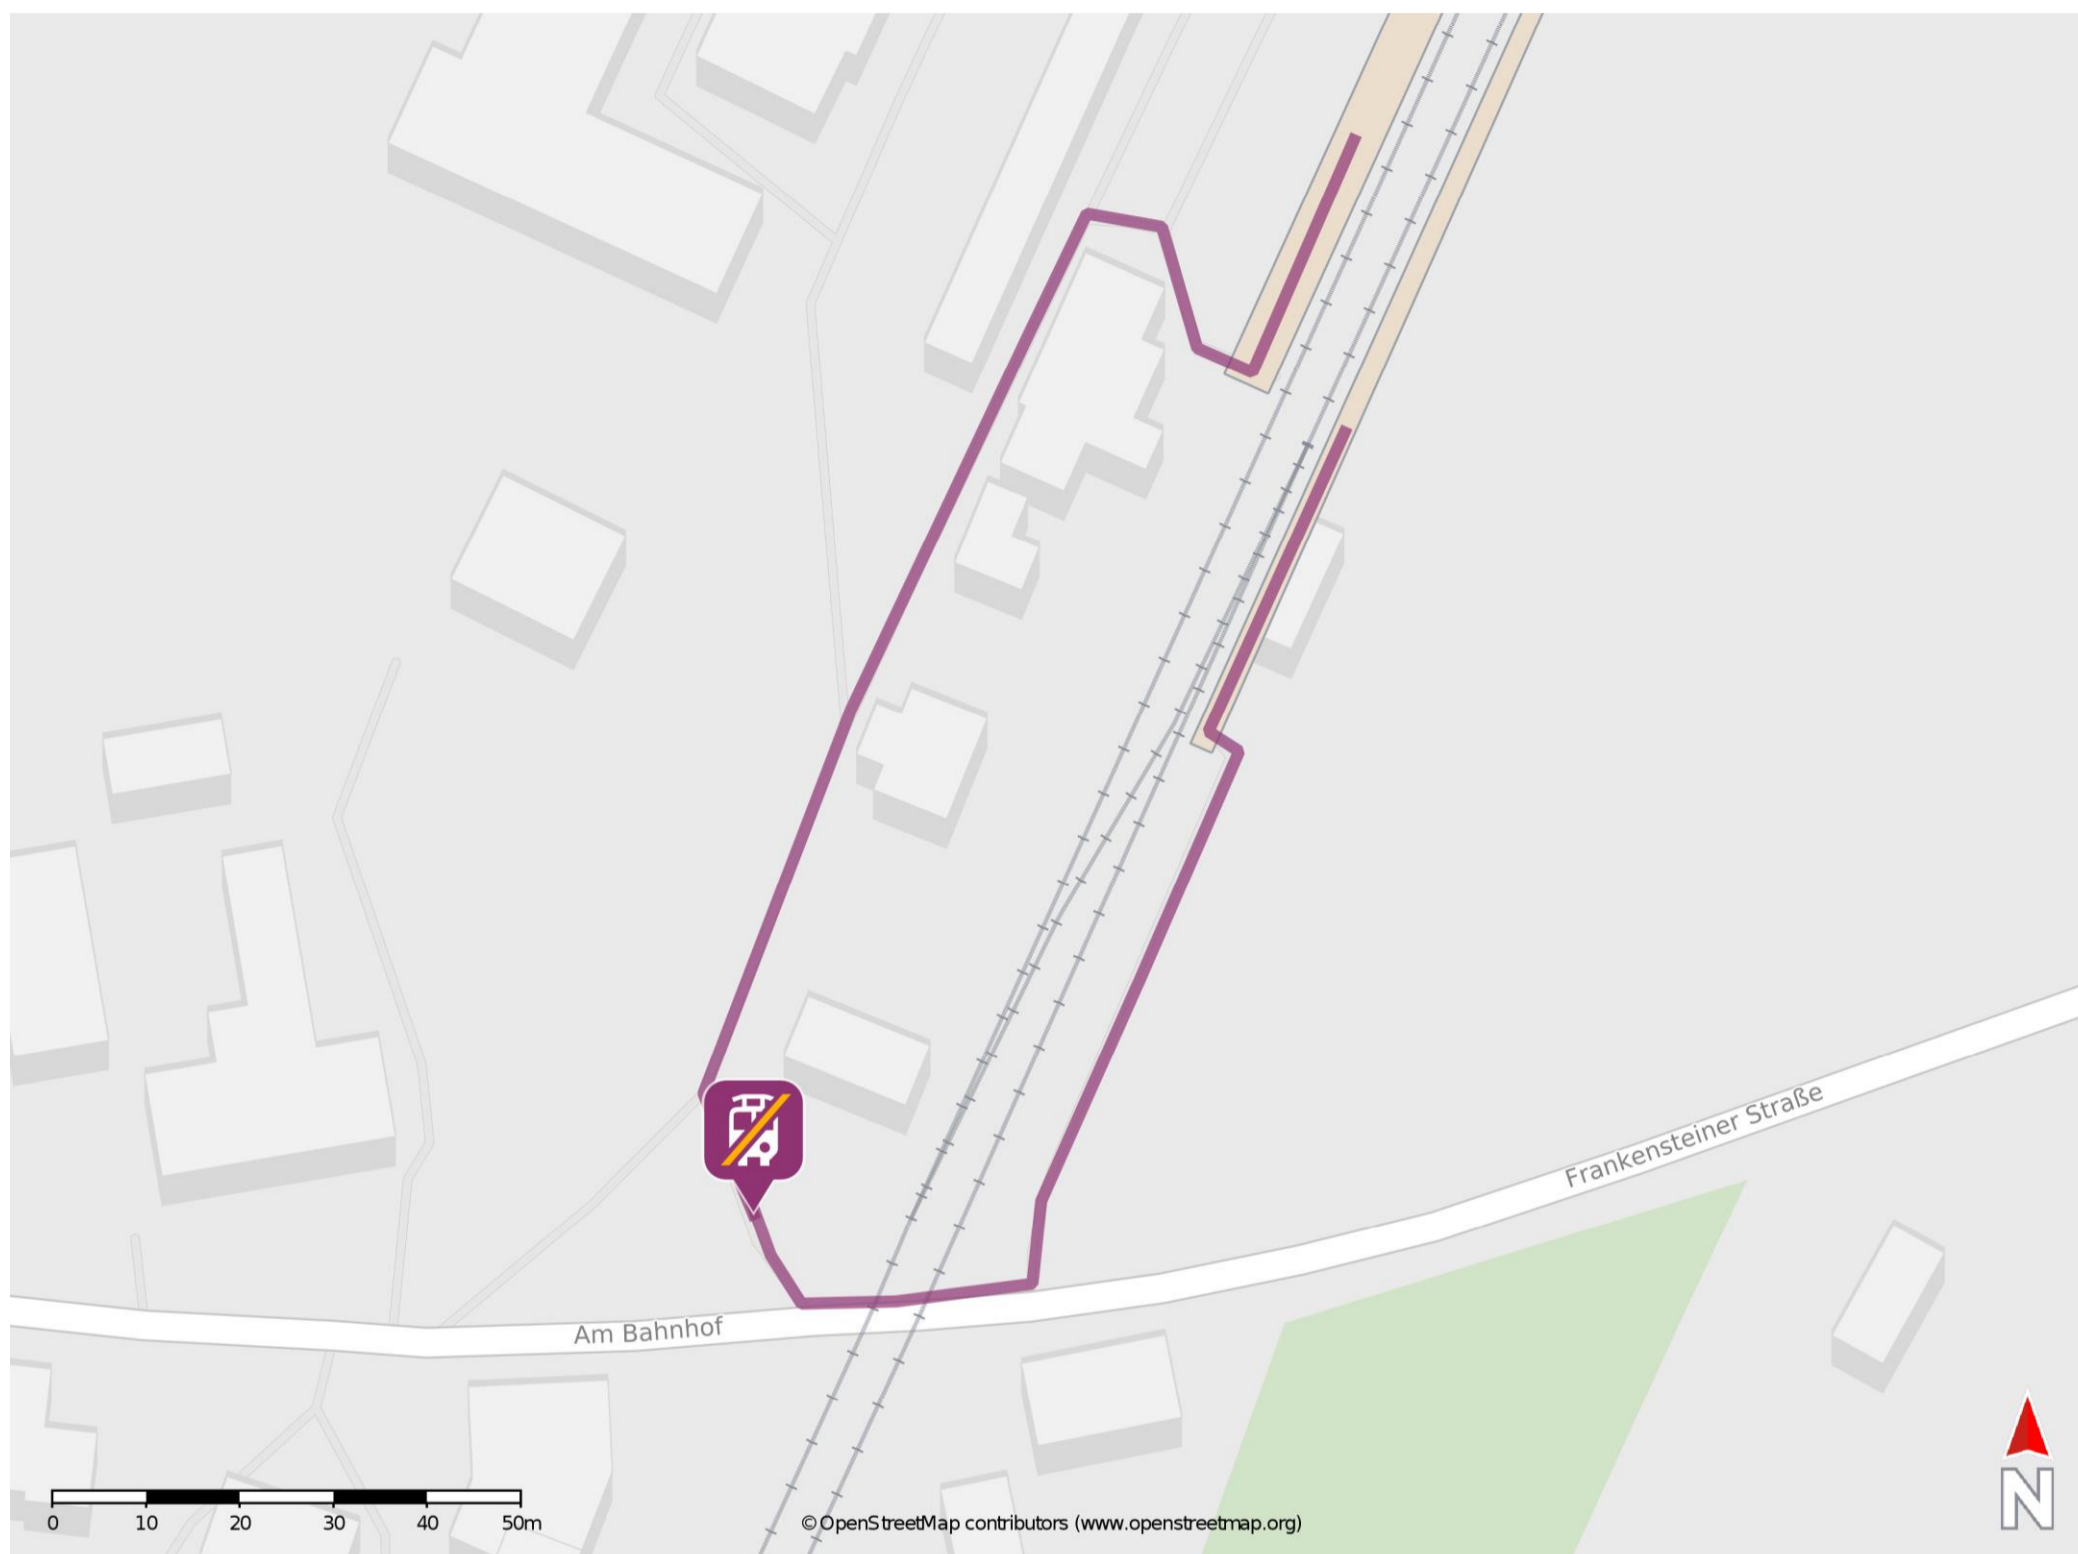

### Wegbeschreibung Schienenersatzverkehr \*

Verlassen Sie den Bahnsteig, ggf. überqueren Sie den Bahnübergang und begeben Sie sich an die Franckensteiner Straße. Orientieren Sie nach rechts und begeben Sie sich an die Ersatzhaltestelle. Die Ersatzhaltestelle befindet sich an der Bushaltestelle Bahnübergang.

\* Fahrradmitnahme im Schienenersatzverkehr nur begrenzt möglich.  
Im QR Code sind die Koordinaten der Ersatzhaltestelle hinterlegt.

— barrierefrei  
— nicht barrierefrei