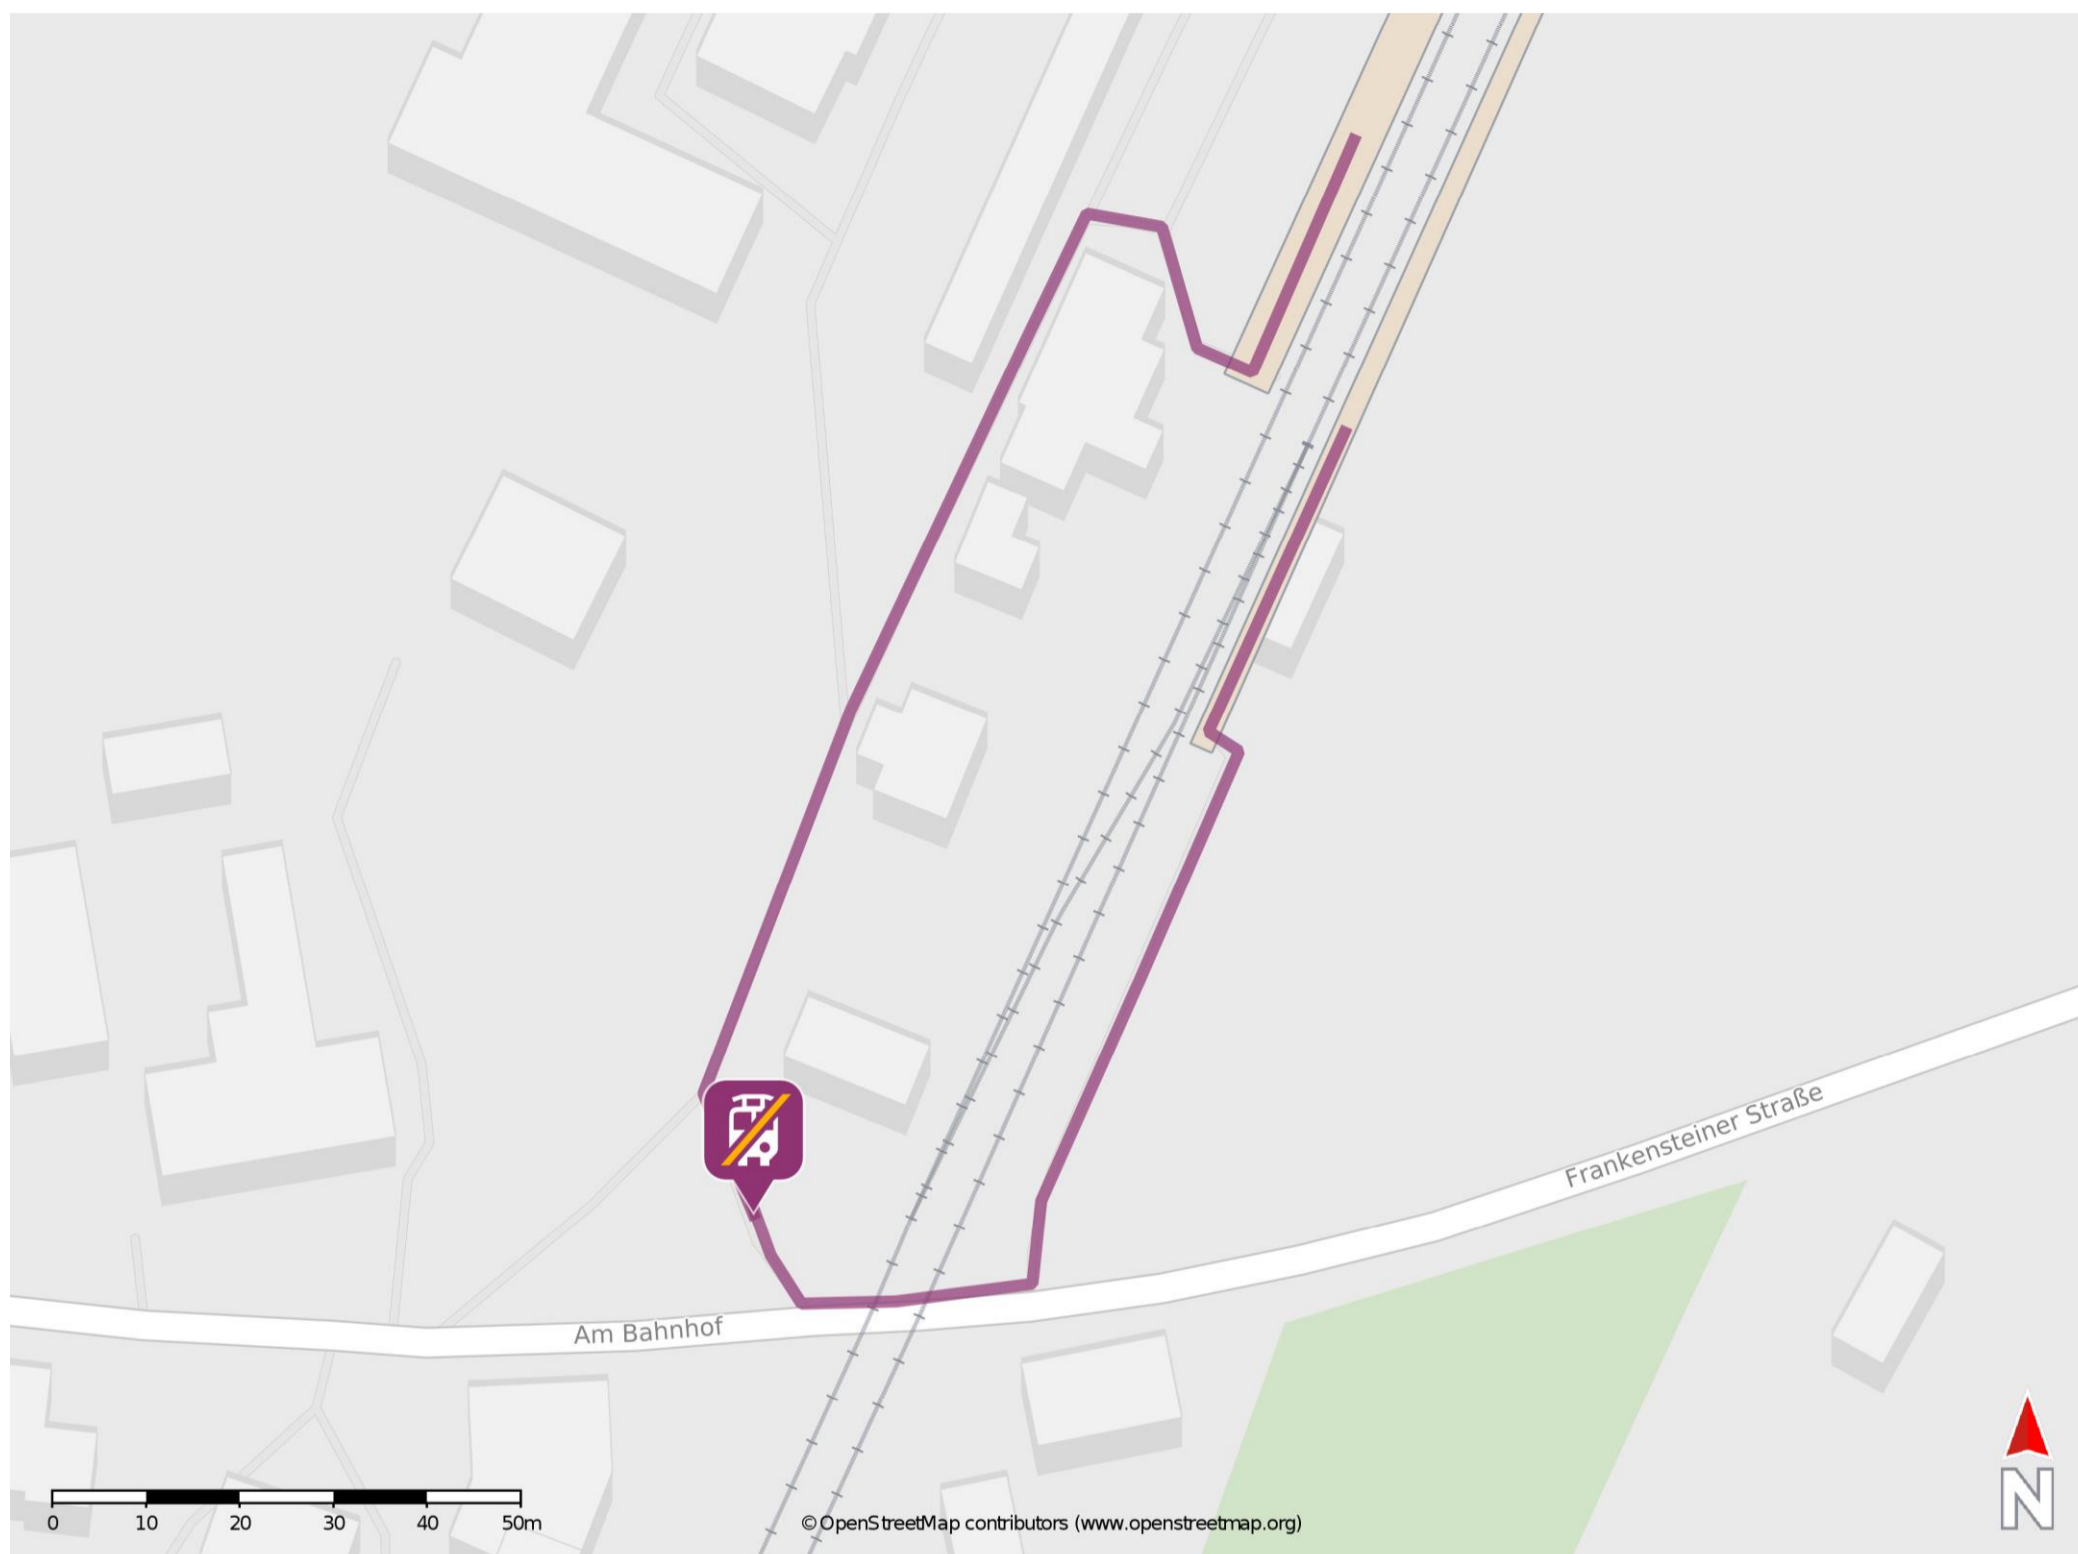

### Wegbeschreibung Schienenersatzverkehr \*

Verlassen Sie den Bahnsteig, ggf. überqueren Sie den Bahnübergang und begeben Sie sich an die Frankensteiner Straße. Orientieren Sie nach rechts und begeben Sie sich an die Ersatzhaltestelle. Die Ersatzhaltestelle befindet sich an der Bushaltestelle Bahnübergang.

\* Fahrradmitnahme im Schienenersatzverkehr nur begrenzt möglich.  
Im QR Code sind die Koordinaten der Ersatzhaltestelle hinterlegt.

— barrierefrei  
- nicht barrierefrei