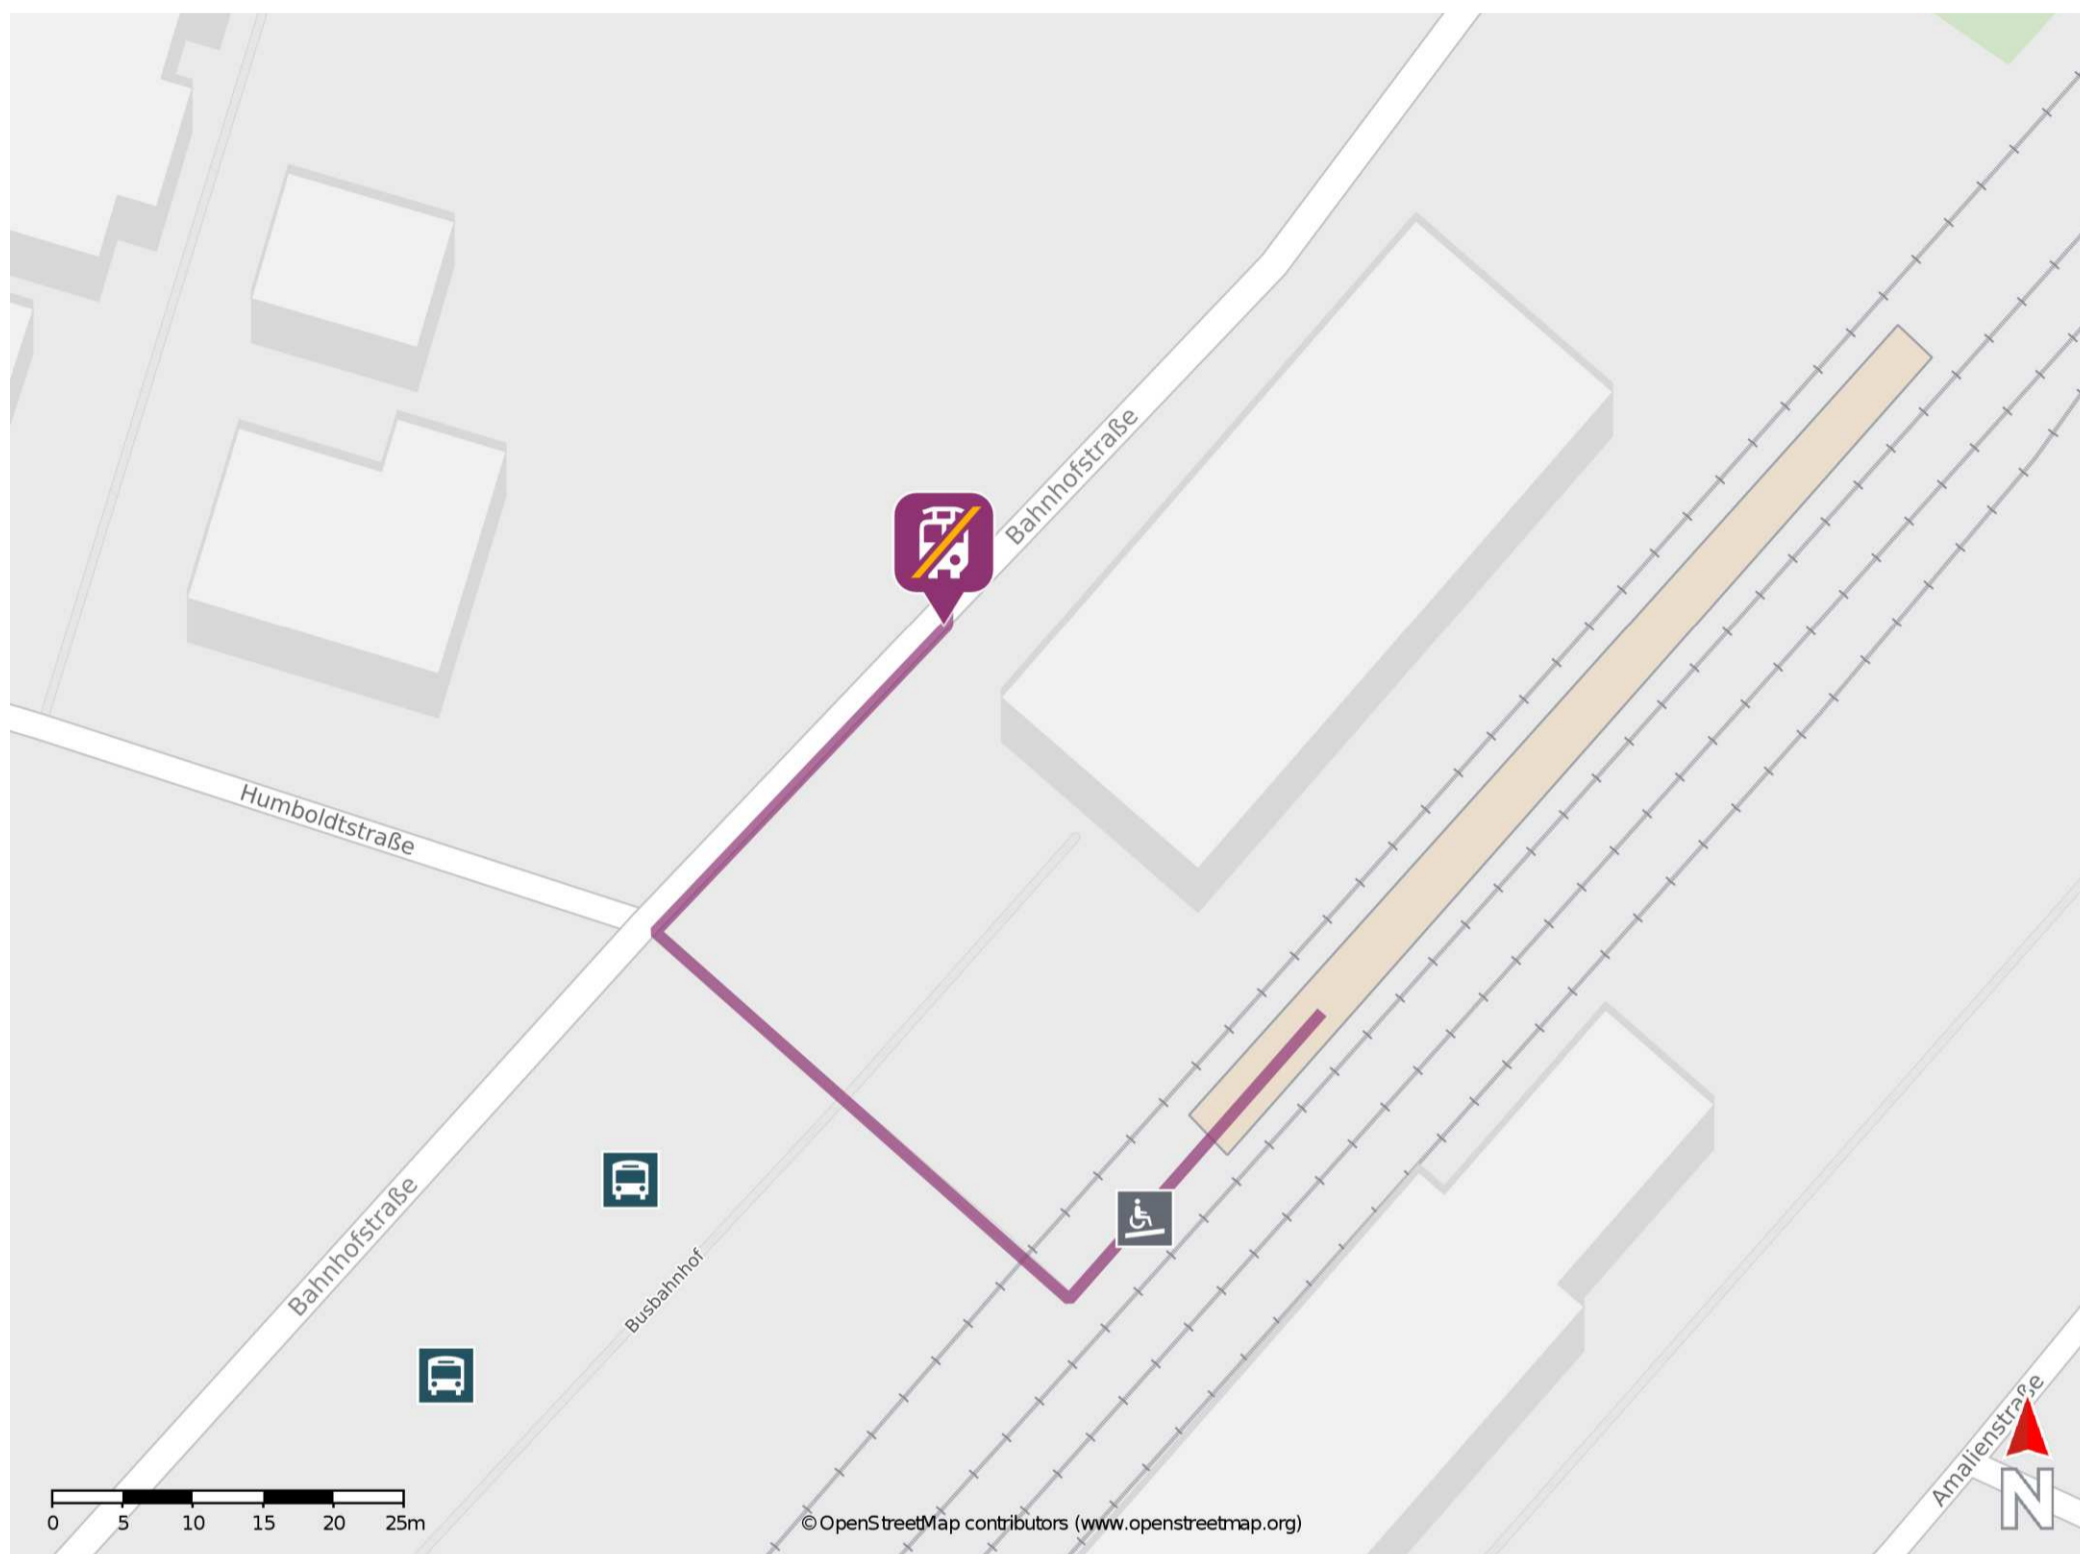

Frankenberg (Sachs)

Wegbeschreibung Schienenersatzverkehr *

Verlassen Sie den Bahnsteig und begeben Sie sich an die Bahnhofstraße. Orientieren Sie sich nach rechts. Die Ersatzhaltestelle befindet sich in unmittelbarer Nähe zum Bahnhof an der Bushaltestelle Frankenberg Bahnhof.

* Fahrradmitnahme im Schienenersatzverkehr nur begrenzt möglich.
Im QR Code sind die Koordinaten der Ersatzhaltestelle hinterlegt.

— barrierefrei
— nicht barrierefrei