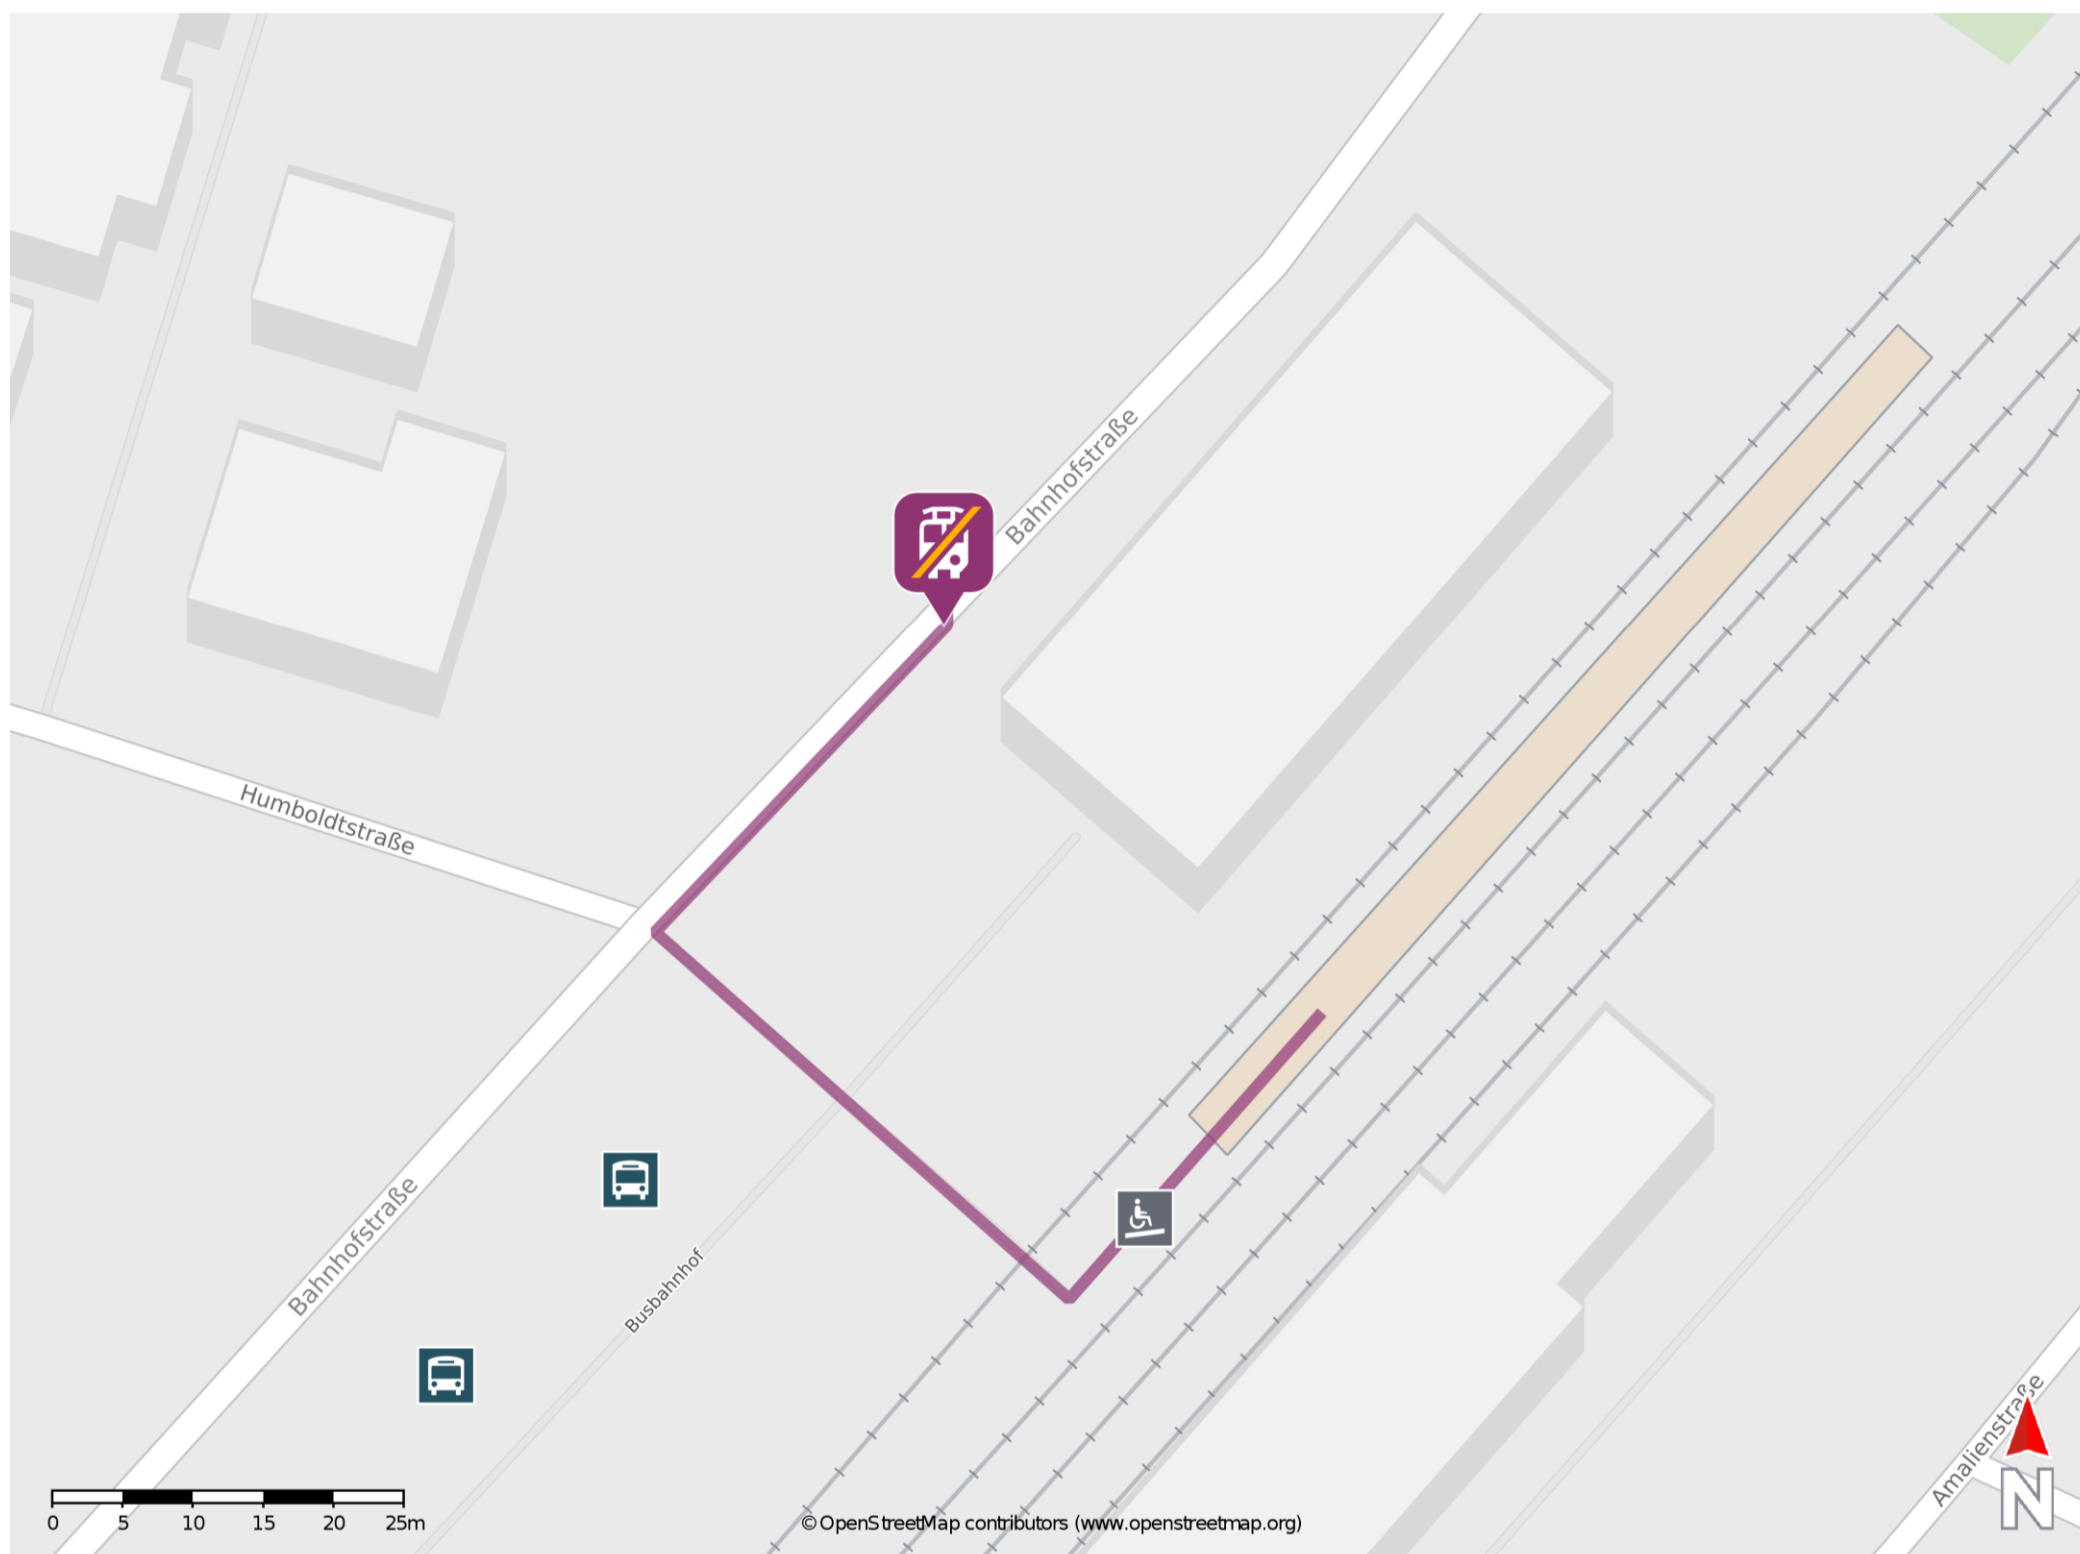

## Frankenberg (Sachs)

### Wegbeschreibung Schienenersatzverkehr \*

Verlassen Sie den Bahnsteig und begeben Sie sich an die Bahnhofstraße. Orientieren Sie sich nach rechts. Die Ersatzhaltestelle befindet sich in unmittelbarer Nähe zum Bahnhof an der Bushaltestelle Frankenberg Bahnhof.

\* Fahrradmitnahme im Schienenersatzverkehr nur begrenzt möglich.  
Im QR Code sind die Koordinaten der Ersatzhaltestelle hinterlegt.

— barrierefrei  
— nicht barrierefrei