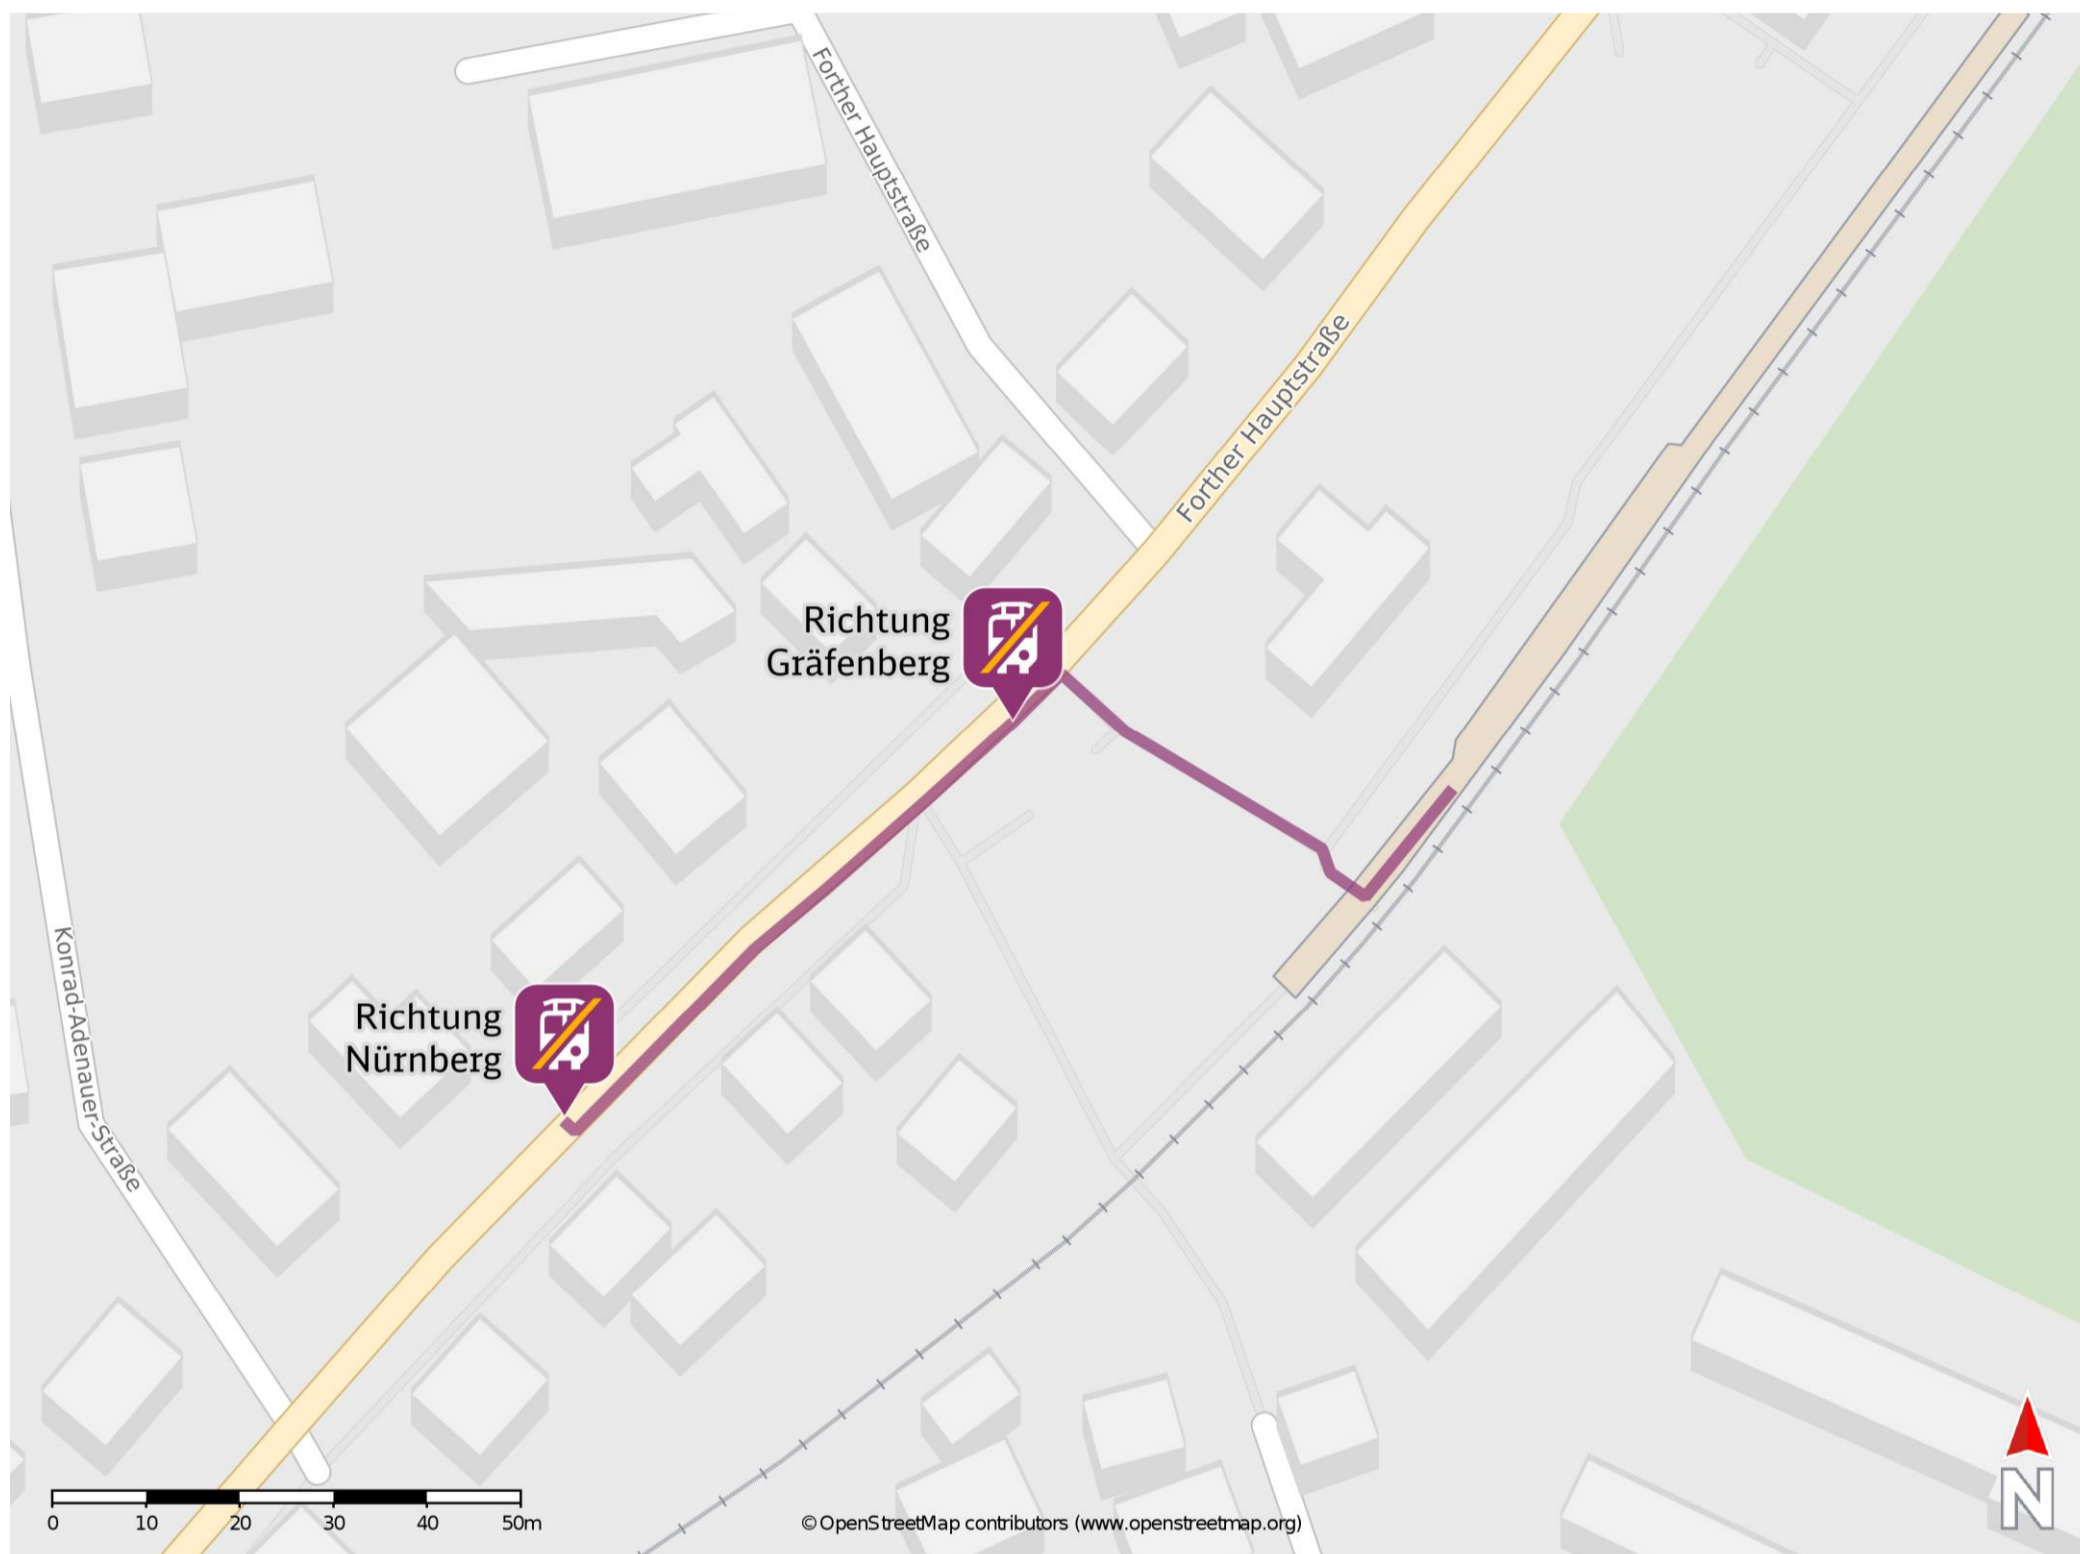

Forth

Wegbeschreibung Schienenersatzverkehr *

Verlassen Sie den Bahnsteig und begeben Sie sich an die Forther Hauptstraße. Biegen Sie nach links ab und folgen Sie der Straße wenige Meter bis zur Ersatzhaltestelle in Richtung Gräfenberg. Für die weitere Ersatzhaltestelle in Richtung Nürnberg folgen Sie dem Straßenverlauf der Hauptstraße für ca. 60 m bis zur Ersatzhaltestelle.

Ersatzhaltestelle Richtung Gräfenberg

Ersatzhaltestelle Richtung Nürnberg

* Fahrradmitnahme im Schienenersatzverkehr nur begrenzt möglich.
Im QR Code sind die Koordinaten der Ersatzhaltestelle hinterlegt.

barrierefrei
 nicht barrierefrei