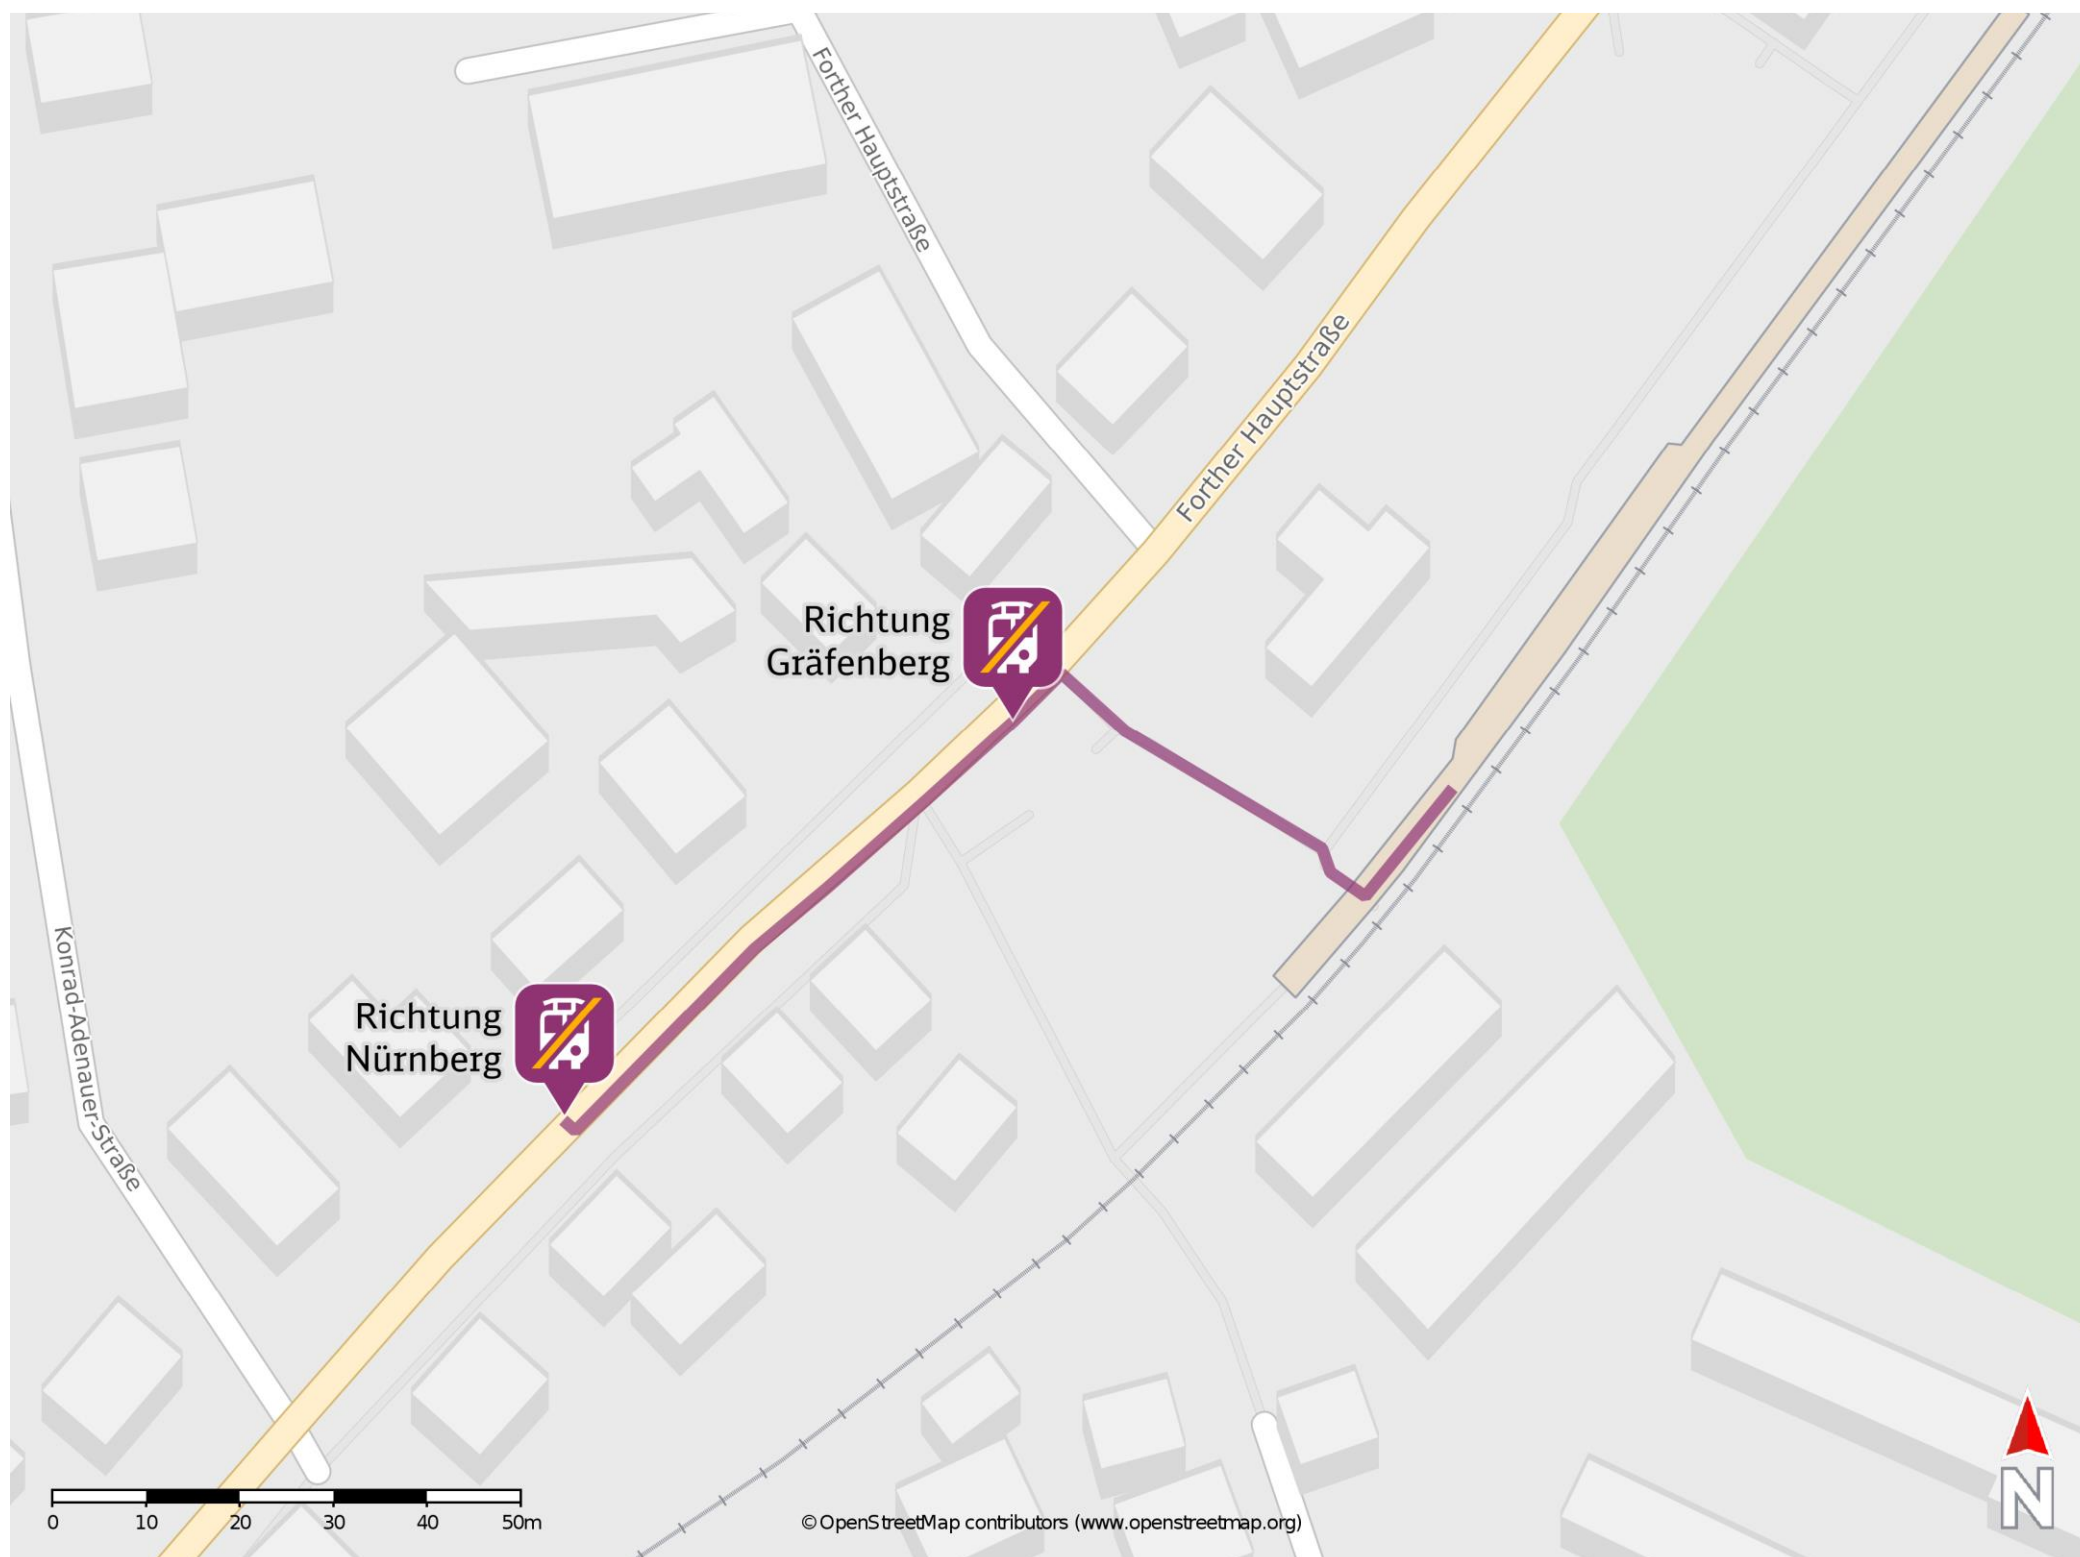

## Forth

### Wegbeschreibung Schienenersatzverkehr \*

Verlassen Sie den Bahnsteig und begeben Sie sich an die Forther Hauptstraße. Biegen Sie nach links ab und folgen Sie der Straße wenige Meter bis zur Ersatzhaltestelle in Richtung Gräfenberg. Für die weitere Ersatzhaltestelle in Richtung Nürnberg folgen Sie dem Straßenverlauf der Hauptstraße für ca. 60 m bis zur Ersatzhaltestelle.

Ersatzhaltestelle Richtung Gräfenberg

Ersatzhaltestelle Richtung Nürnberg

\* Fahrradmitnahme im Schienenersatzverkehr nur begrenzt möglich.  
Im QR Code sind die Koordinaten der Ersatzhaltestelle hinterlegt.