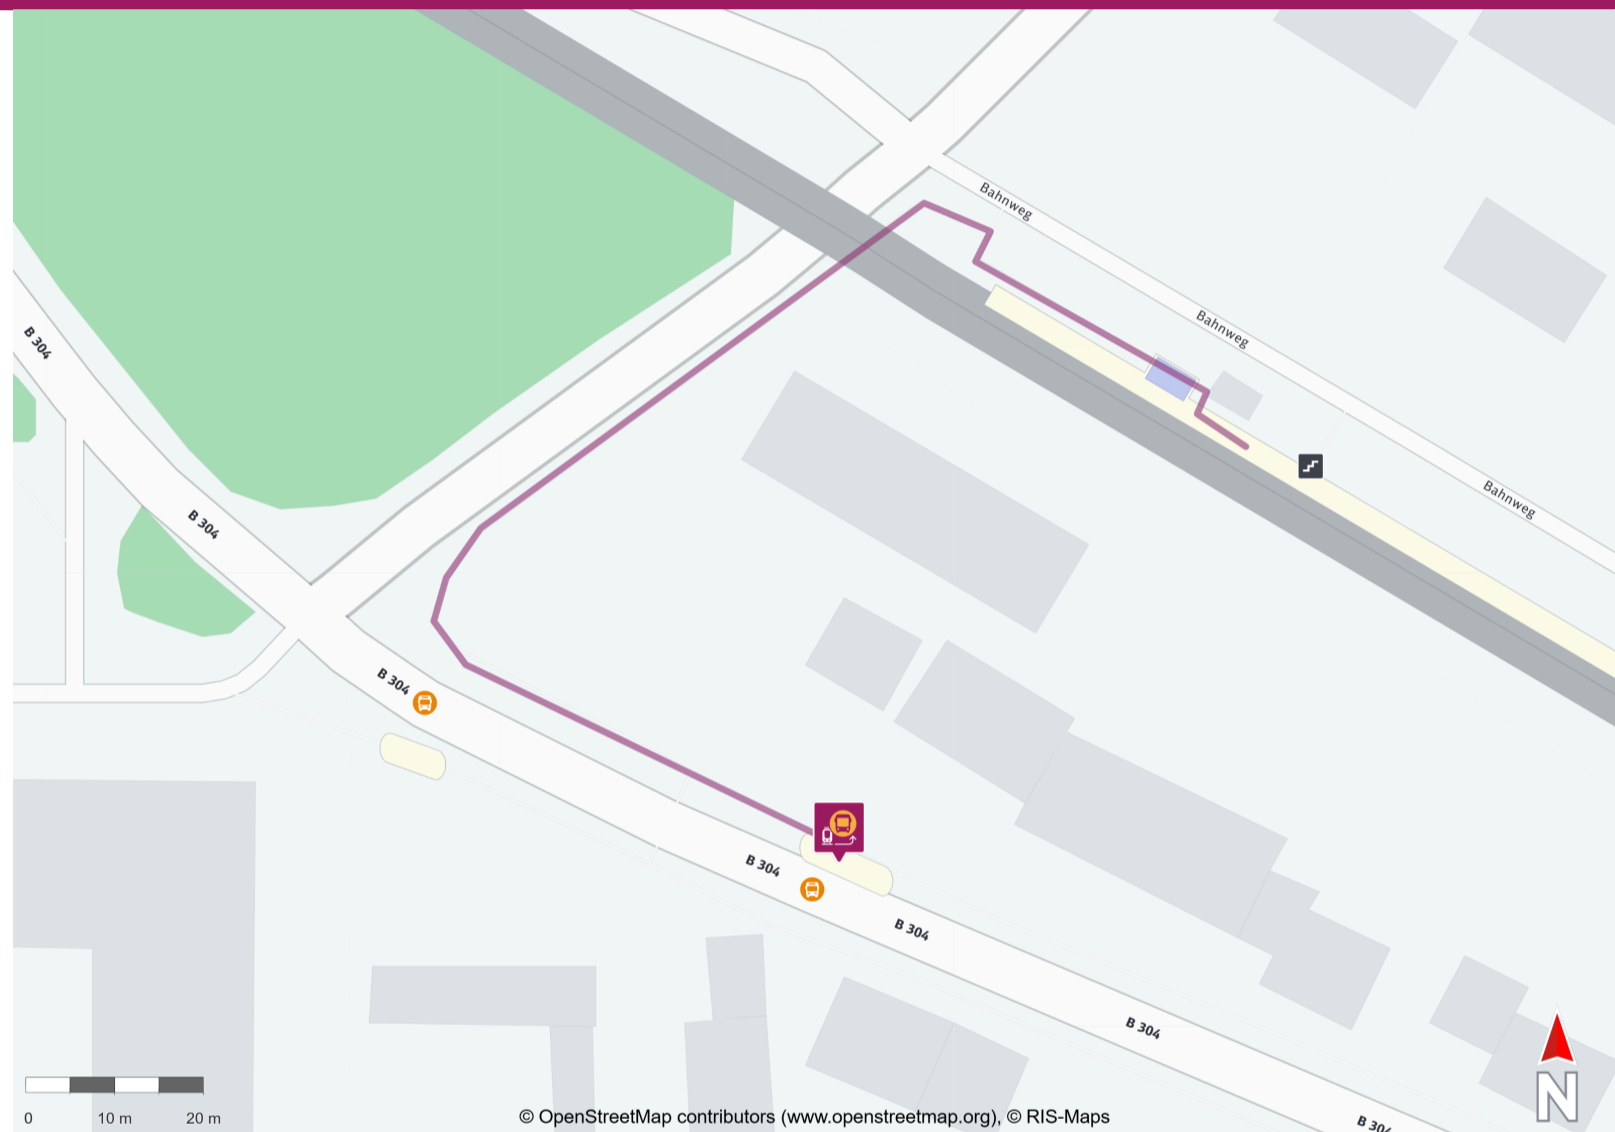

Ihr Weg zum Ersatzverkehr Forsting

Your way to the replacement service stop Forsting

Abfahrtszeiten und weitere Informationen

Departure times and
additional information

 **Barrierefreier Weg**
Accessible way

 **Nicht-barrierefreier Weg**
Non-accessible way

Wegbeschreibung zur Ersatzhaltestelle*

Verlassen Sie den Bahnsteig und begeben Sie sich an die Albachinger Straße. Halten Sie sich links und folgen dem Straßenverlauf bis zur Münchner Straße. Biegen nach links auf die Münchner Straße ab und folgen dem Straßenverlauf bis zur Ersatzhaltestelle.