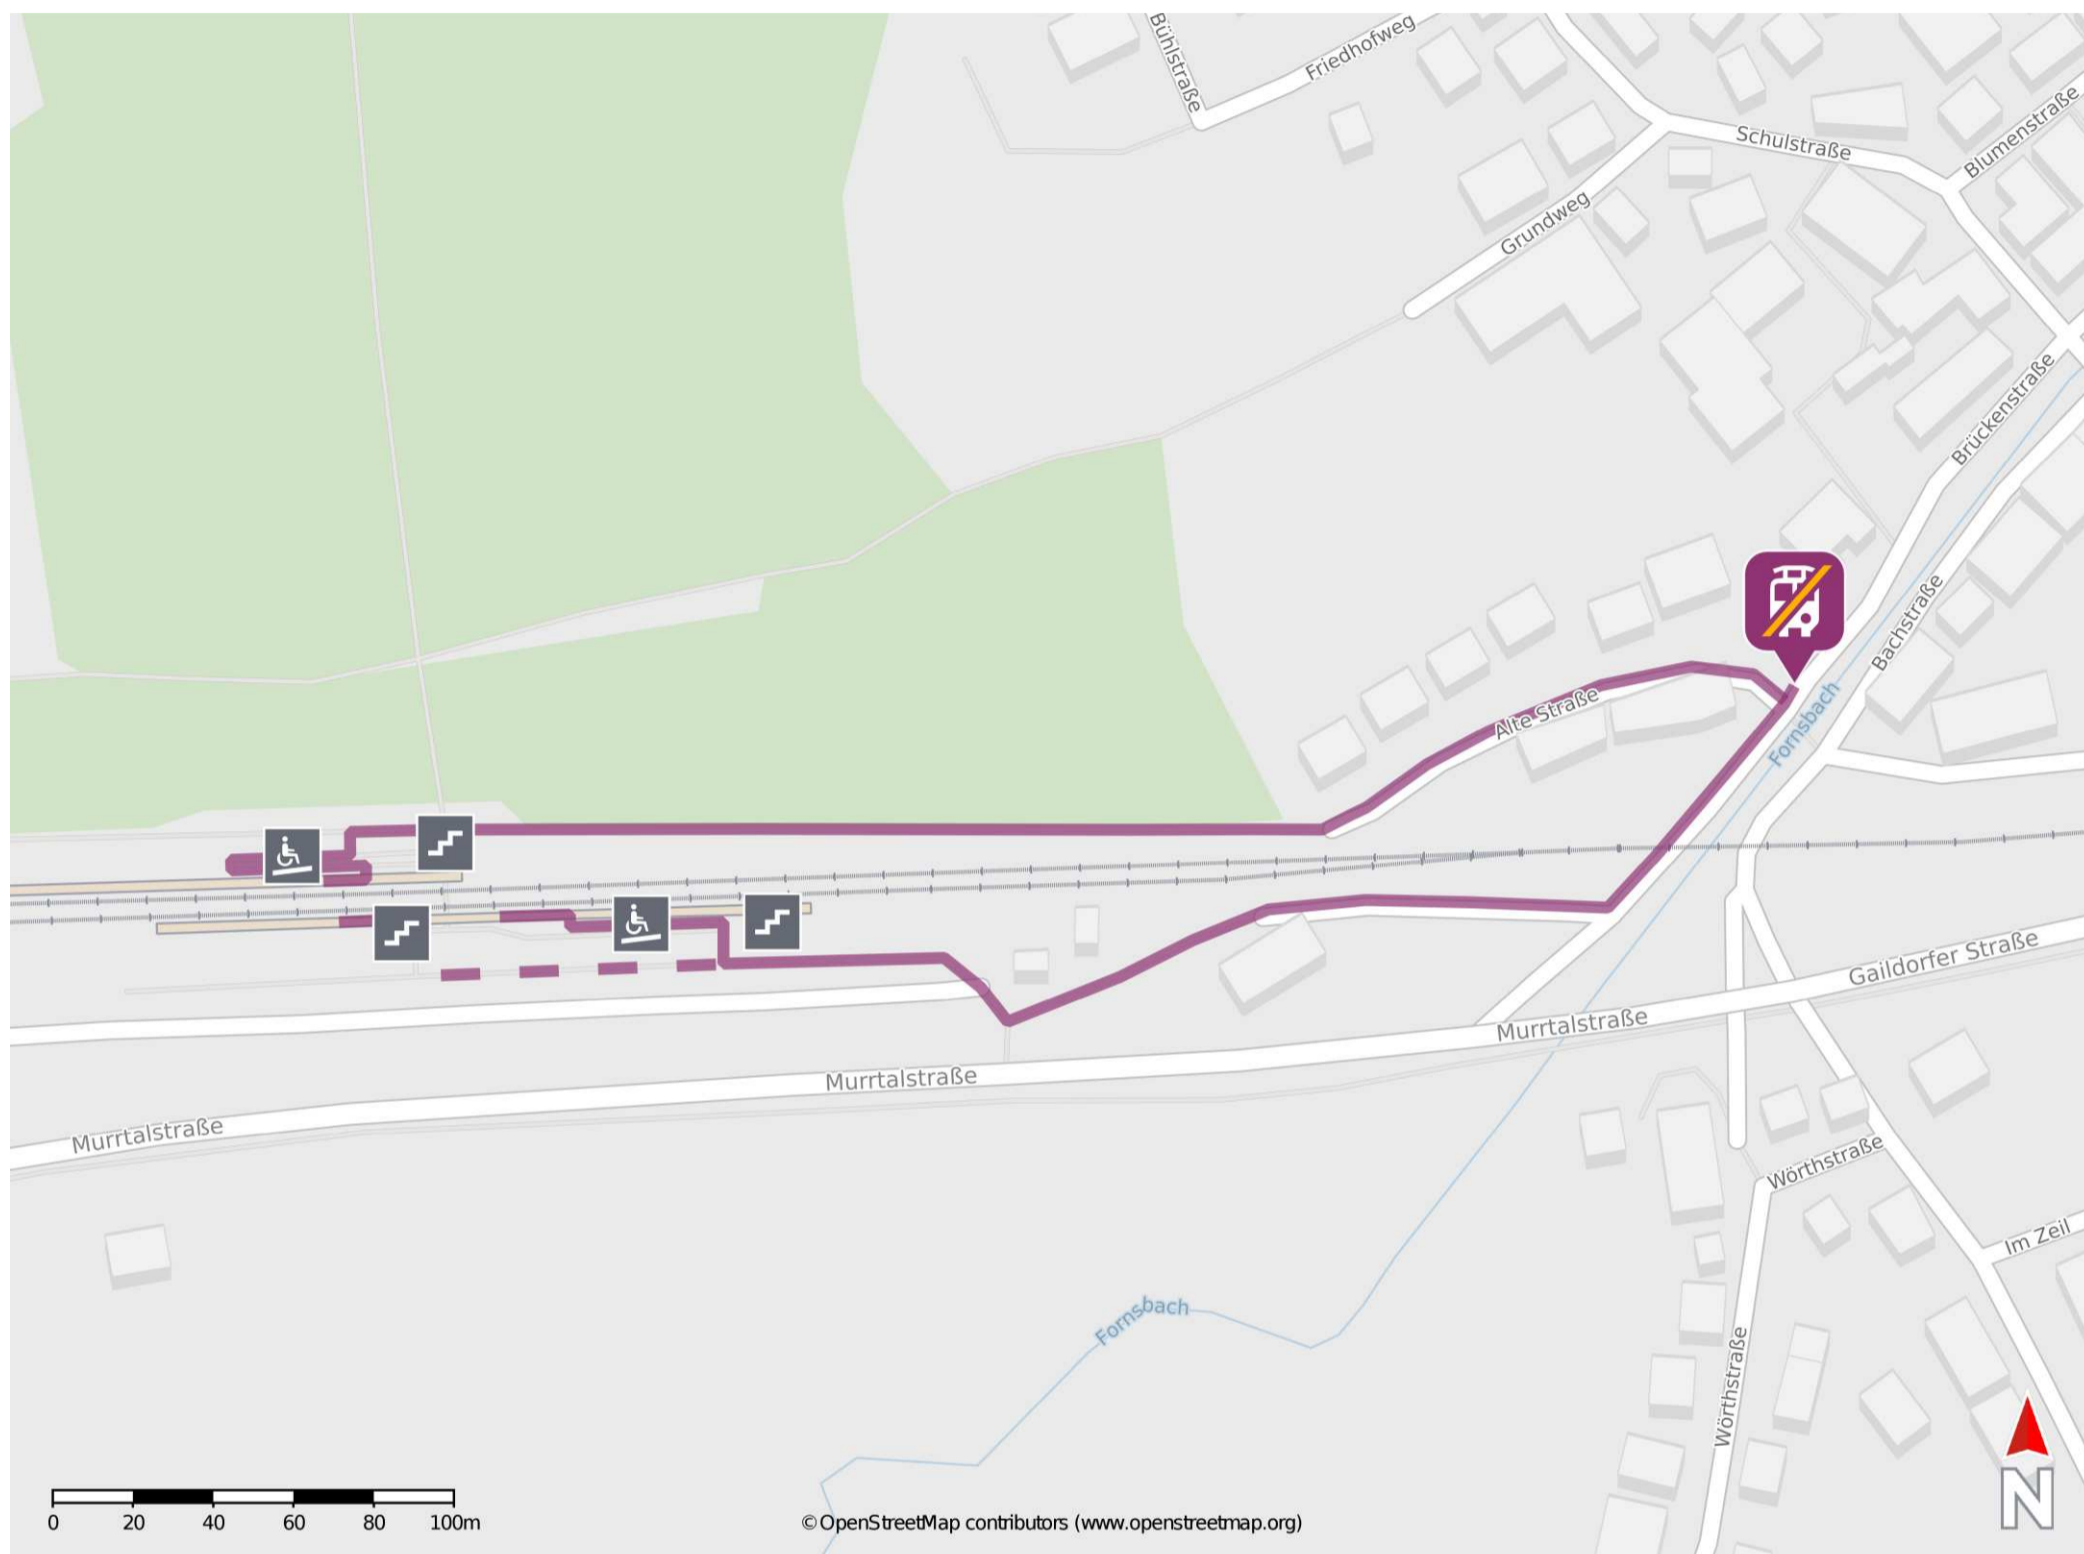

Fornsbach

Wegbeschreibung Schienenersatzverkehr *

Von Gleis 1: Verlassen Sie den Bahnsteig und folgen Sie dem Fußweg bis an die Brückenstraße. Biegen Sie nach links ab und folgen Sie dem Straßenverlauf bis zur Ersatzhaltestelle. Die Ersatzhaltestelle befindet sich an der Bushaltestelle Alte Straße.

Von Gleis 2: Verlassen Sie den Bahnsteig und folgen Sie dem Fußweg bis zur Kreuzung Alte Straße/ Brückenstraße. Die Ersatzhaltestelle befindet sich in unmittelbarer Nähe.

* Fahrradmitnahme im Schienenersatzverkehr nur begrenzt möglich.
Im QR Code sind die Koordinaten der Ersatzhaltestelle hinterlegt.

— barrierefrei
- nicht barrierefrei