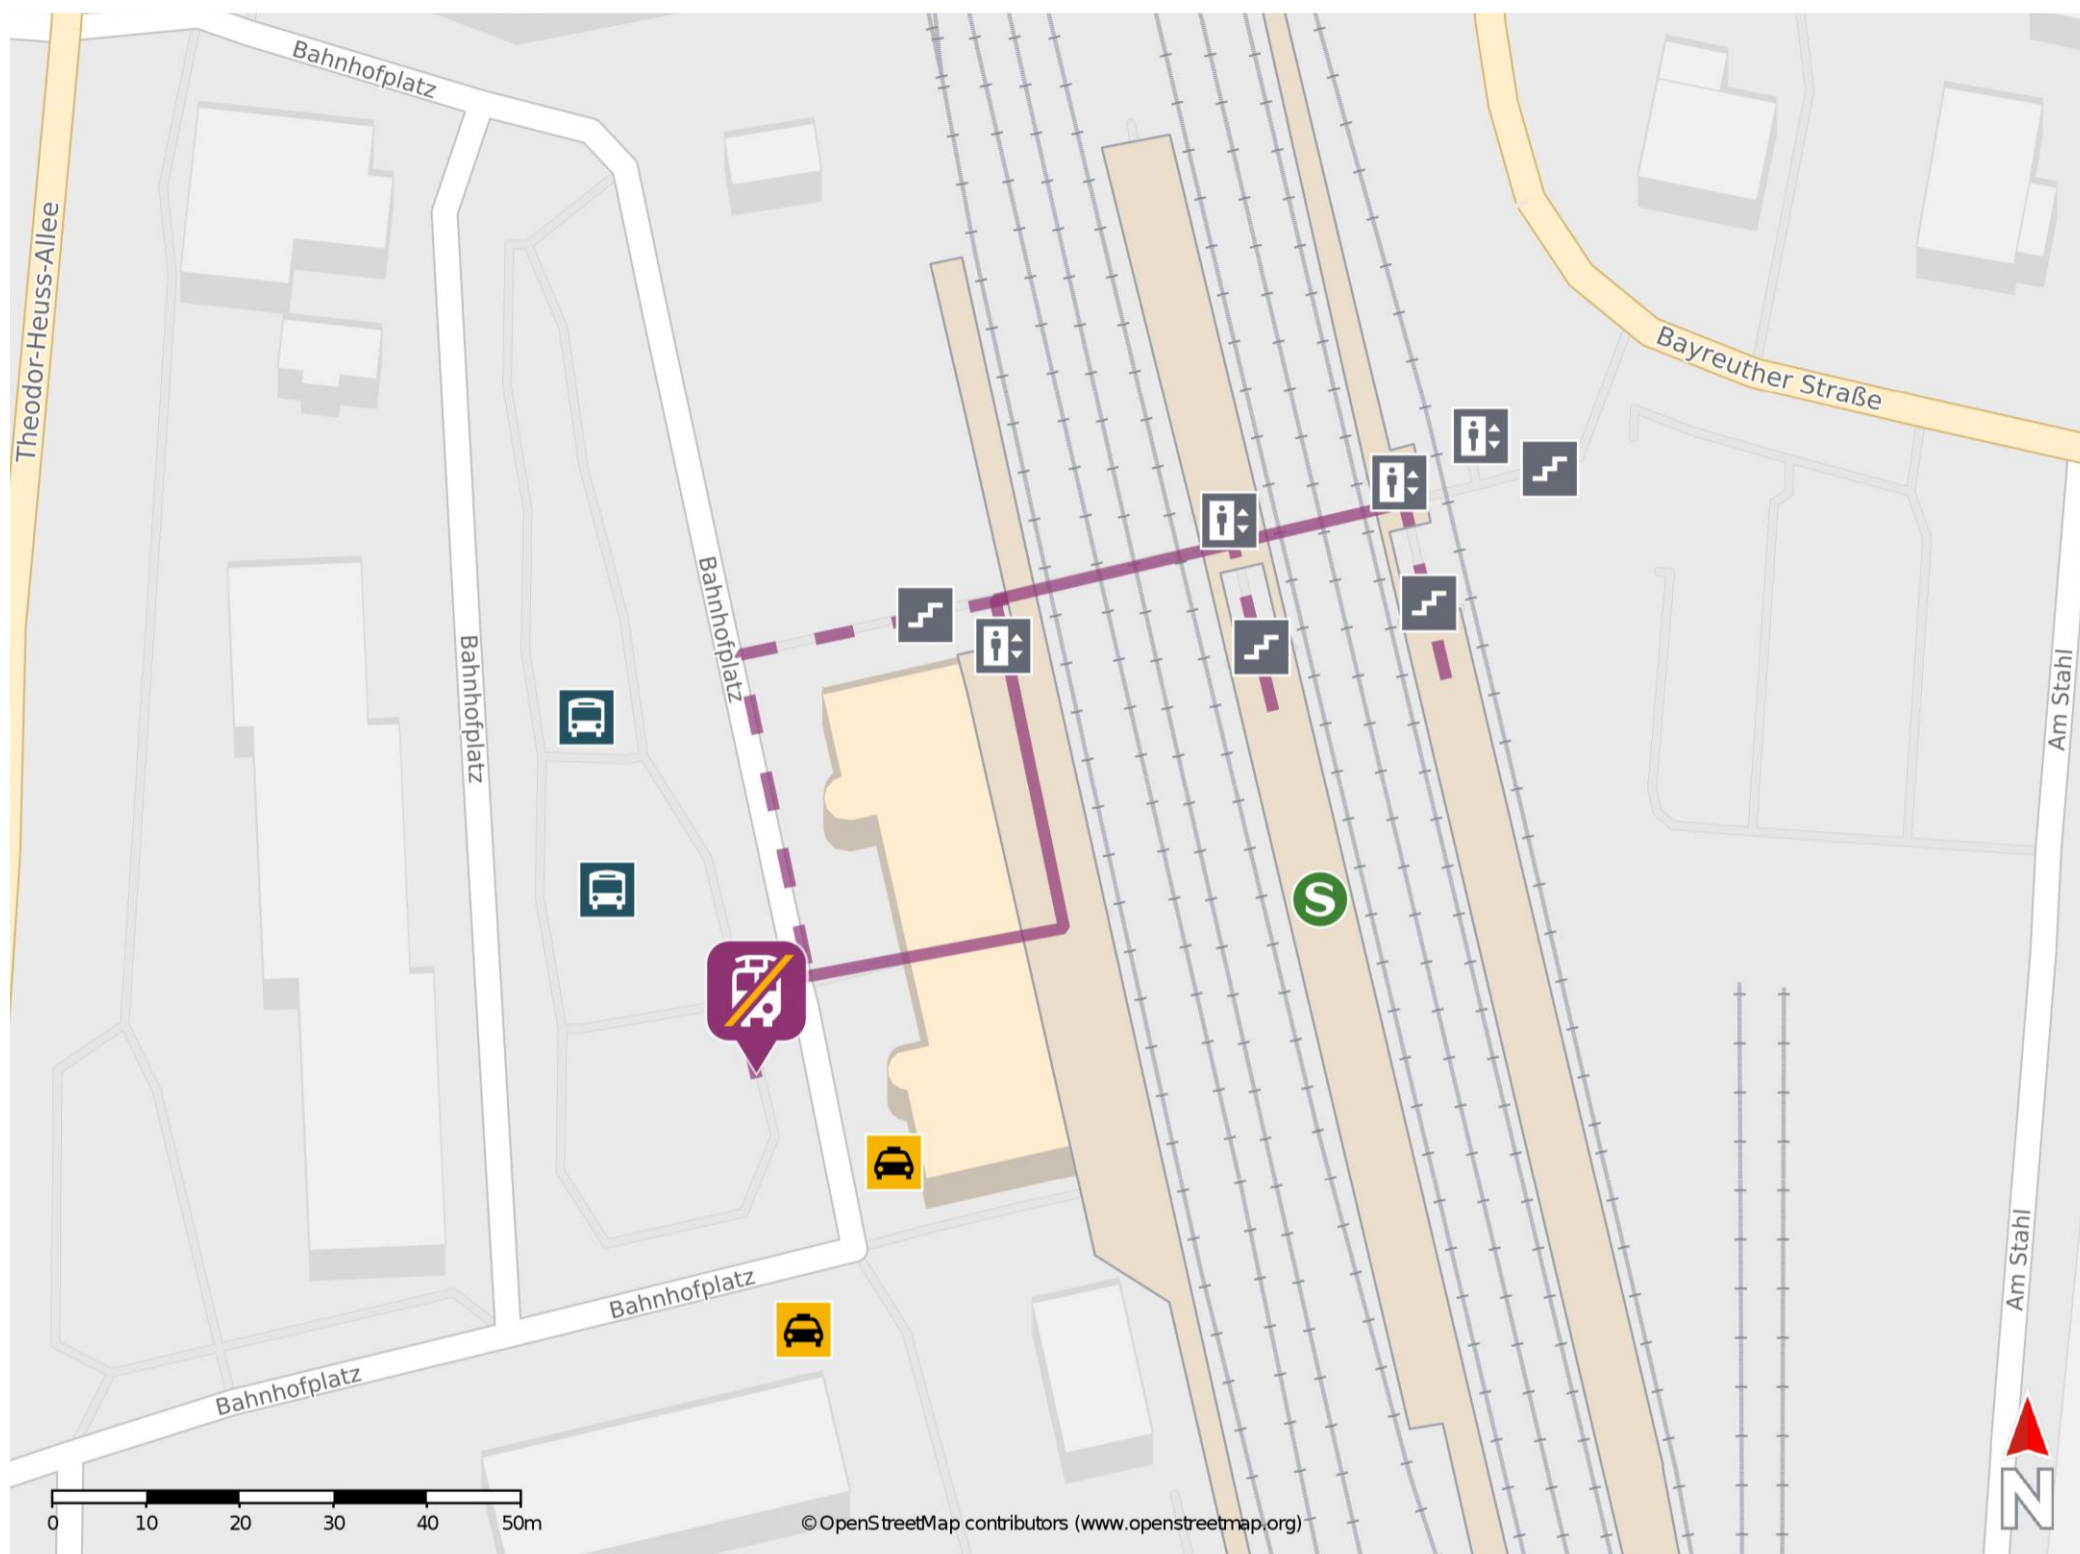

## Forchheim (Oberfr)

### Wegbeschreibung Schienenersatzverkehr \*

Verlassen Sie den Bahnsteig, ggf. durch die Unterführung und begeben Sie sich vor das Bahnhofsgebäude. Die Ersatzhaltestelle befindet sich am Busbahnhof direkt vor dem Bahnhofsgebäude.

\* Fahrradmitnahme im Schienenersatzverkehr nur begrenzt möglich.  
Im QR Code sind die Koordinaten der Ersatzhaltestelle hinterlegt.

— barrierefrei  
- nicht barrierefrei