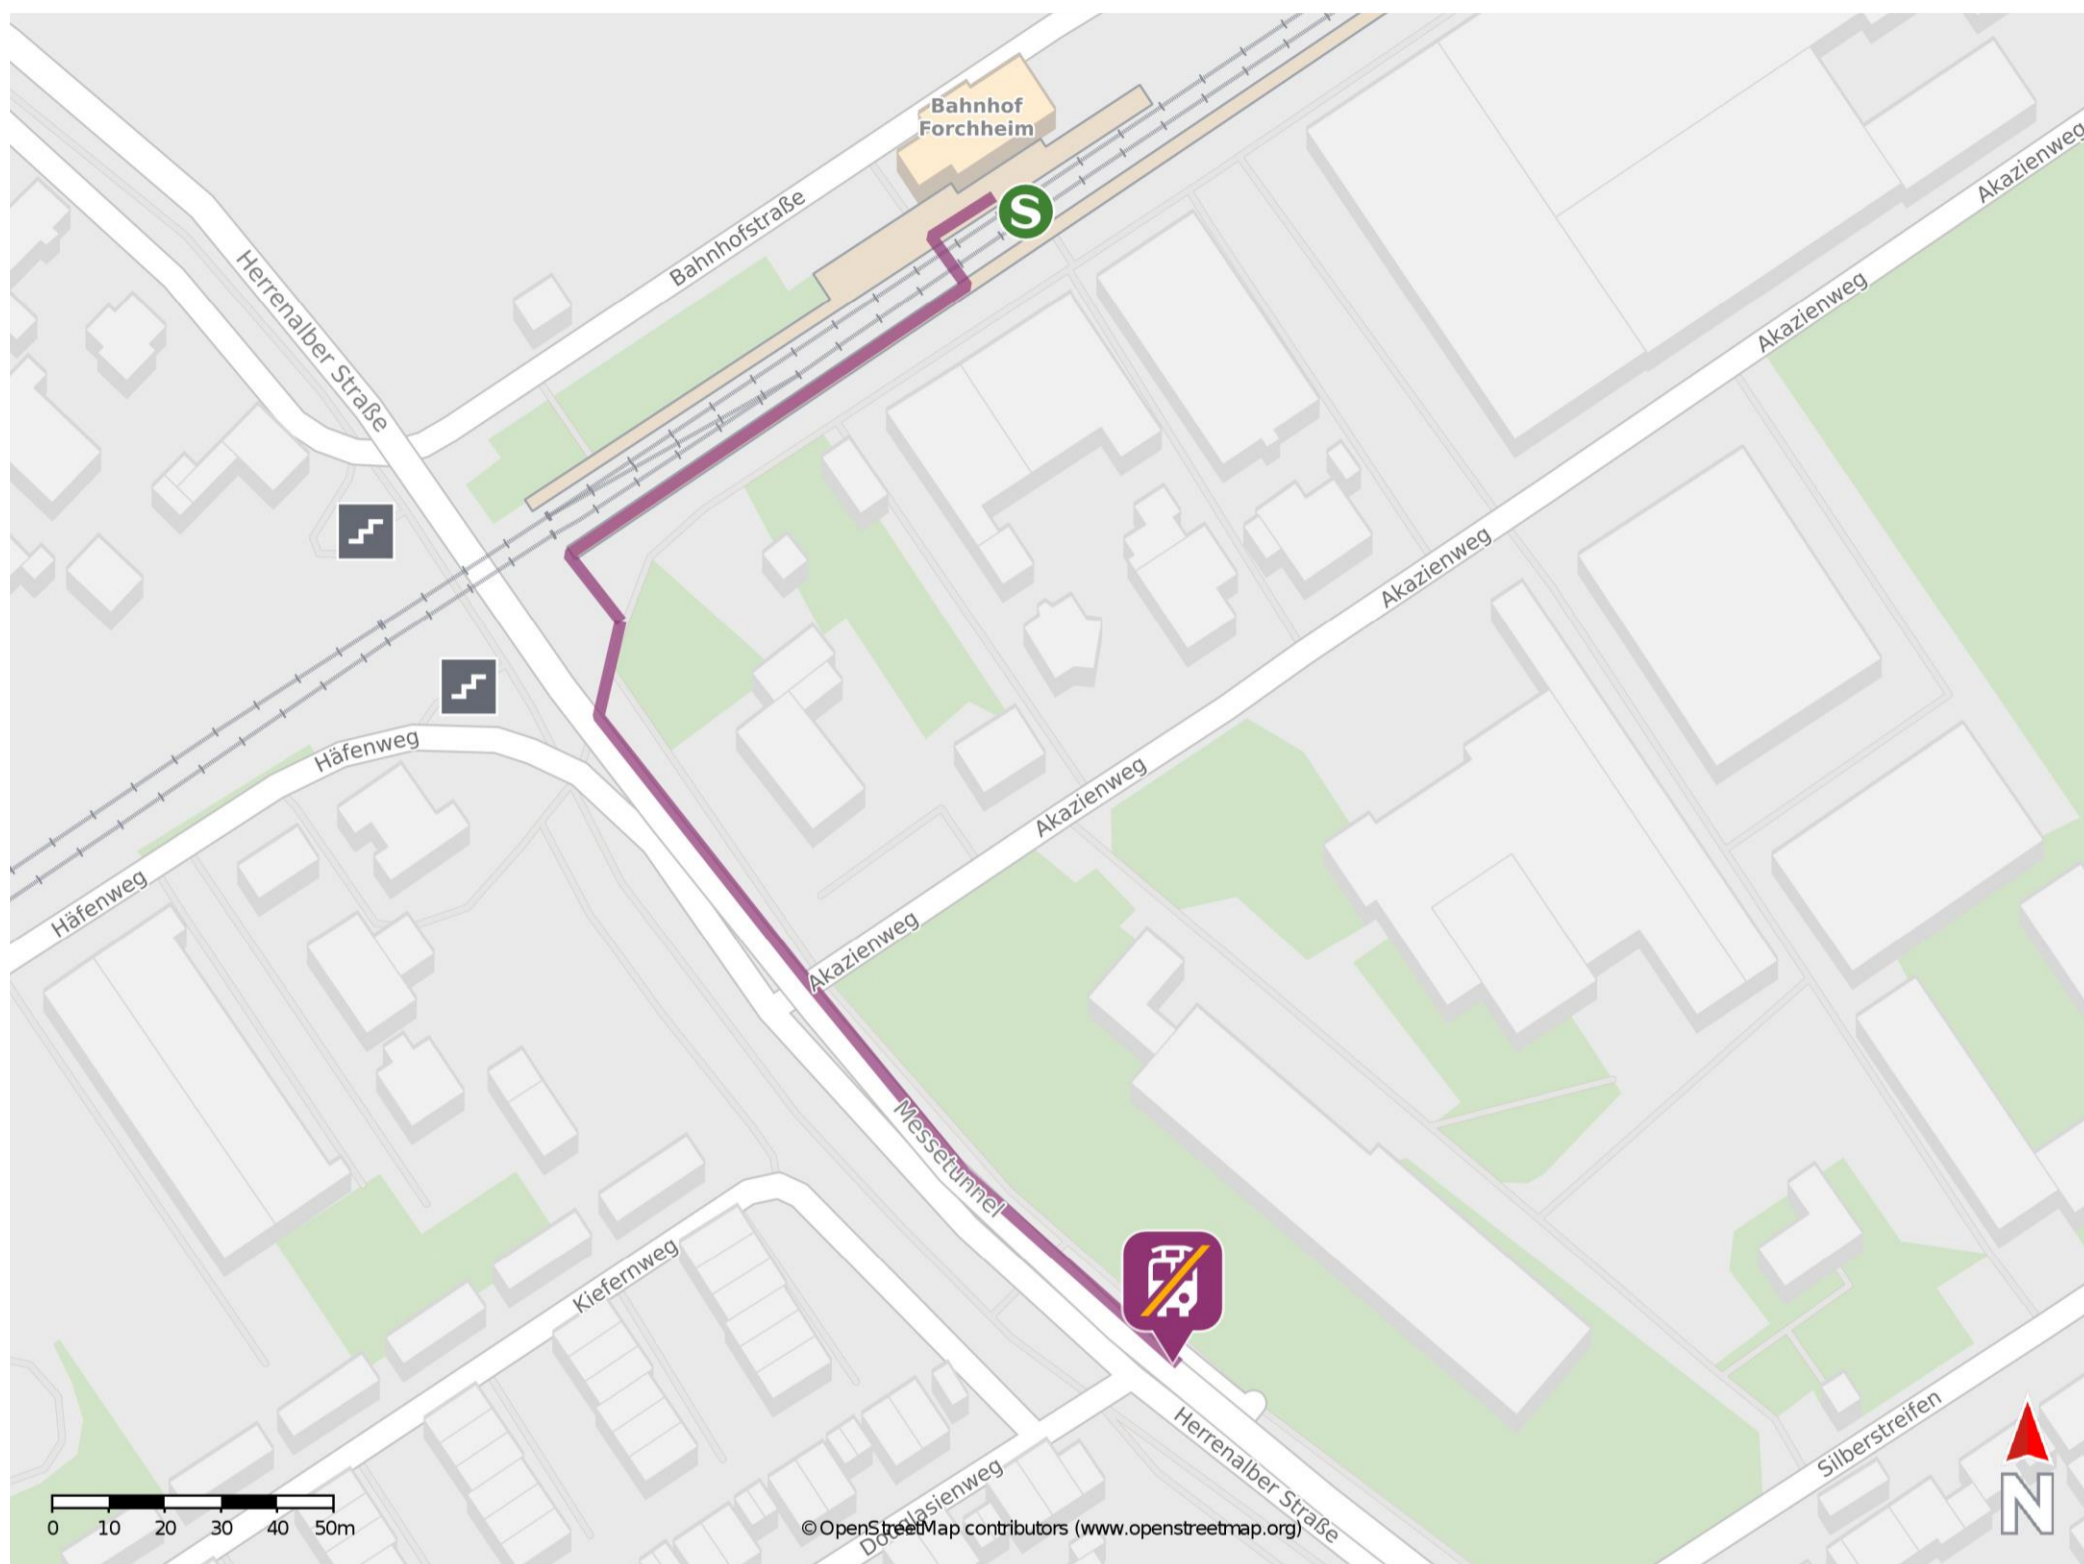

Umgebungsplan

Forchheim (b Karlsruhe)

Wegbeschreibung Schienenersatzverkehr *

Verlassen Sie den Bahnsteig ggf. über den Gleisübergang und begeben Sie sich an den Akazienweg. Biegen Sie links in die Straße Messetunnel ab und folgen Sie dem Straßenverlauf bis zur Ersatzhaltestelle. Die Ersatzhaltestelle befindet sich an der Bushaltestelle Akazienweg.

*Fahrradmitnahme im Schienenersatzverkehr nur begrenzt, teilweise gar nicht möglich. Bitte informieren Sie sich bei dem von Ihnen genutzten Eisenbahnverkehrsunternehmen. Im QR Code sind die Koordinaten der Ersatzhaltestelle hinterlegt.