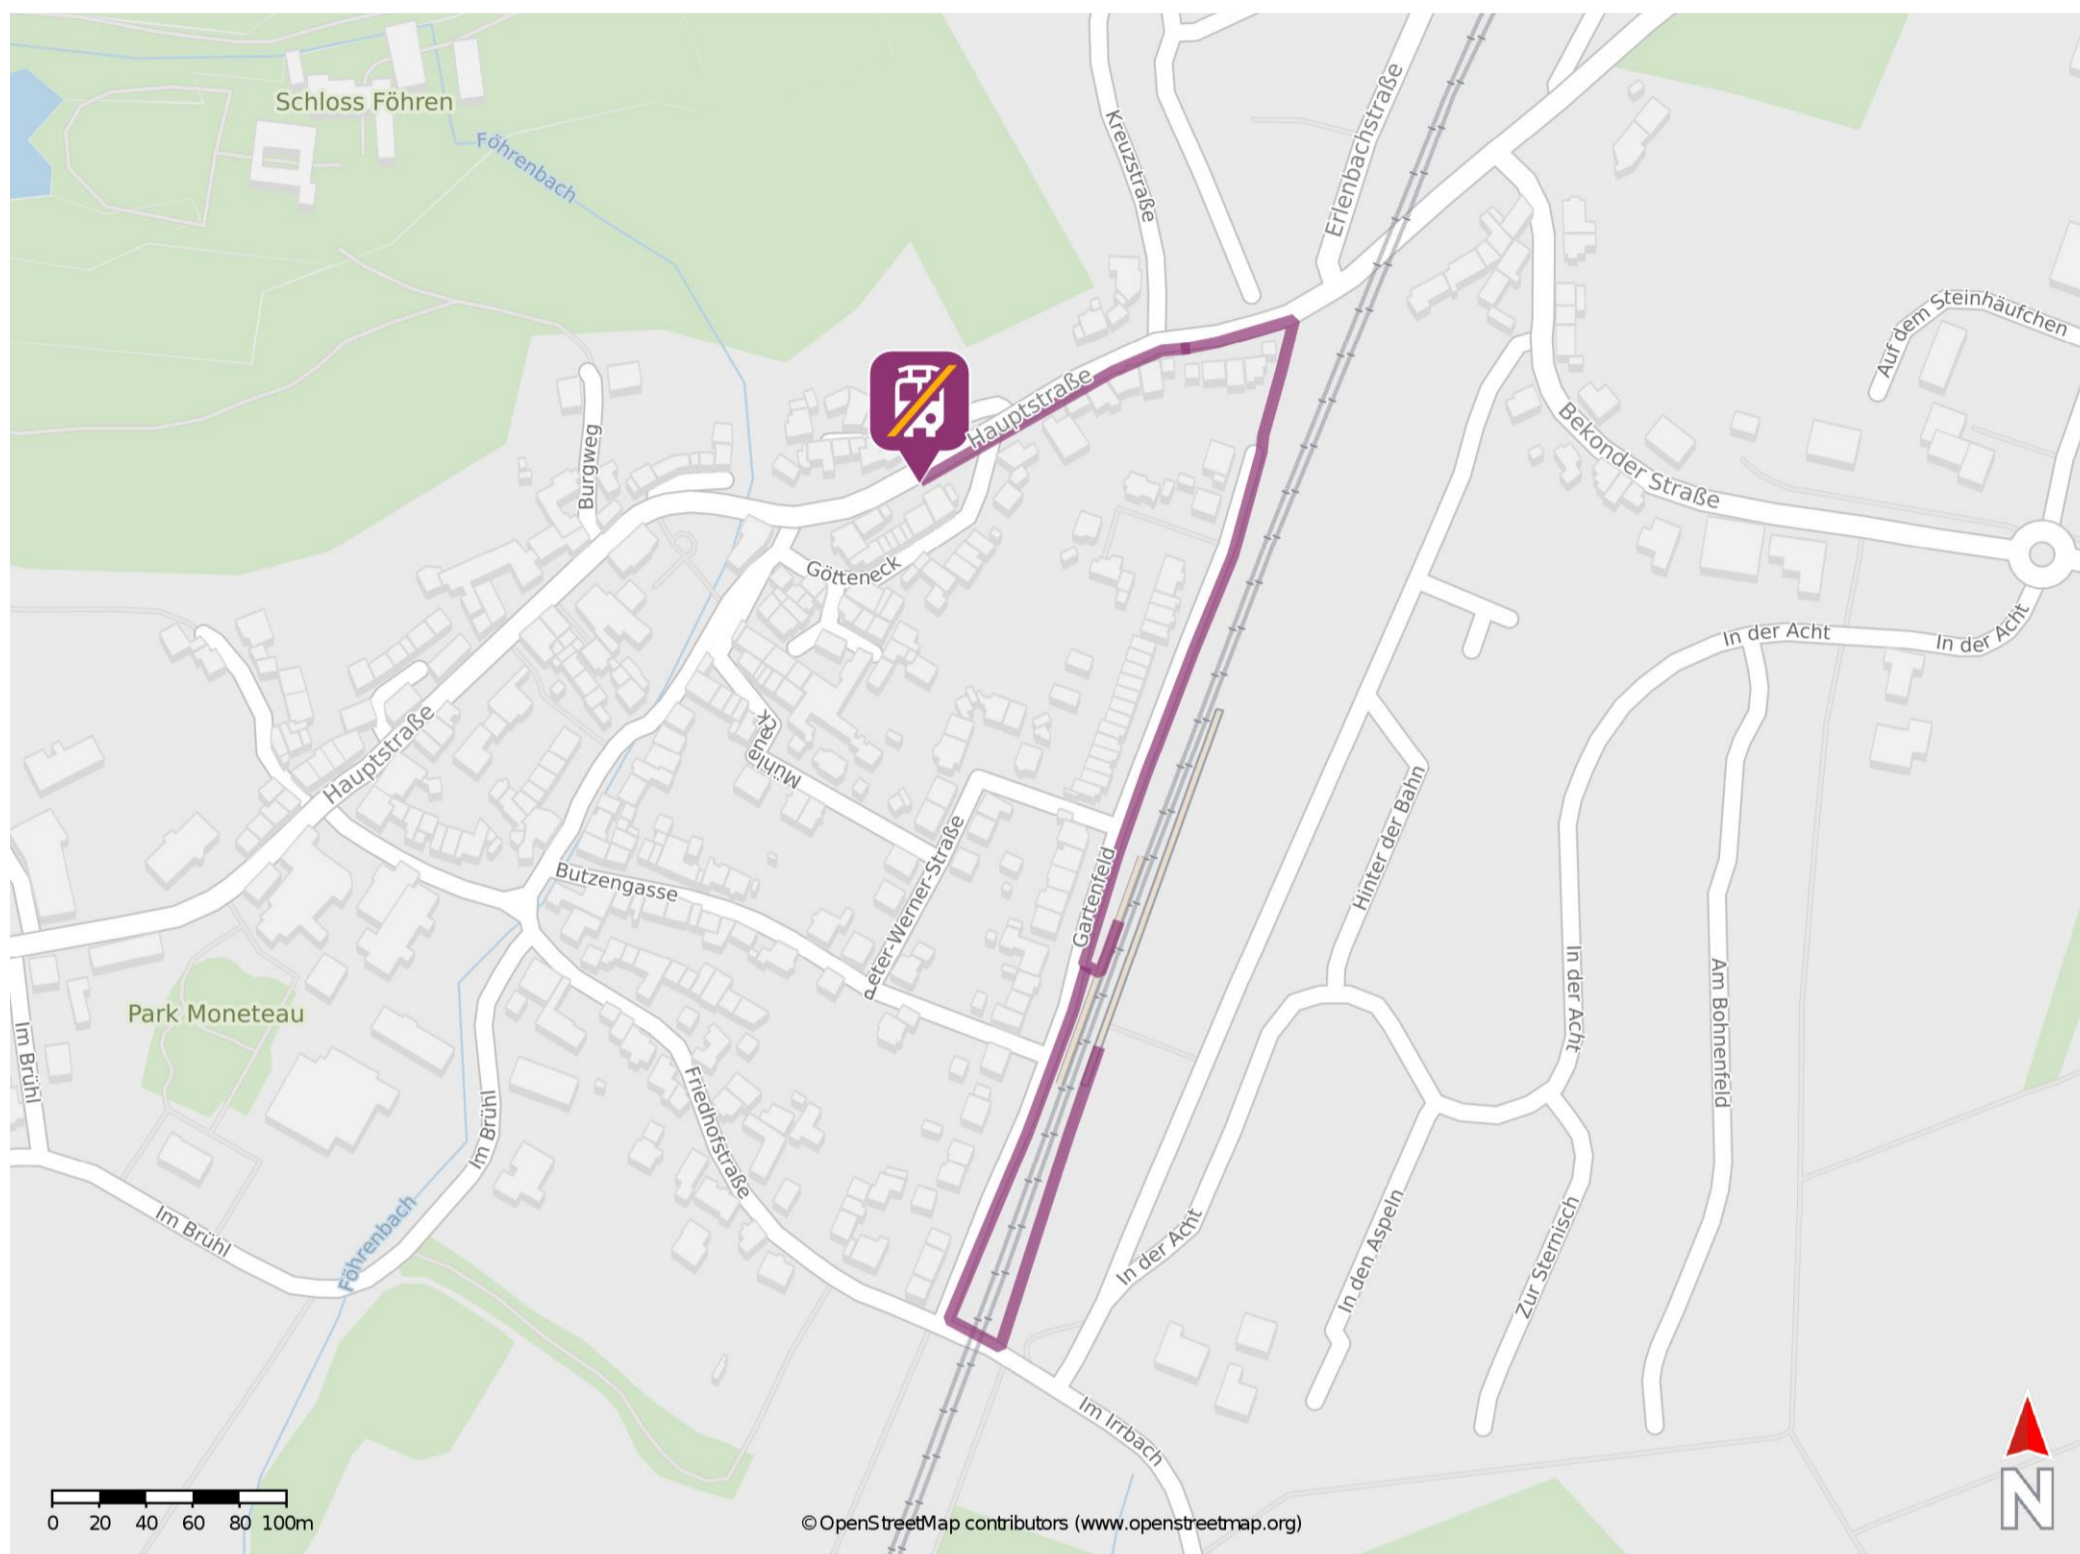

Föhren

Wegbeschreibung Schienenersatzverkehr *

Von Gleis 1: Verlassen Sie den Bahnsteig und folgen Sie dem Weg bis zur Straße Im Irrbach. Biegen Sie nach rechts ab und folgen Sie der Straße bis zur Kreuzung Friedhofstraße/ Gartenfeld. Biegen Sie nach rechts auf die Straße Gartenfeld ab und folgen Sie der Straße bis zur Hauptstraße. Biegen Sie dort nach links ab und folgen Sie der Straße bis zur Ersatzhaltestelle Hessenberg.

Von Gleis 2: Verlassen Sie den Bahnsteig und begeben Sie sich an die Straße Gartenfeld. Biegen Sie nach rechts ab und folgen Sie der Straße bis zur Hauptstraße. Biegen Sie dort nach links ab und folgen Sie der Straße bis zur Ersatzhaltestelle Hessenberg.

* Fahrradmitnahme im Schienenersatzverkehr nur begrenzt möglich.
Im QR Code sind die Koordinaten der Ersatzhaltestelle hinterlegt.

— barrierefrei
— nicht barrierefrei