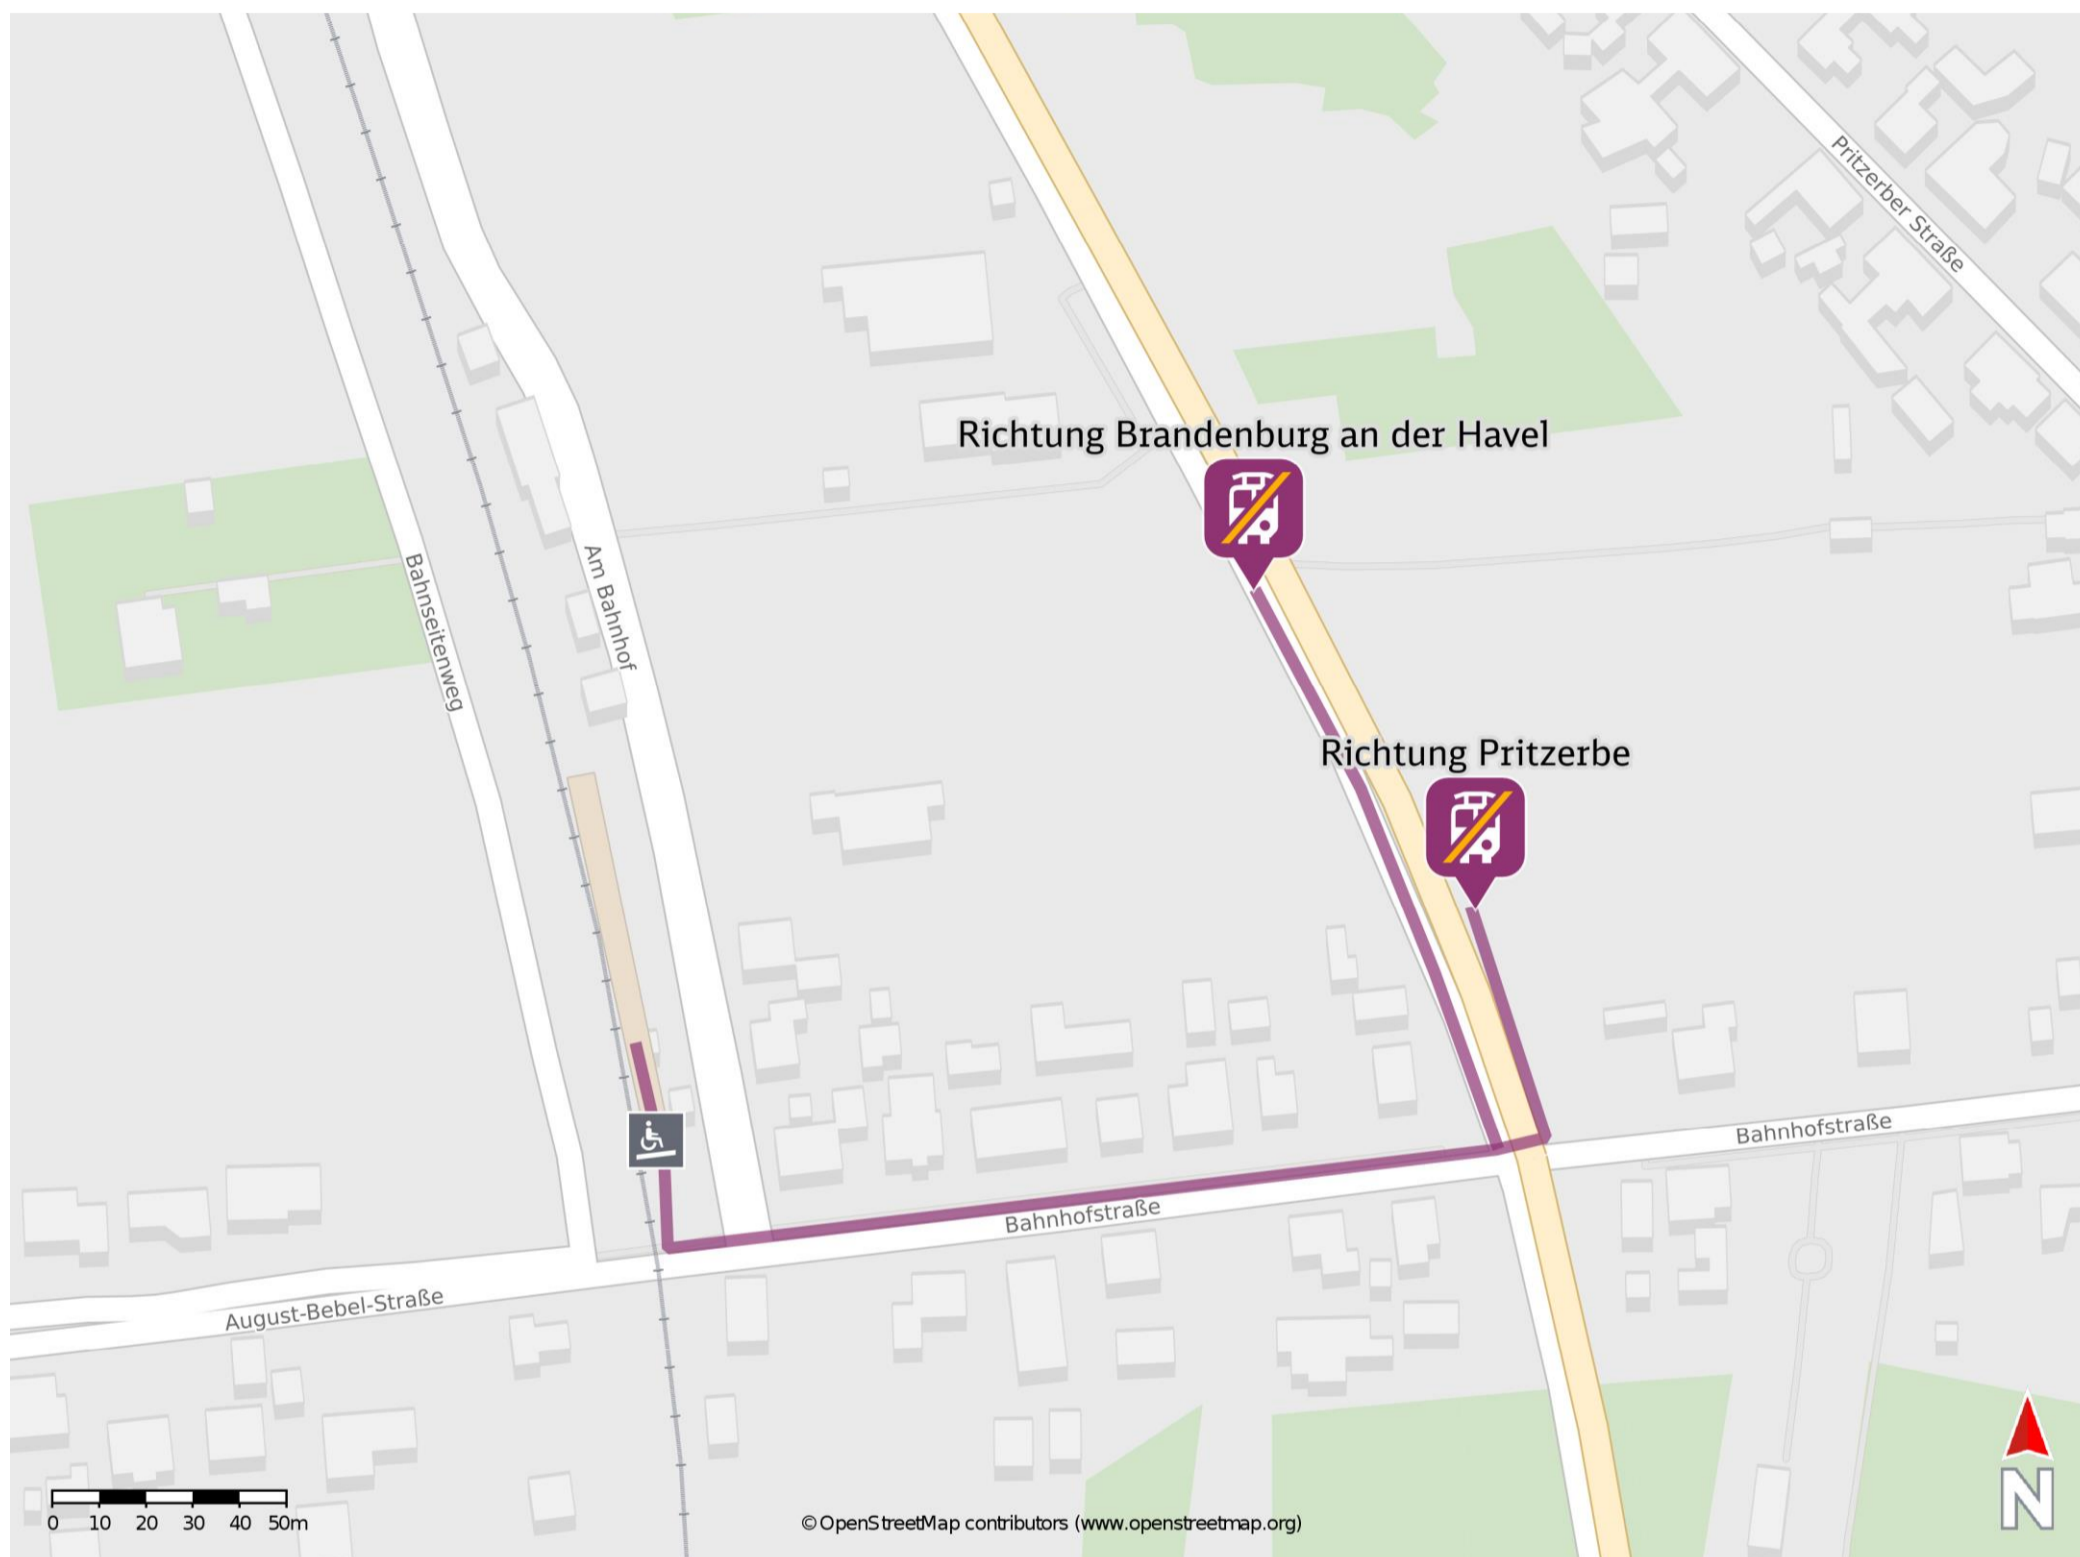

## Fohrde

### Wegbeschreibung Schienenersatzverkehr \*

Verlassen Sie den Bahnsteig und begeben Sie sich an die Bahnhofstraße. Halten Sie sich links und folgen Sie der Straße bis zur Bundesstraße 102. Biegen Sie nach links ab und folgen Sie der Straße bis zur jeweiligen Ersatzhaltestelle. Die Ersatzhaltestelle befindet sich an der Haltestelle Fohrde, Landstraße.

Ersatzhaltestelle Richtung  
Brandenburg an der Havel

Ersatzhaltestelle Richtung  
Pritzerbe

\* Fahrradmitnahme im Schienenersatzverkehr nur begrenzt möglich.  
Im QR Code sind die Koordinaten der Ersatzhaltestelle hinterlegt.