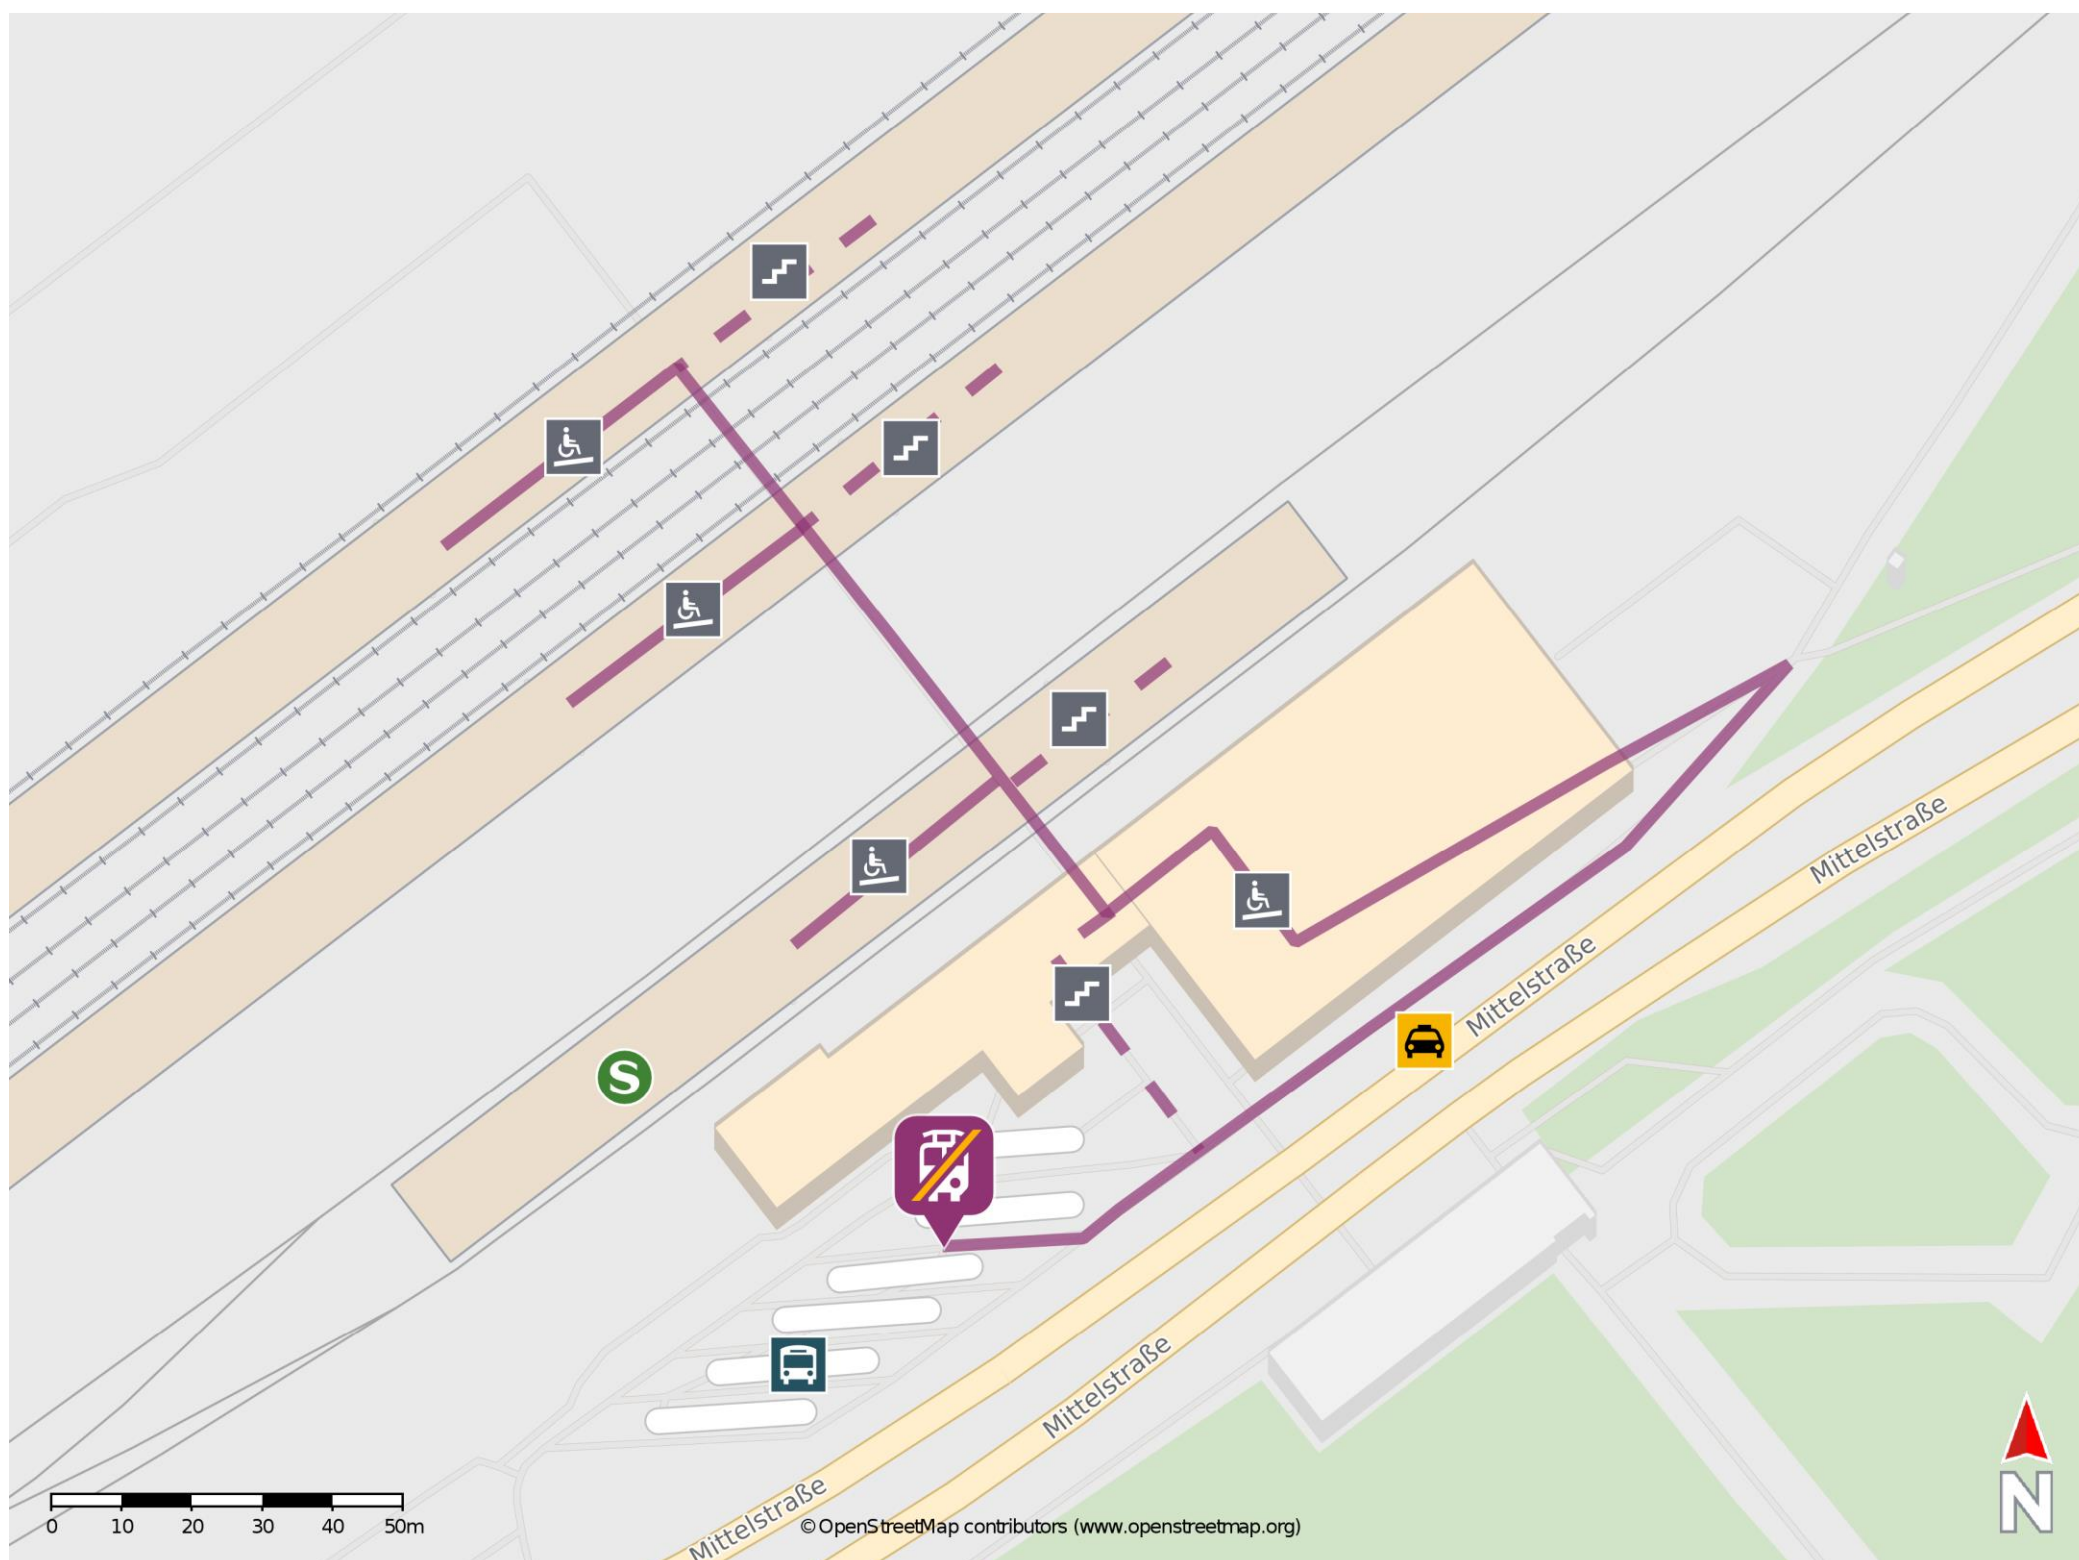

Umgebungsplan

Flughafen BER Terminal 5

Wegbeschreibung Schienenersatzverkehr *

Verlassen Sie den Bahnhof und begeben Sie sich an die Mittelstraße. Biegen Sie nach rechts ab und folgen Sie dem Straßenverlauf bis zur Ersatzhaltestelle. Die Ersatzhaltestelle befindet sich in unmittelbarer Nähe zum Bahnhof.

Bitte beachten Sie gegebenenfalls auch die zusätzlichen Informationen zu Baumaßnahmen am Bahnsteig.

*Fahrradmitnahme im Schienenersatzverkehr nur begrenzt, teilweise gar nicht möglich. Bitte informieren Sie sich bei dem von Ihnen genutzten Eisenbahnverkehrsunternehmen. Im QR Code sind die Koordinaten der Ersatzhaltestelle hinterlegt.

— barrierefrei
— nicht barrierefrei