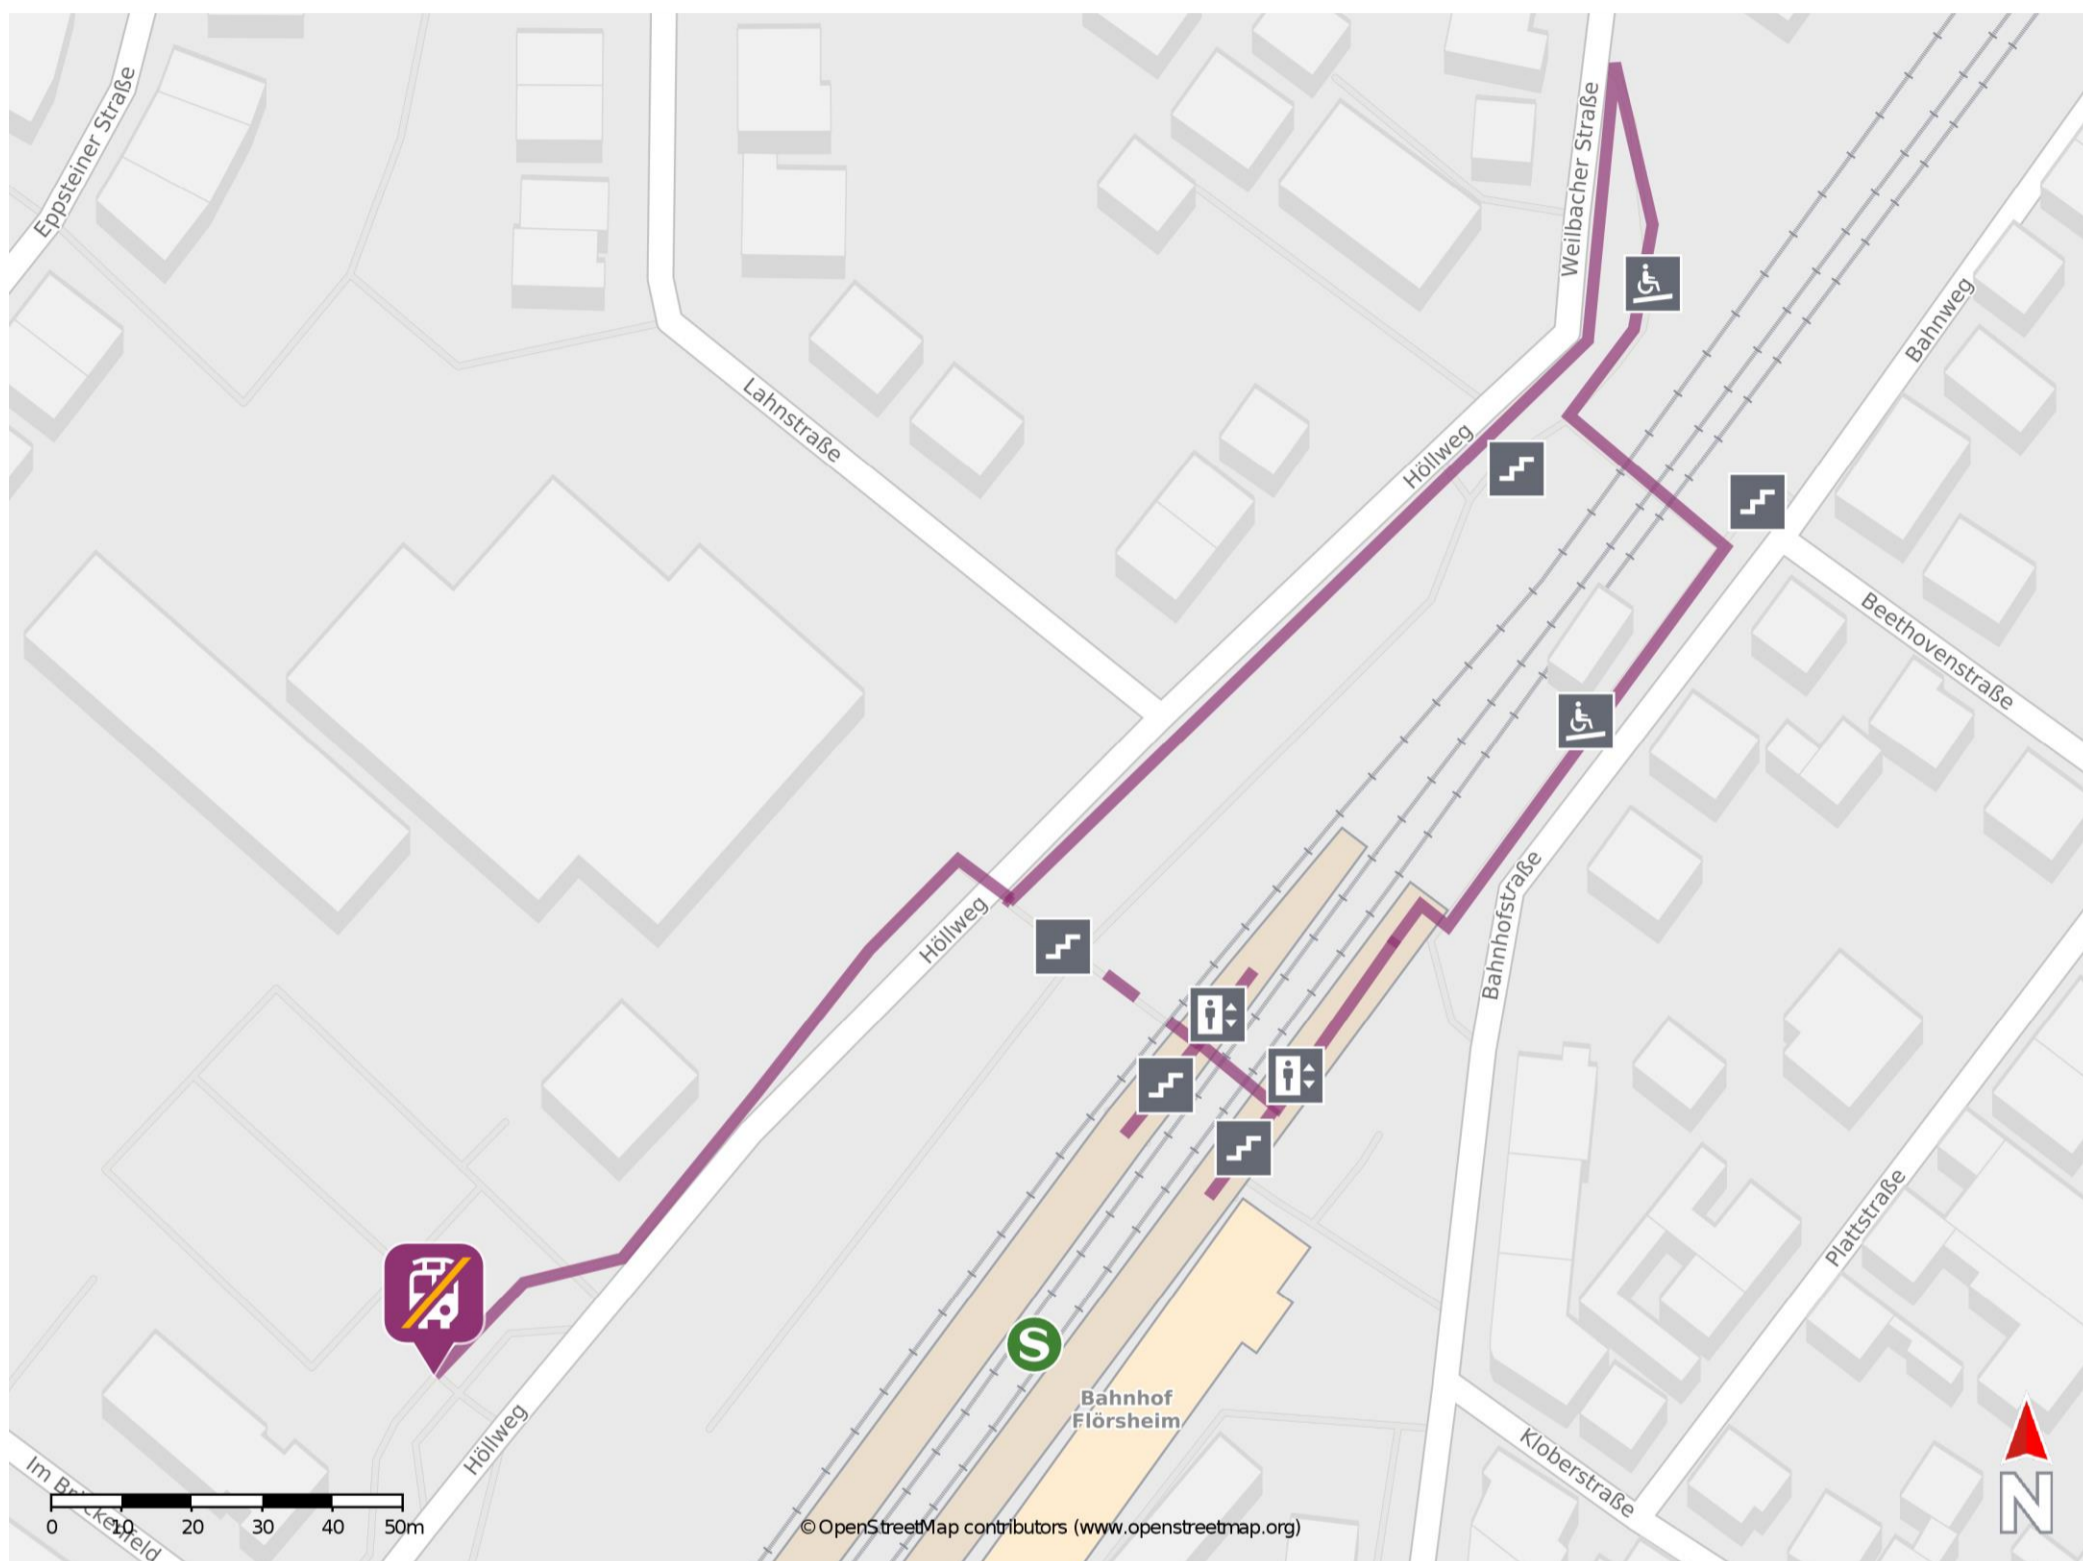

Umgebungsplan

Flörsheim (Main)

Wegbeschreibung Schienenersatzverkehr *

Verlassen Sie den Bahnsteig durch die Unterführung und begeben Sie sich an den Höllweg. Biegen Sie nach links ab und folgen Sie der Straße bis zur Ersatzhaltestelle. Die Ersatzhaltestelle befindet sich an der Bushaltestelle Bahnhof Nordseite.

Für einen barrierefreien Weg, verlassen Sie den Bahnsteig von Gleis 1 über die Rampeanlage und begeben Sie sich durch die Unterführung an die Weilbacher Straße. Orientieren Sie sich nach links und folgen Sie der Straße bis zur Ersatzhaltestelle. Die Ersatzhaltestelle befindet sich an der Haltestelle Flörsheim Bahnhof Nord.

*Fahrradmitnahme im Schienenersatzverkehr nur begrenzt, teilweise gar nicht möglich. Bitte informieren Sie sich bei dem von Ihnen genutzten Eisenbahnverkehrsunternehmen. Im QR Code sind die Koordinaten der Ersatzhaltestelle hinterlegt.