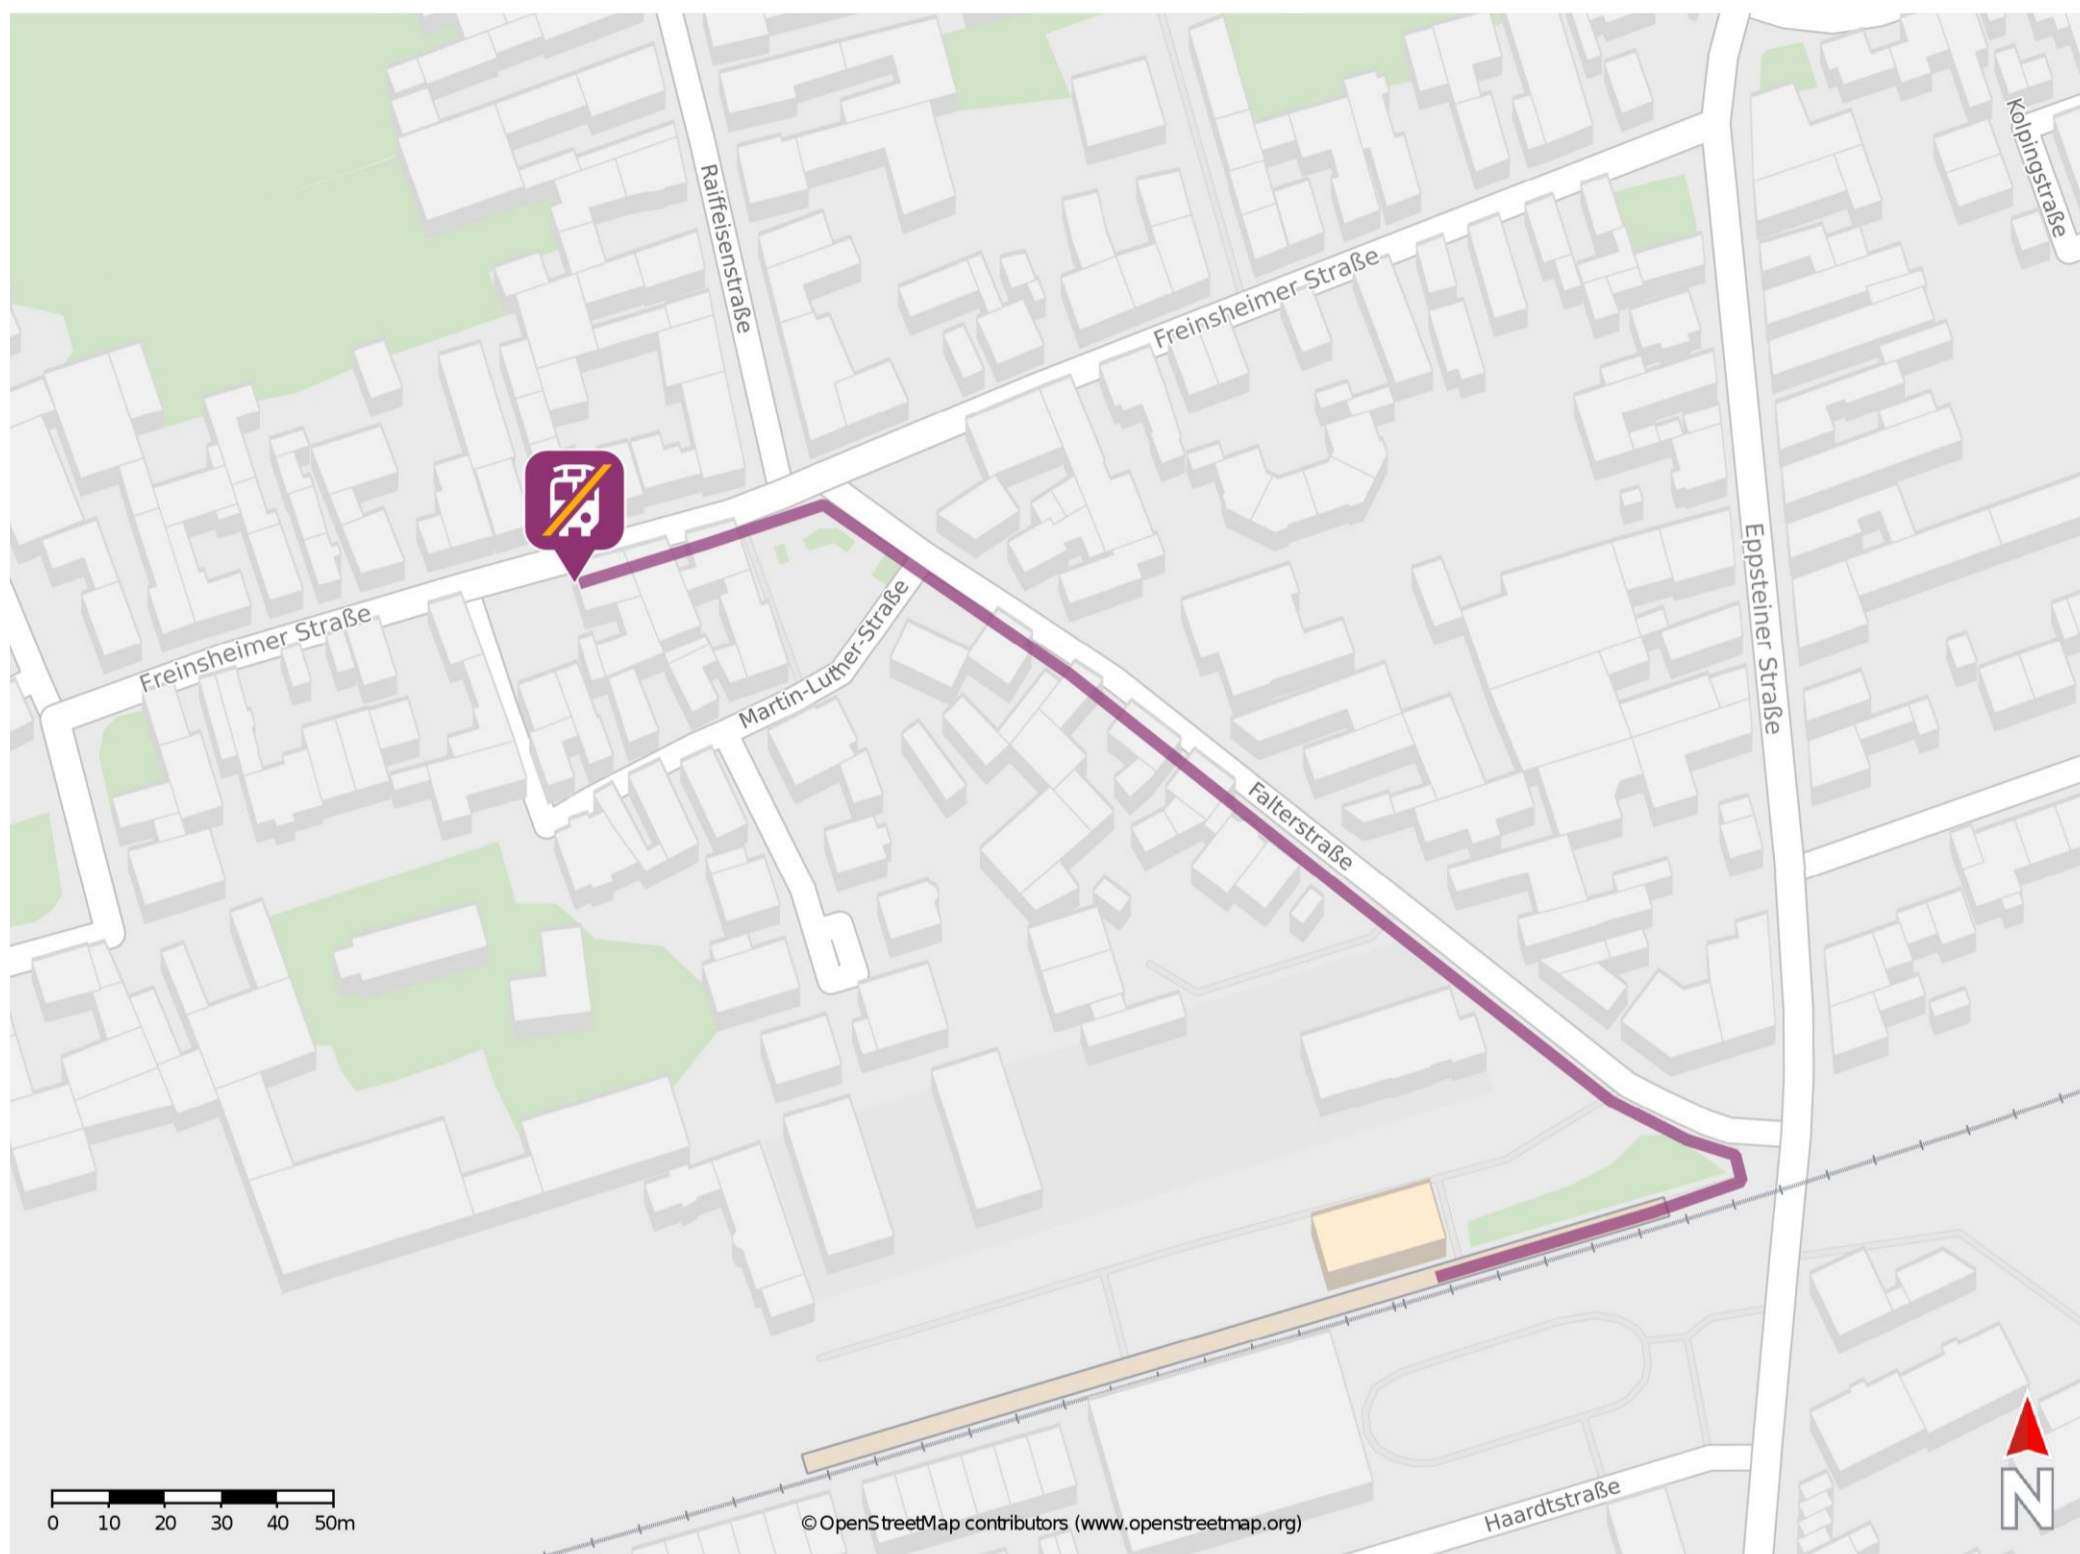

Flomersheim

Wegbeschreibung Schienenersatzverkehr *

Verlassen Sie den Bahnsteig und begeben Sie sich an die Falterstraße. Orientieren Sie sich nach links und folgen Sie dem Straßenverlauf bis zur Freinsheimer Straße. Biegen Sie nach links ab und folgen Sie der Straße bis zur Ersatzhaltestelle. Die Ersatzhaltestelle befindet sich an der Bushaltestelle Falterplatz.

* Fahrradmitnahme im Schienenersatzverkehr nur begrenzt möglich.
Im QR Code sind die Koordinaten der Ersatzhaltestelle hinterlegt.

— barrierefrei
— nicht barrierefrei