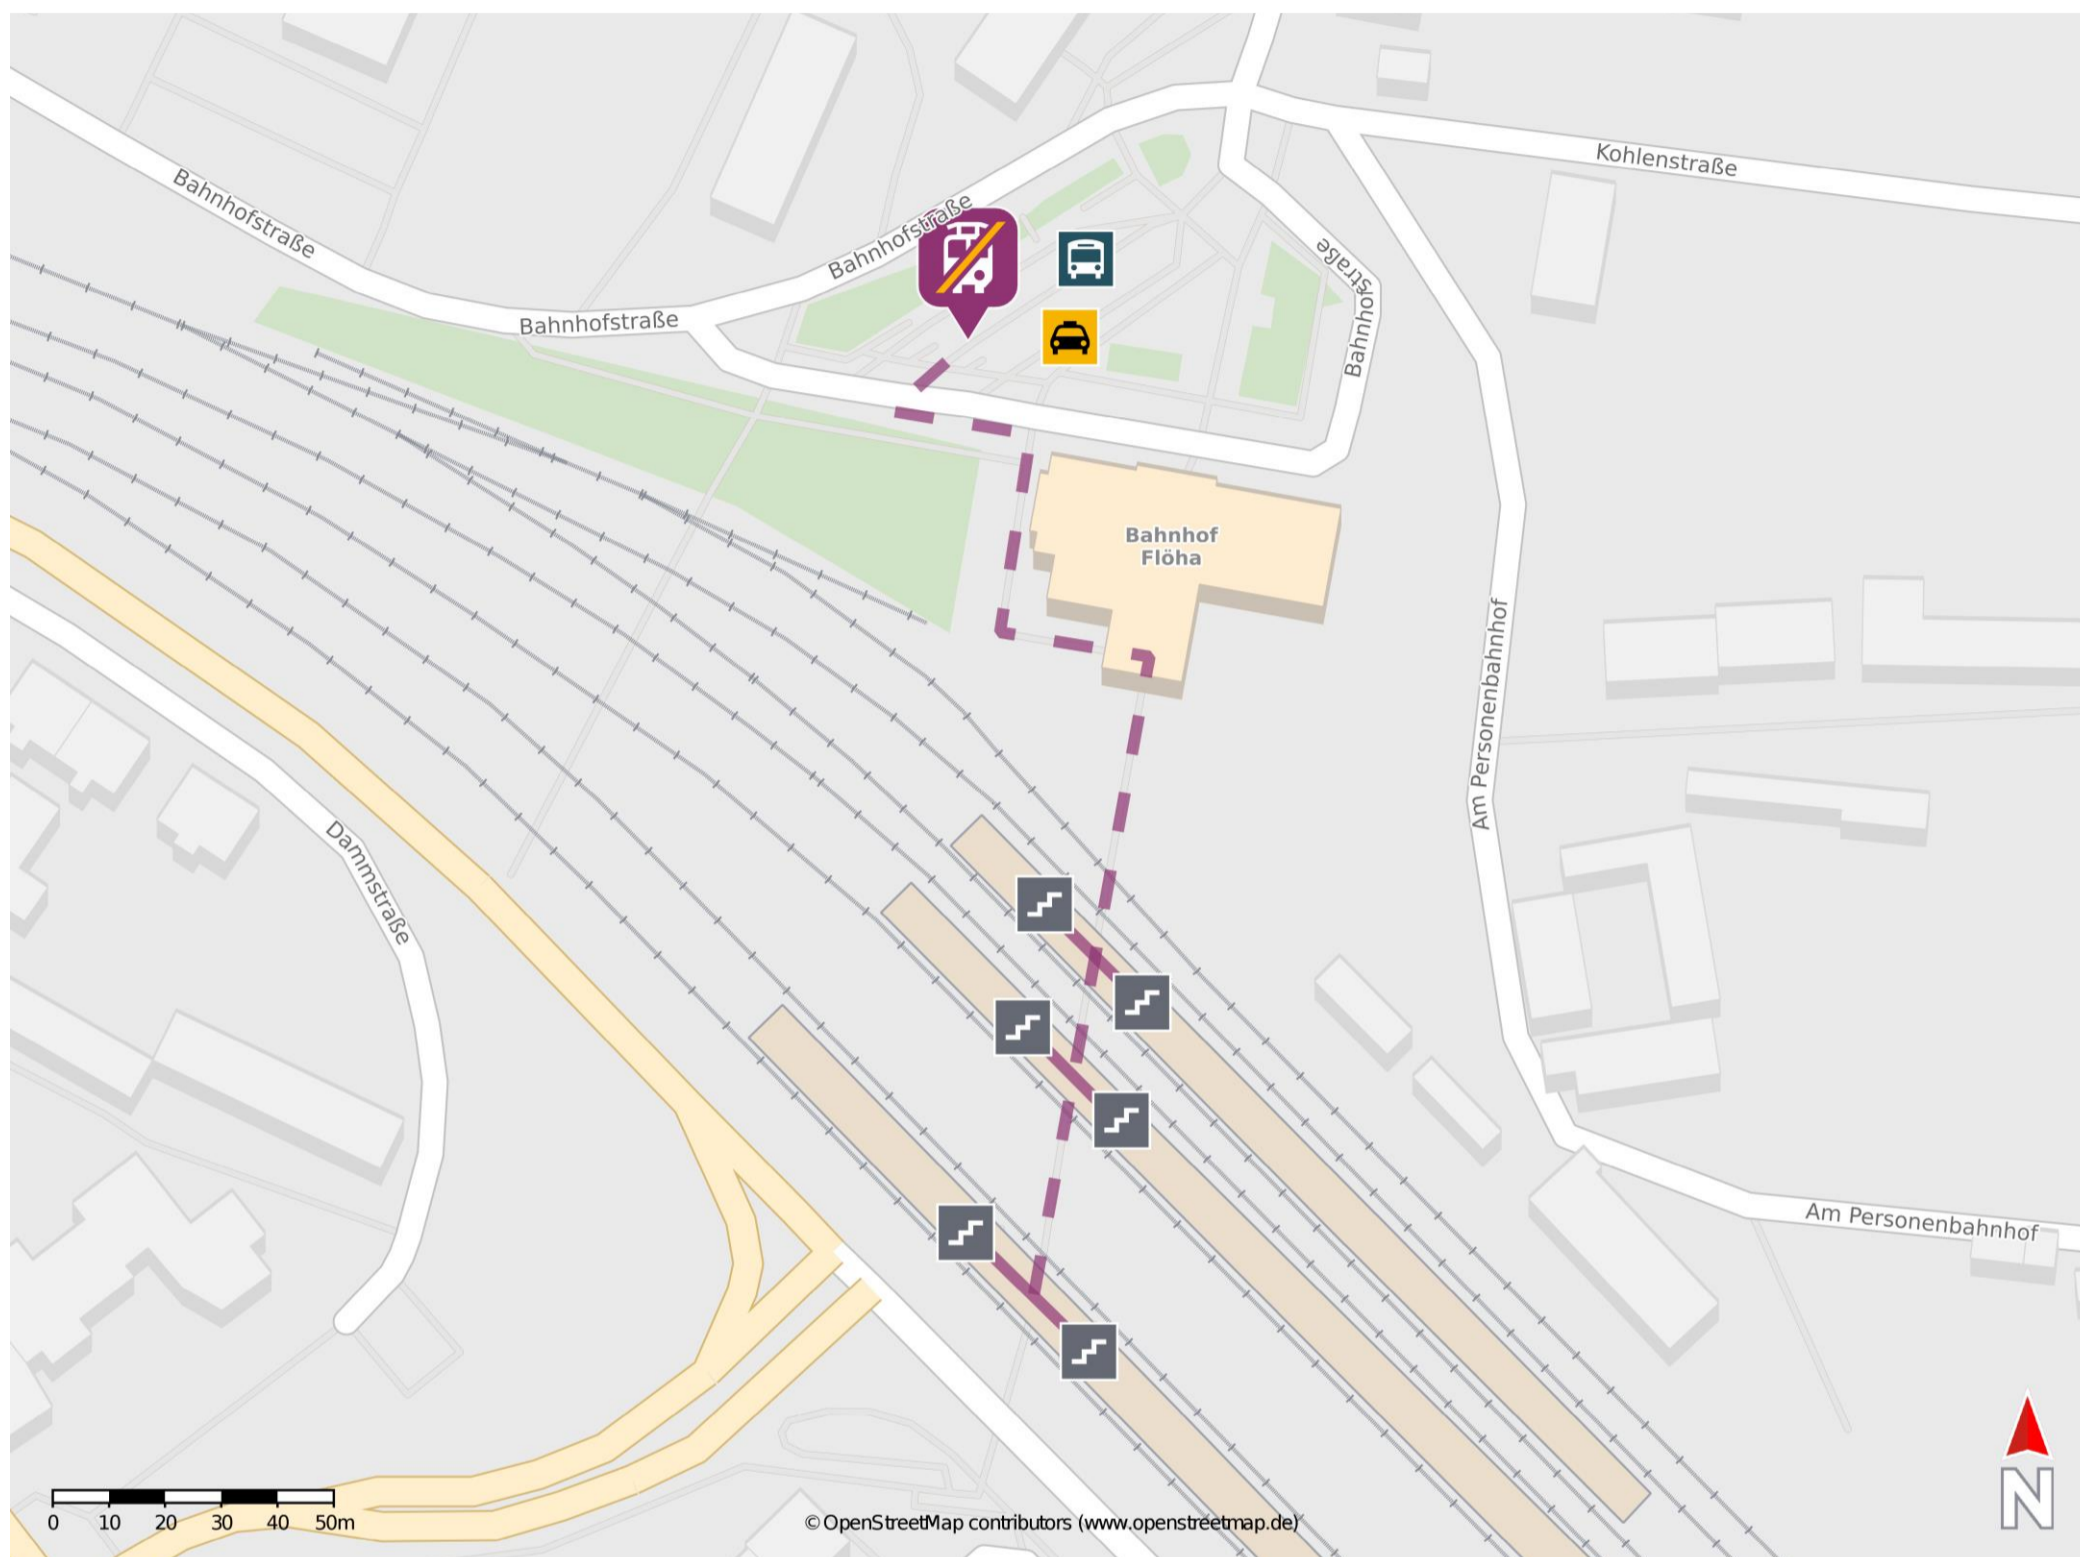

Flöha

Wegbeschreibung Schienenersatzverkehr *

Verlassen Sie den Bahnsteig durch die Unterführung und begeben Sie sich zum Bahnhofsvorplatz. Die Ersatzhaltestelle befindet sich am Busbahnhof vor dem Bahnhofsgebäude.

* Fahrradmitnahme im Schienenersatzverkehr nur begrenzt möglich.
Im QR Code sind die Koordinaten der Ersatzhaltestelle hinterlegt.

— barrierefrei
- nicht barrierefrei