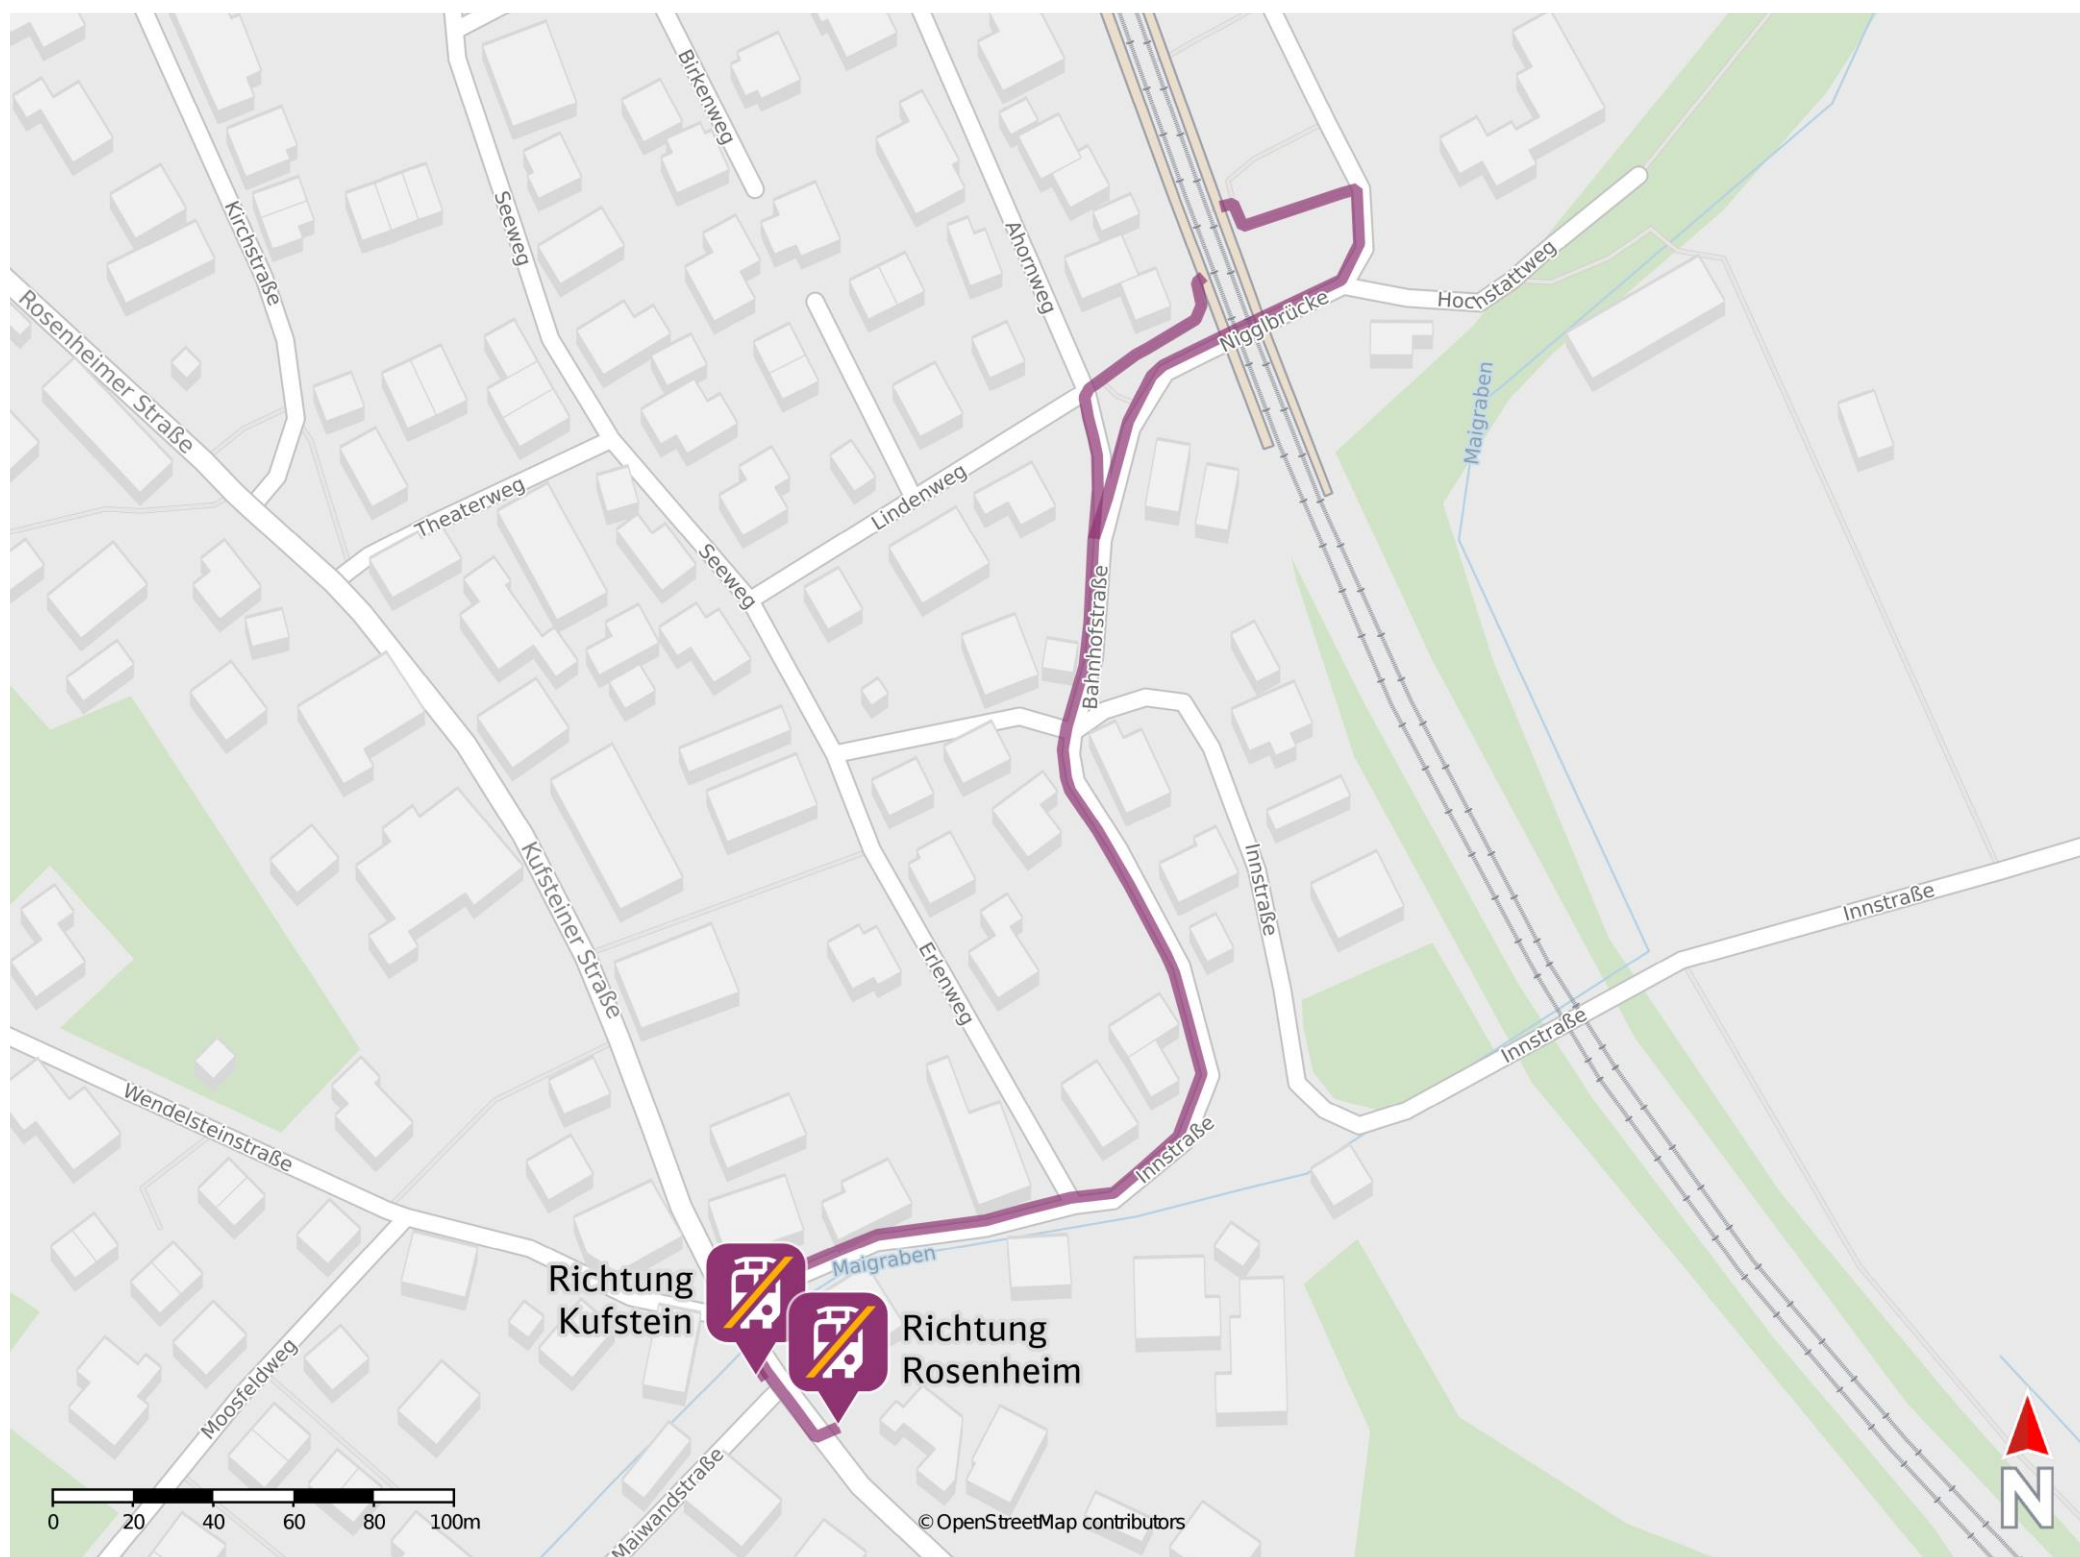

## Flintsbach

### Wegbeschreibung Schienenersatzverkehr \*

Verlassen Sie den Bahnsteig, ggf. über die Niggelbrücke, und orientieren Sie sich zur Bahnhofstraße. Folgen Sie der Bahnhofstraße bis zur Kreuzung Bahnhofstraße und Innstraße. Folgen Sie der Innstraße gerade aus bis zur Kufsteiner Straße. Biegen Sie links in die Kufsteiner Straße ein und folgen Sie der Straße bis zu den Ersatzhaltestellen an den Bushaltestellen Feuerwehrhaus in Richtung Kufstein und Rosenheim.

Ersatzhaltestelle Richtung Kufstein

Ersatzhaltestelle Richtung Rosenheim

\* Fahrradmitnahme im Schienenersatzverkehr nur begrenzt möglich.  
Im QR Code sind die Koordinaten der Ersatzhaltestelle hinterlegt.