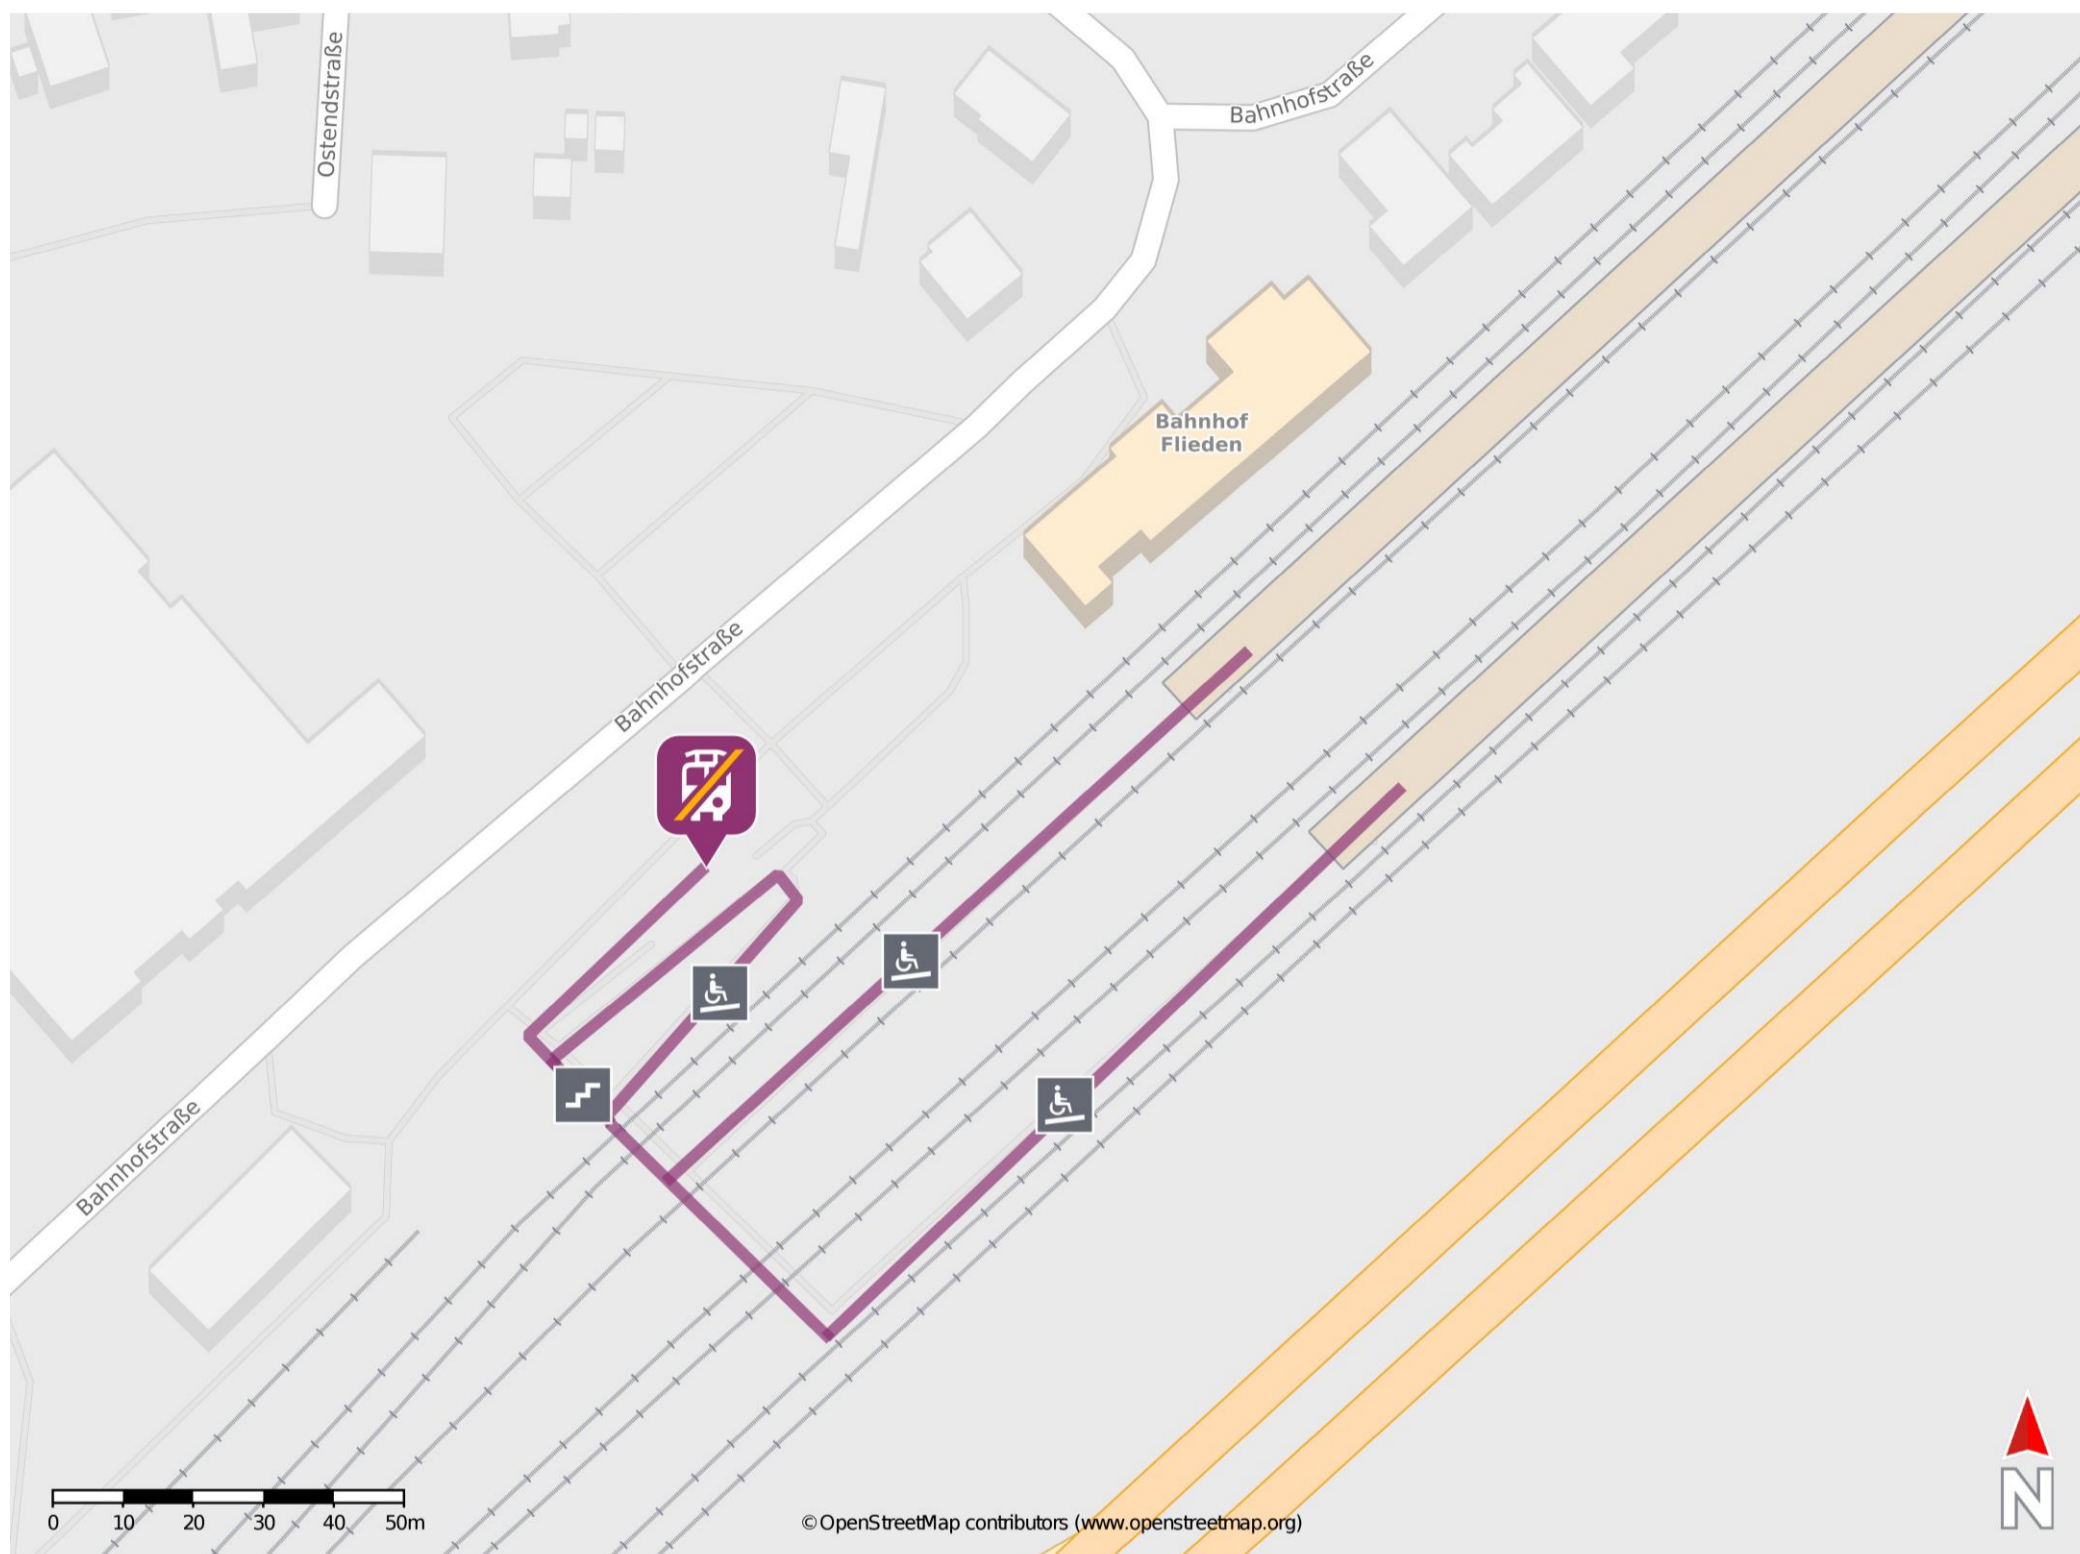

### Wegbeschreibung Schienenersatzverkehr \*

Verlassen Sie den Bahnsteig durch die Unterführung in Richtung Bahnhofsvorplatz. Die Ersatzhaltestelle befindet sich in unmittelbarer Nähe zum Bahnhof am Bahnhofsvorplatz.

\* Fahrradmitnahme im Schienenersatzverkehr nur begrenzt möglich.  
Im QR Code sind die Koordinaten der Ersatzhaltestelle hinterlegt.

— barrierefrei  
— nicht barrierefrei