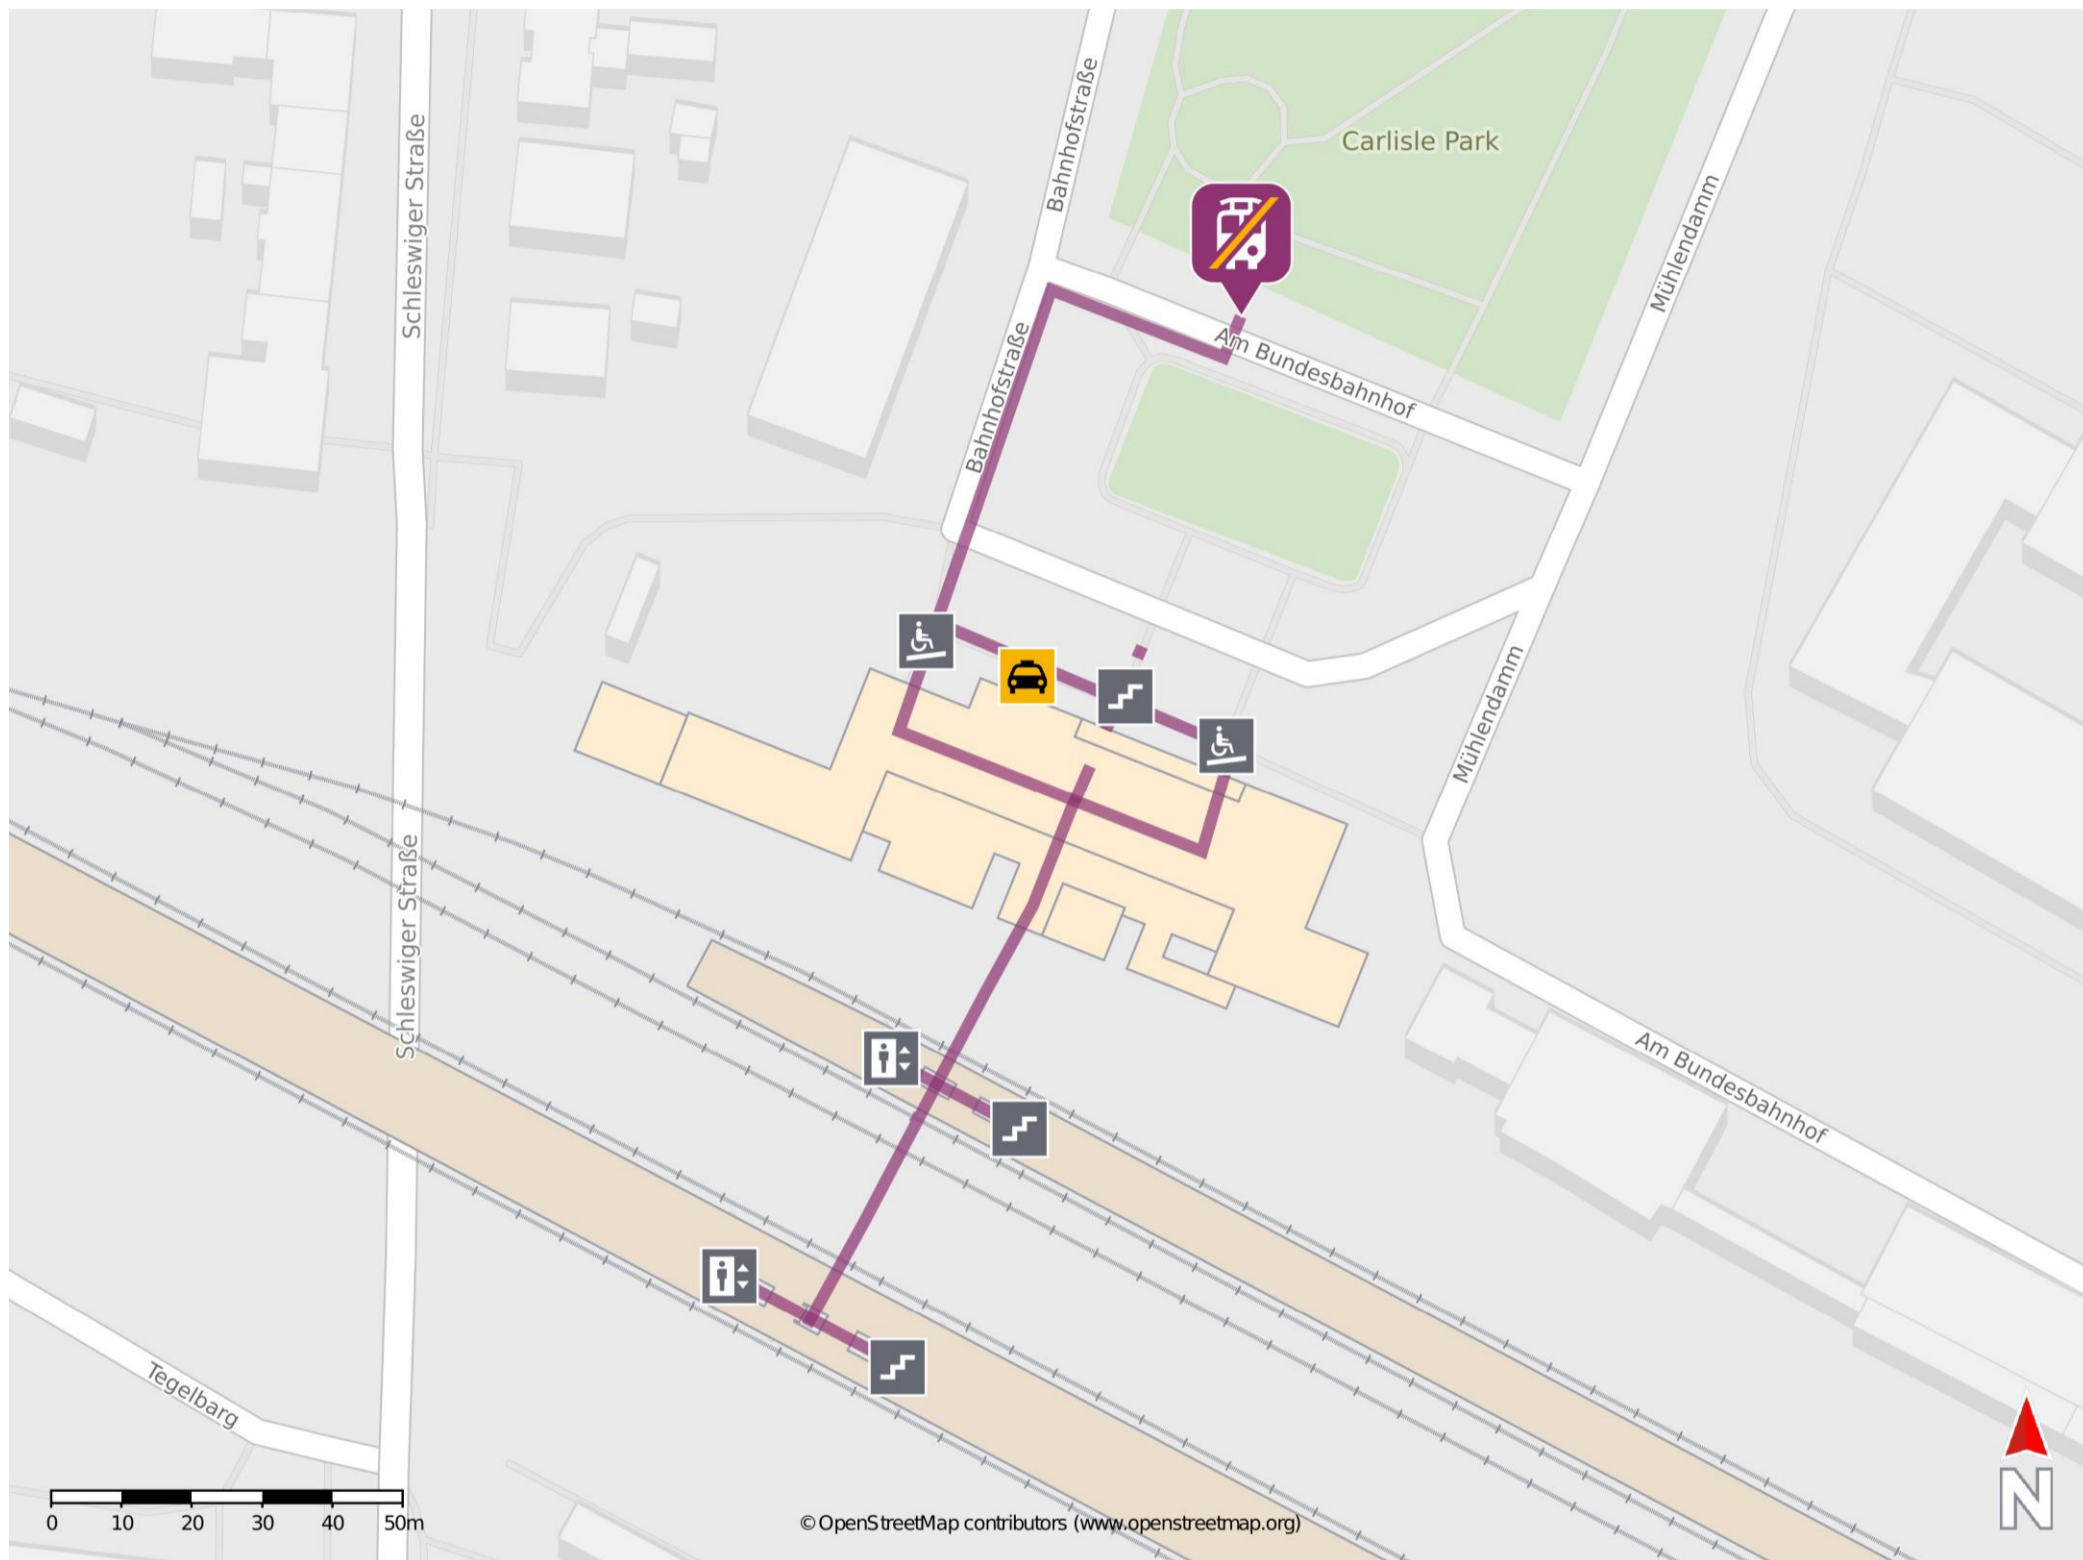

Umgebungsplan

Flensburg

Wegbeschreibung Schienenersatzverkehr *

Verlassen Sie den Bahnsteig durch die Unterführung und das Bahnhofsgebäude und halten Sie sich links. Von der Bahnhofstraße biegen Sie nach rechts in die Straße Am Bundesbahnhof ein. Die Ersatzhaltestelle befindet sich in unmittelbarer Nähe.

*Fahrradmitnahme im Schienenersatzverkehr nur begrenzt, teilweise gar nicht möglich. Bitte informieren Sie sich bei dem von Ihnen genutzten Eisenbahnverkehrsunternehmen. Im QR Code sind die Koordinaten der Ersatzhaltestelle hinterlegt.

— barrierefrei
— nicht barrierefrei