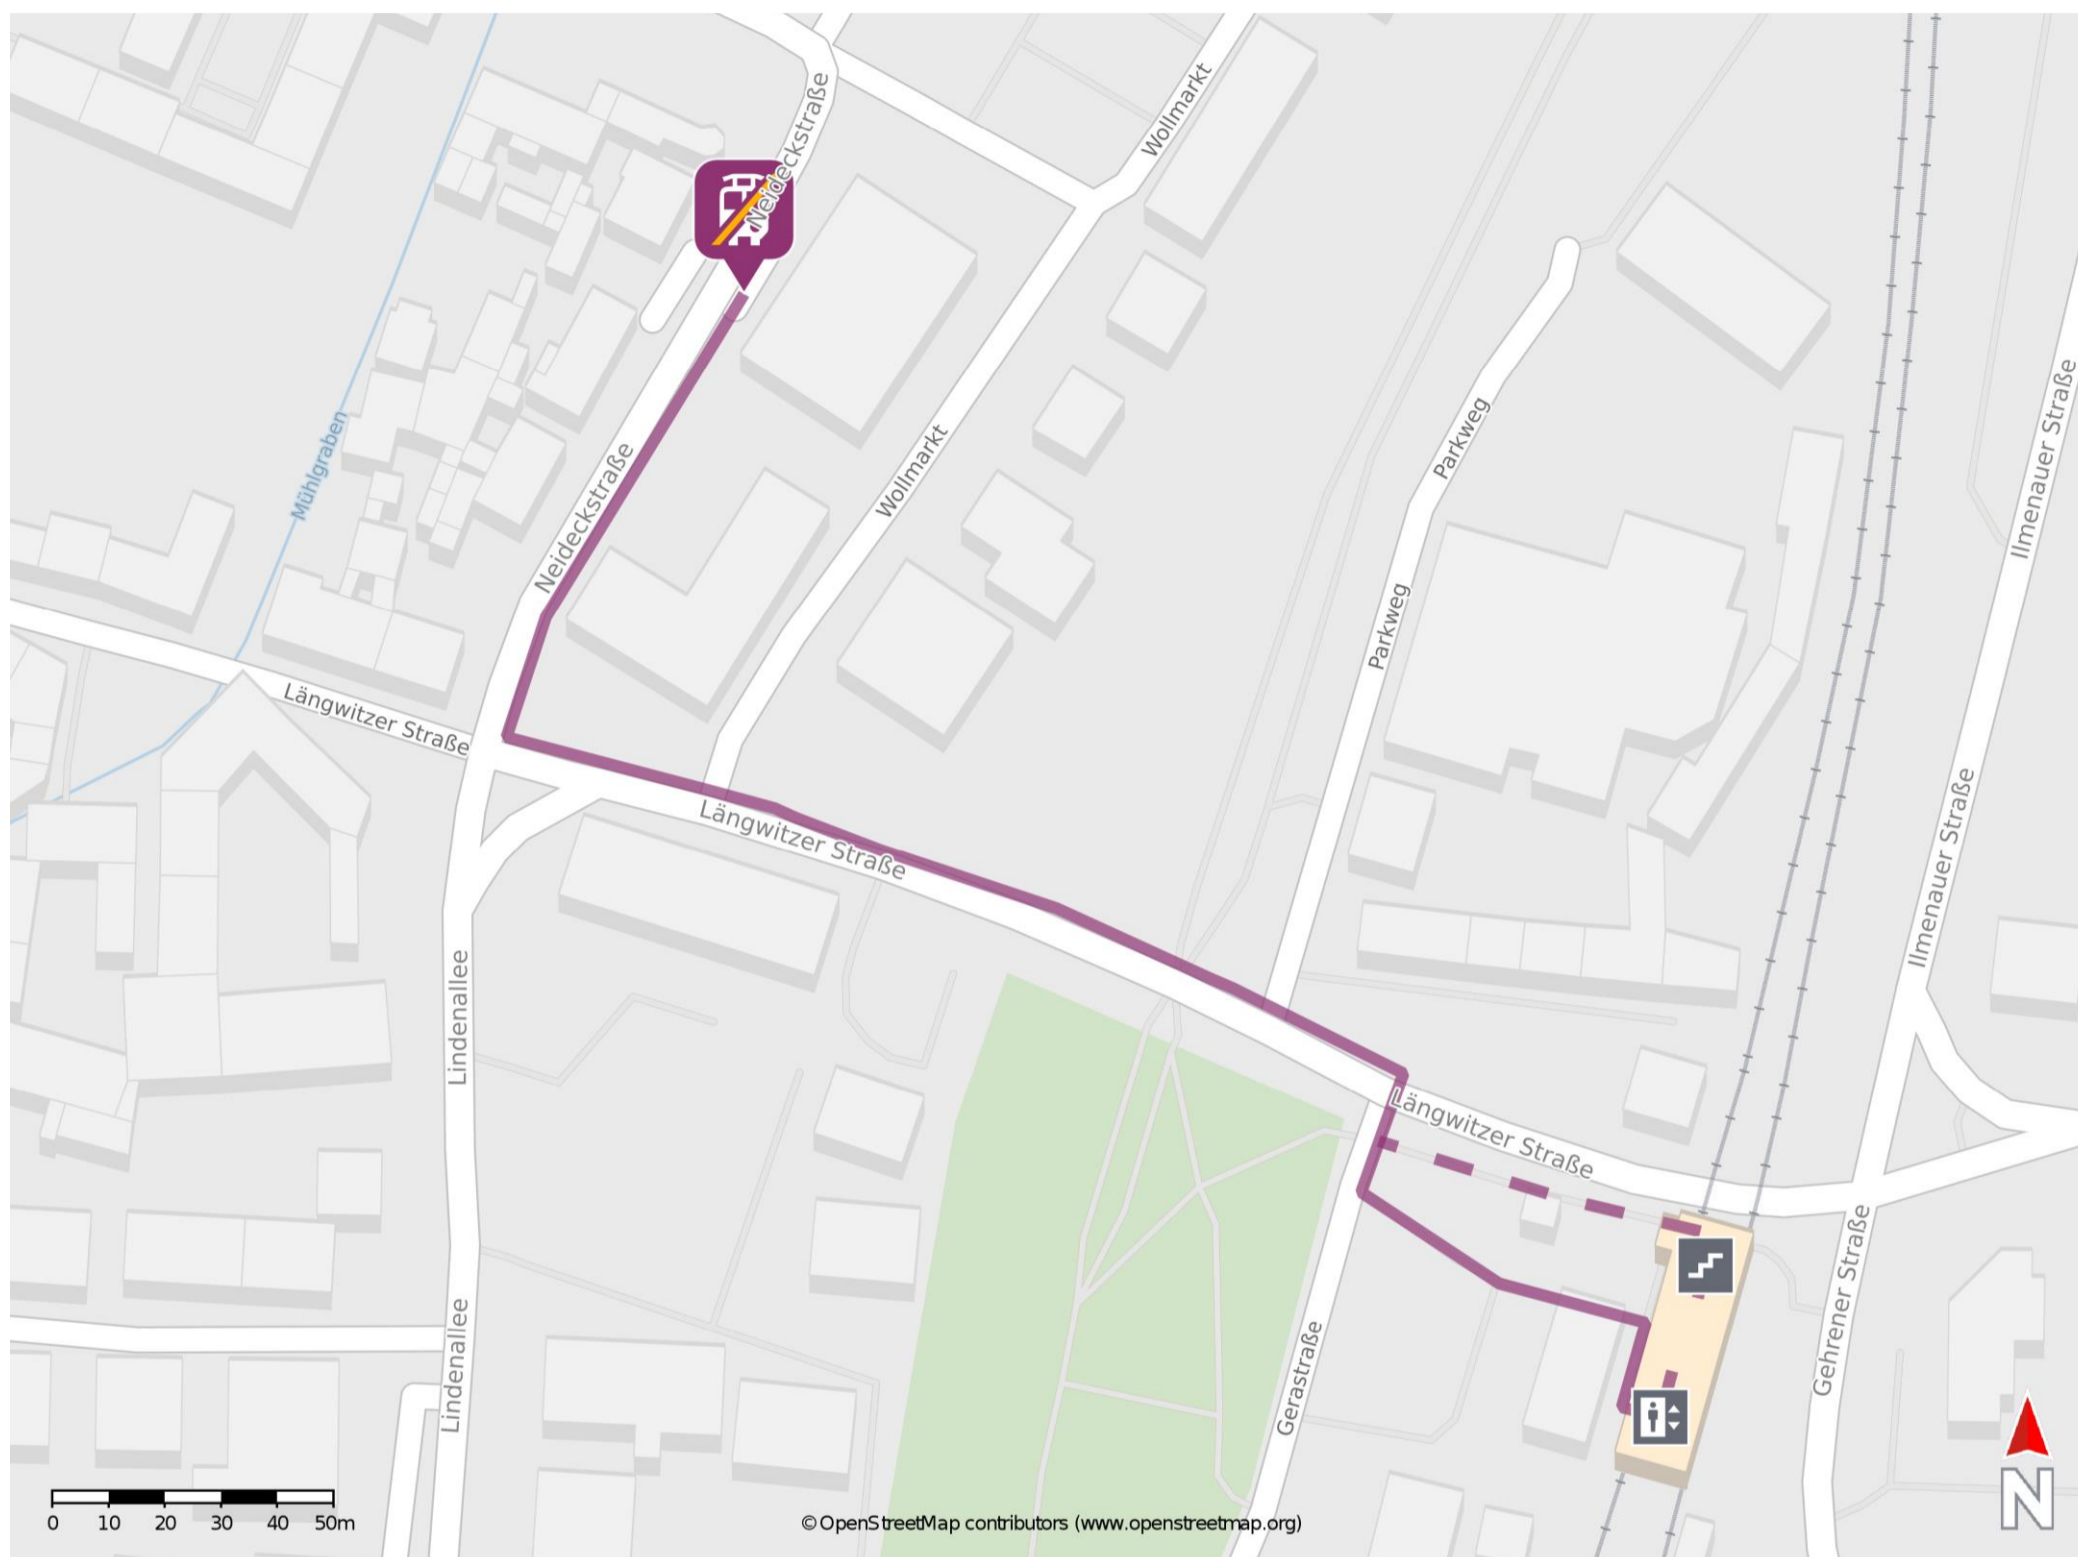

## Arnstadt Süd

### Wegbeschreibung Schienenersatzverkehr \*

Verlassen Sie den Bahnsteig und begeben Sie sich an die Längwitzer Straße. Biegen Sie nach links ab und folgen Sie dem Straßenverlauf bis zur Neideckstraße. Biegen Sie nach rechts ab und folgen Sie dem Straßenverlauf bis zur Ersatzhaltestelle. Die Ersatzhaltestelle befindet sich an der Bushaltestelle Wollmarkt.

\* Fahrradmitnahme im Schienenersatzverkehr nur begrenzt möglich.  
Im QR Code sind die Koordinaten der Ersatzhaltestelle hinterlegt.

— barrierefrei  
- nicht barrierefrei