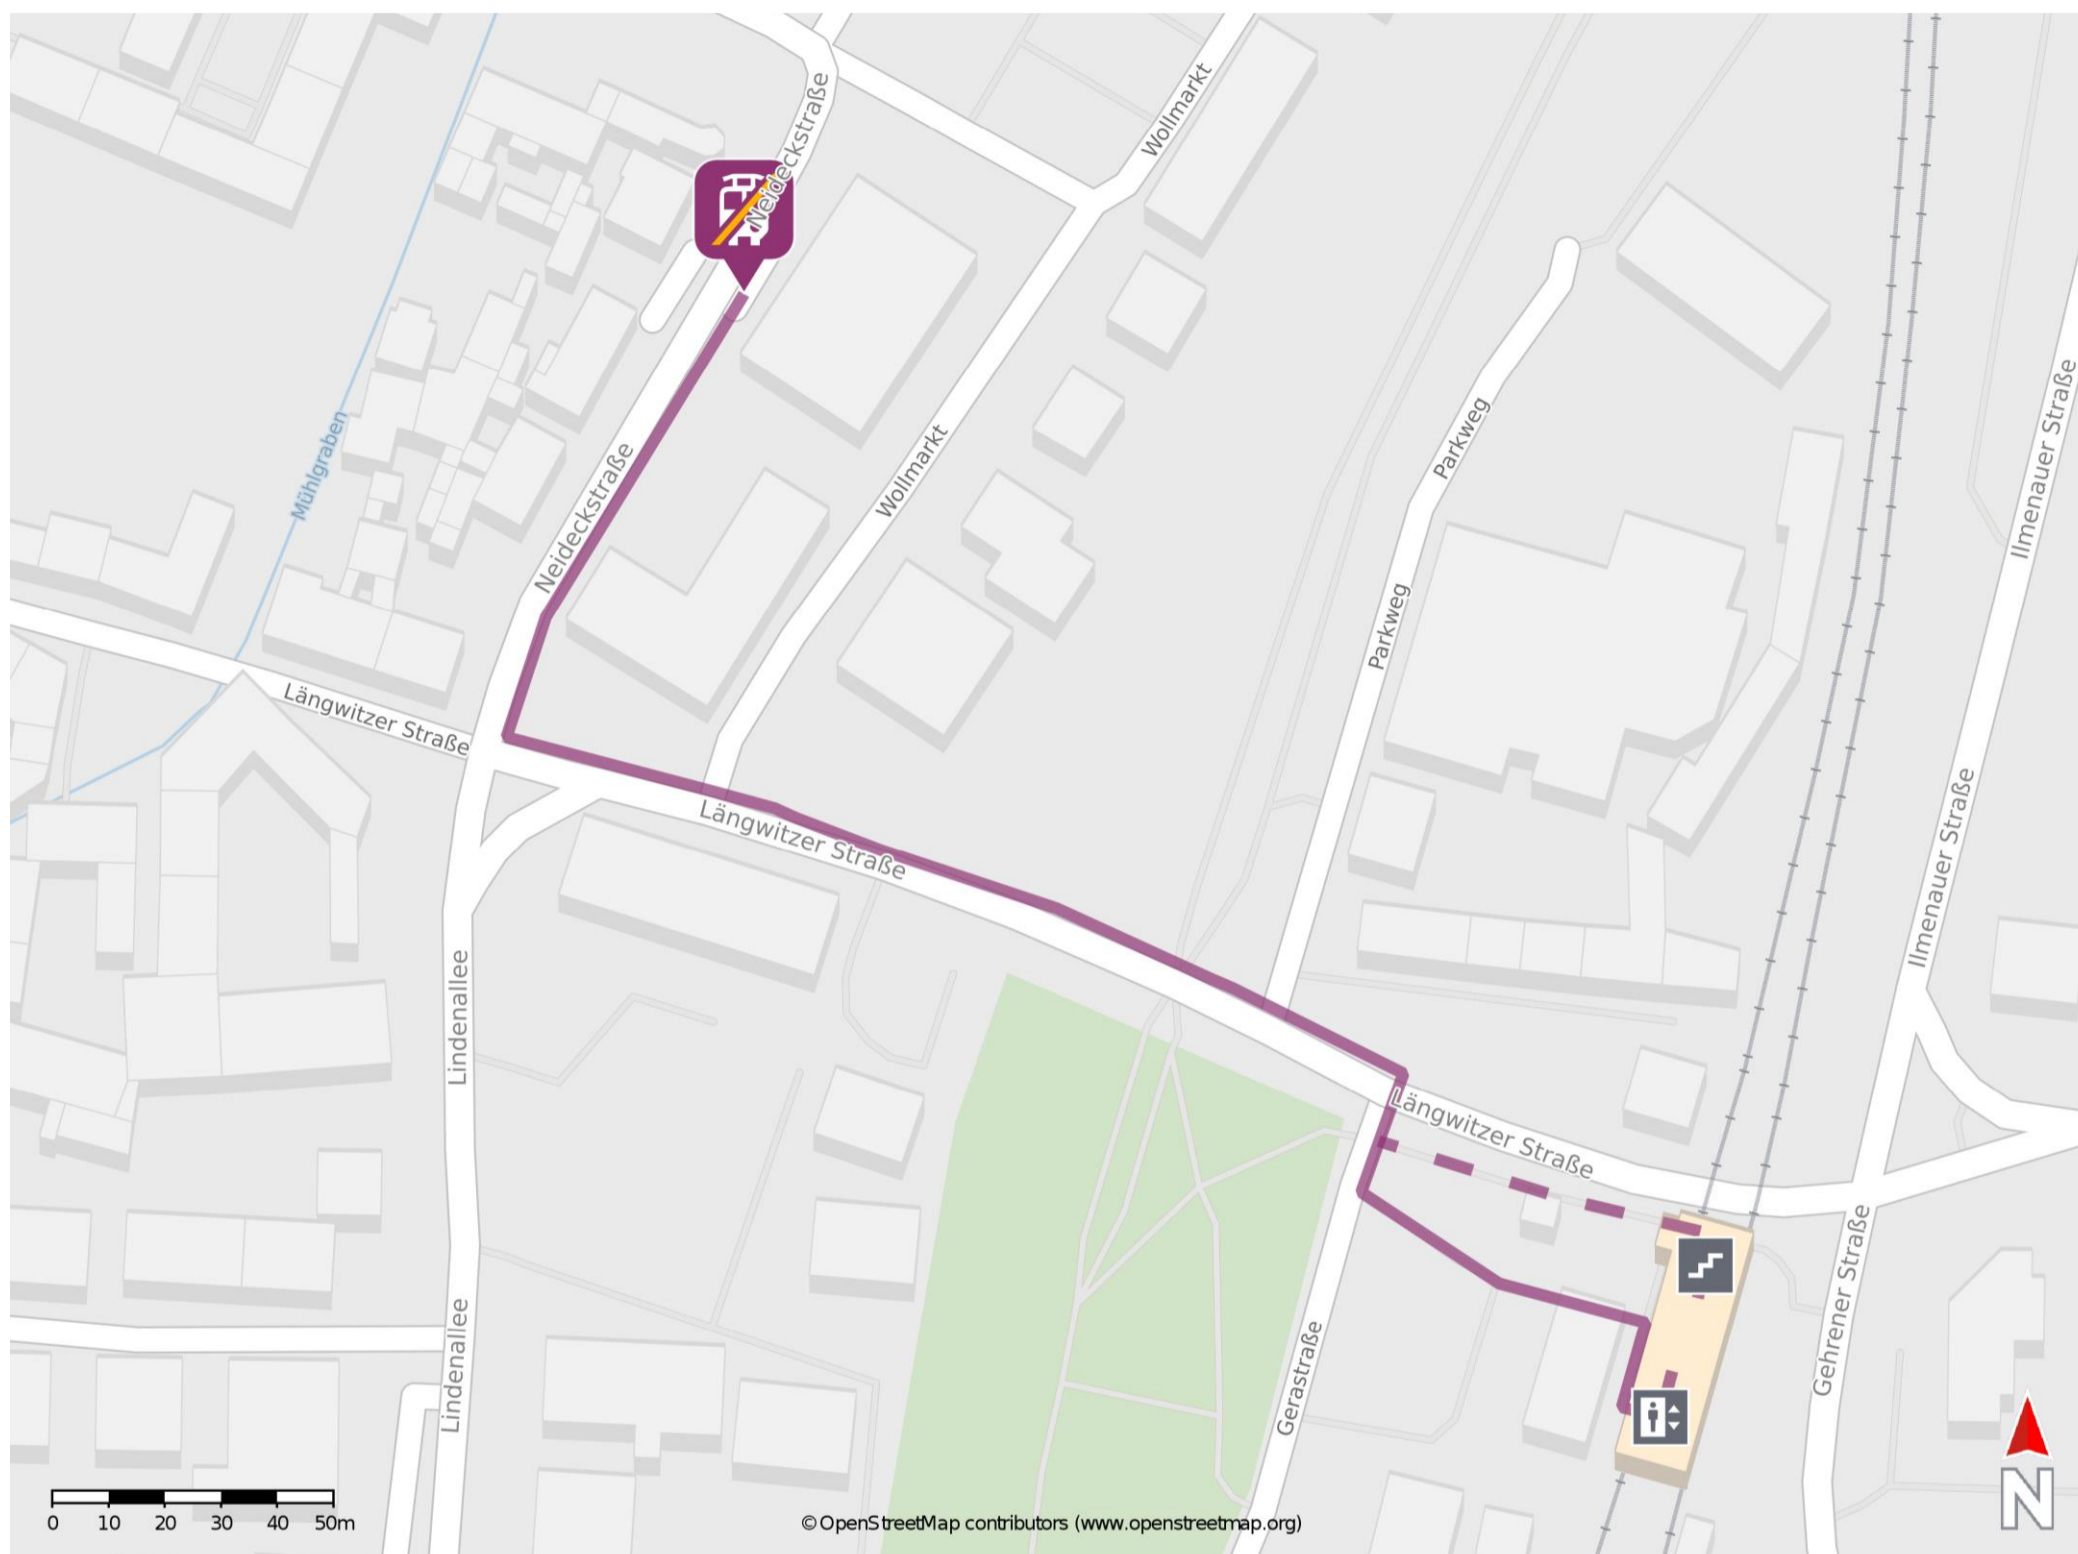

Arnstadt Süd

Wegbeschreibung Schienenersatzverkehr *

Verlassen Sie den Bahnsteig und begeben Sie sich an die Längwitzer Straße. Biegen Sie nach links ab und folgen Sie dem Straßenverlauf bis zur Neideckstraße. Biegen Sie nach rechts ab und folgen Sie dem Straßenverlauf bis zur Ersatzhaltestelle. Die Ersatzhaltestelle befindet sich an der Bushaltestelle Wollmarkt.

* Fahrradmitnahme im Schienenersatzverkehr nur begrenzt möglich.
Im QR Code sind die Koordinaten der Ersatzhaltestelle hinterlegt.

— barrierefrei
- nicht barrierefrei