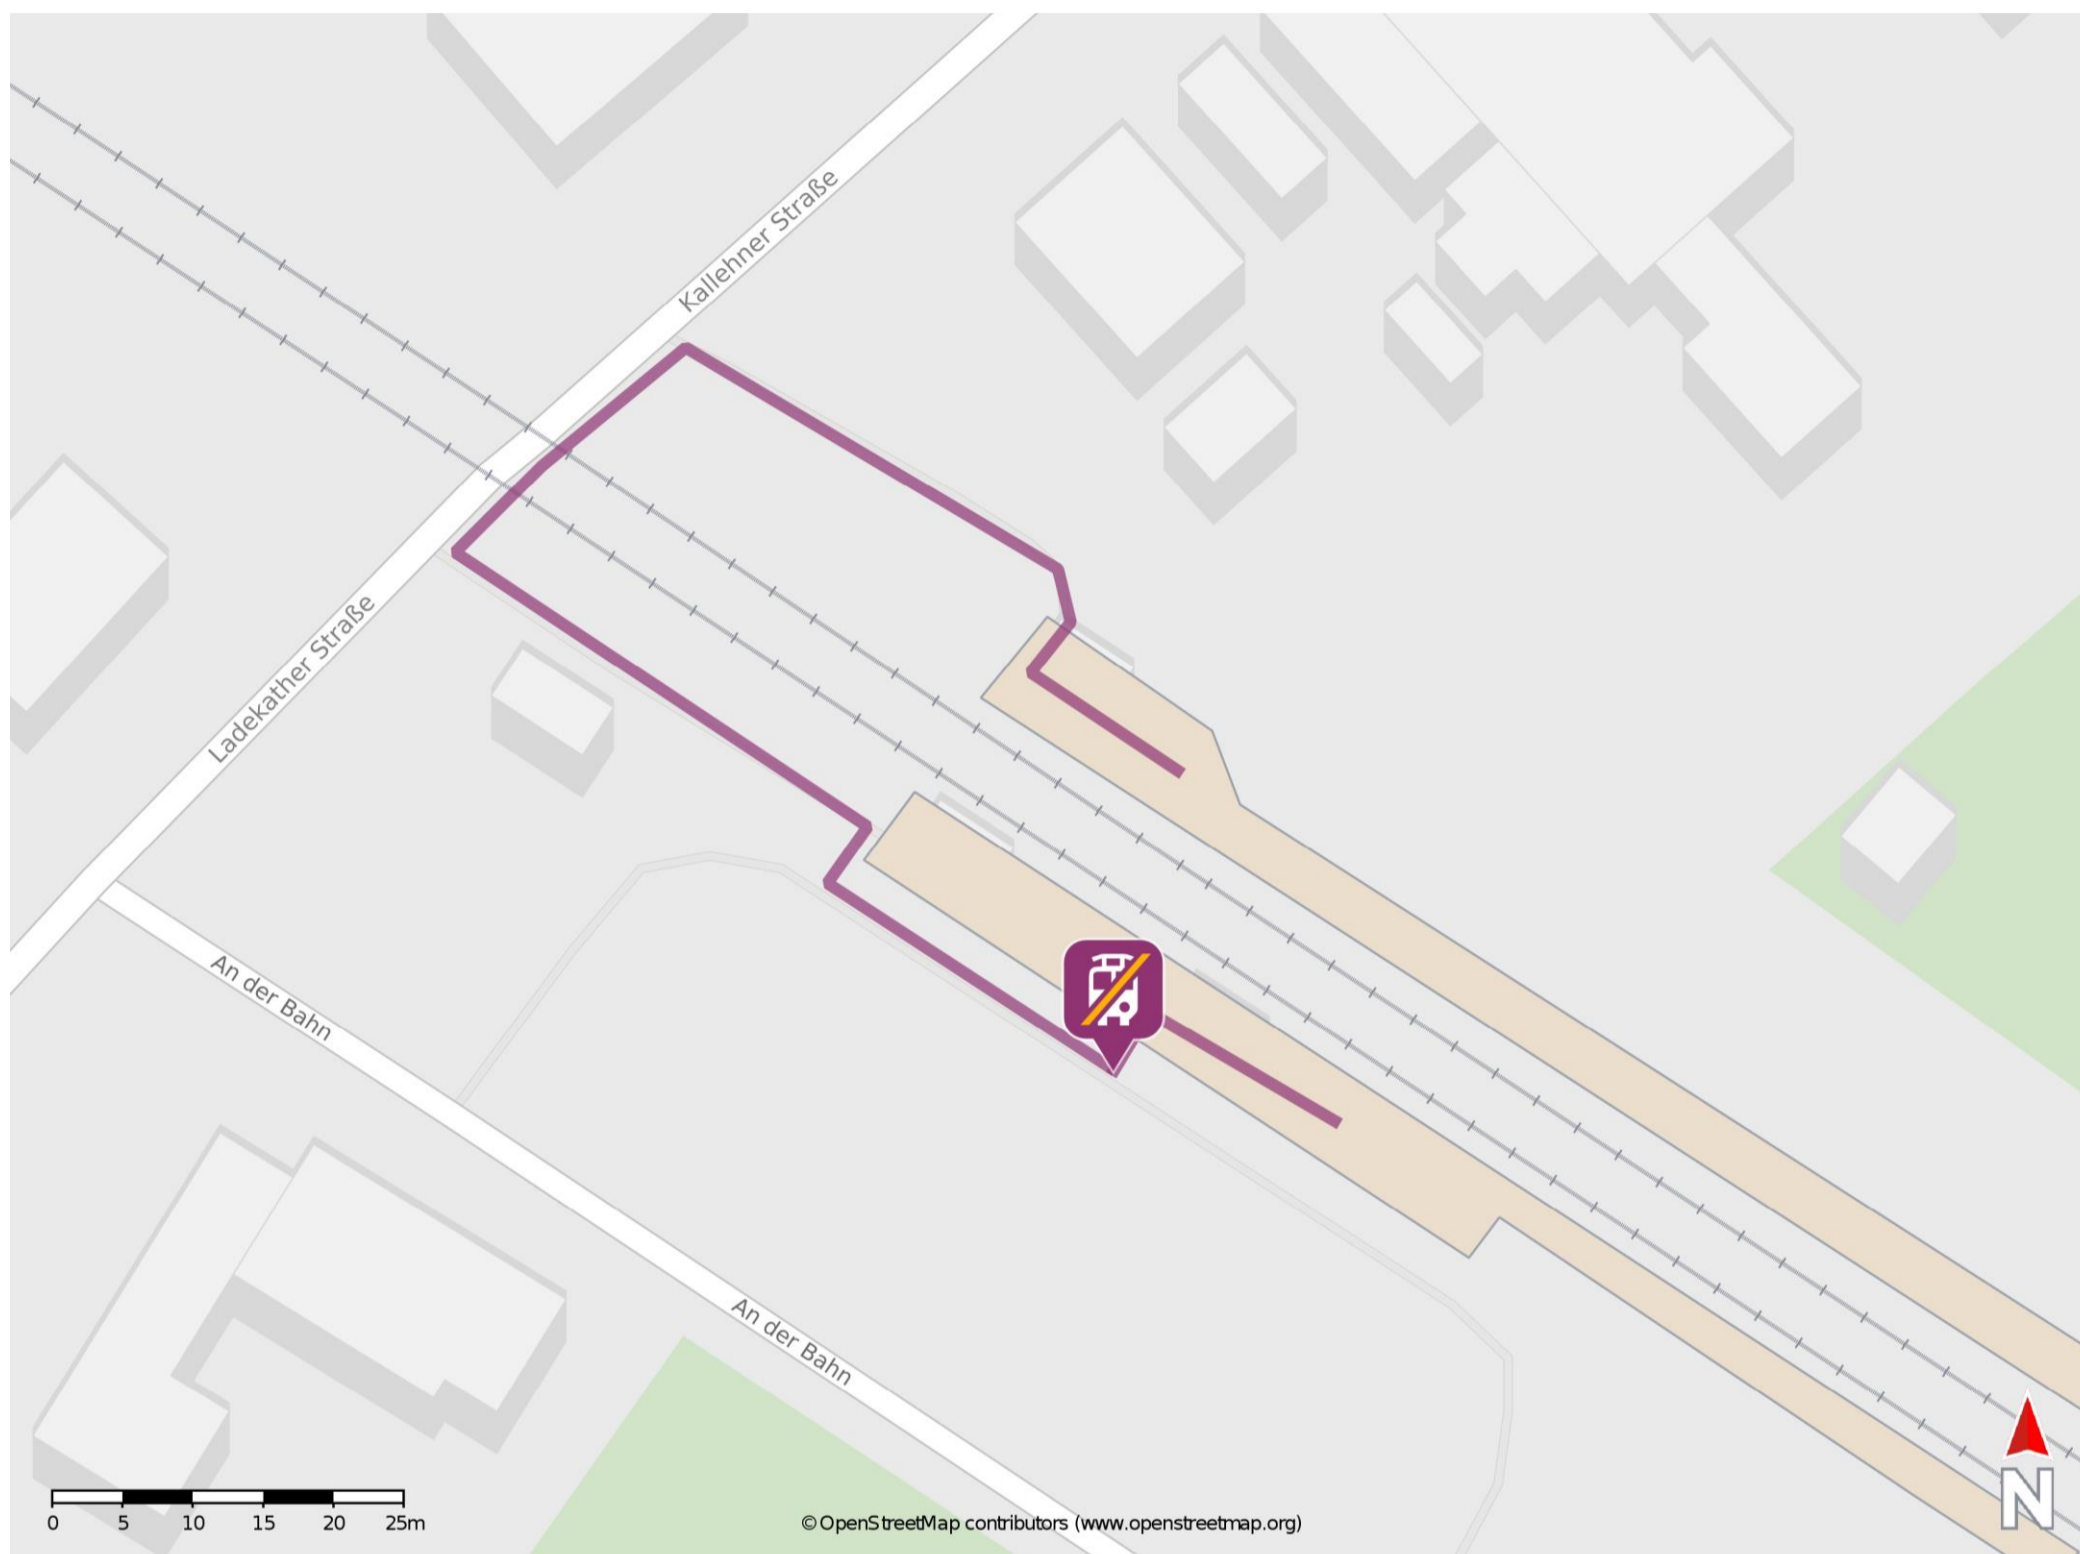

Fleetmark

Wegbeschreibung Schienenersatzverkehr *

Von Gleis 1: Verlassen Sie den Bahnsteig in Richtung Parkplatz. Die Ersatzhaltestelle befindet sich an der Bushaltestelle Fleetmark Bahnhof.

Von Gleis 2: Verlassen Sie den Bahnsteig in Richtung Kallehner Straße. Biegen Sie nach links ab und folgen Sie dem Straßenverlauf bis über den Bahnübergang. Biegen Sie nach links ab und folgen Sie dem Gehweg bis zur Ersatzhaltestelle. Die Ersatzhaltestelle befindet sich an der Bushaltestelle Fleetmark Bahnhof.

* Fahrradmitnahme im Schienenersatzverkehr nur begrenzt möglich.
Im QR Code sind die Koordinaten der Ersatzhaltestelle hinterlegt.

— barrierefrei
- nicht barrierefrei