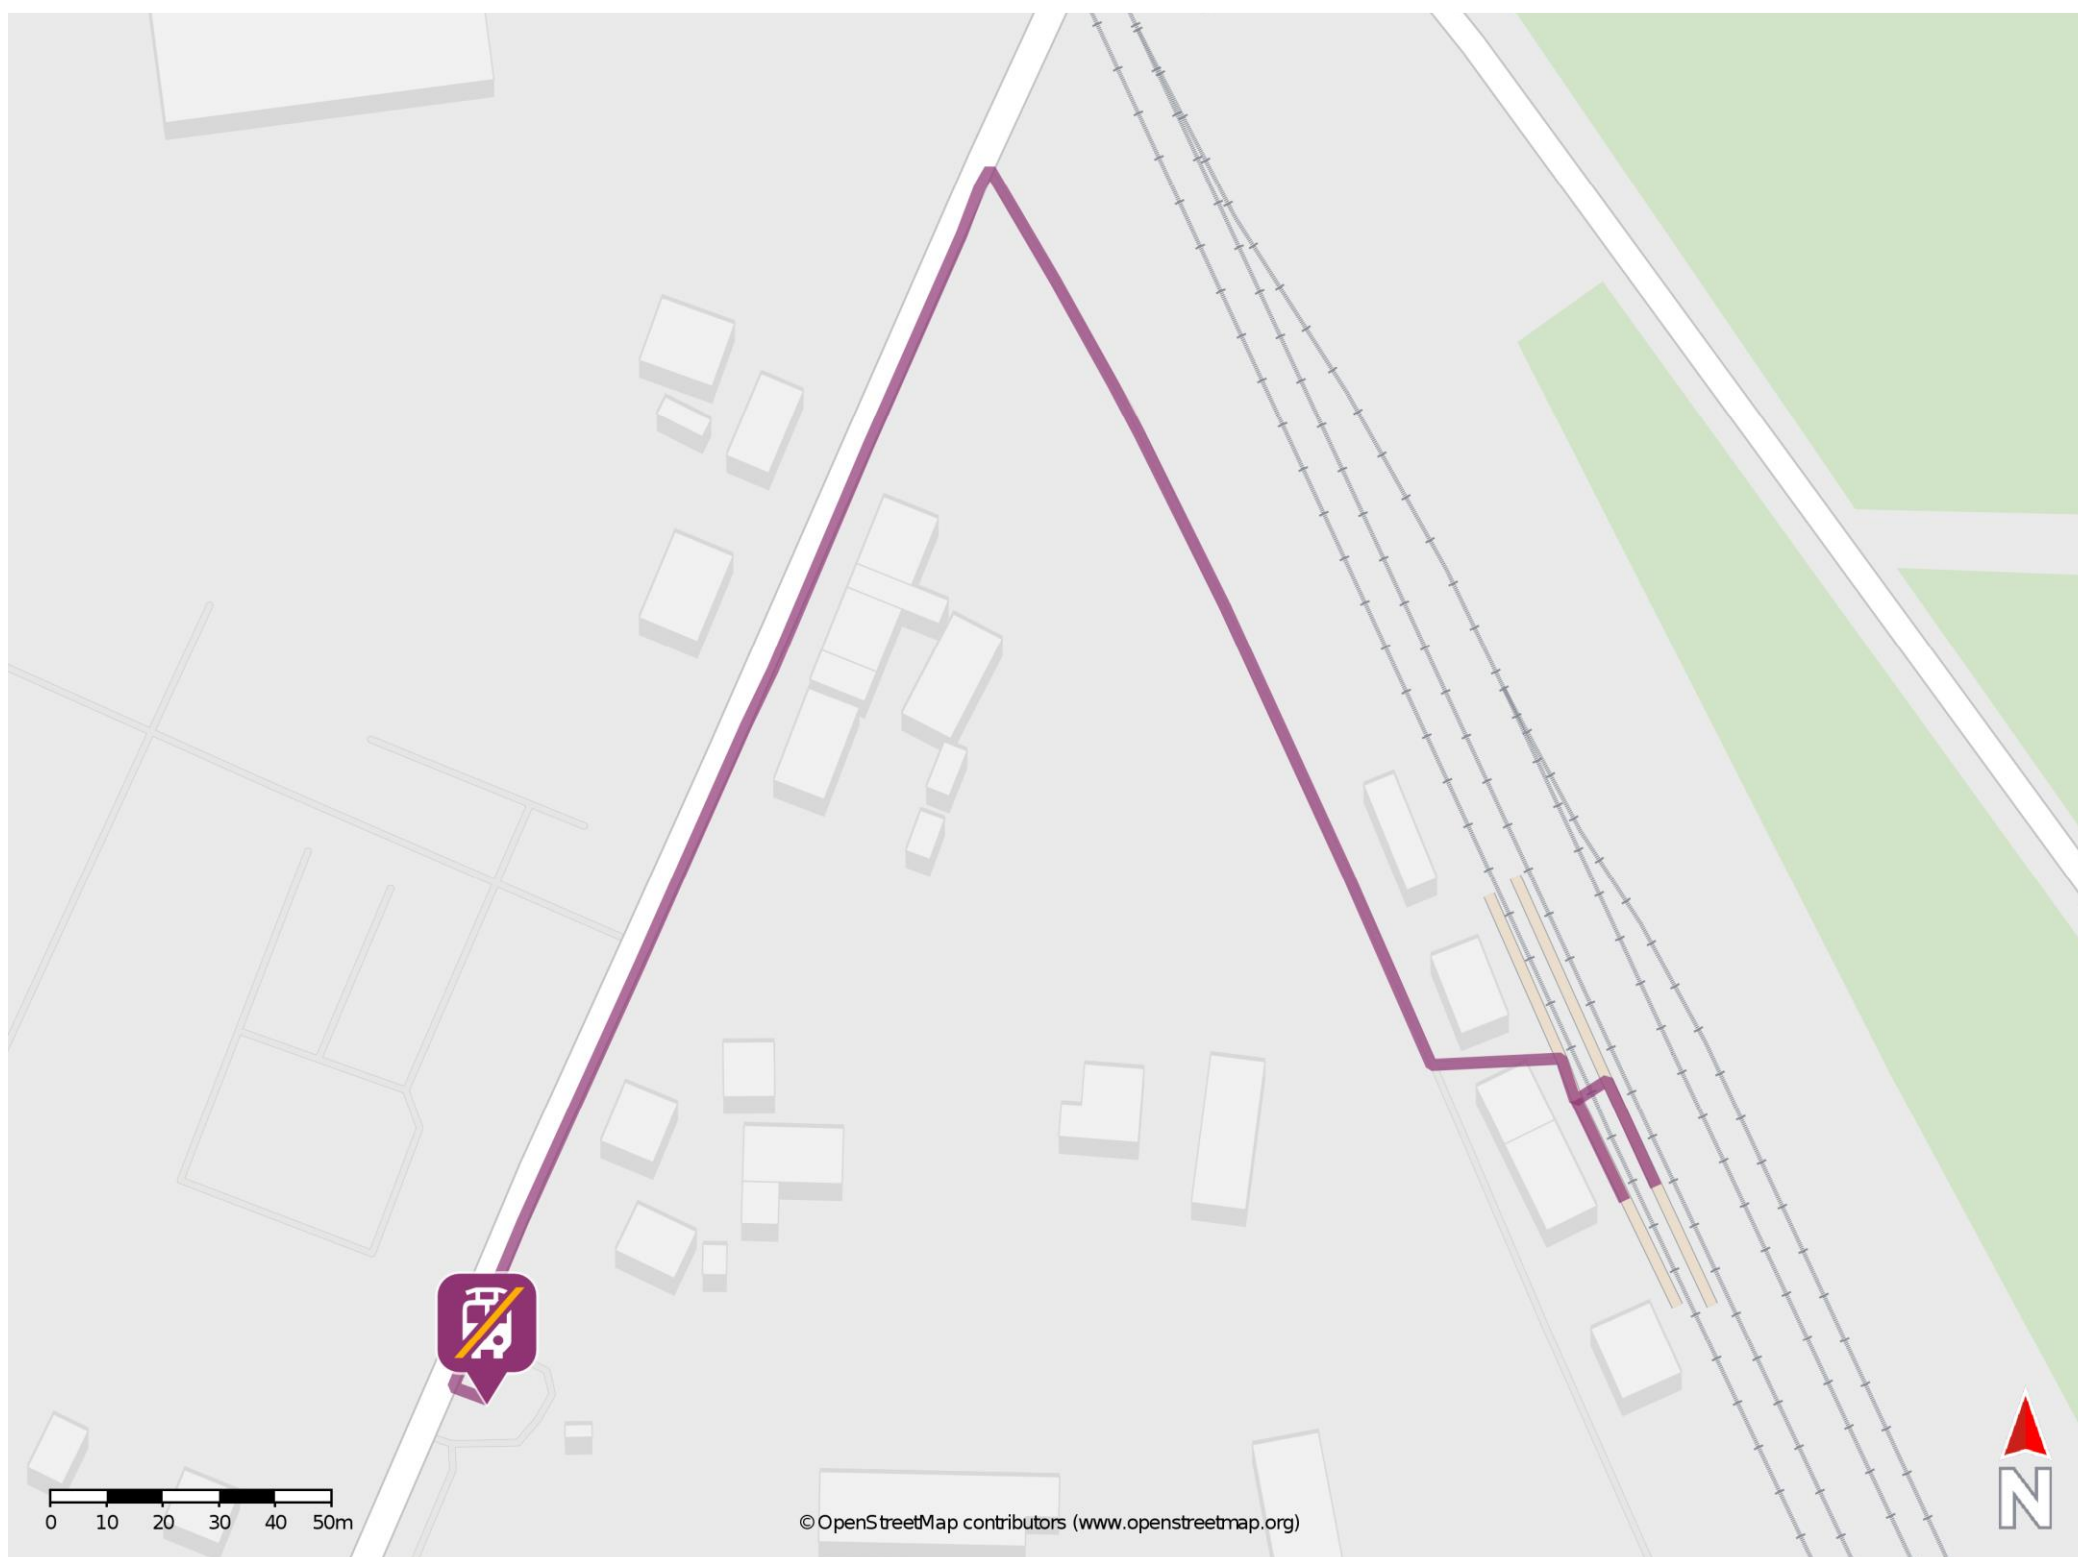

Flechtingen

Wegbeschreibung Schienenersatzverkehr *

Verlassen Sie den Bahnsteig, ggf. überqueren Sie den Bahnübergang und begeben Sie sich an den Bahnhofsweg. Biegen Sie nach rechts ab und folgen Sie dem Bahnhofsweg bis zur Calvörder Straße. Biegen Sie nach links ab und folgen Sie dem Straßenverlauf ca. 240 m bis zur Ersatzhaltestelle. Die Ersatzhaltestelle befindet sich an der Bushaltestelle Flechtingen, Bahnhof.

* Fahrradmitnahme im Schienenersatzverkehr nur begrenzt möglich.
Im QR Code sind die Koordinaten der Ersatzhaltestelle hinterlegt.

— barrierefrei
- nicht barrierefrei