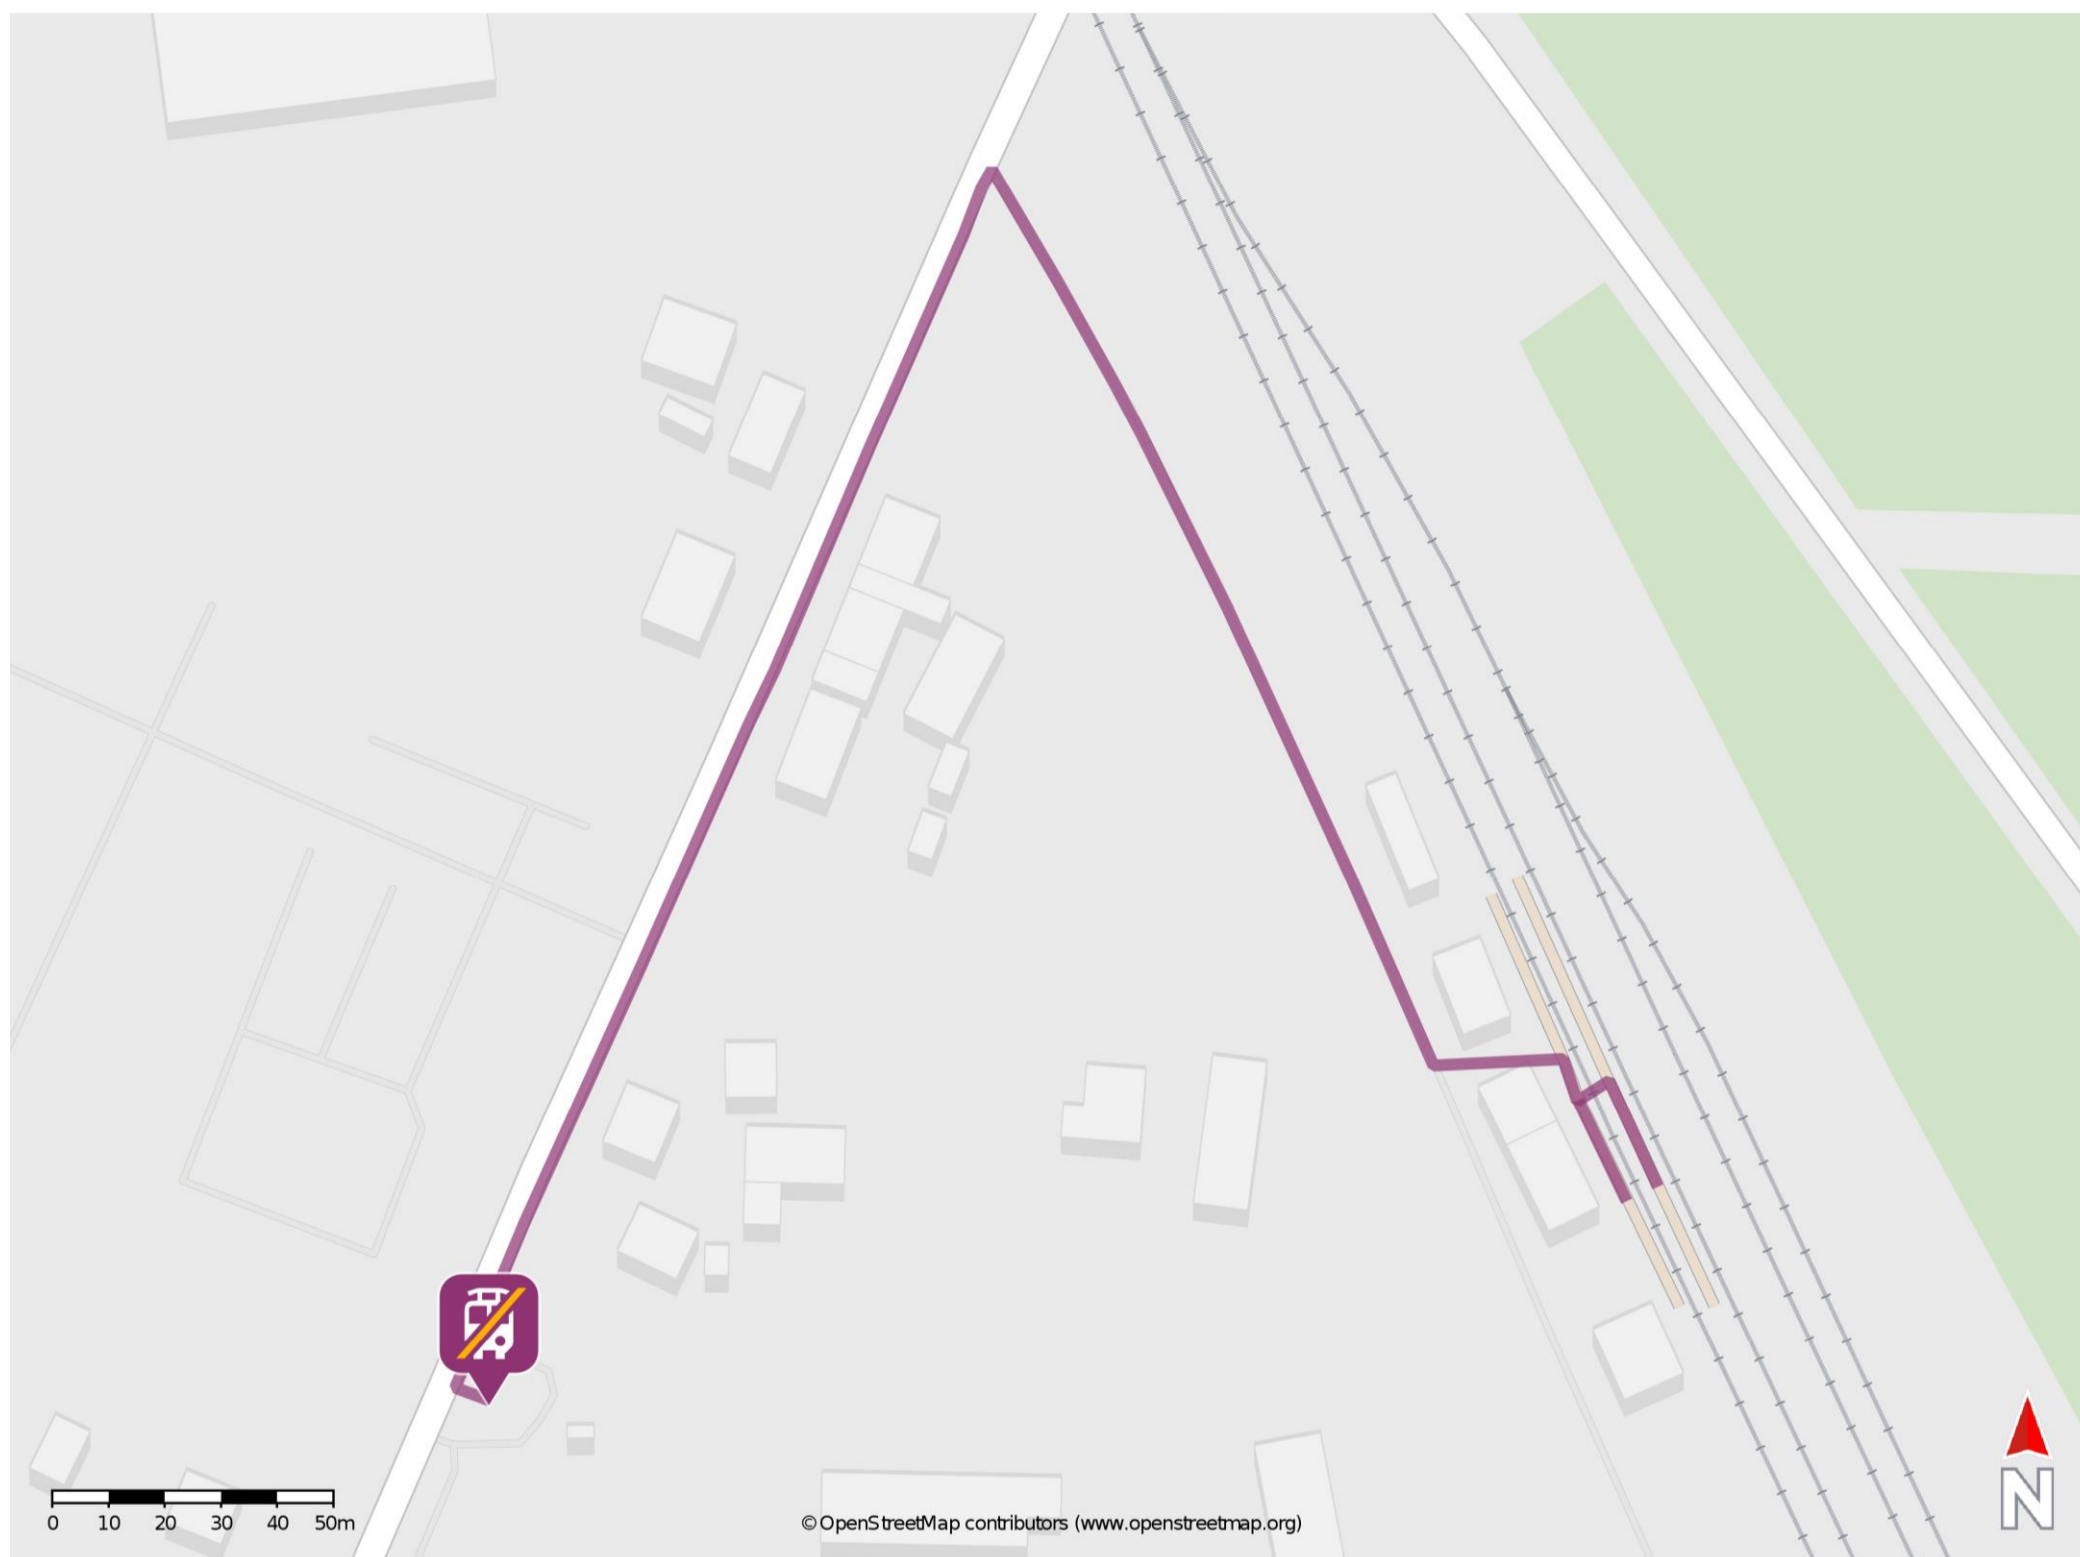

## Flechtingen

### Wegbeschreibung Schienenersatzverkehr \*

Verlassen Sie den Bahnsteig, ggf. überqueren Sie den Bahnübergang und begeben Sie sich an den Bahnhofsweg. Biegen Sie nach rechts ab und folgen Sie dem Bahnhofsweg bis zur Calvörder Straße. Biegen Sie nach links ab und folgen Sie dem Straßenverlauf ca. 240 m bis zur Ersatzhaltestelle. Die Ersatzhaltestelle befindet sich an der Bushaltestelle Flechtingen, Bahnhof.

\* Fahrradmitnahme im Schienenersatzverkehr nur begrenzt möglich.  
Im QR Code sind die Koordinaten der Ersatzhaltestelle hinterlegt.

— barrierefrei  
— nicht barrierefrei