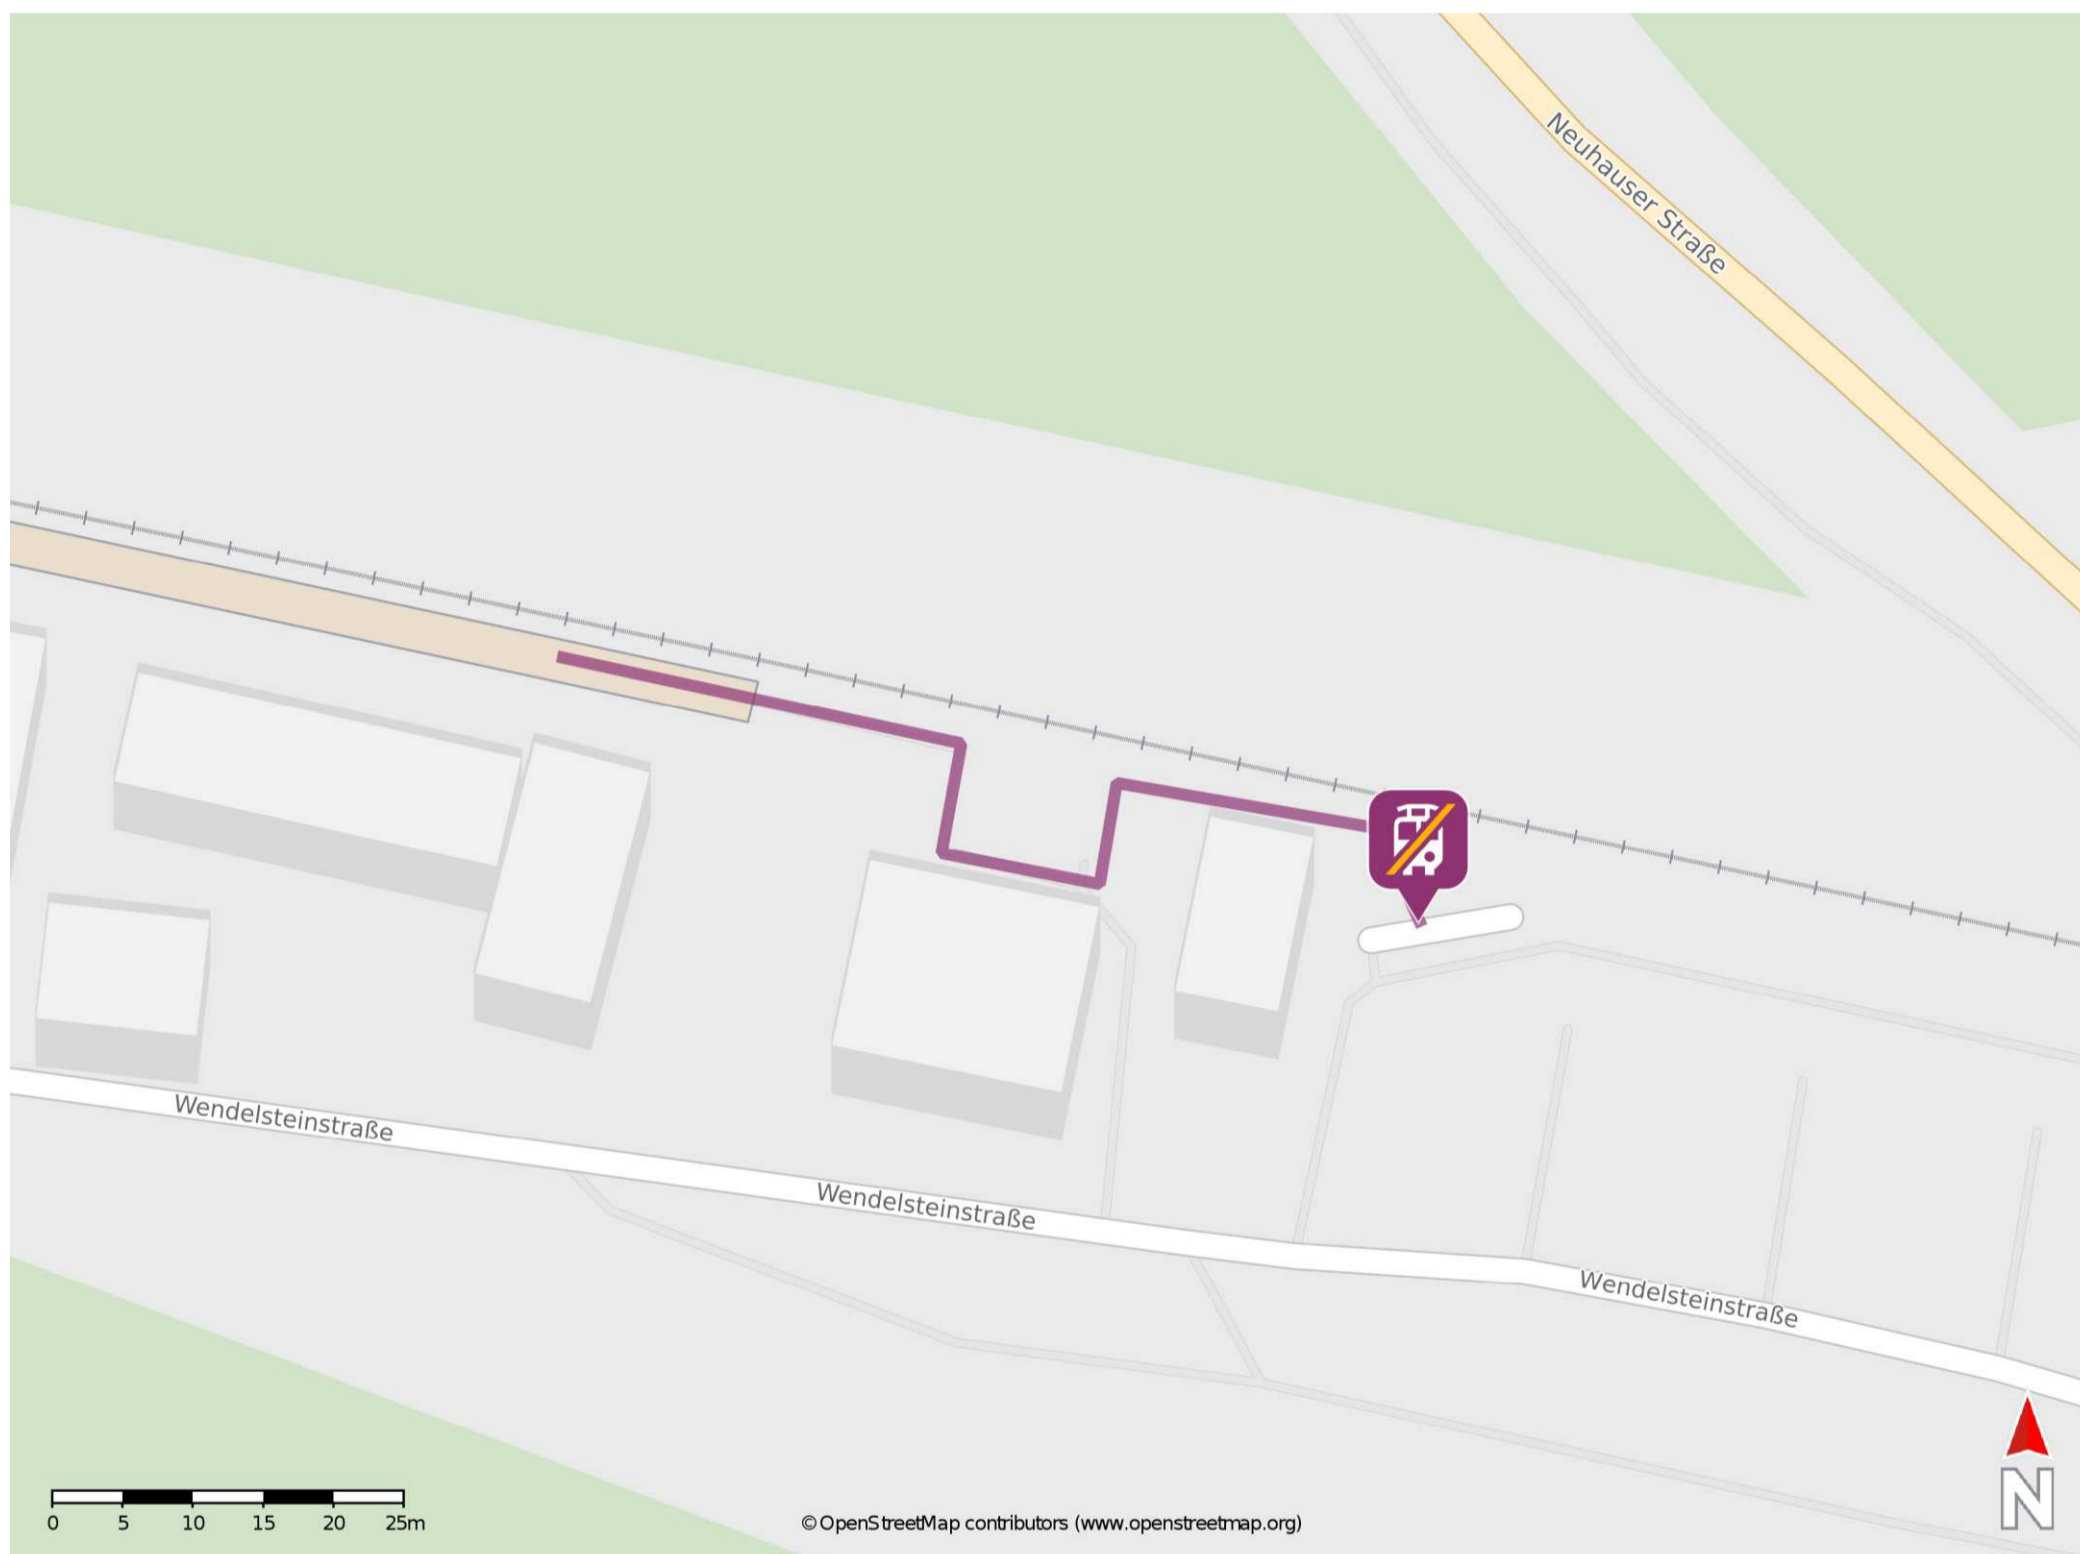

Fischhausen-Neuhaus

Wegbeschreibung Schienenersatzverkehr *

Verlassen Sie den Bahnsteig in Richtung Bahnhofsgebäude und begeben Sie sich an den Parkplatz. Die Ersatzhaltestelle befindet sich in unmittelbarer Nähe zum Gleis.

* Fahrradmitnahme im Schienenersatzverkehr nur begrenzt möglich.
Im QR Code sind die Koordinaten der Ersatzhaltestelle hinterlegt.

— barrierefrei
- nicht barrierefrei