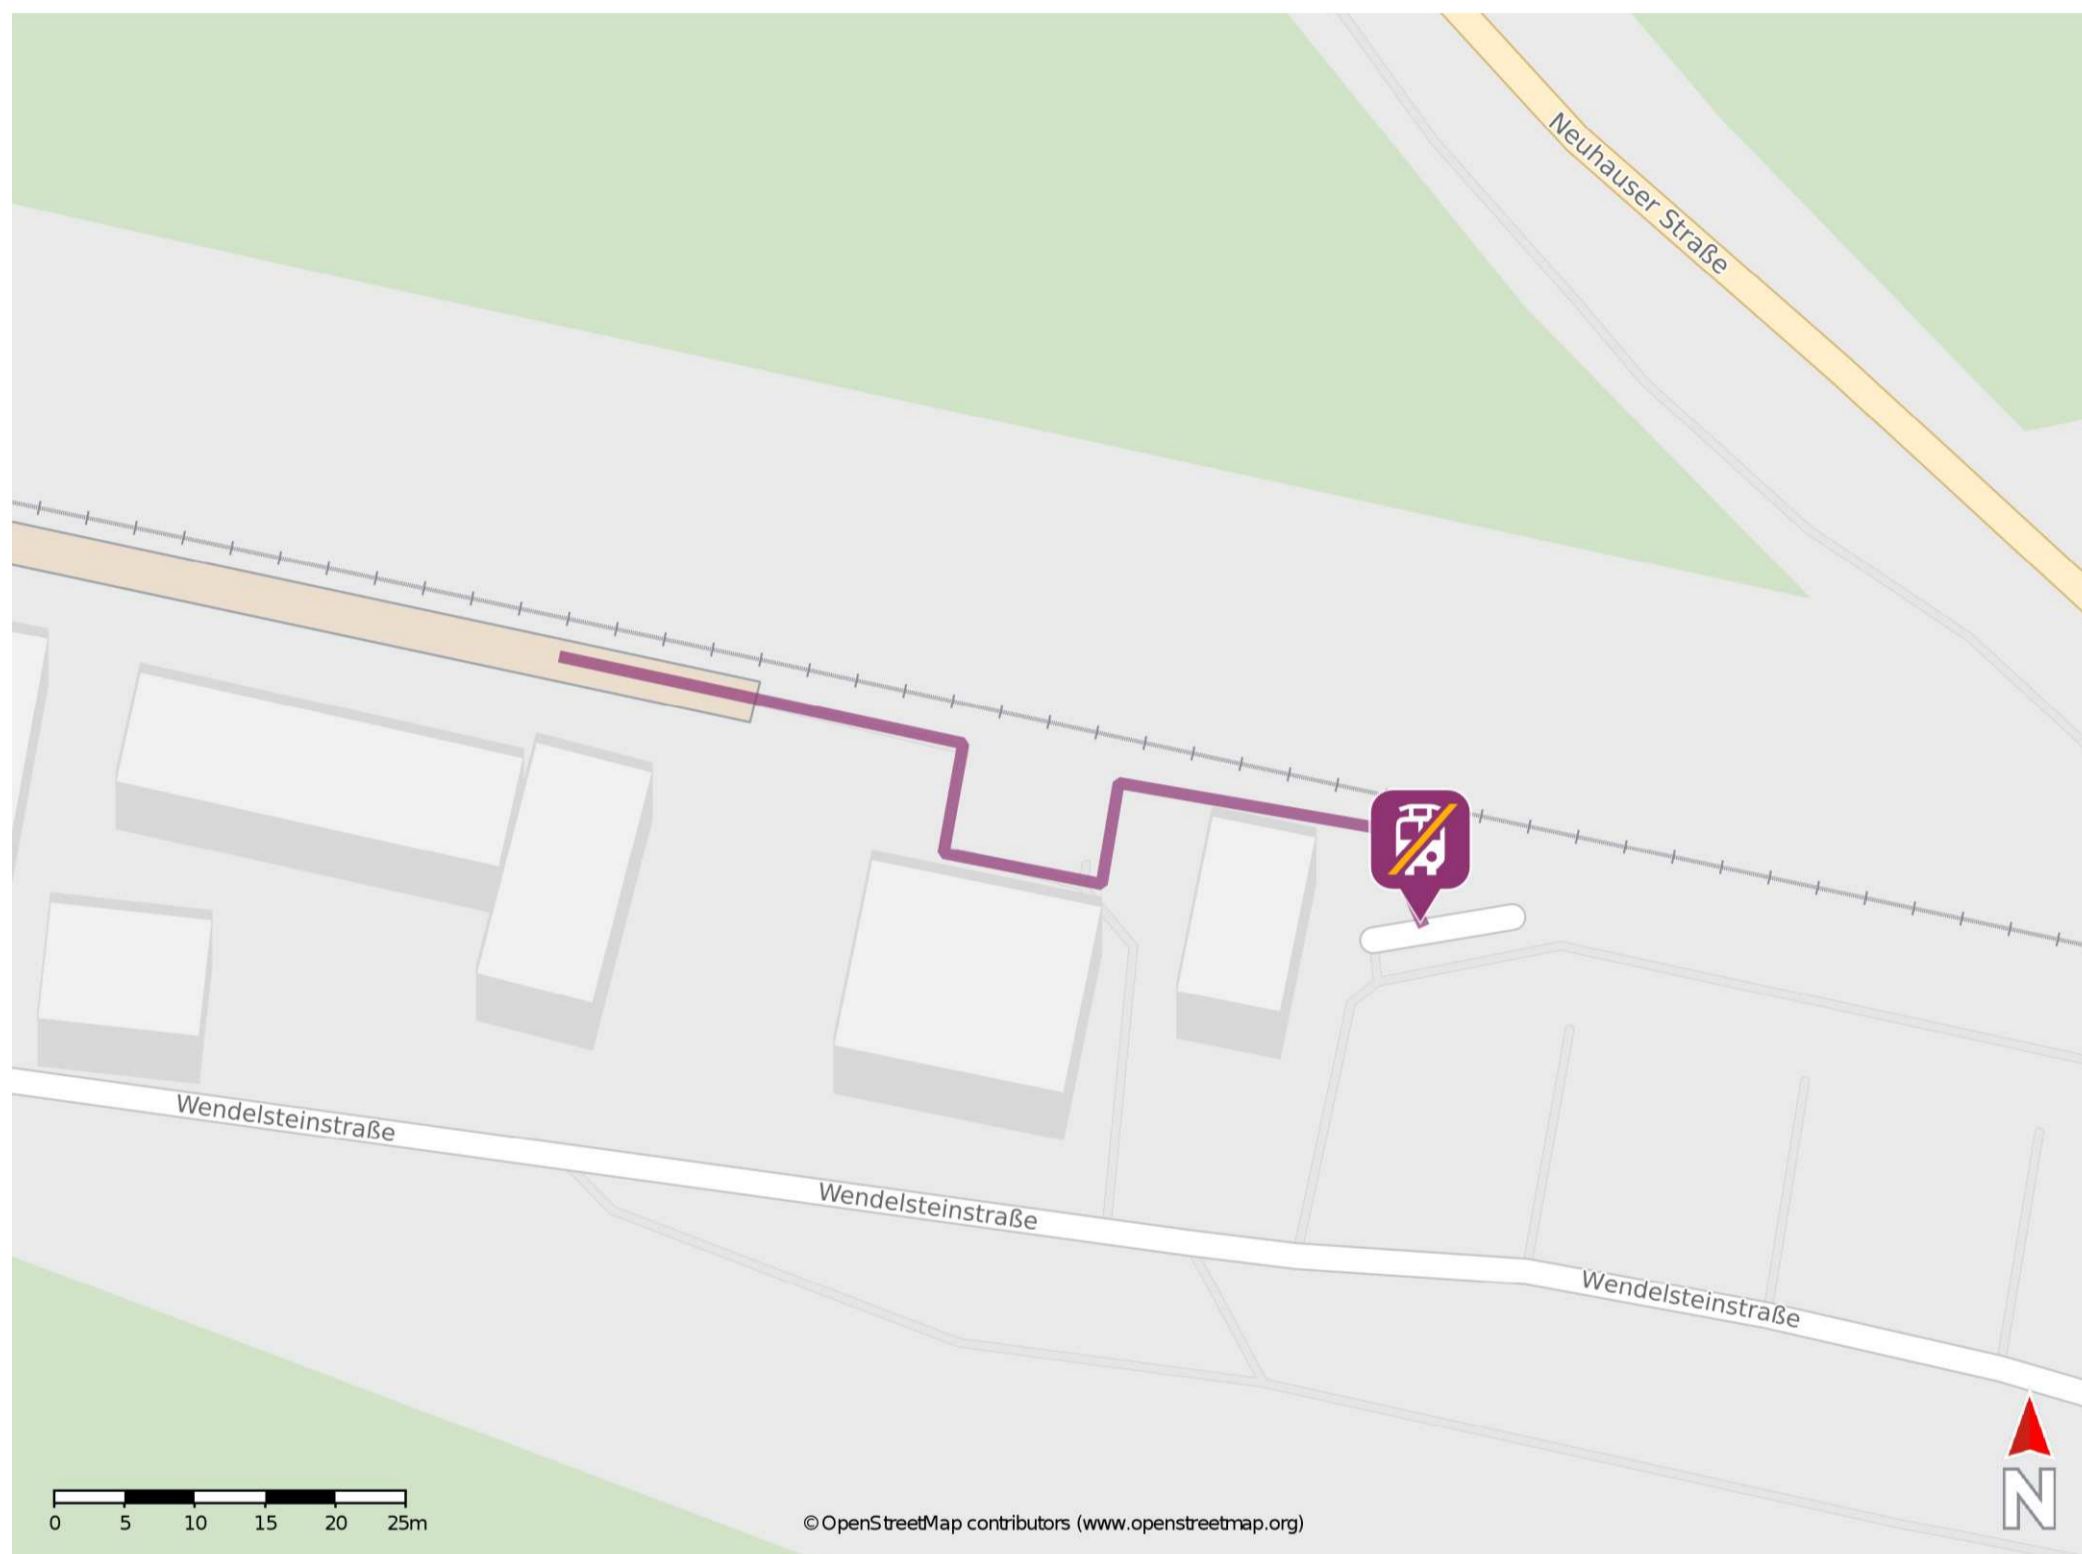

## Fischhausen-Neuhaus

### Wegbeschreibung Schienenersatzverkehr \*

Verlassen Sie den Bahnsteig in Richtung Bahnhofsgebäude und begeben Sie sich an den Parkplatz. Die Ersatzhaltestelle befindet sich in unmittelbarer Nähe zum Gleis.

\* Fahrradmitnahme im Schienenersatzverkehr nur begrenzt möglich.  
Im QR Code sind die Koordinaten der Ersatzhaltestelle hinterlegt.

— barrierefrei  
- nicht barrierefrei