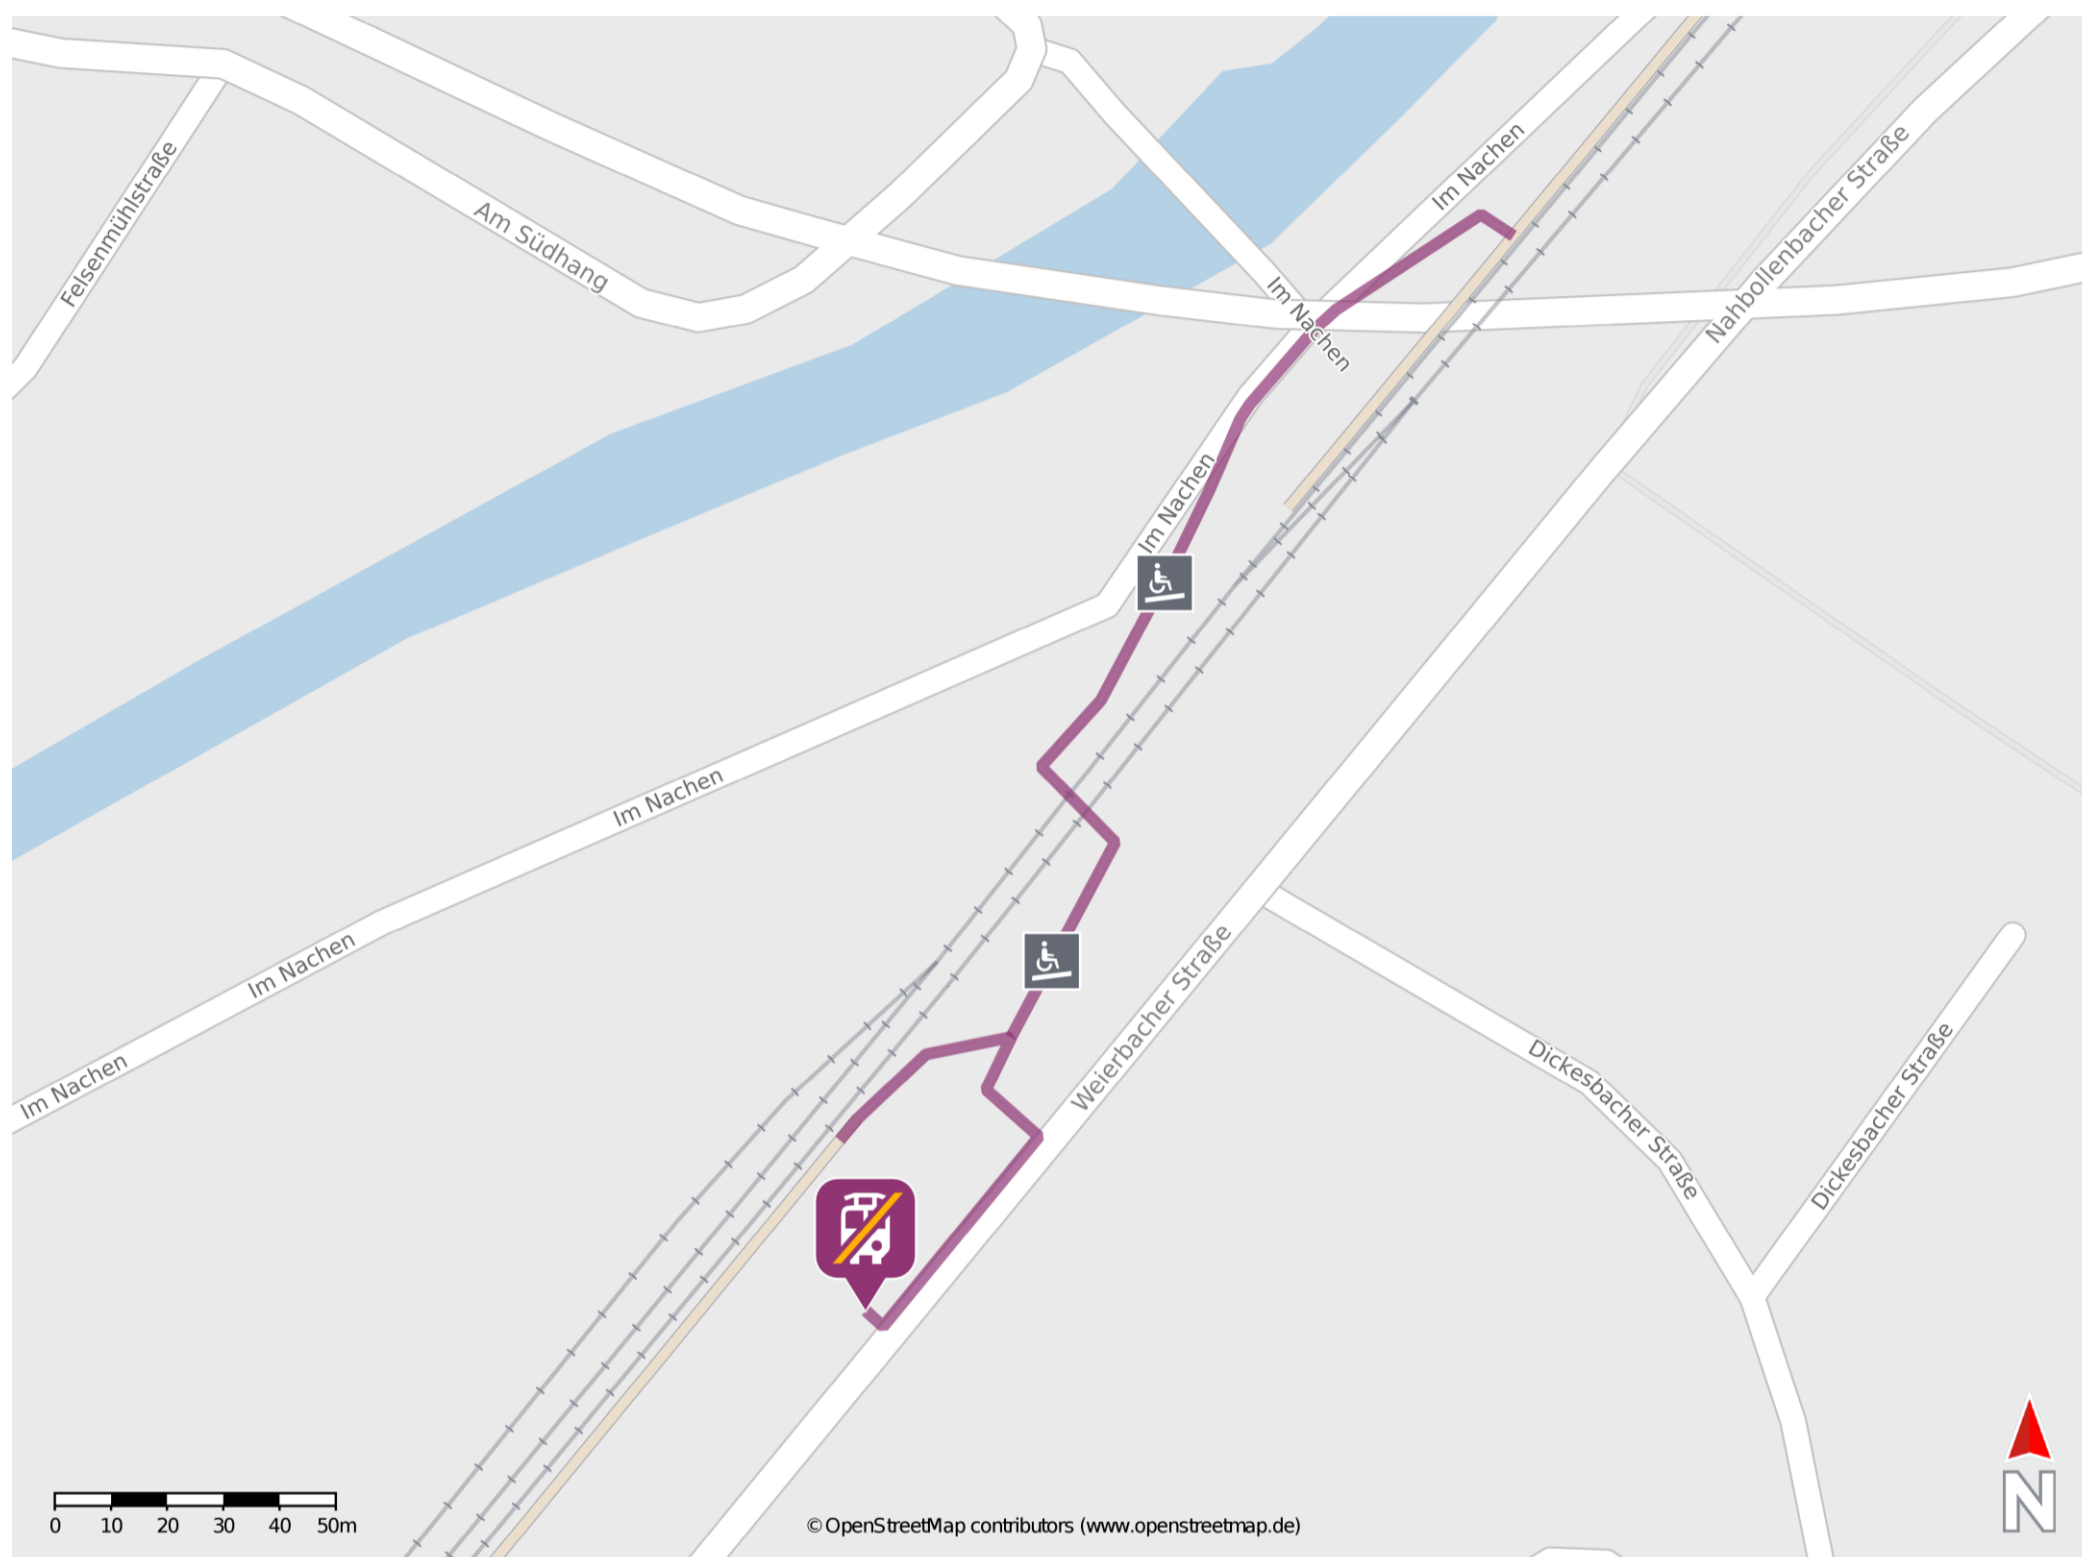

Fischbach-Weierbach

Wegbeschreibung Schienenersatzverkehr *

Verlassen Sie den Bahnsteig, ggf. durch die Unterführung, und begeben Sie sich an die Weierbacher Straße. Die Ersatzhaltestelle befindet sich an der Bushaltestelle Weierbacher Straße.

* Fahrradmitnahme im Schienenersatzverkehr nur begrenzt möglich.
Im QR Code sind die Koordinaten der Ersatzhaltestelle hinterlegt.

— barrierefrei
- nicht barrierefrei