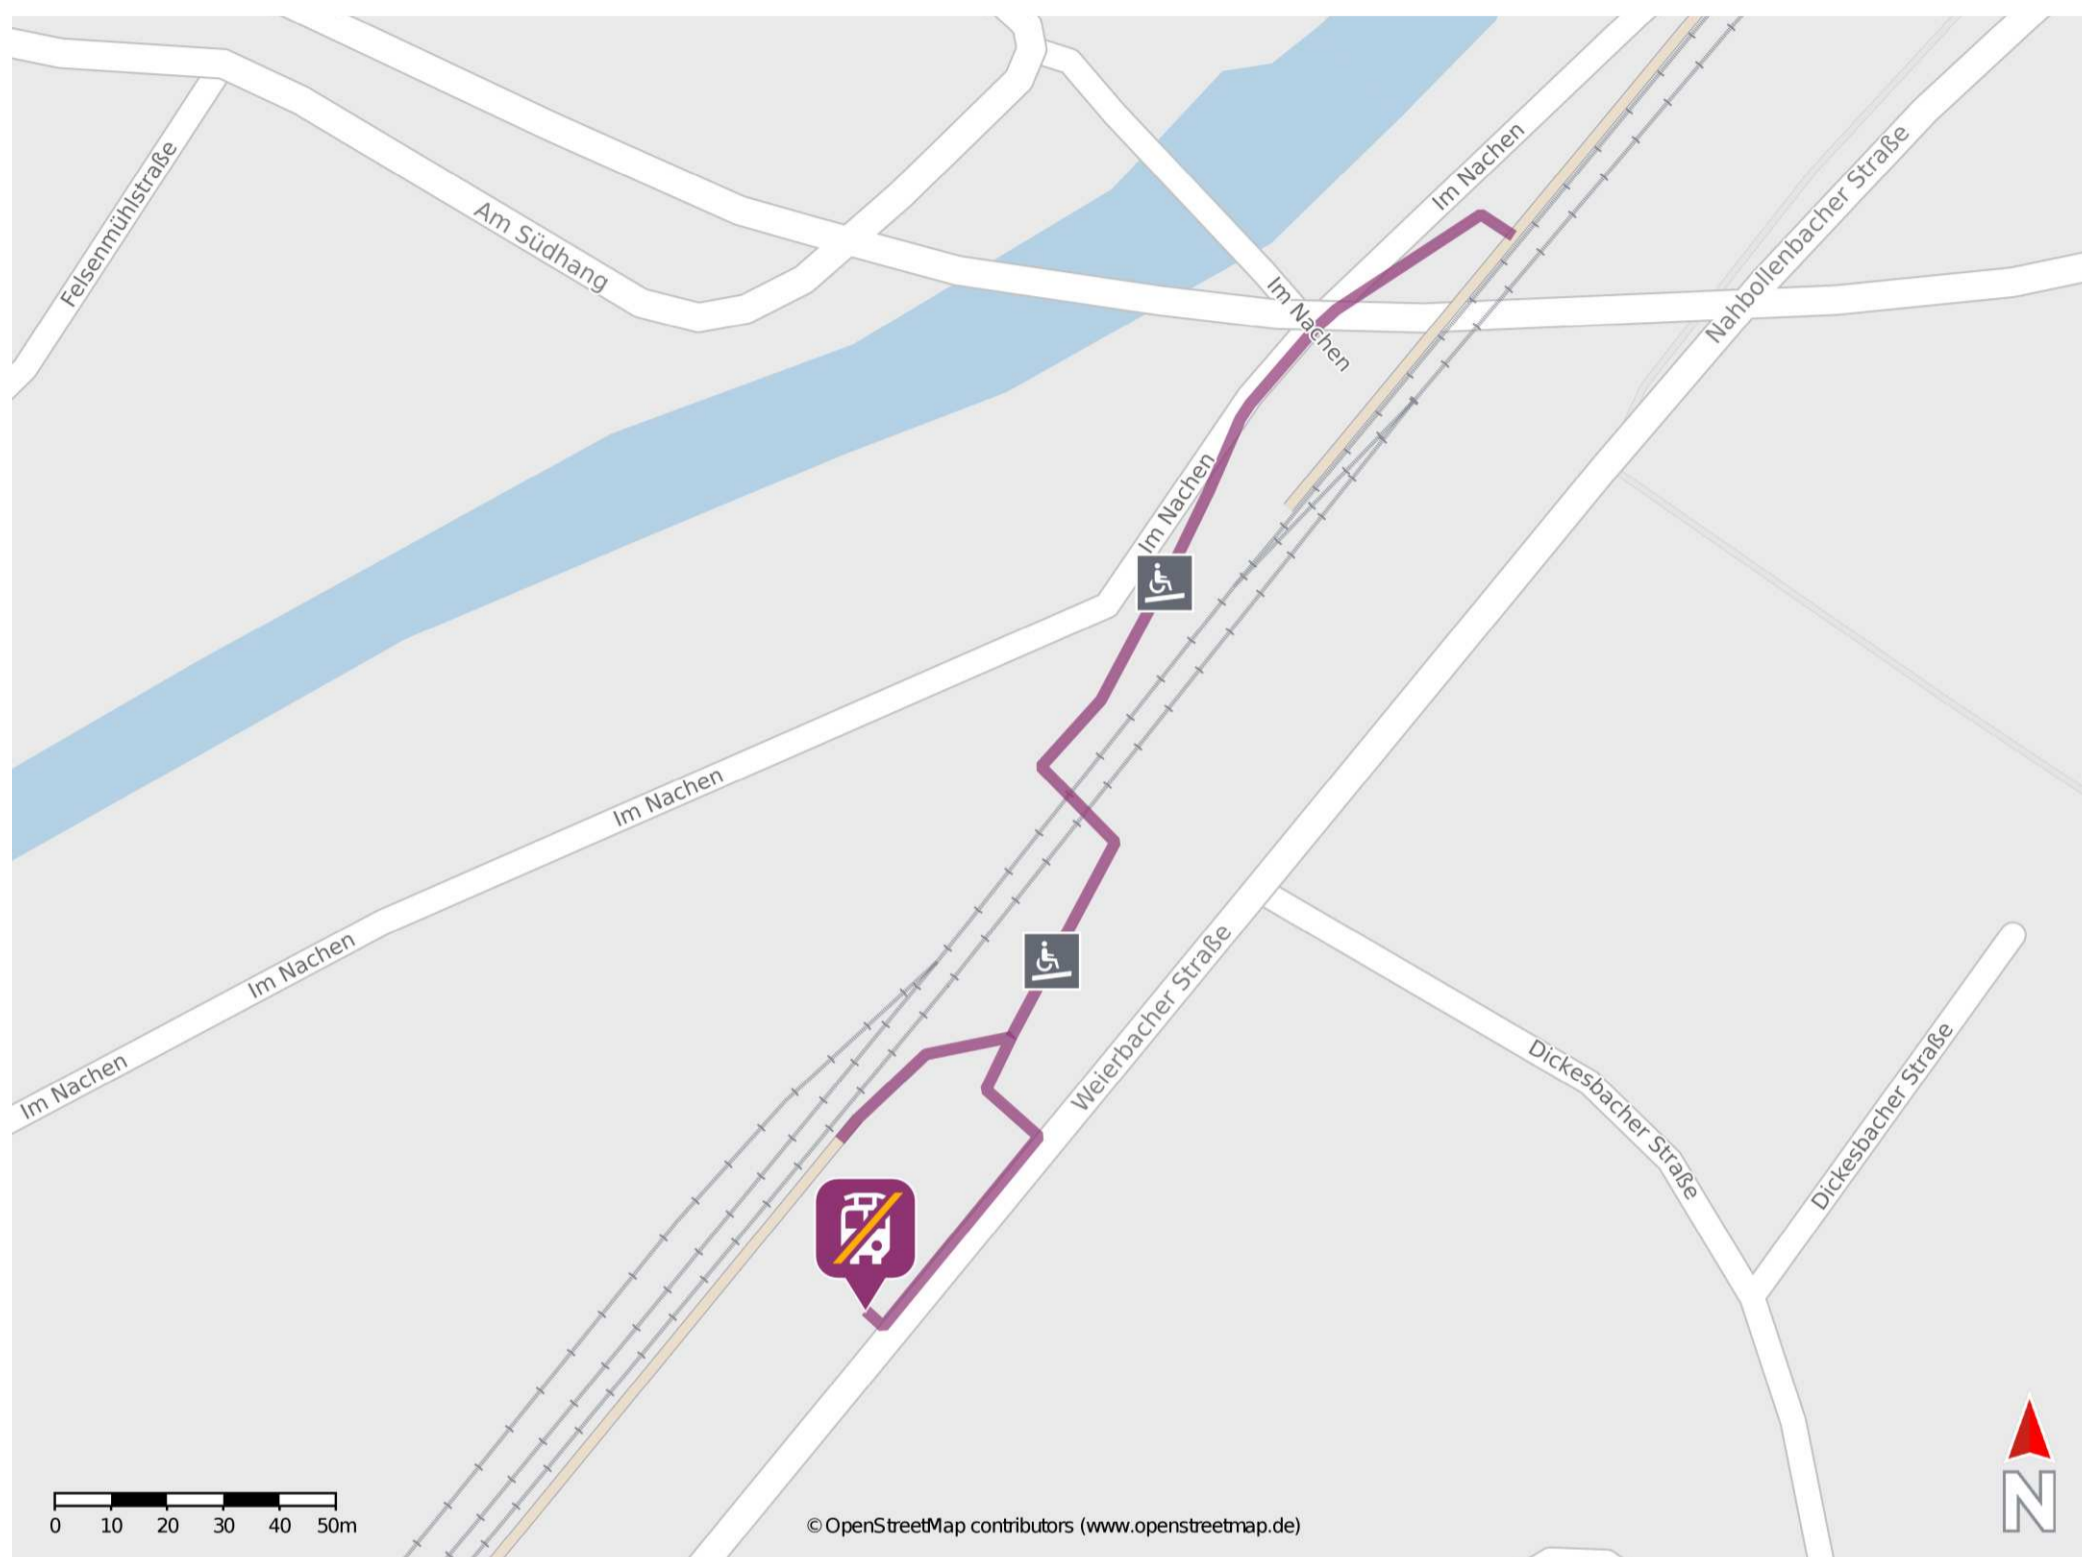

## Fischbach-Weierbach

### Wegbeschreibung Schienenersatzverkehr \*

Verlassen Sie den Bahnsteig, ggf. durch die Unterführung, und begeben Sie sich an die Weierbacher Straße. Die Ersatzhaltestelle befindet sich an der Bushaltestelle Weierbacher Straße.

\* Fahrradmitnahme im Schienenersatzverkehr nur begrenzt möglich.  
Im QR Code sind die Koordinaten der Ersatzhaltestelle hinterlegt.

— barrierefrei  
- nicht barrierefrei