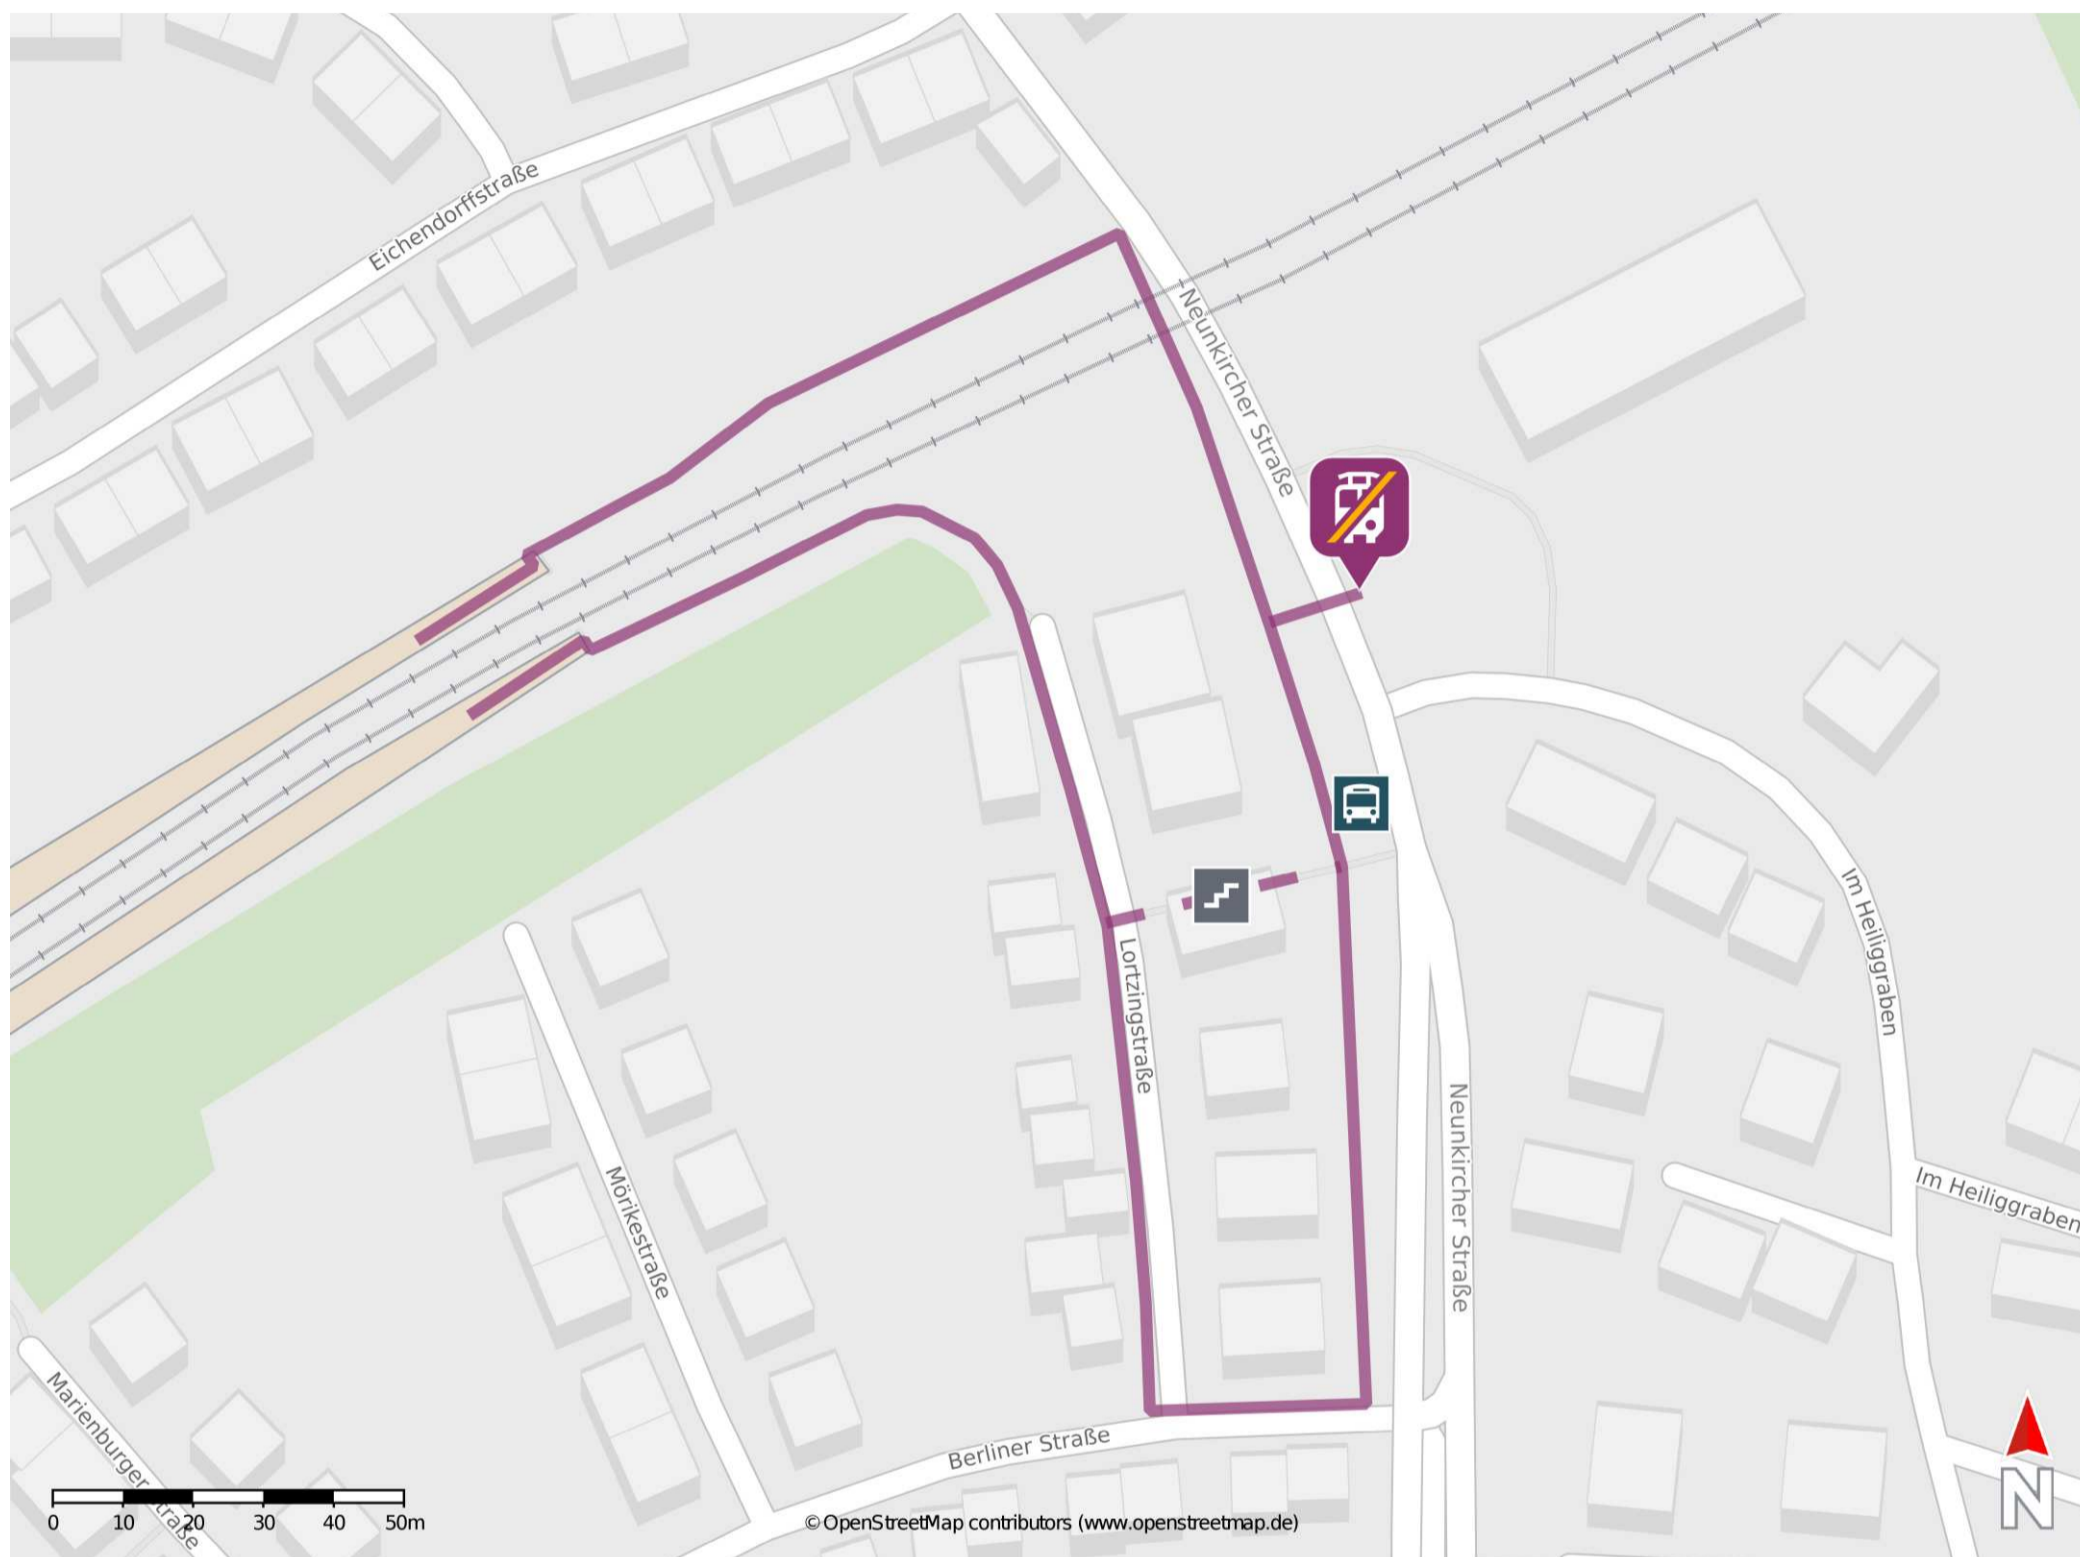

## Fischbach-Camphausen

### Wegbeschreibung Schienenersatzverkehr \*

Von Gleis 1: Verlassen Sie den Bahnsteig und orientieren Sie sich in Richtung Neunkircher Straße. Biegen Sie rechts in diese ein und folgen Sie dem Straßenverlauf der Neunkircher Straße bis zur Ersatzhaltestelle an der Bushaltestelle Im Heiligengraben.

Von Gleis 2: Verlassen Sie den Bahnsteig und orientieren Sie sich in Richtung Lortzingstraße. Folgen Sie dieser wenige Meter und biegen Sie dann links ab, um über die Treppen zur Neunkircher Straße zu gelangen. Halten Sie sich links und folgen Sie der Neunkircher Straße bis zur Ersatzhaltestelle an der Bushaltestelle Im Heiligengraben.

\* Fahrradmitnahme im Schienenersatzverkehr nur begrenzt möglich.  
Im QR Code sind die Koordinaten der Ersatzhaltestelle hinterlegt.

— barrierefrei  
- - nicht barrierefrei