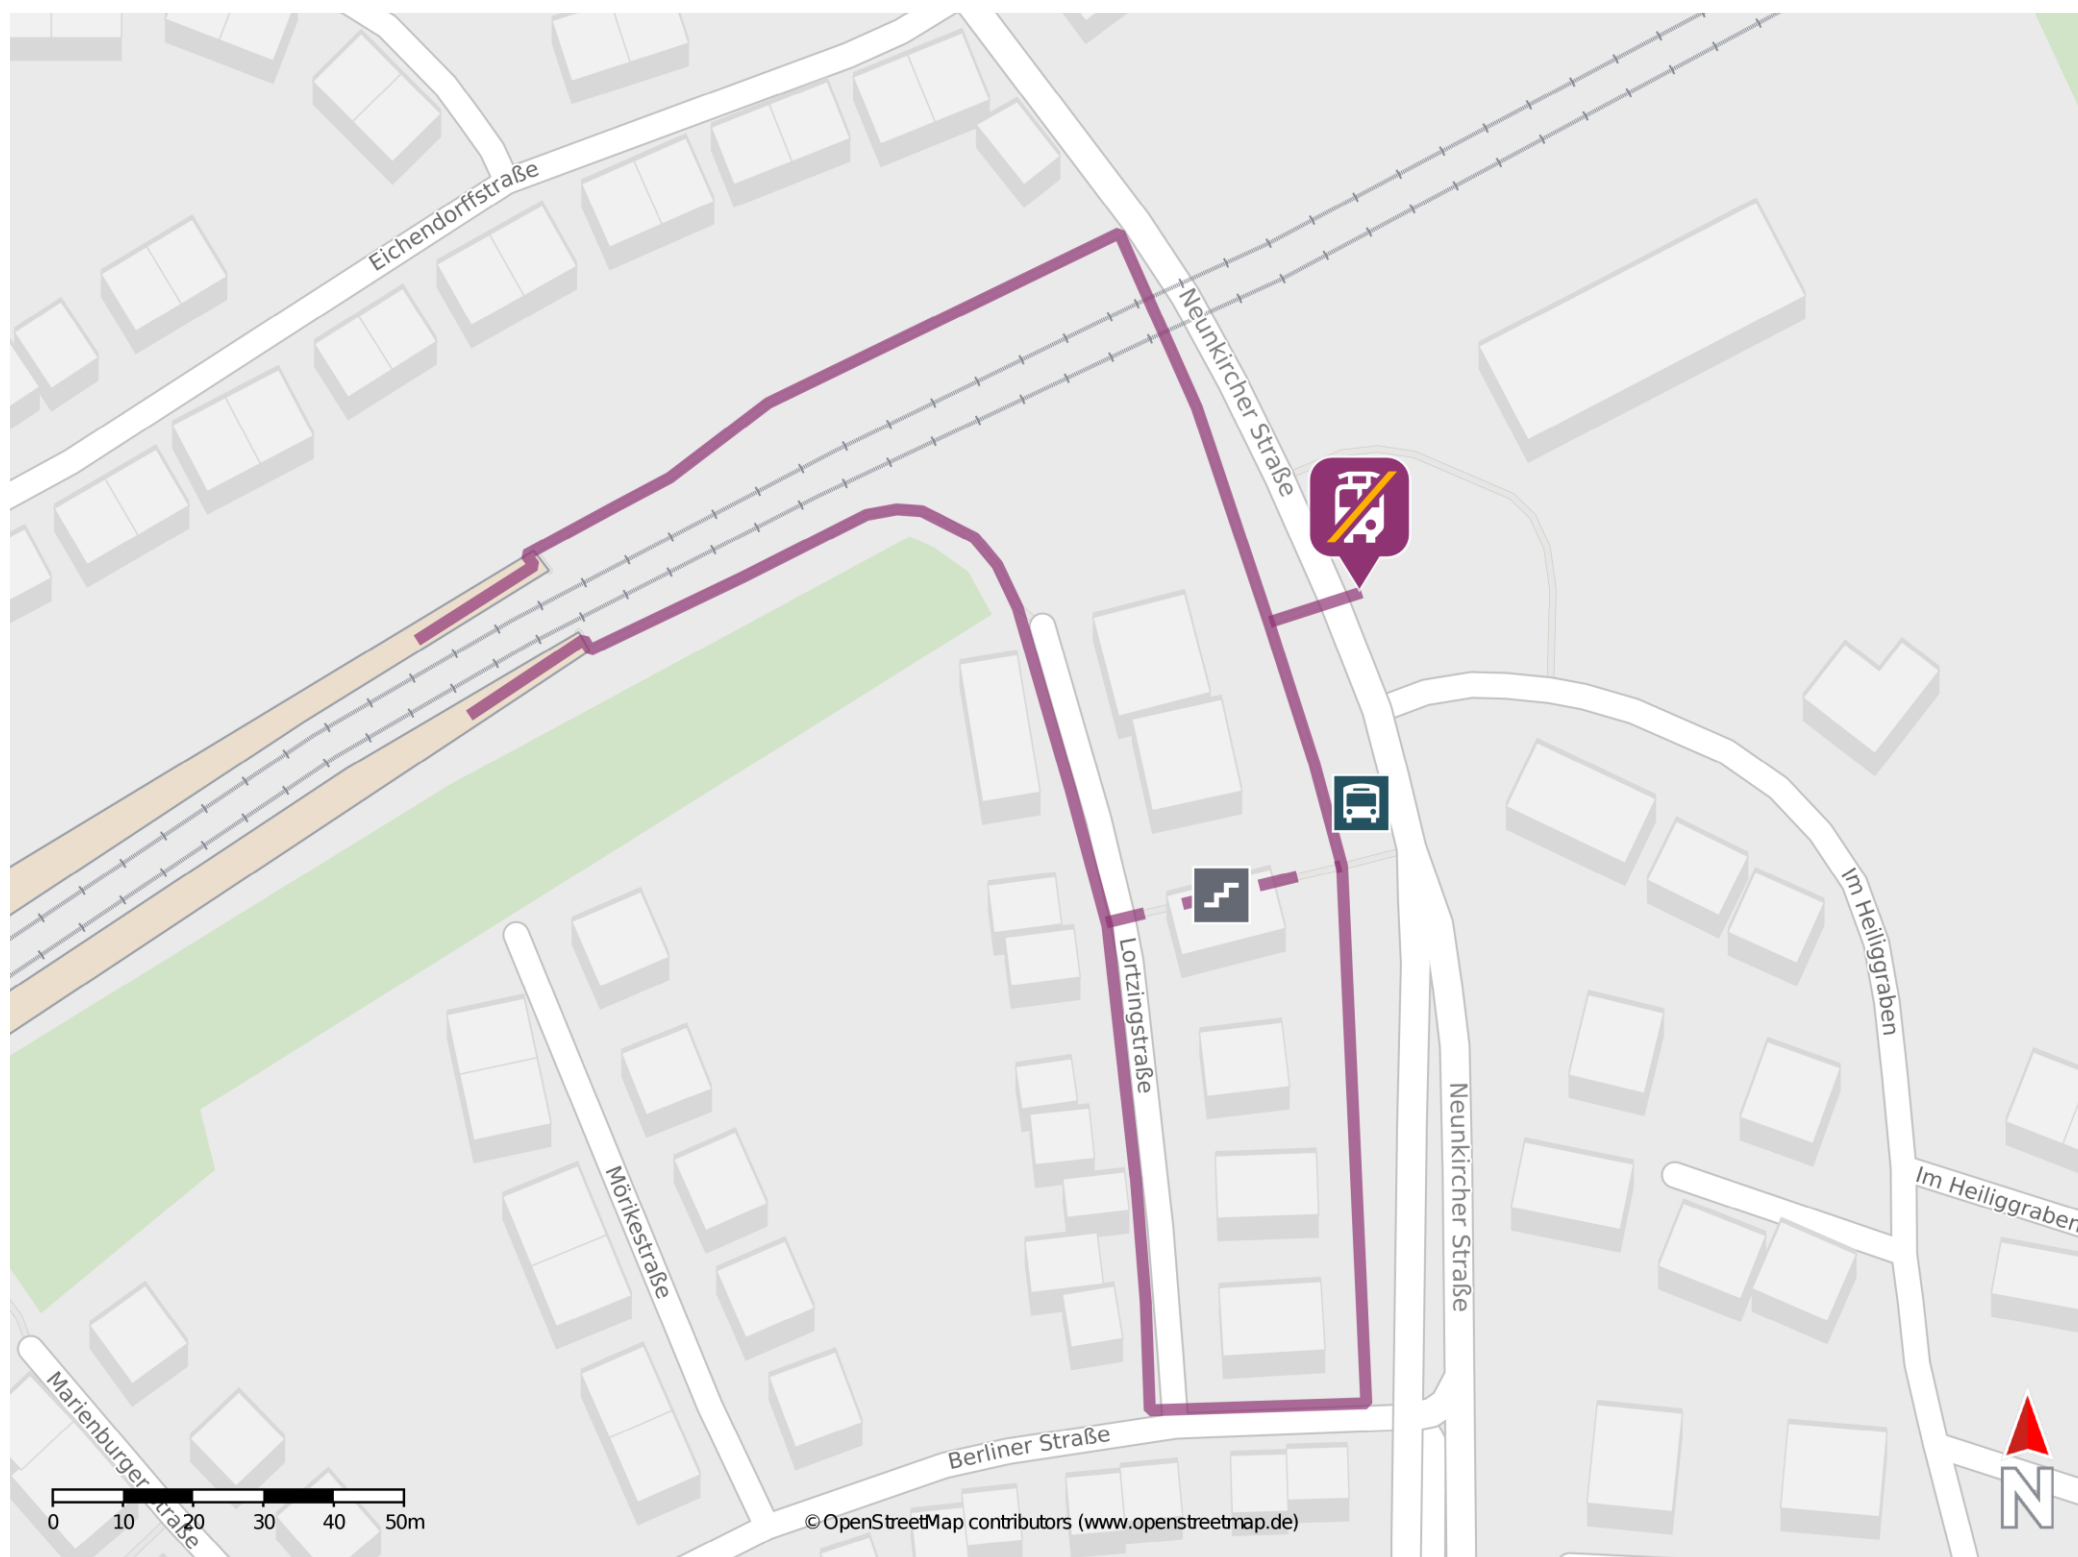

Fischbach-Camphausen

Wegbeschreibung Schienenersatzverkehr *

Von Gleis 1: Verlassen Sie den Bahnsteig und orientieren Sie sich in Richtung Neunkircher Straße. Biegen Sie rechts in diese ein und folgen Sie dem Straßenverlauf der Neunkircher Straße bis zur Ersatzhaltestelle an der Bushaltestelle Im Heiligengraben.

Von Gleis 2: Verlassen Sie den Bahnsteig und orientieren Sie sich in Richtung Lortzingstraße. Folgen Sie dieser wenige Meter und biegen Sie dann links ab, um über die Treppen zur Neunkircher Straße zu gelangen. Halten Sie sich links und folgen Sie der Neunkircher Straße bis zur Ersatzhaltestelle an der Bushaltestelle Im Heiligengraben.

* Fahrradmitnahme im Schienenersatzverkehr nur begrenzt möglich.
Im QR Code sind die Koordinaten der Ersatzhaltestelle hinterlegt.

— barrierefrei
- - nicht barrierefrei