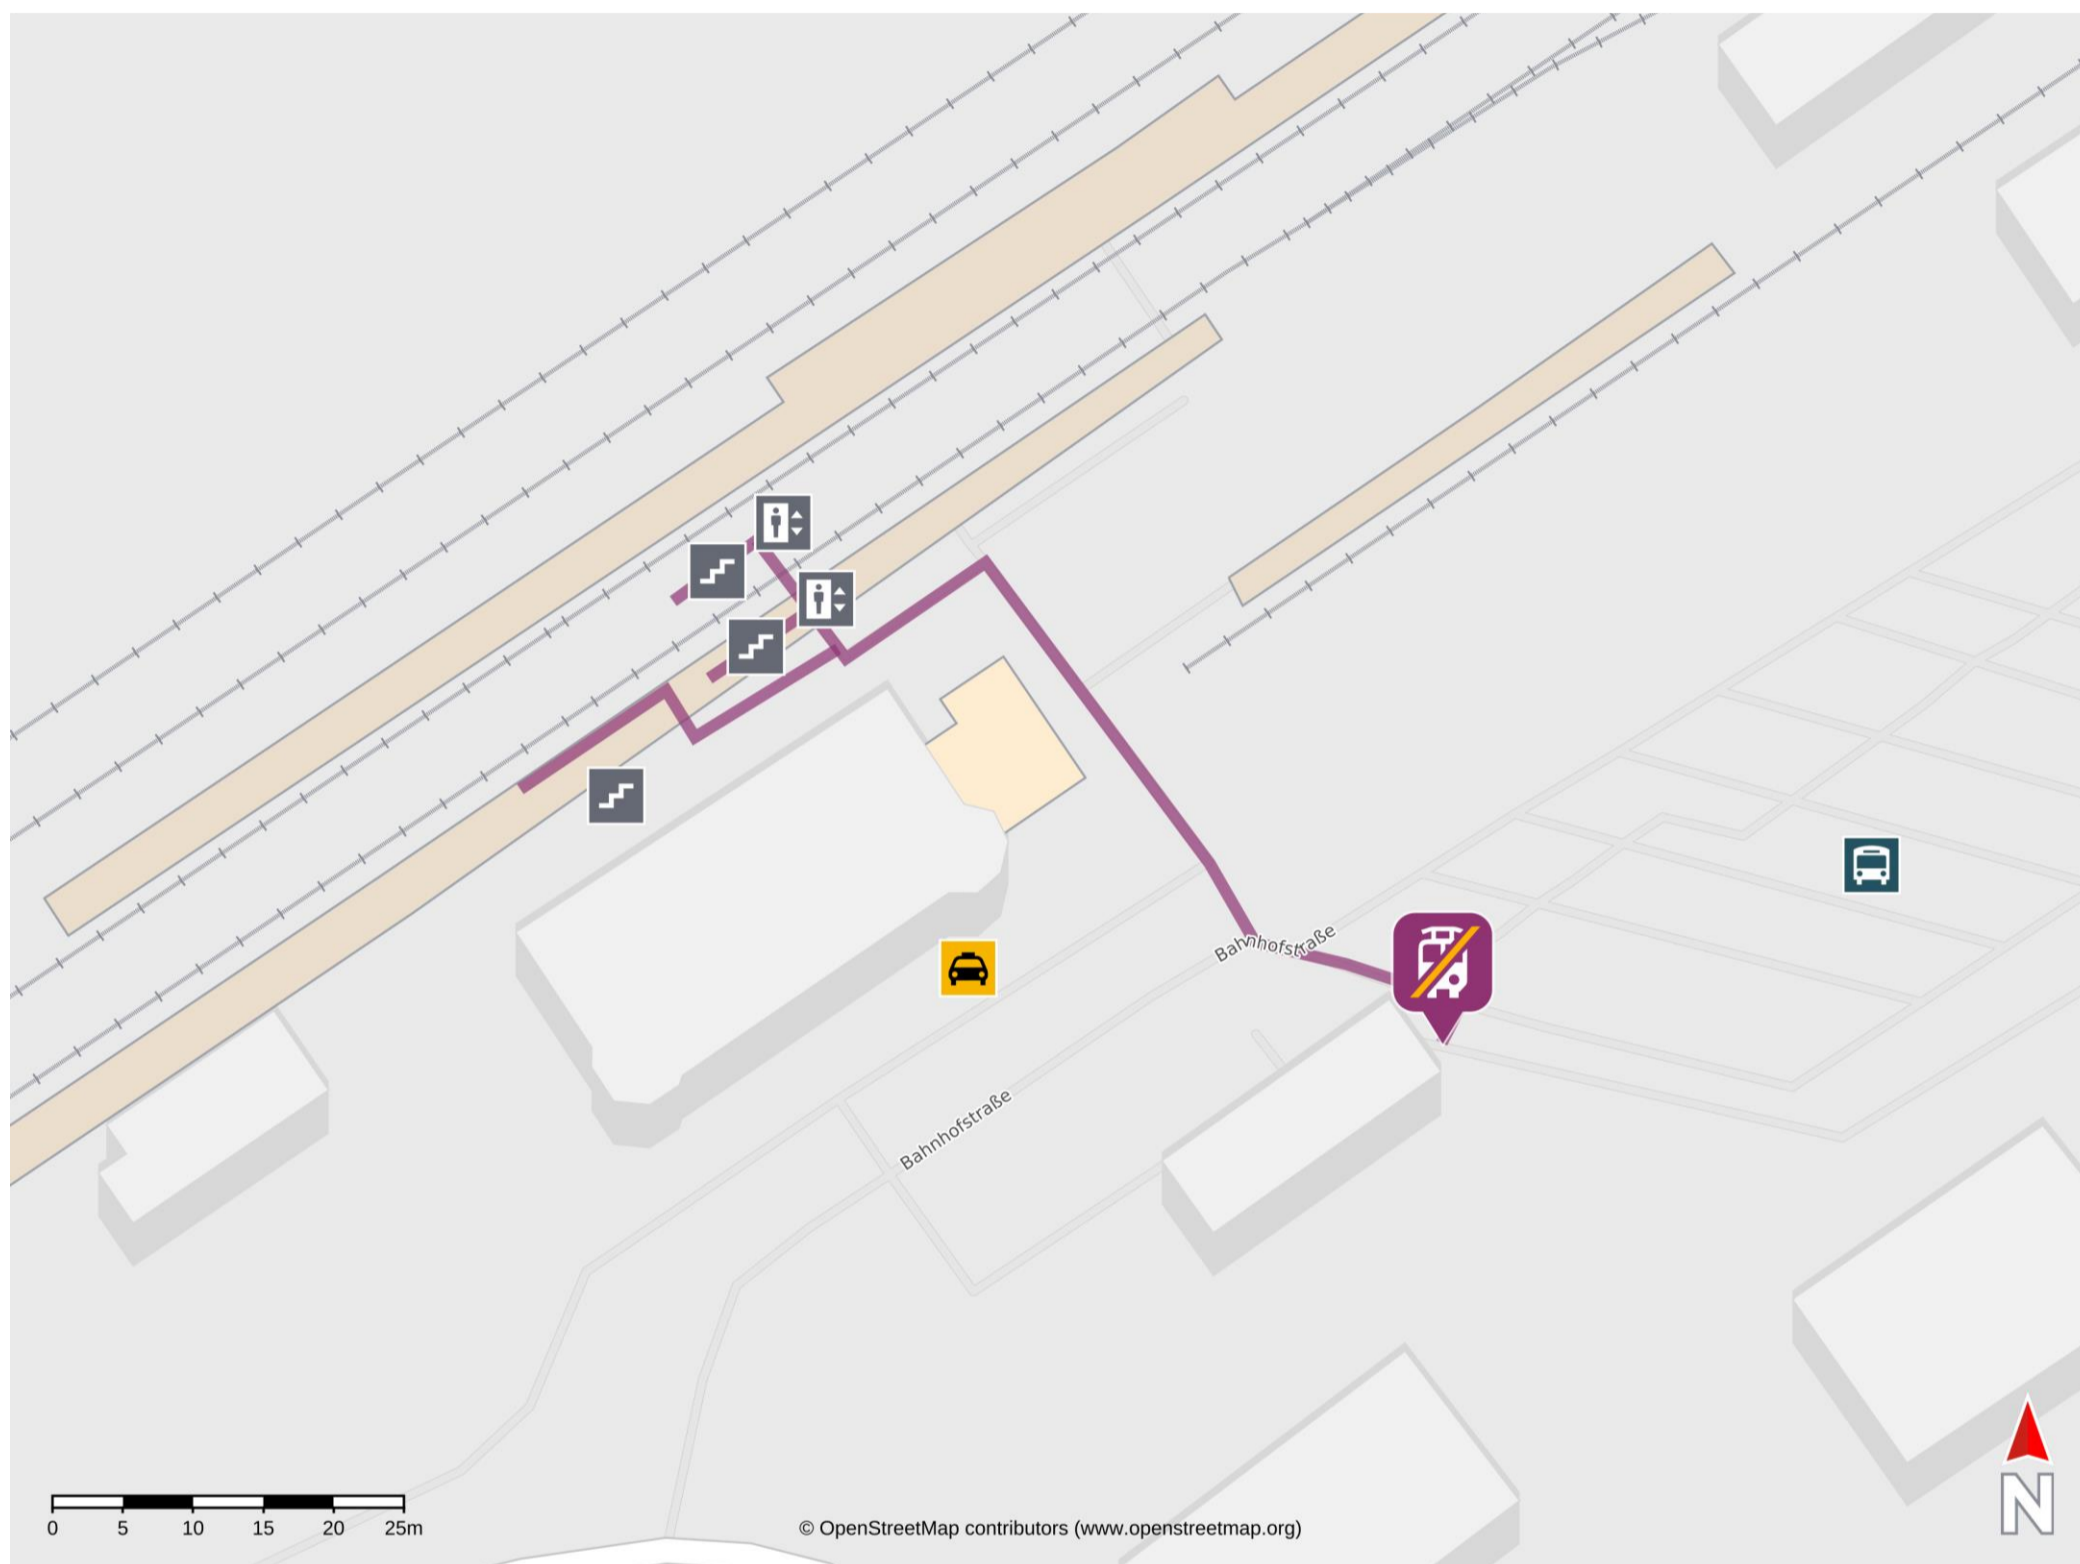

# Umgebungsplan

### Wegbeschreibung Schienenersatzverkehr \*

Verlassen Sie den Bahnsteig und begeben Sie sich an den Busbahnhof. Die Ersatzhaltestelle befindet sich an Bussteig 1.

\*Fahrradmitnahme im Schienenersatzverkehr nur begrenzt, teilweise gar nicht möglich. Bitte informieren Sie sich bei dem von Ihnen genutzten Eisenbahnverkehrsunternehmen. Im QR Code sind die Koordinaten der Ersatzhaltestelle hinterlegt.