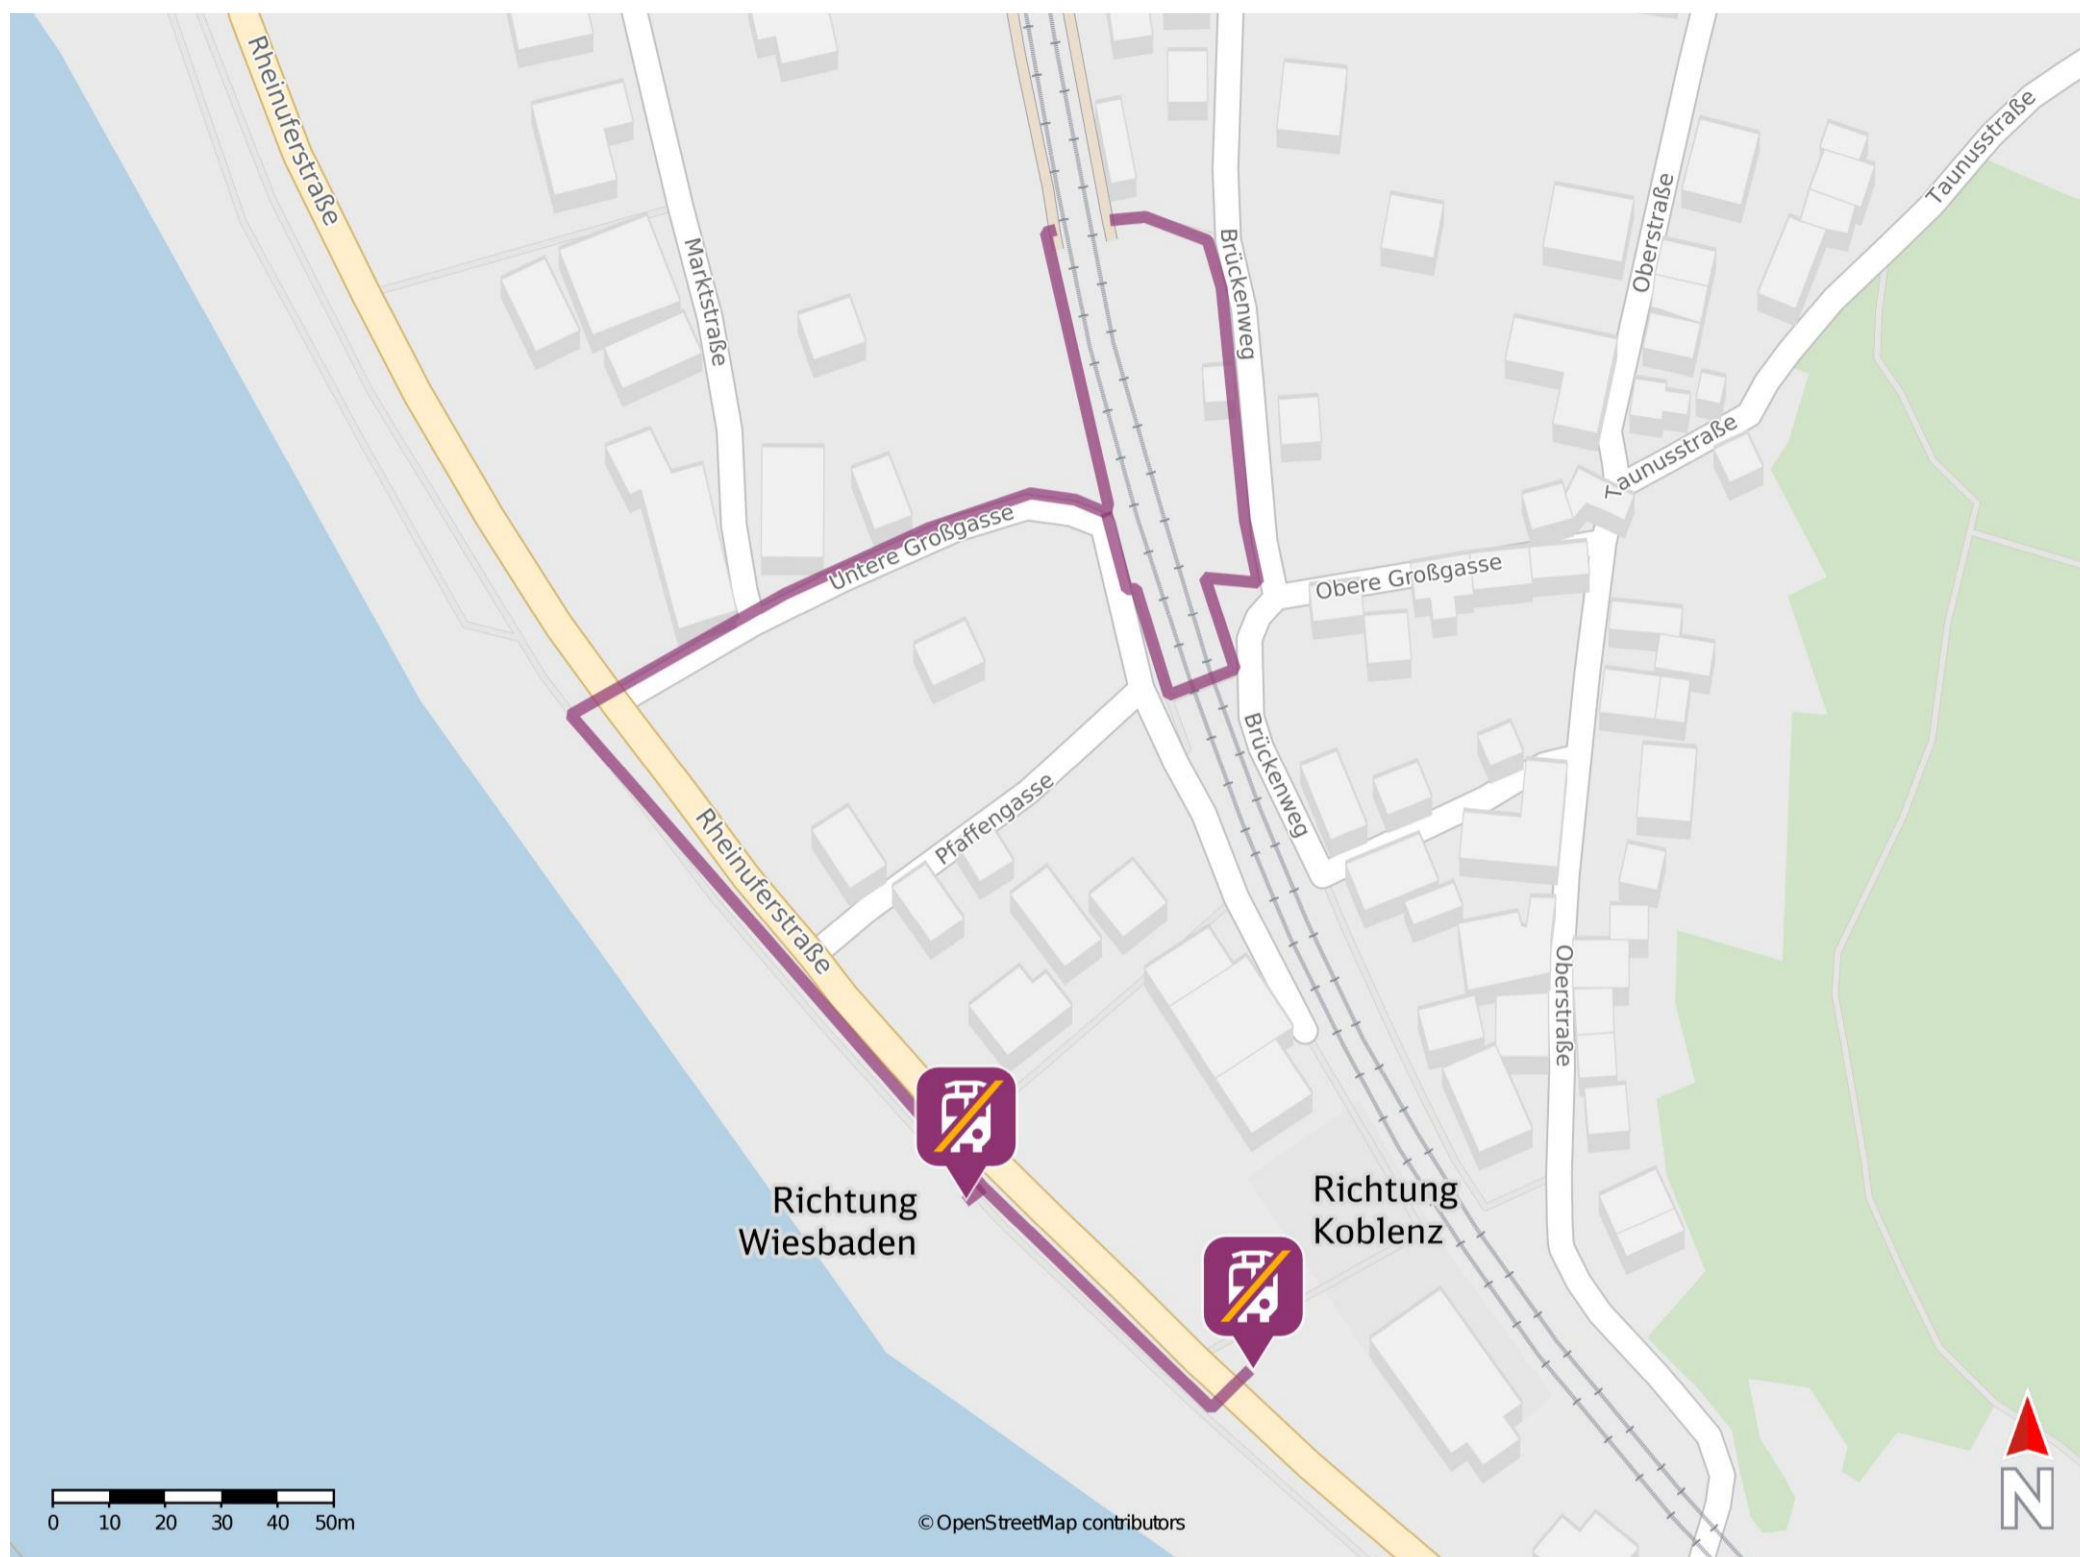

Filsen

Ersatzhaltestelle Richtung Wiesbaden

Ersatzhaltestelle Richtung Koblenz

Wegbeschreibung Schienenersatzverkehr *

Von Gleis 2: Verlassen Sie den Bahnsteig und begeben Sie sich an Straße Untere Großgasse. Orientieren Sie sich rechts und folgen Sie dem Straßenverlauf bis zur Kreuzung Rheinuferstraße. Biegen Sie links in die Rheinuferstraße ab und folgen Sie dieser bis zu den Ersatzhaltestellen in Richtung Wiesbaden und Koblenz.

Von Gleis 1: Verlassen Sie den Bahnsteig und begeben Sie sich an den Brückenweg. Orientieren Sie sich rechts. Biegen Sie an der Kreuzung rechts ab und passieren Sie die Unterführung. Halten Sie sich nach der Unterführung rechts und begeben Sie sich an die Straße Untere Großgasse. Folgen Sie dem Straßenverlauf bis zur Kreuzung Rheinuferstraße. Biegen Sie links in die Rheinuferstraße ab und folgen Sie dieser bis zu den Ersatzhaltestellen in Richtung Wiesbaden und Koblenz.

* Fahrradmitnahme im Schienenersatzverkehr nur begrenzt möglich.
Im QR Code sind die Koordinaten der Ersatzhaltestelle hinterlegt.

— barrierefrei
— nicht barrierefrei