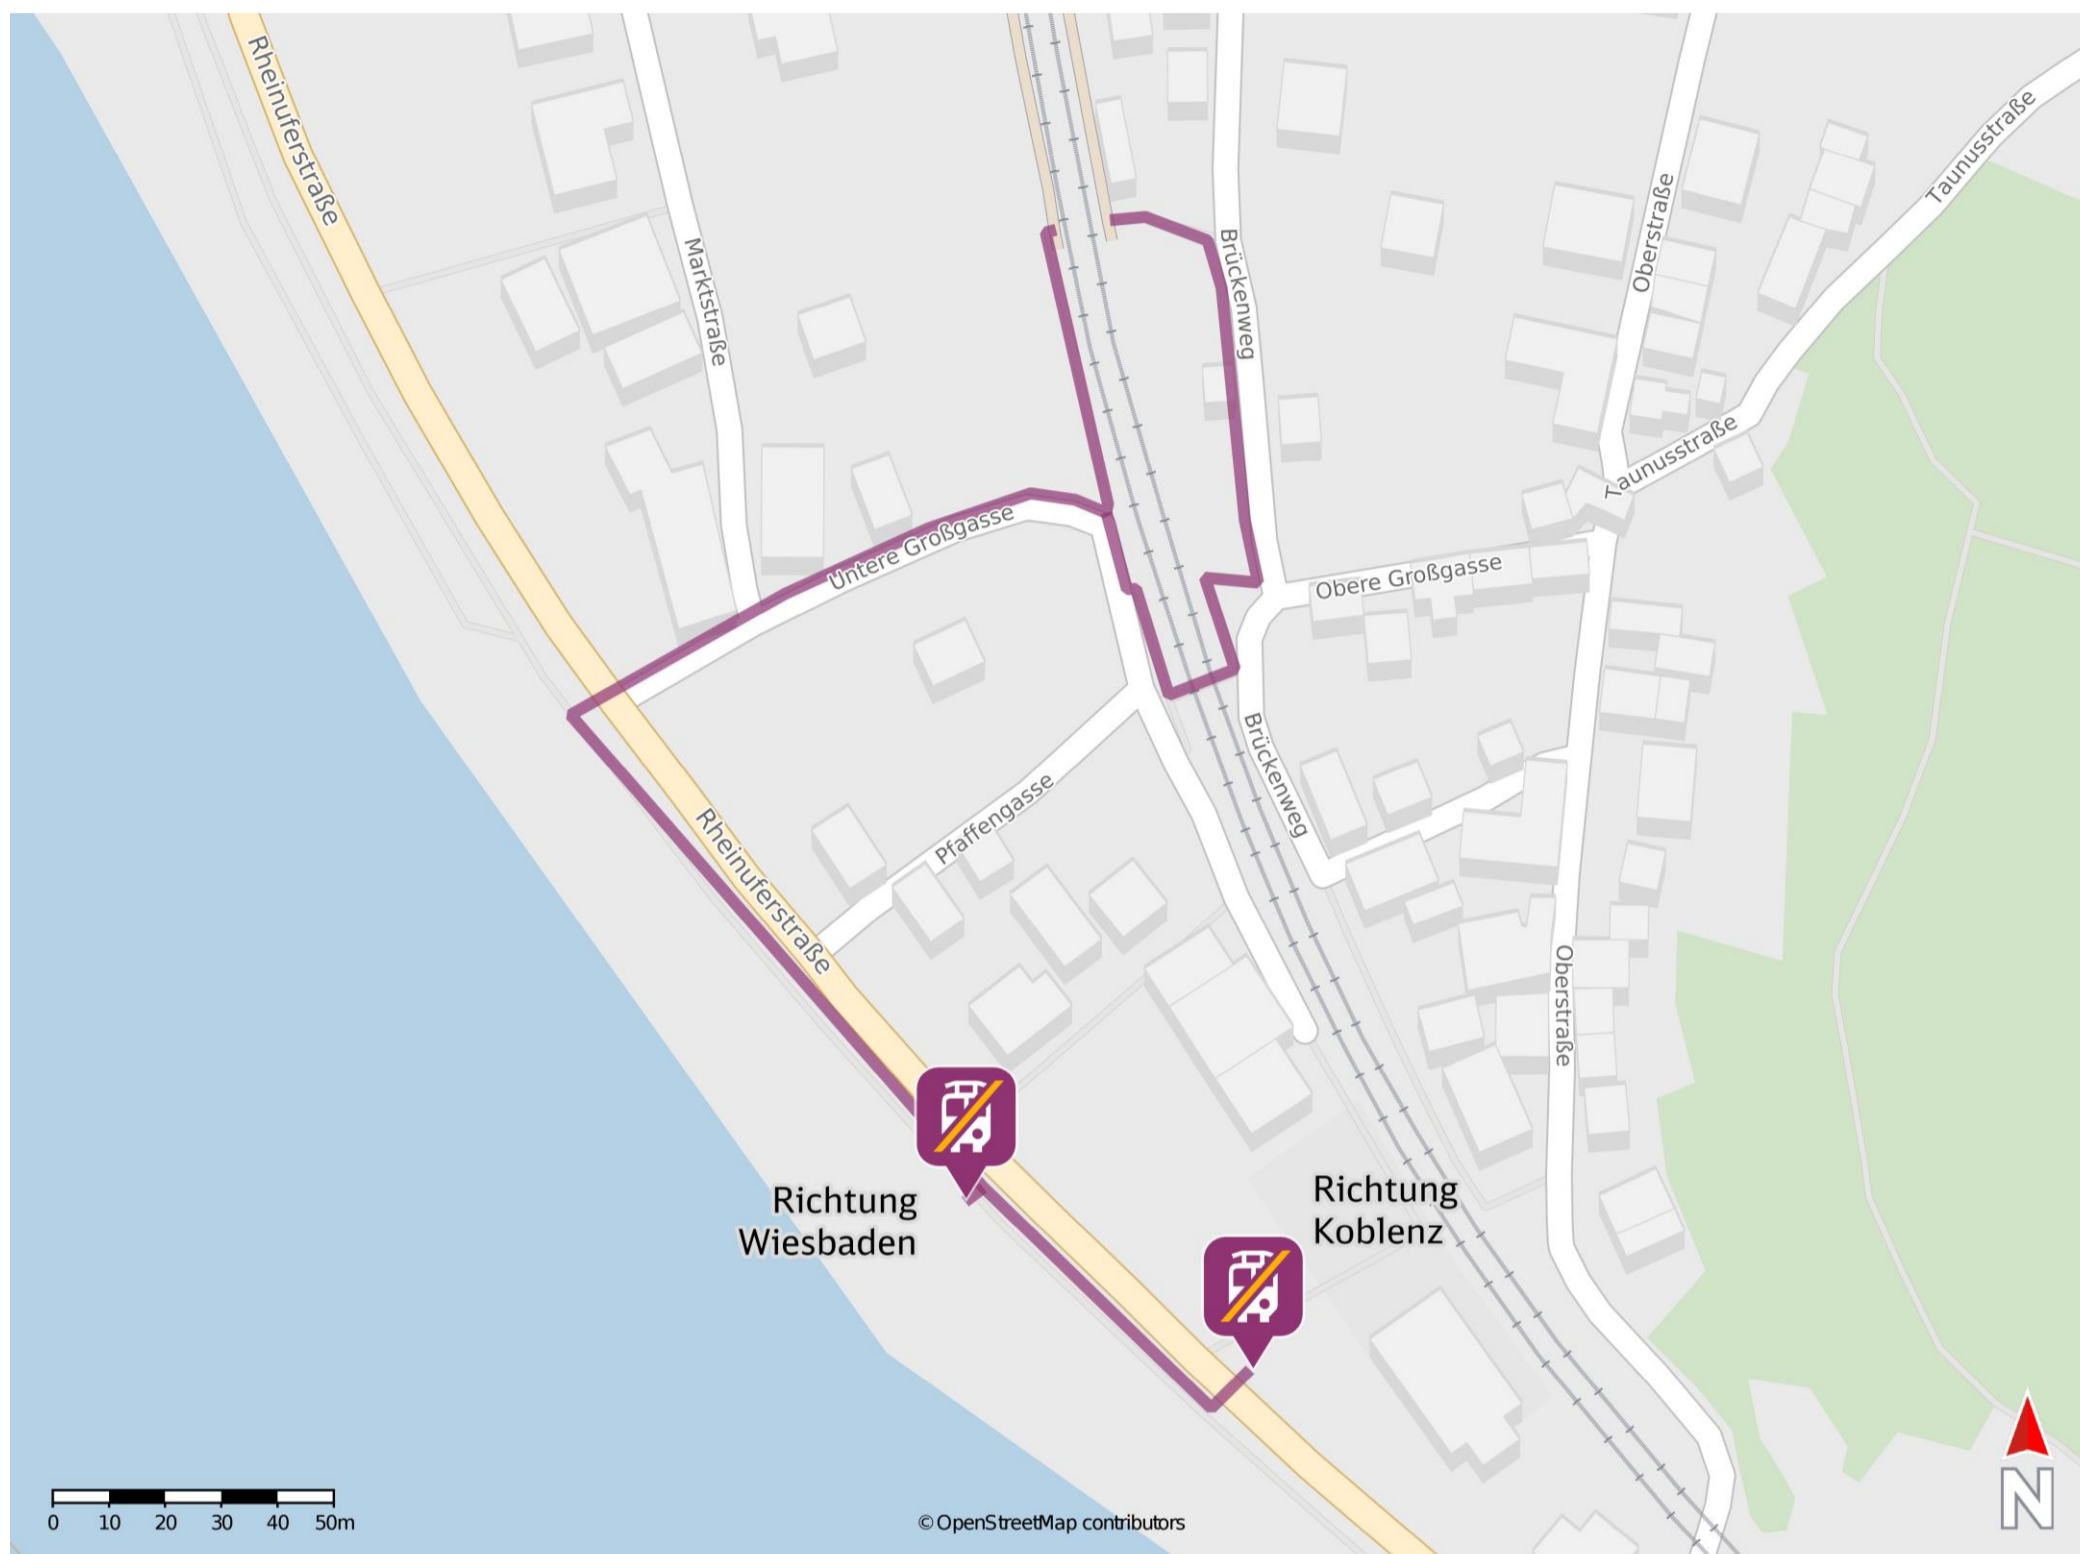

Filsen

Ersatzhaltestelle Richtung Wiesbaden

Ersatzhaltestelle Richtung Koblenz

Wegbeschreibung Schienenersatzverkehr *

Von Gleis 2: Verlassen Sie den Bahnsteig und begeben Sie sich an Straße Untere Großgasse. Orientieren Sie sich rechts und folgen Sie dem Straßenverlauf bis zur Kreuzung Rheinuferstraße. Biegen Sie links in die Rheinuferstraße ab und folgen Sie dieser bis zu den Ersatzhaltestellen in Richtung Wiesbaden und Koblenz.

Von Gleis 1: Verlassen Sie den Bahnsteig und begeben Sie sich an den Brückenweg. Orientieren Sie sich rechts. Biegen Sie an der Kreuzung rechts ab und passieren Sie die Unterführung. Halten Sie sich nach der Unterführung rechts und begeben Sie sich an die Straße Untere Großgasse. Folgen Sie dem Straßenverlauf bis zur Kreuzung Rheinuferstraße. Biegen Sie links in die Rheinuferstraße ab und folgen Sie dieser bis zu den Ersatzhaltestellen in Richtung Wiesbaden und Koblenz.

* Fahrradmitnahme im Schienenersatzverkehr nur begrenzt möglich.
Im QR Code sind die Koordinaten der Ersatzhaltestelle hinterlegt.

— barrierefrei
— nicht barrierefrei