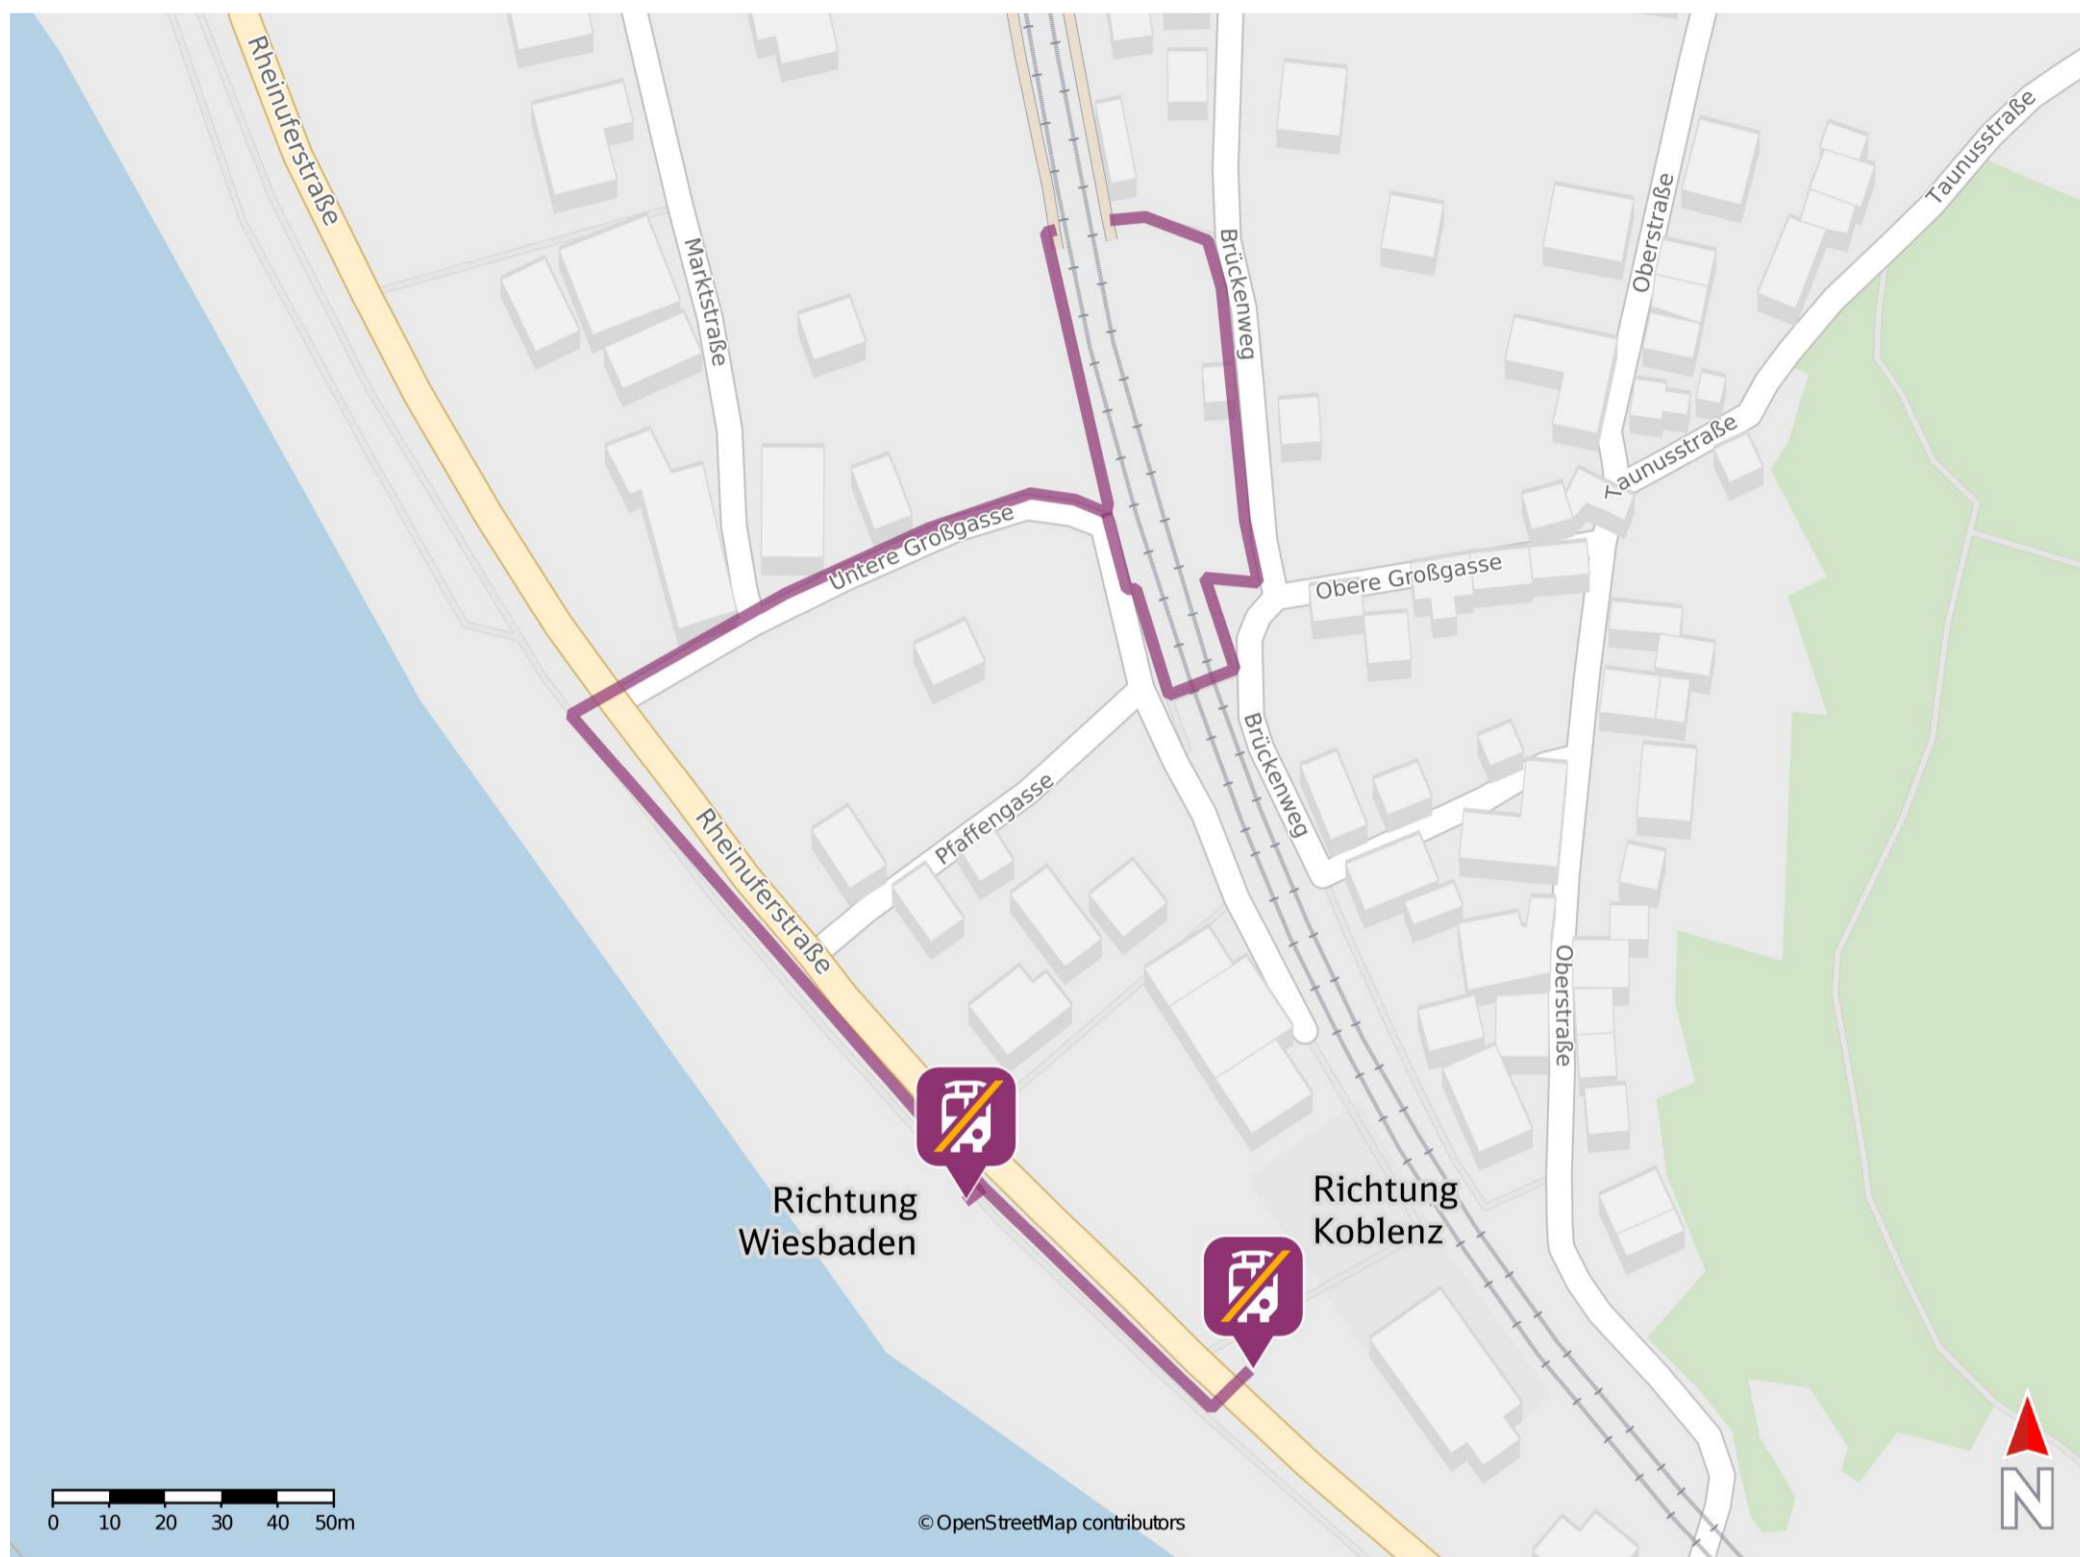

## Filsen

Ersatzhaltestelle Richtung Wiesbaden

Ersatzhaltestelle Richtung Koblenz

### Wegbeschreibung Schienenersatzverkehr \*

Von Gleis 2: Verlassen Sie den Bahnsteig und begeben Sie sich an Straße Untere Großgasse. Orientieren Sie sich rechts und folgen Sie dem Straßenverlauf bis zur Kreuzung Rheinuferstraße. Biegen Sie links in die Rheinuferstraße ab und folgen Sie dieser bis zu den Ersatzhaltestellen in Richtung Wiesbaden und Koblenz.

Von Gleis 1: Verlassen Sie den Bahnsteig und begeben Sie sich an den Brückenweg. Orientieren Sie sich rechts. Biegen Sie an der Kreuzung rechts ab und passieren Sie die Unterführung. Halten Sie sich nach der Unterführung rechts und begeben Sie sich an die Straße Untere Großgasse. Folgen Sie dem Straßenverlauf bis zur Kreuzung Rheinuferstraße. Biegen Sie links in die Rheinuferstraße ab und folgen Sie dieser bis zu den Ersatzhaltestellen in Richtung Wiesbaden und Koblenz.

\* Fahrradmitnahme im Schienenersatzverkehr nur begrenzt möglich.  
Im QR Code sind die Koordinaten der Ersatzhaltestelle hinterlegt.

— barrierefrei  
— nicht barrierefrei