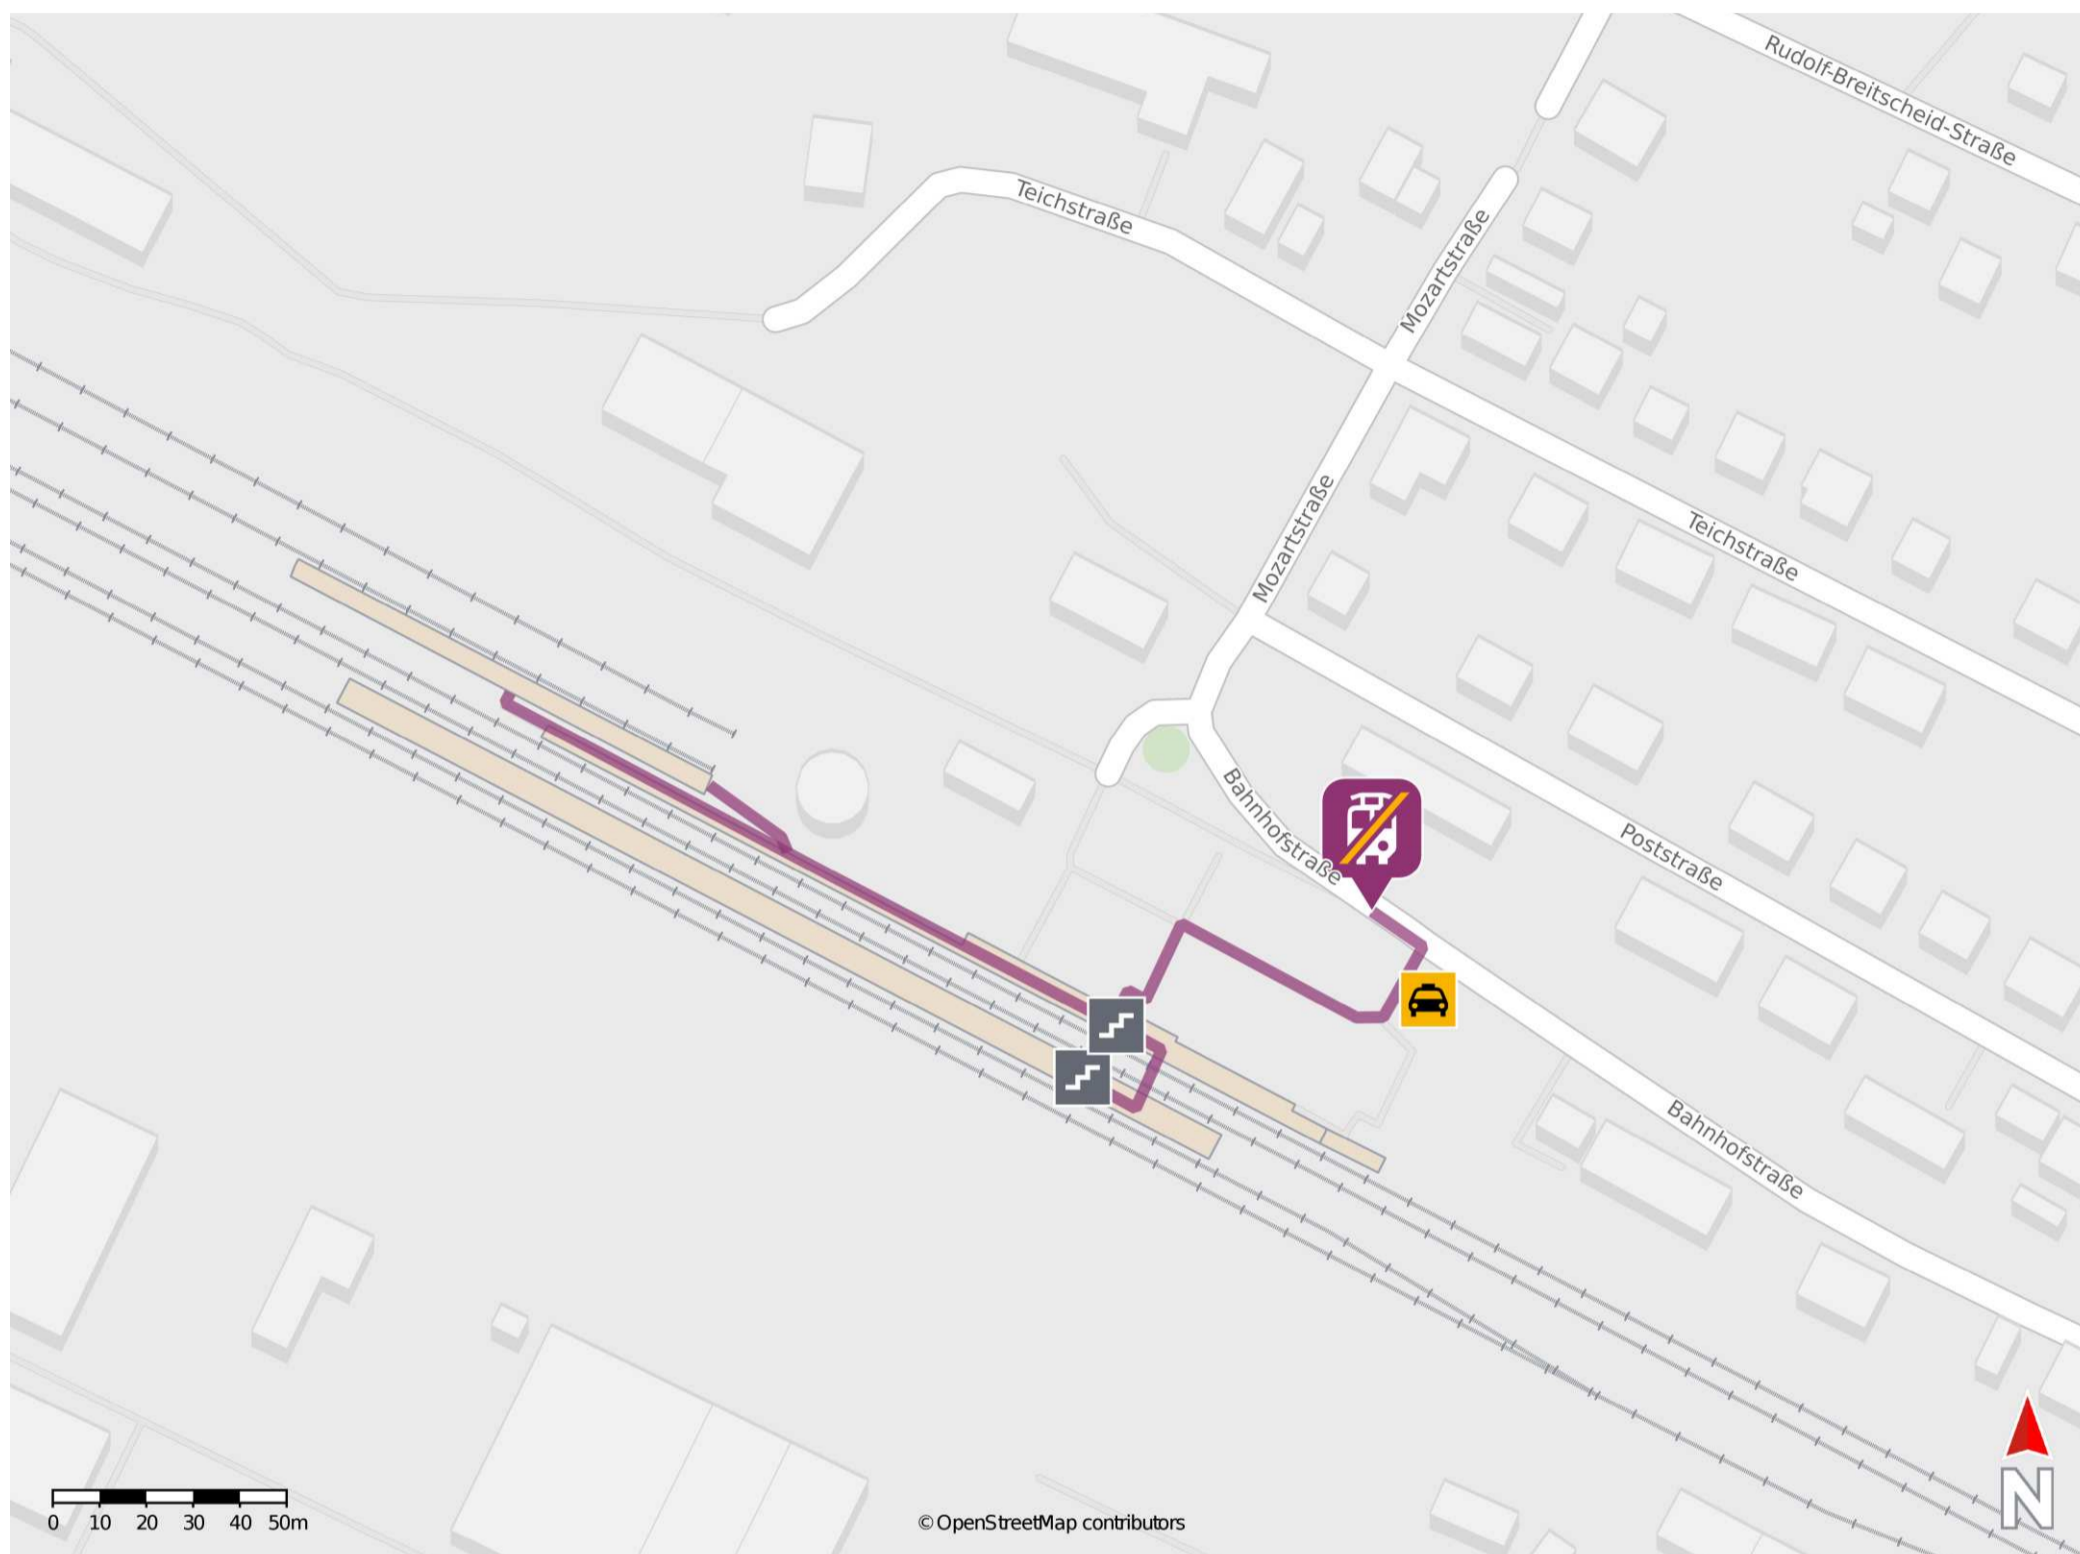

Arnsdorf (b Dresden)

Wegbeschreibung Schienenersatzverkehr *

Verlassen Sie den Bahnsteig, ggf. durch die Unterführung, und begeben Sie sich an die Bahnhofstraße. Die Ersatzhaltestelle in Richtung Dresden und Bischofswerda befindet sich an der Bushaltestelle Arnsdorf Bahnhof.

* Fahrradmitnahme im Schienenersatzverkehr nur begrenzt möglich.
Im QR Code sind die Koordinaten der Ersatzhaltestelle hinterlegt.

— barrierefrei
— nicht barrierefrei