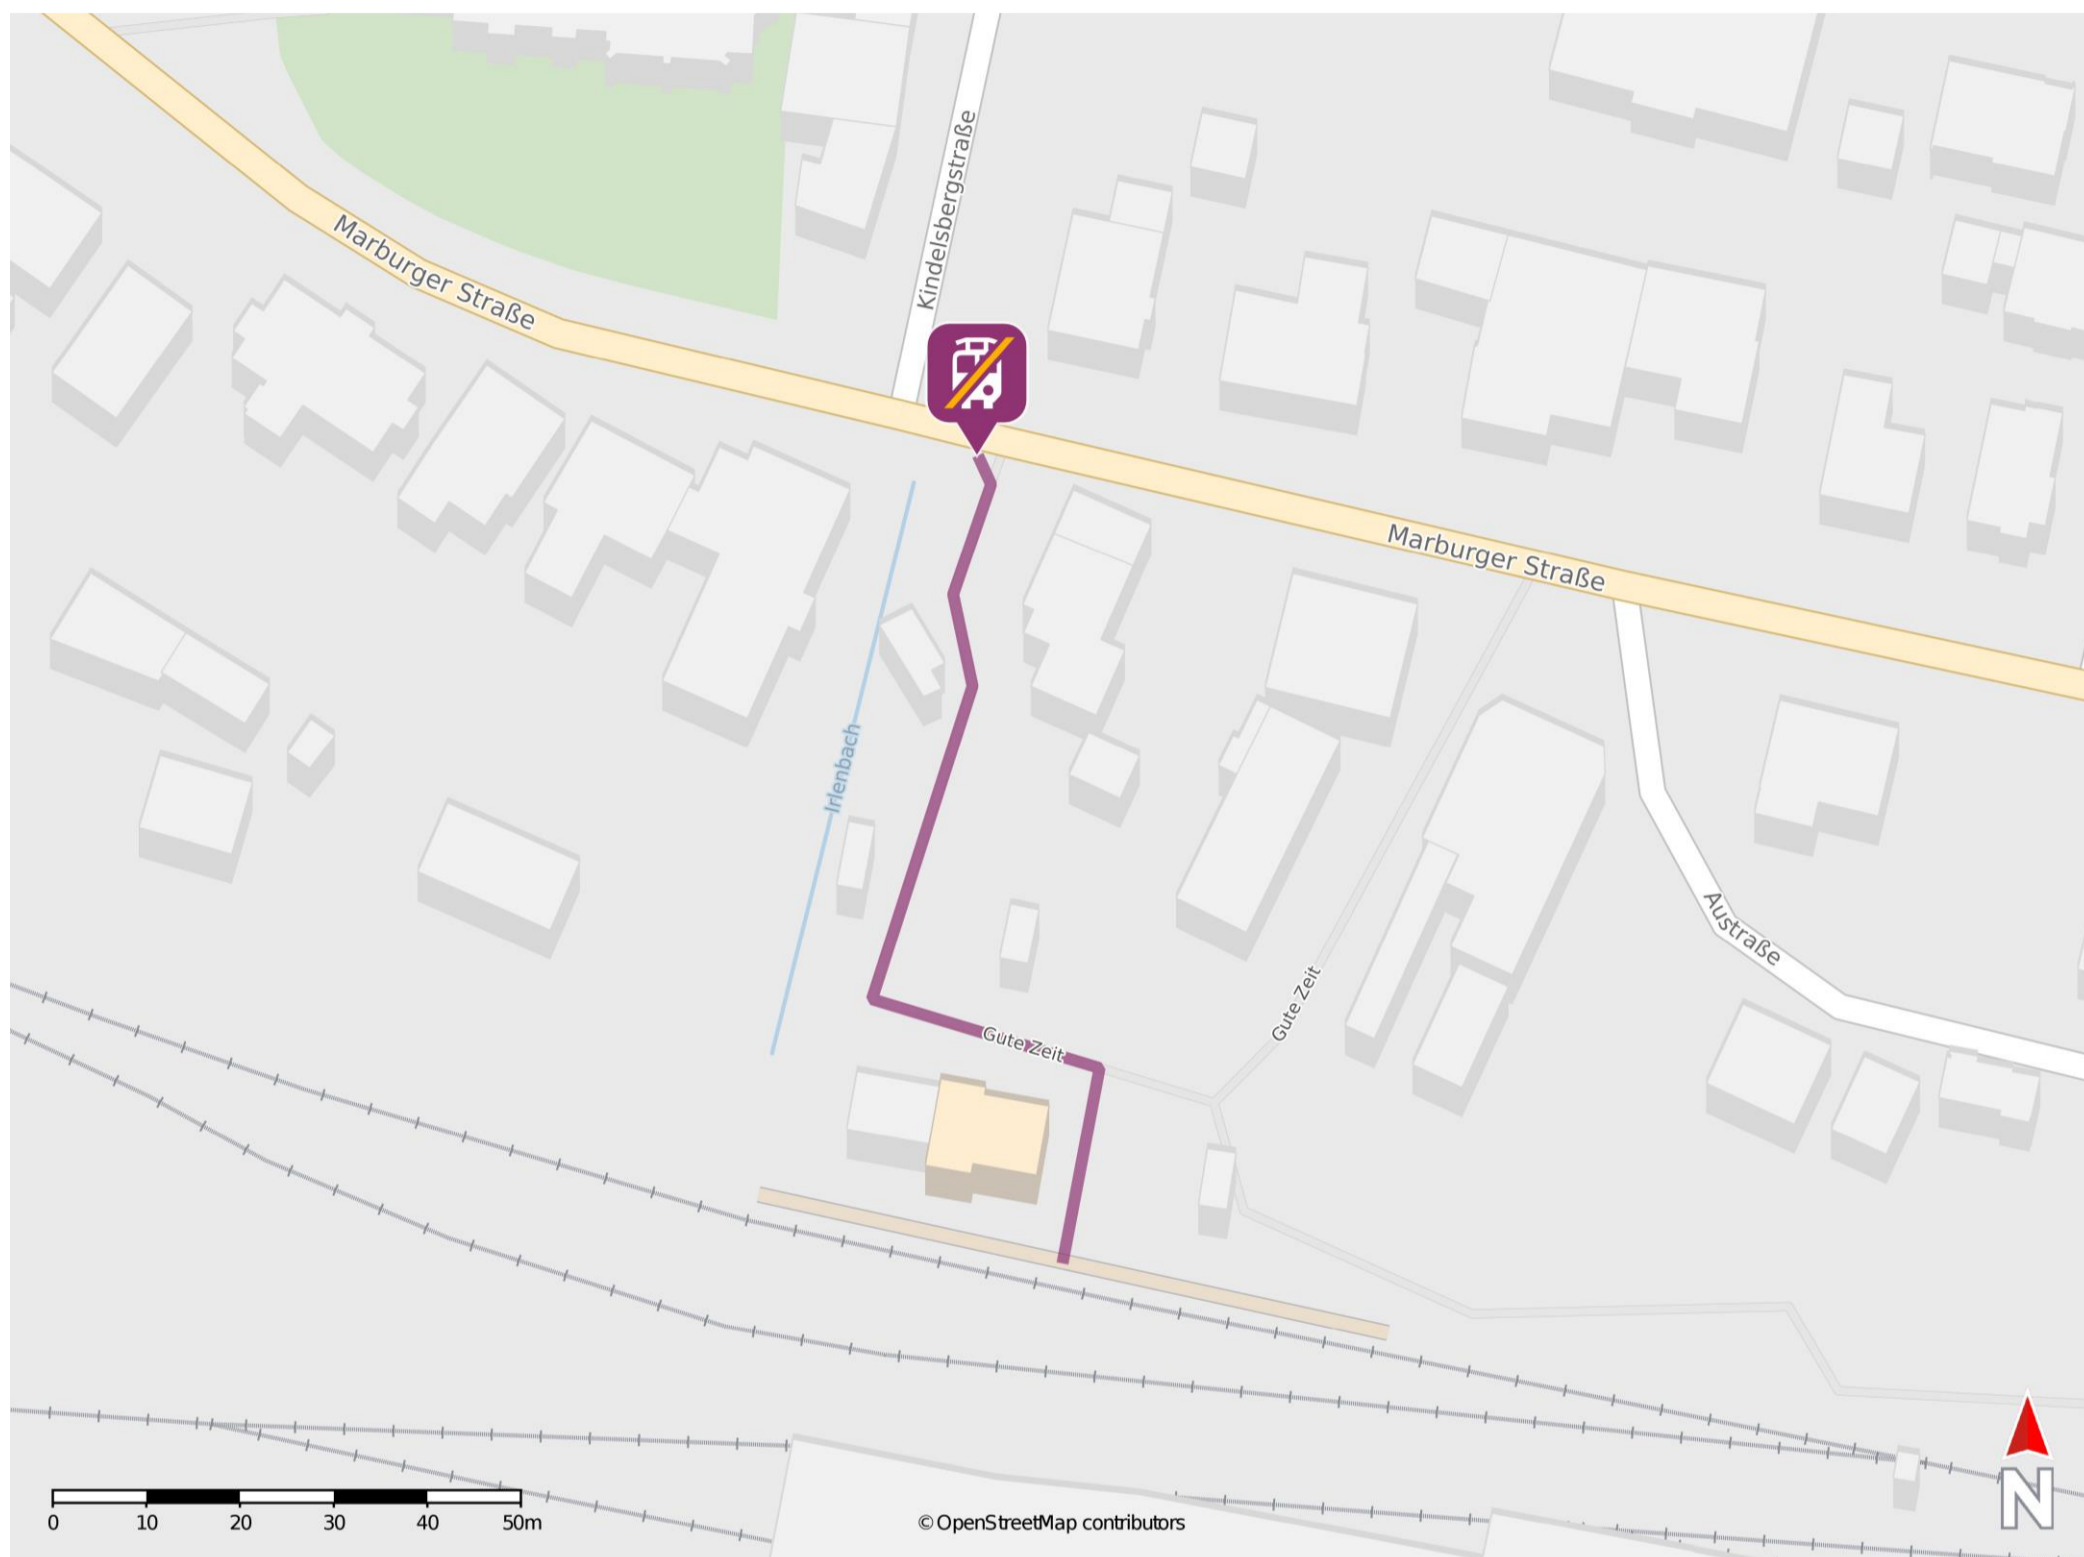

Ferndorf (Kr Siegen)

Wegbeschreibung Schienenersatzverkehr *

Verlassen Sie den Bahnsteig und begeben Sie sich vor das Bahnhofsgebäude. Folgen Sie dem Weg geradeaus bis zur Marburger Straße. Die Ersatzhaltestelle befindet sich an der Haltestelle Marburger Straße.

* Fahrradmitnahme im Schienenersatzverkehr nur begrenzt möglich.
Im QR Code sind die Koordinaten der Ersatzhaltestelle hinterlegt.

— barrierefrei
— nicht barrierefrei