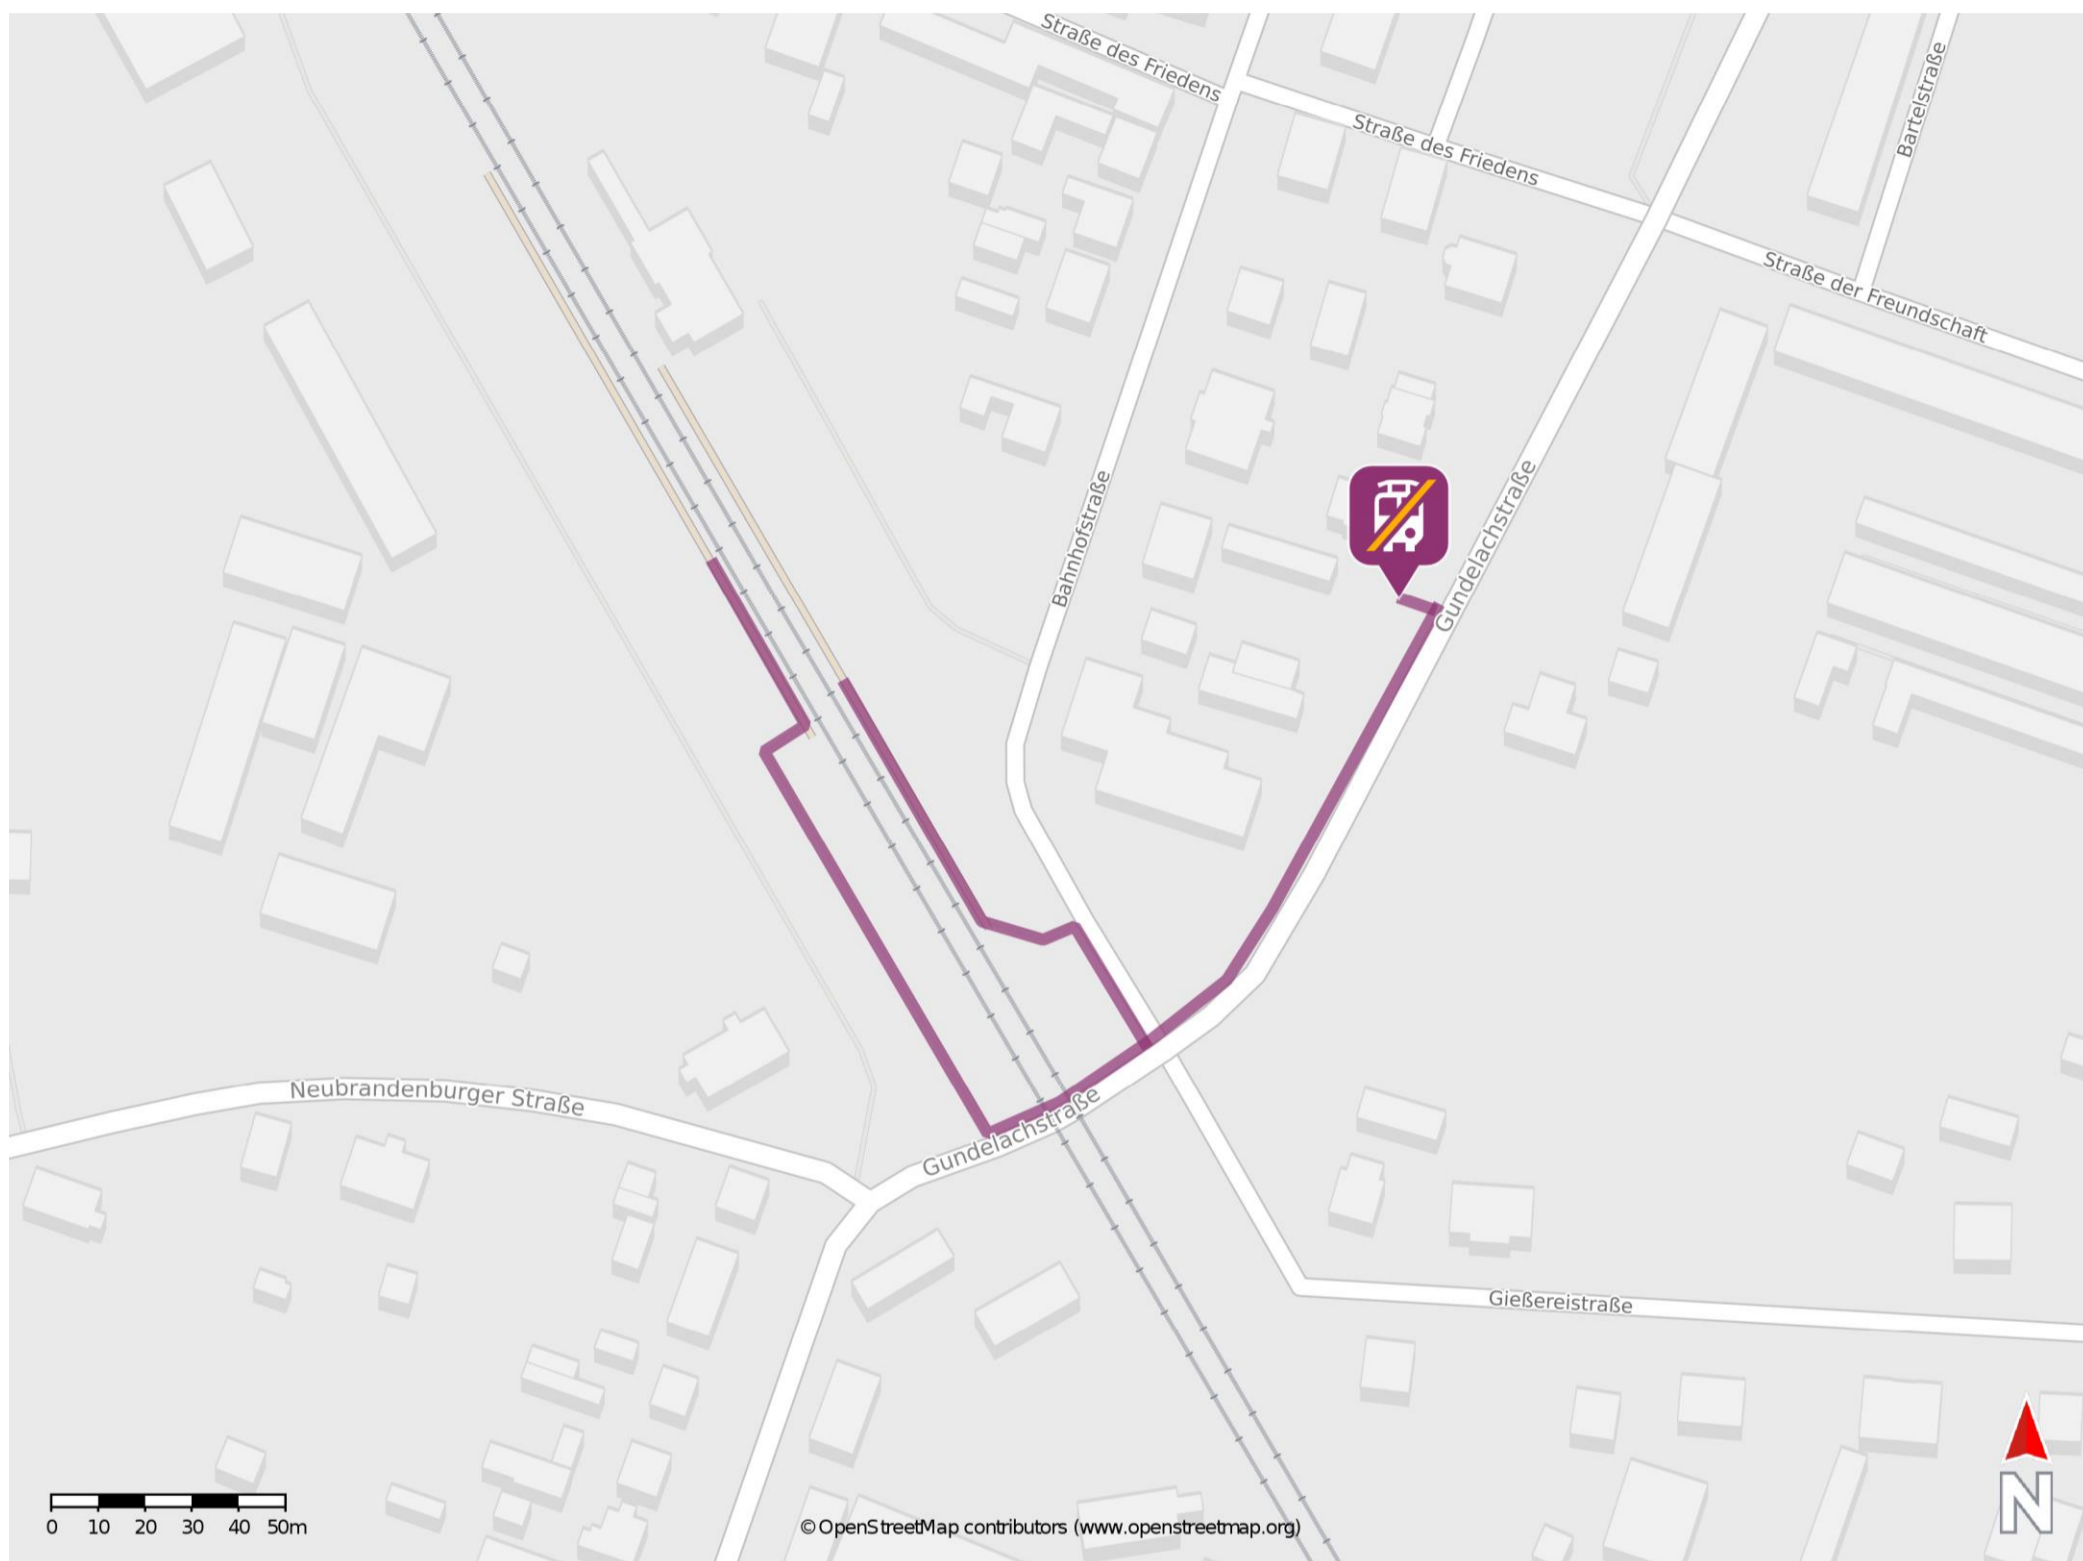

Umgebungsplan

Ferdinandshof

Wegbeschreibung Schienenersatzverkehr *

Verlassen Sie den Bahnsteig und begeben Sie sich an die Gundelachstraße. Orientieren Sie sich nach links und folgen Sie dem Straßenverlauf bis zur Ersatzhaltestelle. Die Ersatzhaltestelle befindet sich auf der linken Straßenseite an der Bushaltestelle Ferdinandshof, Gundelach-Straße.

*Fahrradmitnahme im Schienenersatzverkehr nur begrenzt, teilweise gar nicht möglich. Bitte informieren Sie sich bei dem von Ihnen genutzten Eisenbahnverkehrsunternehmen. Im QR Code sind die Koordinaten der Ersatzhaltestelle hinterlegt.