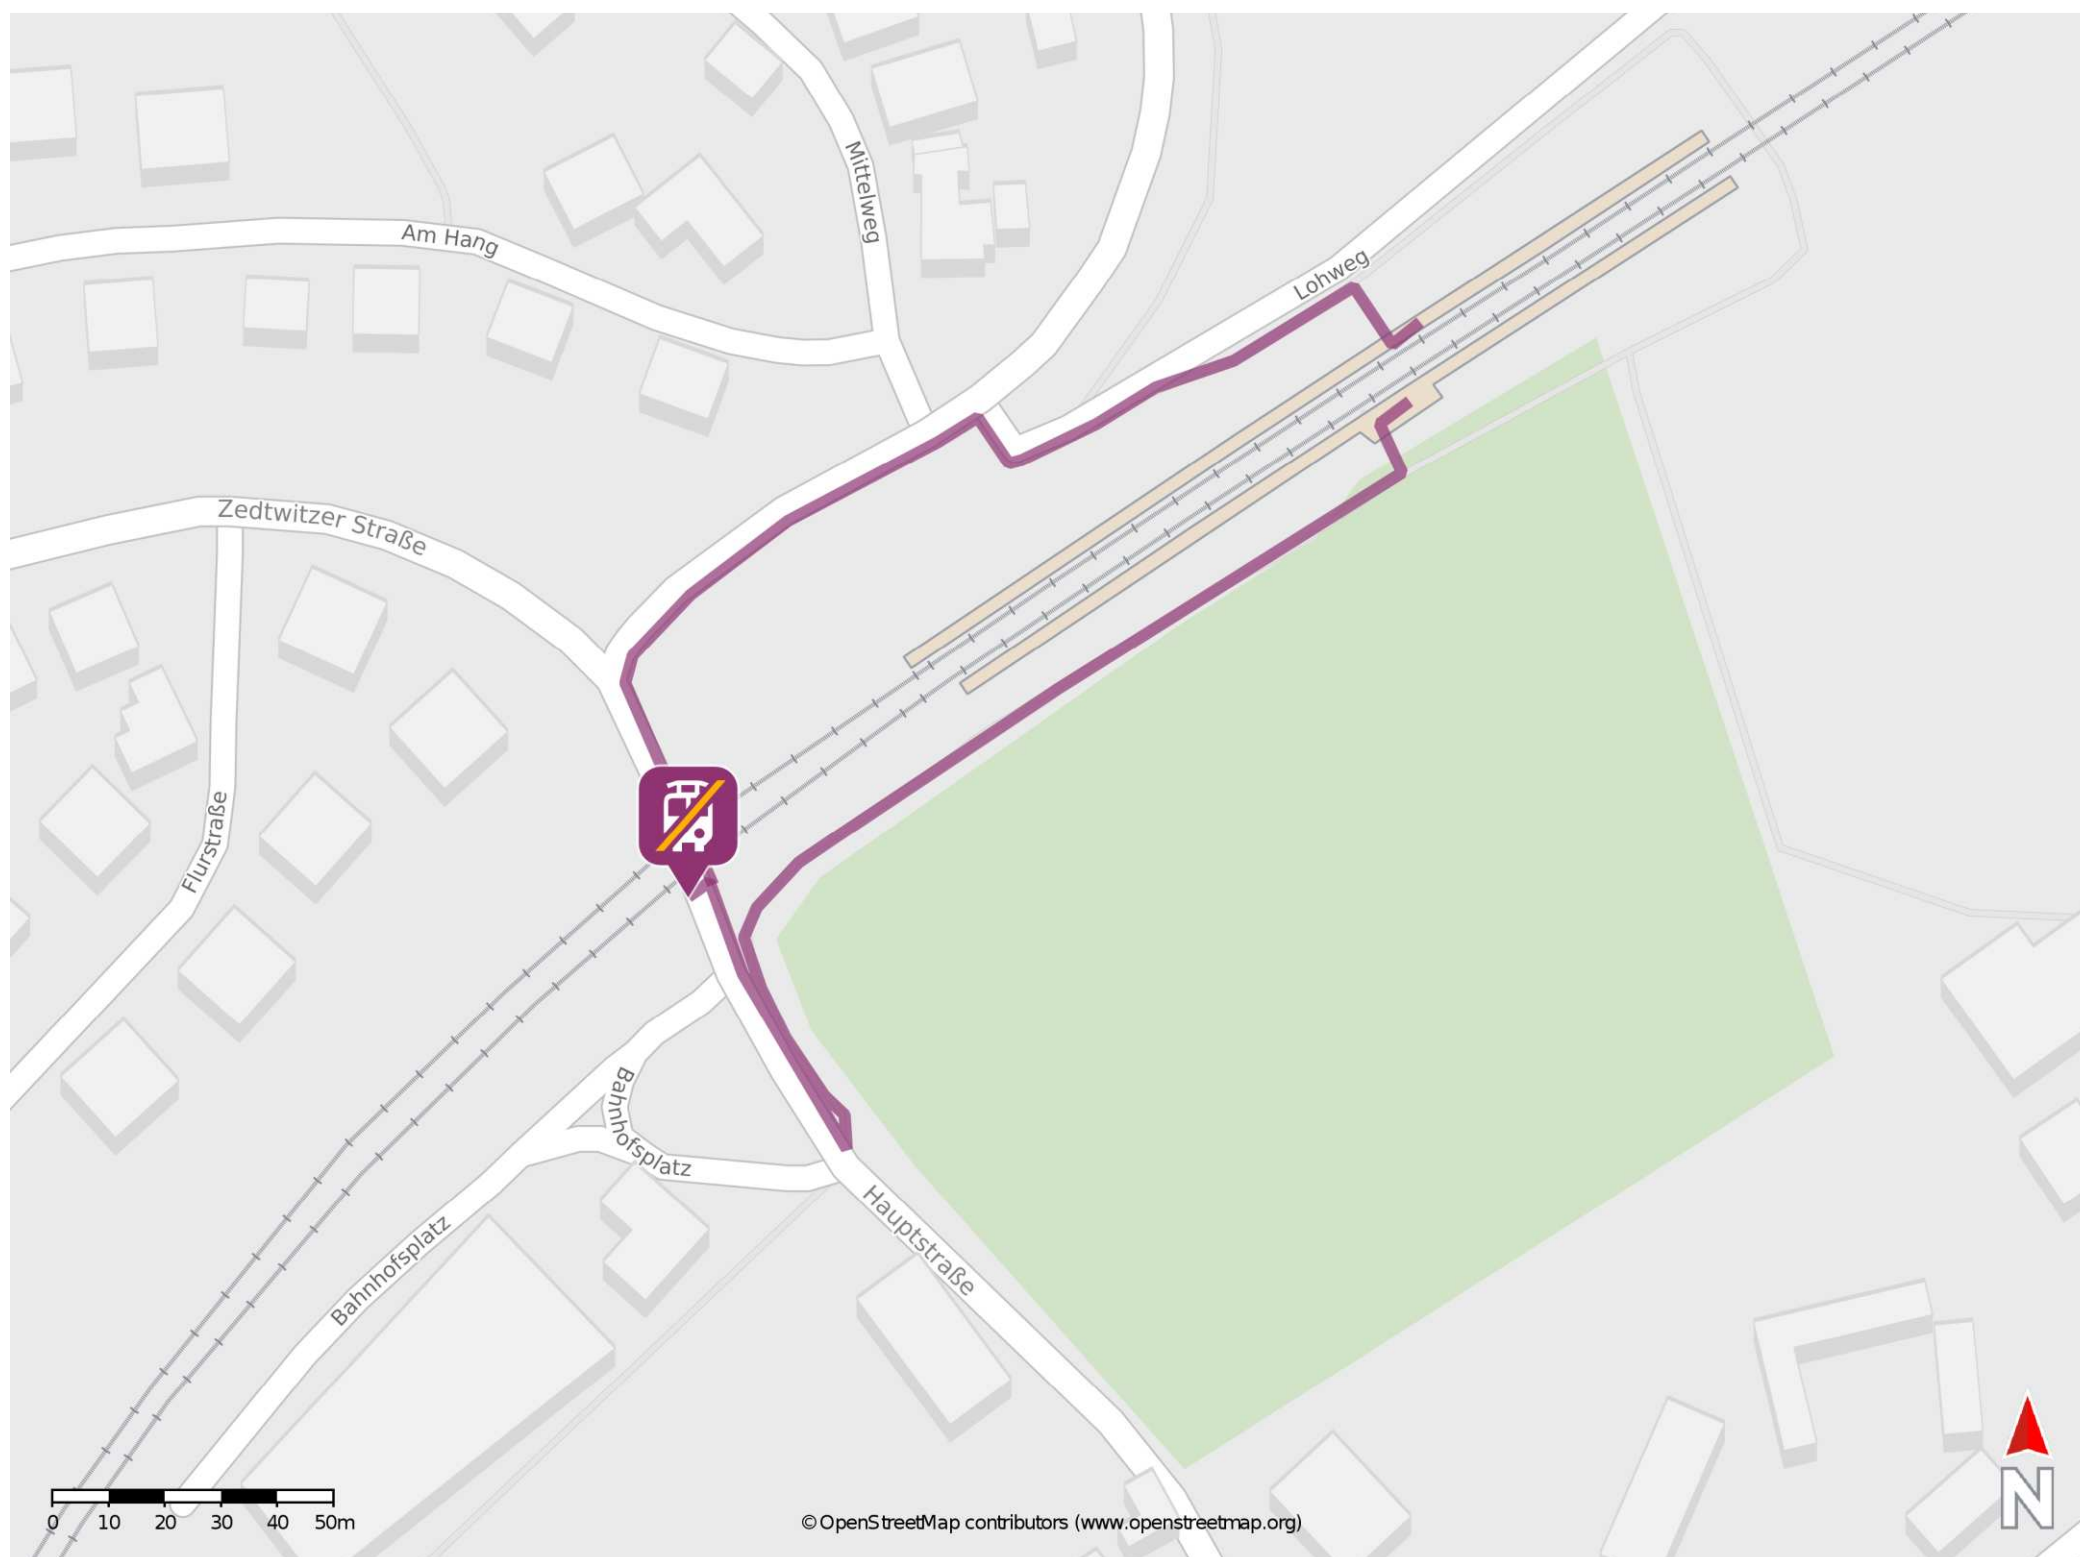

Feilitzsch

Wegbeschreibung Schienenersatzverkehr *

Von Gleis 1: Verlassen Sie den Bahnsteig und begeben Sie sich an den Lohweg. Biegen Sie nach links ab und folgen Sie dem Straßenverlauf bis zur Kreuzung. Biegen Sie erneut nach links ab und folgen Sie dem Straßenverlauf bis zur Kreuzung mit der Zedtwitzer Straße. Biegen Sie links in die Zedtwitzer Straße ab und folgen Sie dem Straßenverlauf bis zur Ersatzhaltestelle. Die Ersatzhaltestelle befindet sich an der Bushaltestelle Bahnhof.

Von Gleis 2: Verlassen Sie den Bahnsteig und begeben Sie sich an die Hauptstraße. Biegen Sie nach rechts ab und folgen Sie dem Straßenverlauf bis zur Ersatzhaltestelle. Die Ersatzhaltestelle befindet sich an der Bushaltestelle Bahnhof.

* Fahrradmitnahme im Schienenersatzverkehr nur begrenzt möglich.
Im QR Code sind die Koordinaten der Ersatzhaltestelle hinterlegt.

— barrierefrei
- nicht barrierefrei