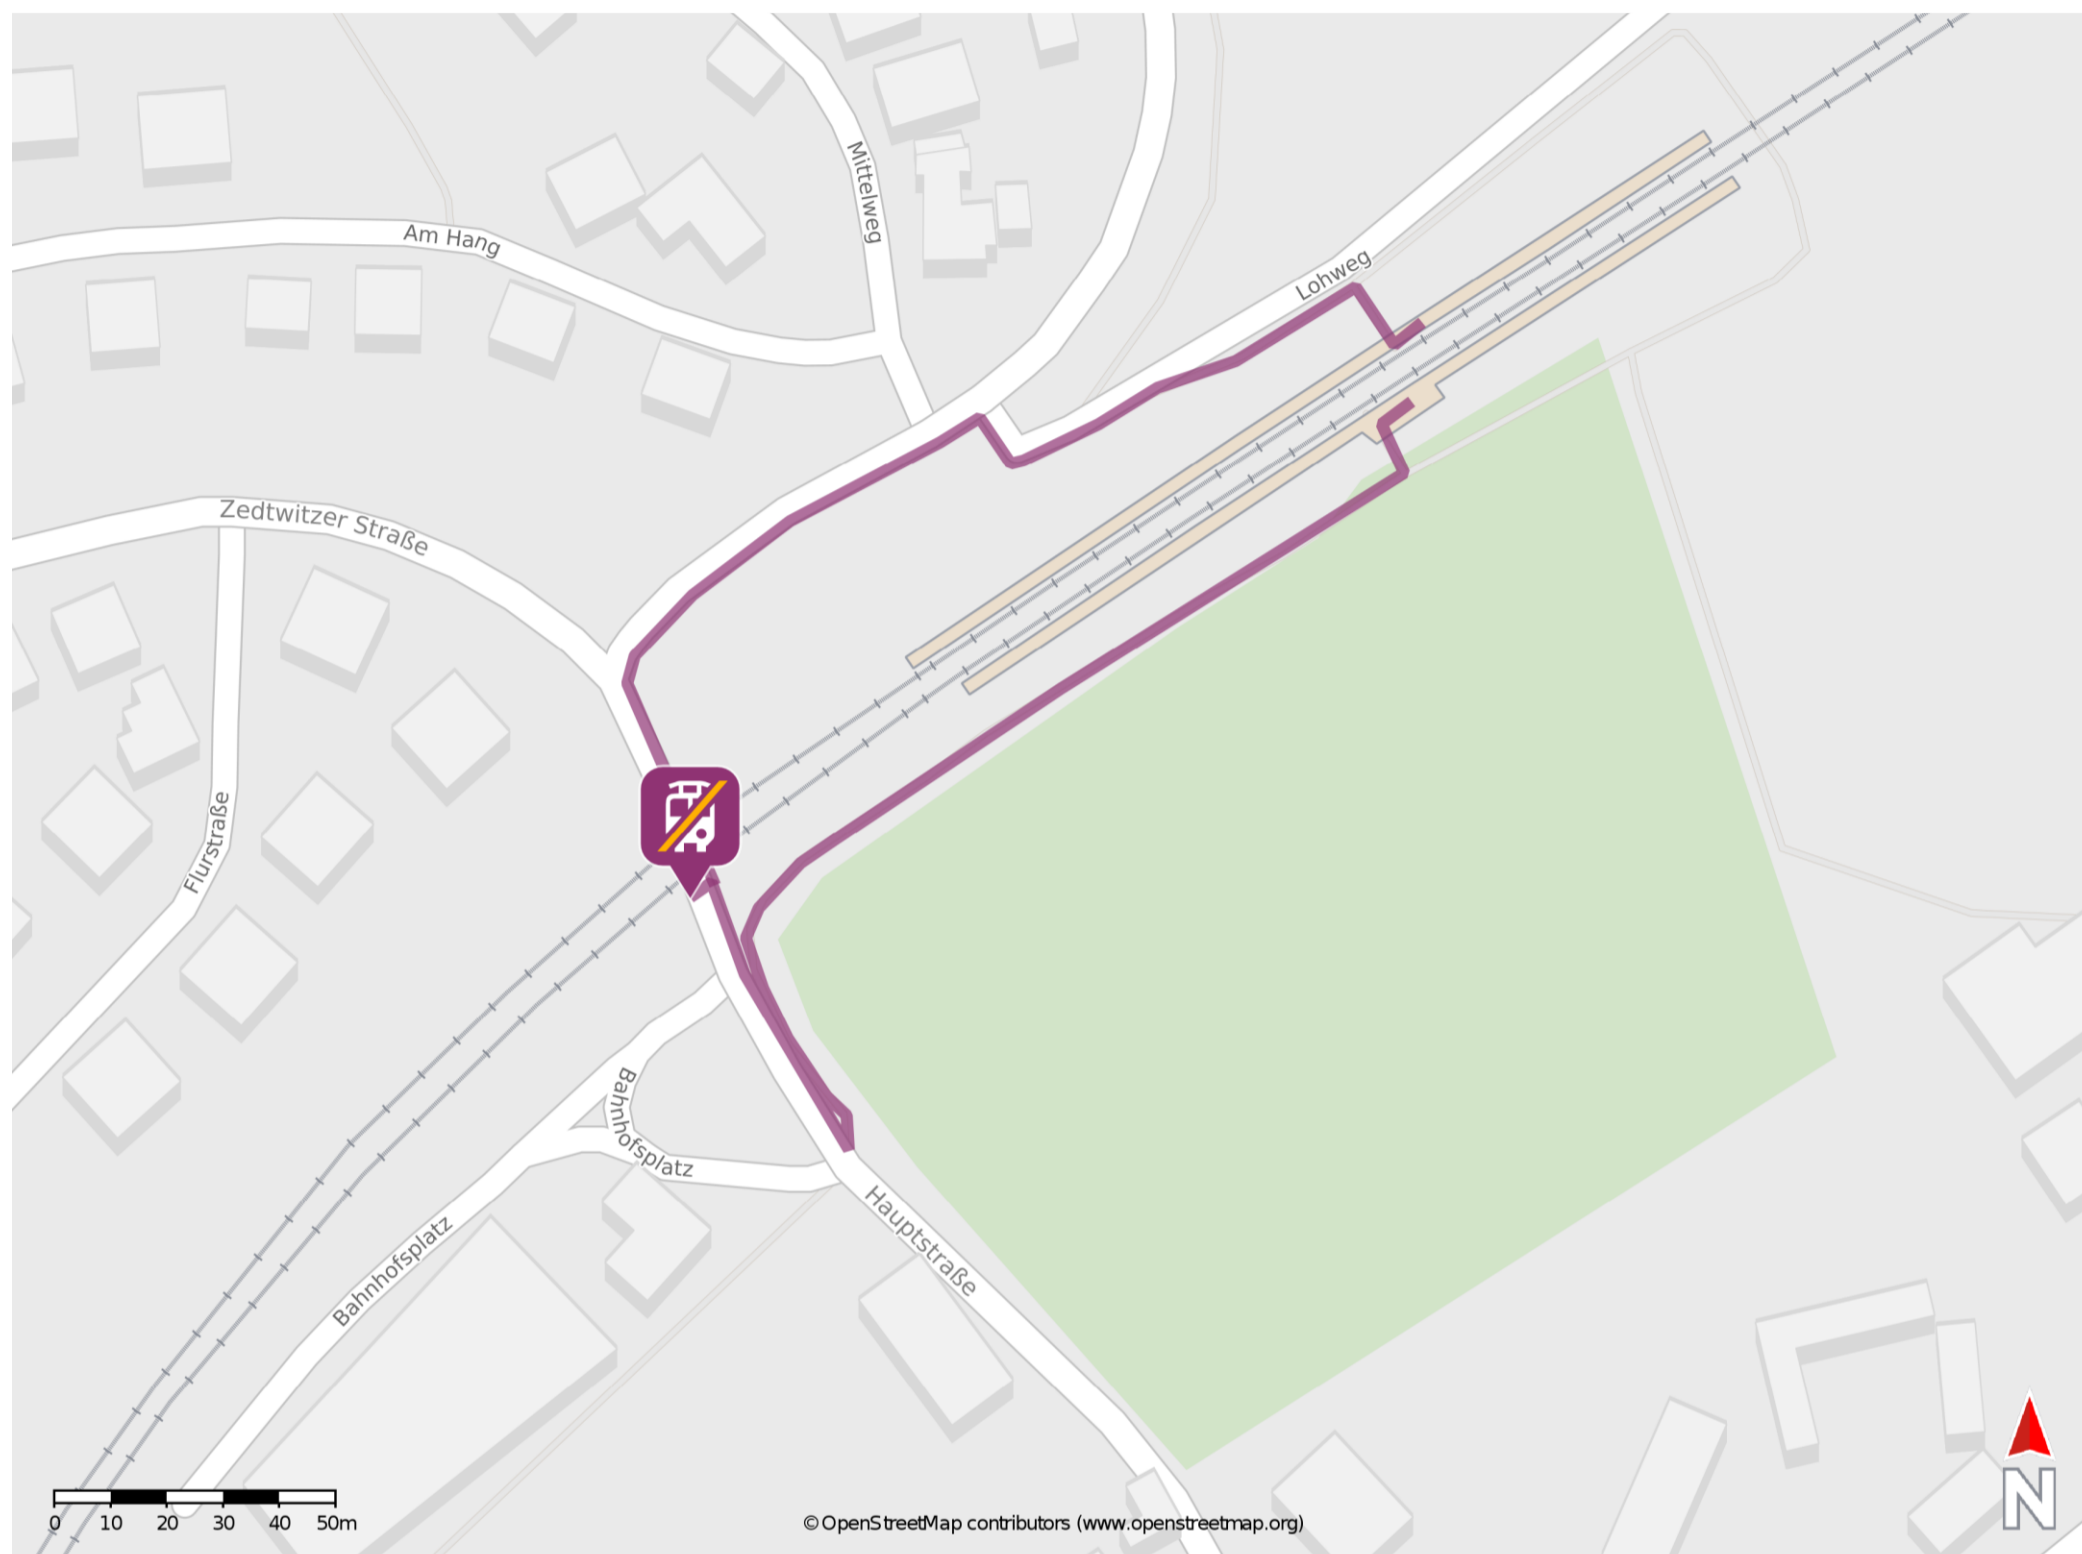

Feilitzsch

Wegbeschreibung Schienenersatzverkehr *

Von Gleis 1: Verlassen Sie den Bahnsteig und begeben Sie sich an den Lohweg. Biegen Sie nach links ab und folgen Sie dem Straßenverlauf bis zur Kreuzung. Biegen Sie erneut nach links ab und folgen Sie dem Straßenverlauf bis zur Kreuzung mit der Zedtwitzer Straße. Biegen Sie links in die Zedtwitzer Straße ab und folgen Sie dem Straßenverlauf bis zur Ersatzhaltestelle. Die Ersatzhaltestelle befindet sich an der Bushaltestelle Bahnhof.

Von Gleis 2: Verlassen Sie den Bahnsteig und begeben Sie sich an die Hauptstraße. Biegen Sie nach rechts ab und folgen Sie dem Straßenverlauf bis zur Ersatzhaltestelle. Die Ersatzhaltestelle befindet sich an der Bushaltestelle Bahnhof.

* Fahrradmitnahme im Schienenersatzverkehr nur begrenzt möglich.
Im QR Code sind die Koordinaten der Ersatzhaltestelle hinterlegt.

— barrierefrei
— nicht barrierefrei