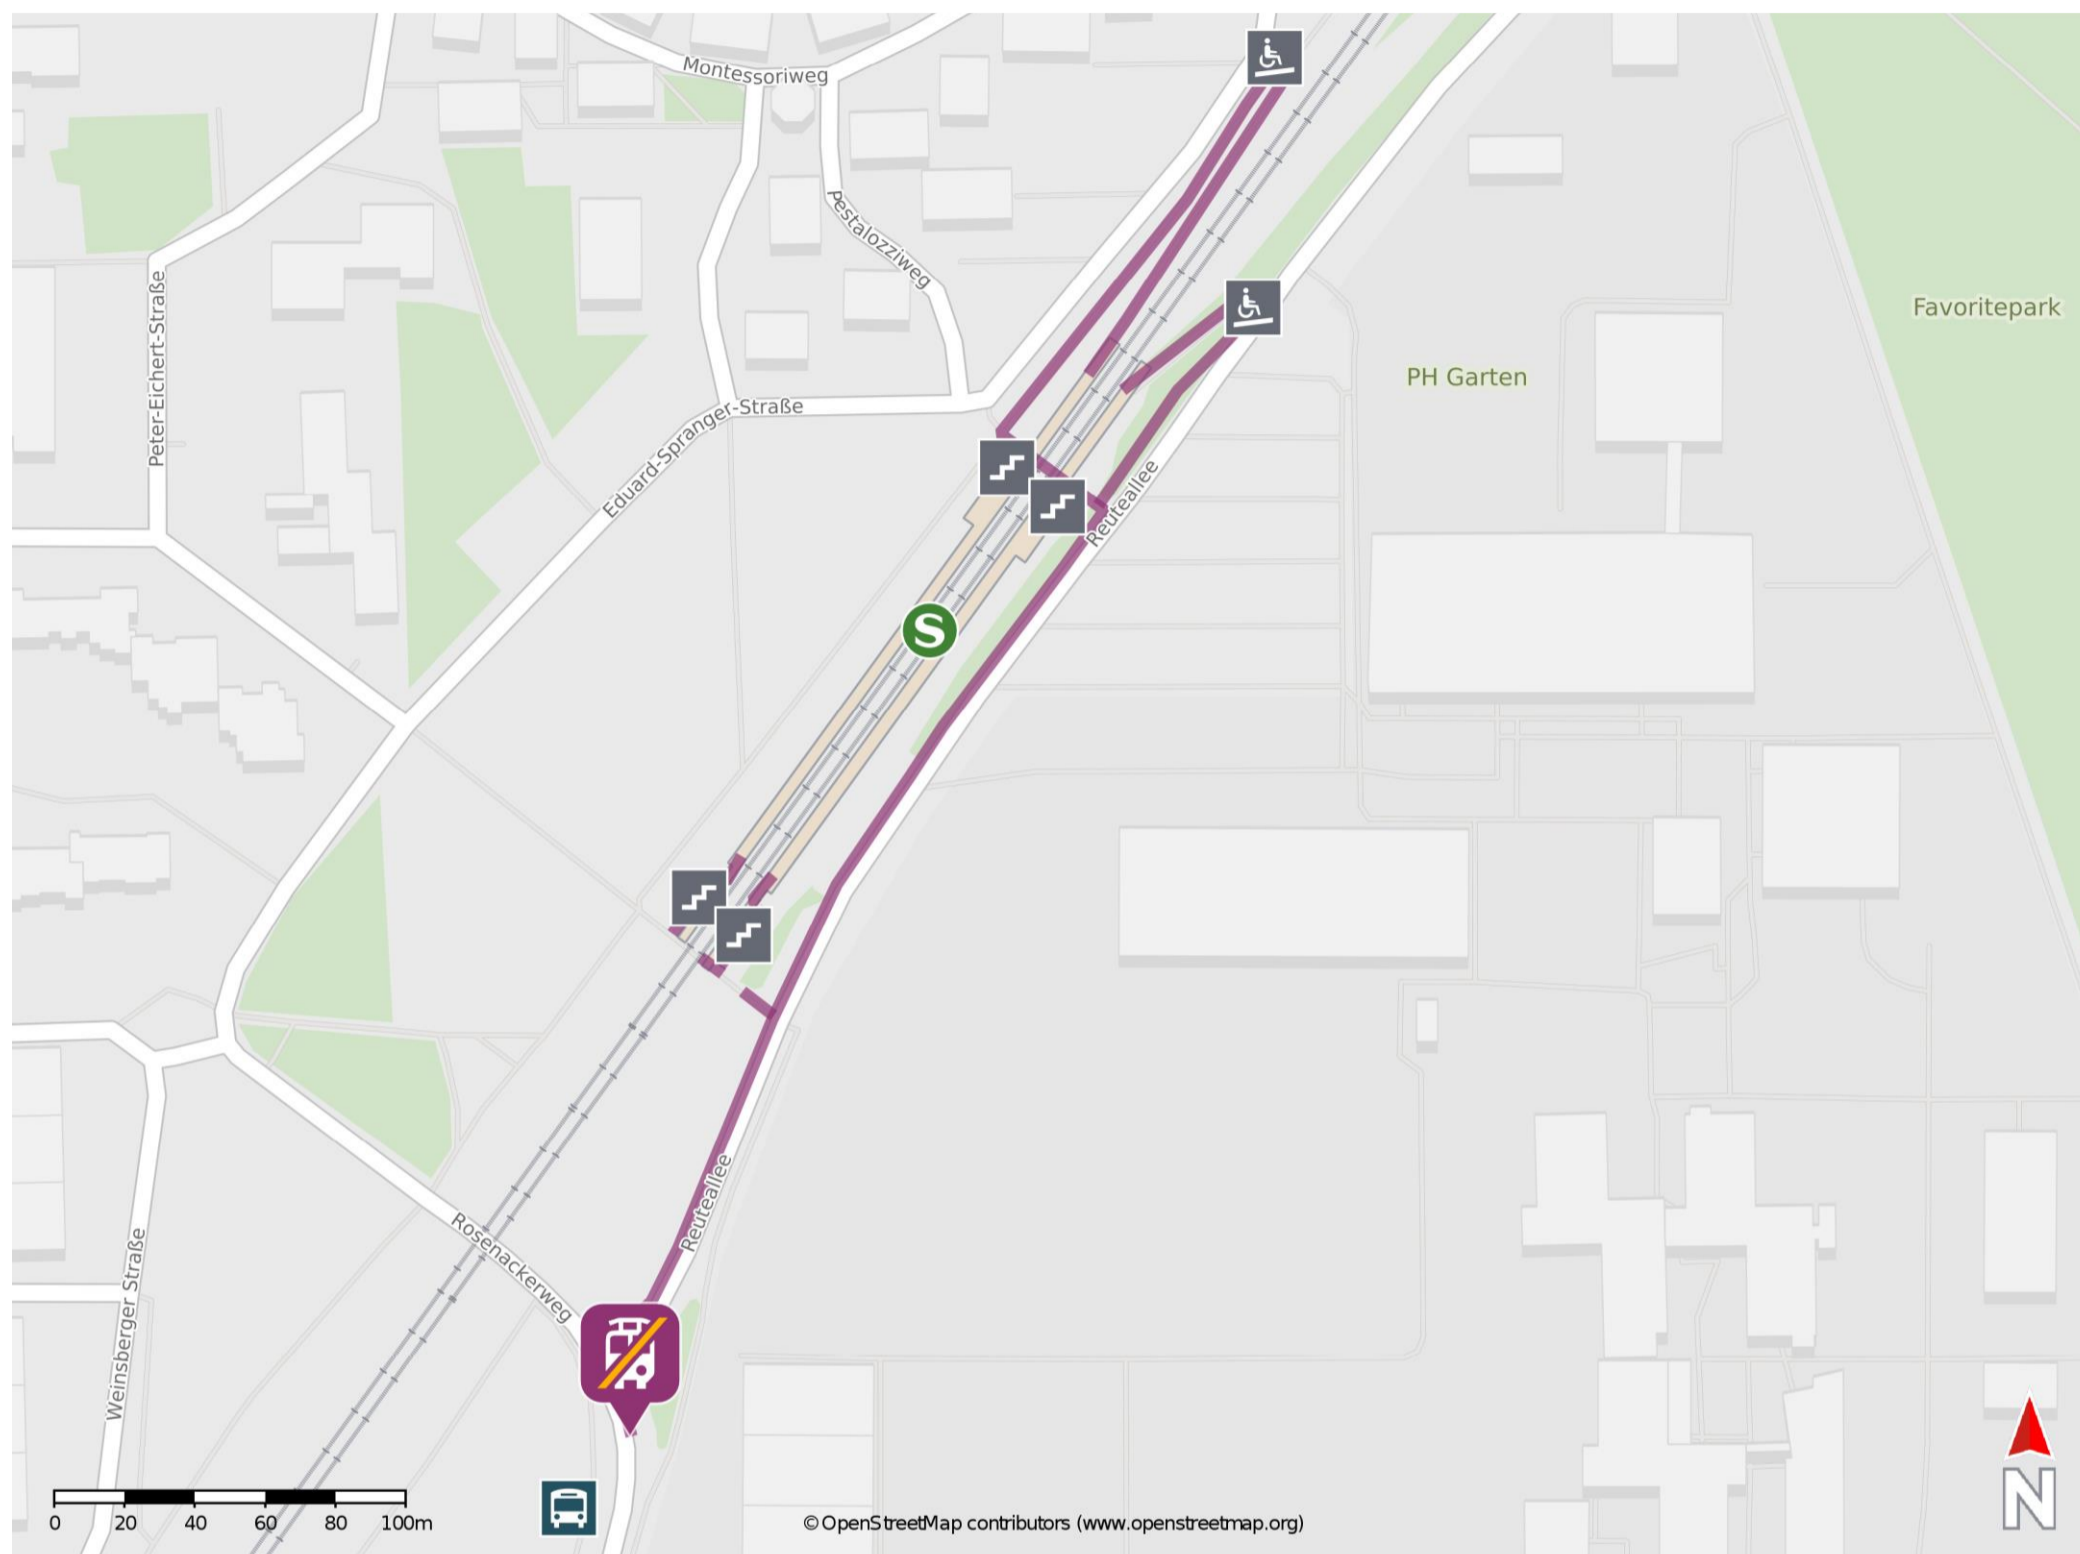

Favoritepark

Wegbeschreibung Schienenersatzverkehr *

Verlassen Sie den Bahnsteig, ggf. über die Treppenanlage und begeben Sie sich an die Reuteallee. Biegen Sie nach rechts ab und folgen Sie dem Straßenverlauf bis zum Rosenackerweg. Biegen Sie nach links ab und folgen Sie der Straße bis zur Ersatzhaltestelle. Die Ersatzhaltestelle befindet sich an der Bushaltestelle Pädagogische Hochschule.

* Fahrradmitnahme im Schienenersatzverkehr nur begrenzt möglich.
Im QR Code sind die Koordinaten der Ersatzhaltestelle hinterlegt.

— barrierefrei
- nicht barrierefrei