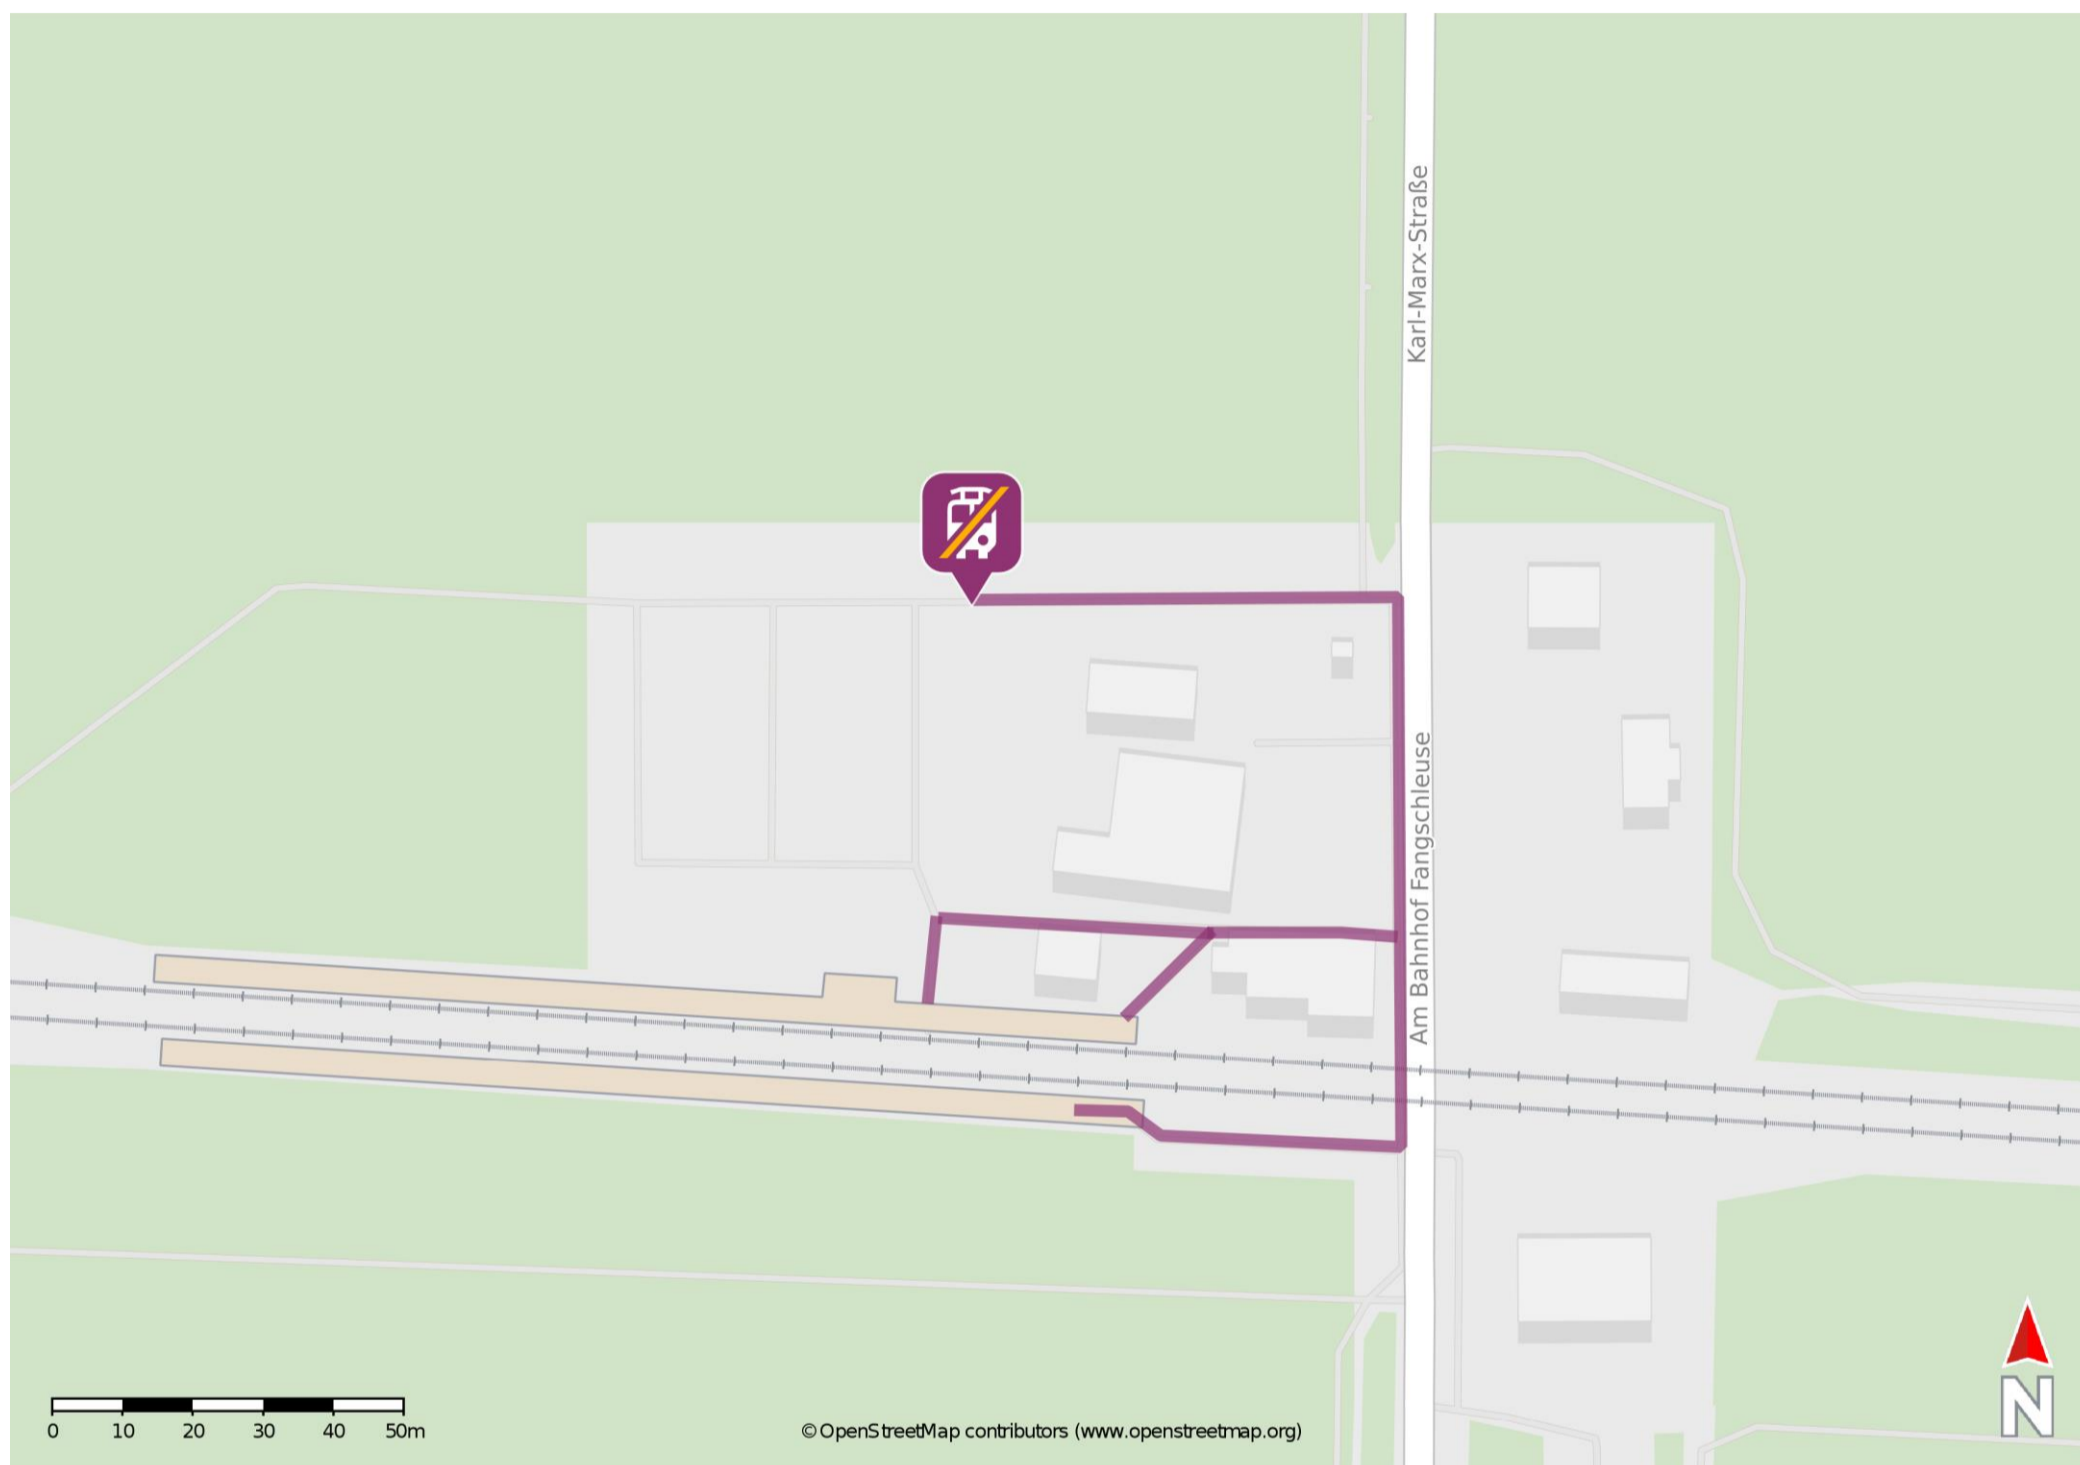

## Fangschleuse

Vom Gleis 1: Verlassen Sie den Bahnsteig und begeben Sie sich an die Straße Am Bahnhof Fangschleuse. Biegen Sie nach dem Bahnübergang links ab und folgen Sie dem Straßenverlauf bis zur Ersatzhaltestelle. Die Ersatzhaltestelle befindet sich direkt beim PKW-Parkplatz an der Haltestelle Fangschleuse, Bahnhof.

Vom Gleis 2: Verlassen Sie den Bahnsteig und orientieren Sie sich in Richtung PKW-Parkplatz. Die Ersatzhaltestelle befindet sich direkt beim PKW-Parkplatz an der Haltestelle Fangschleuse, Bahnhof.

\* Fahrradmitnahme im Schienenersatzverkehr nur begrenzt möglich.  
Im QR Code sind die Koordinaten der Ersatzhaltestelle hinterlegt.

barrierefrei  
nicht barrierefrei