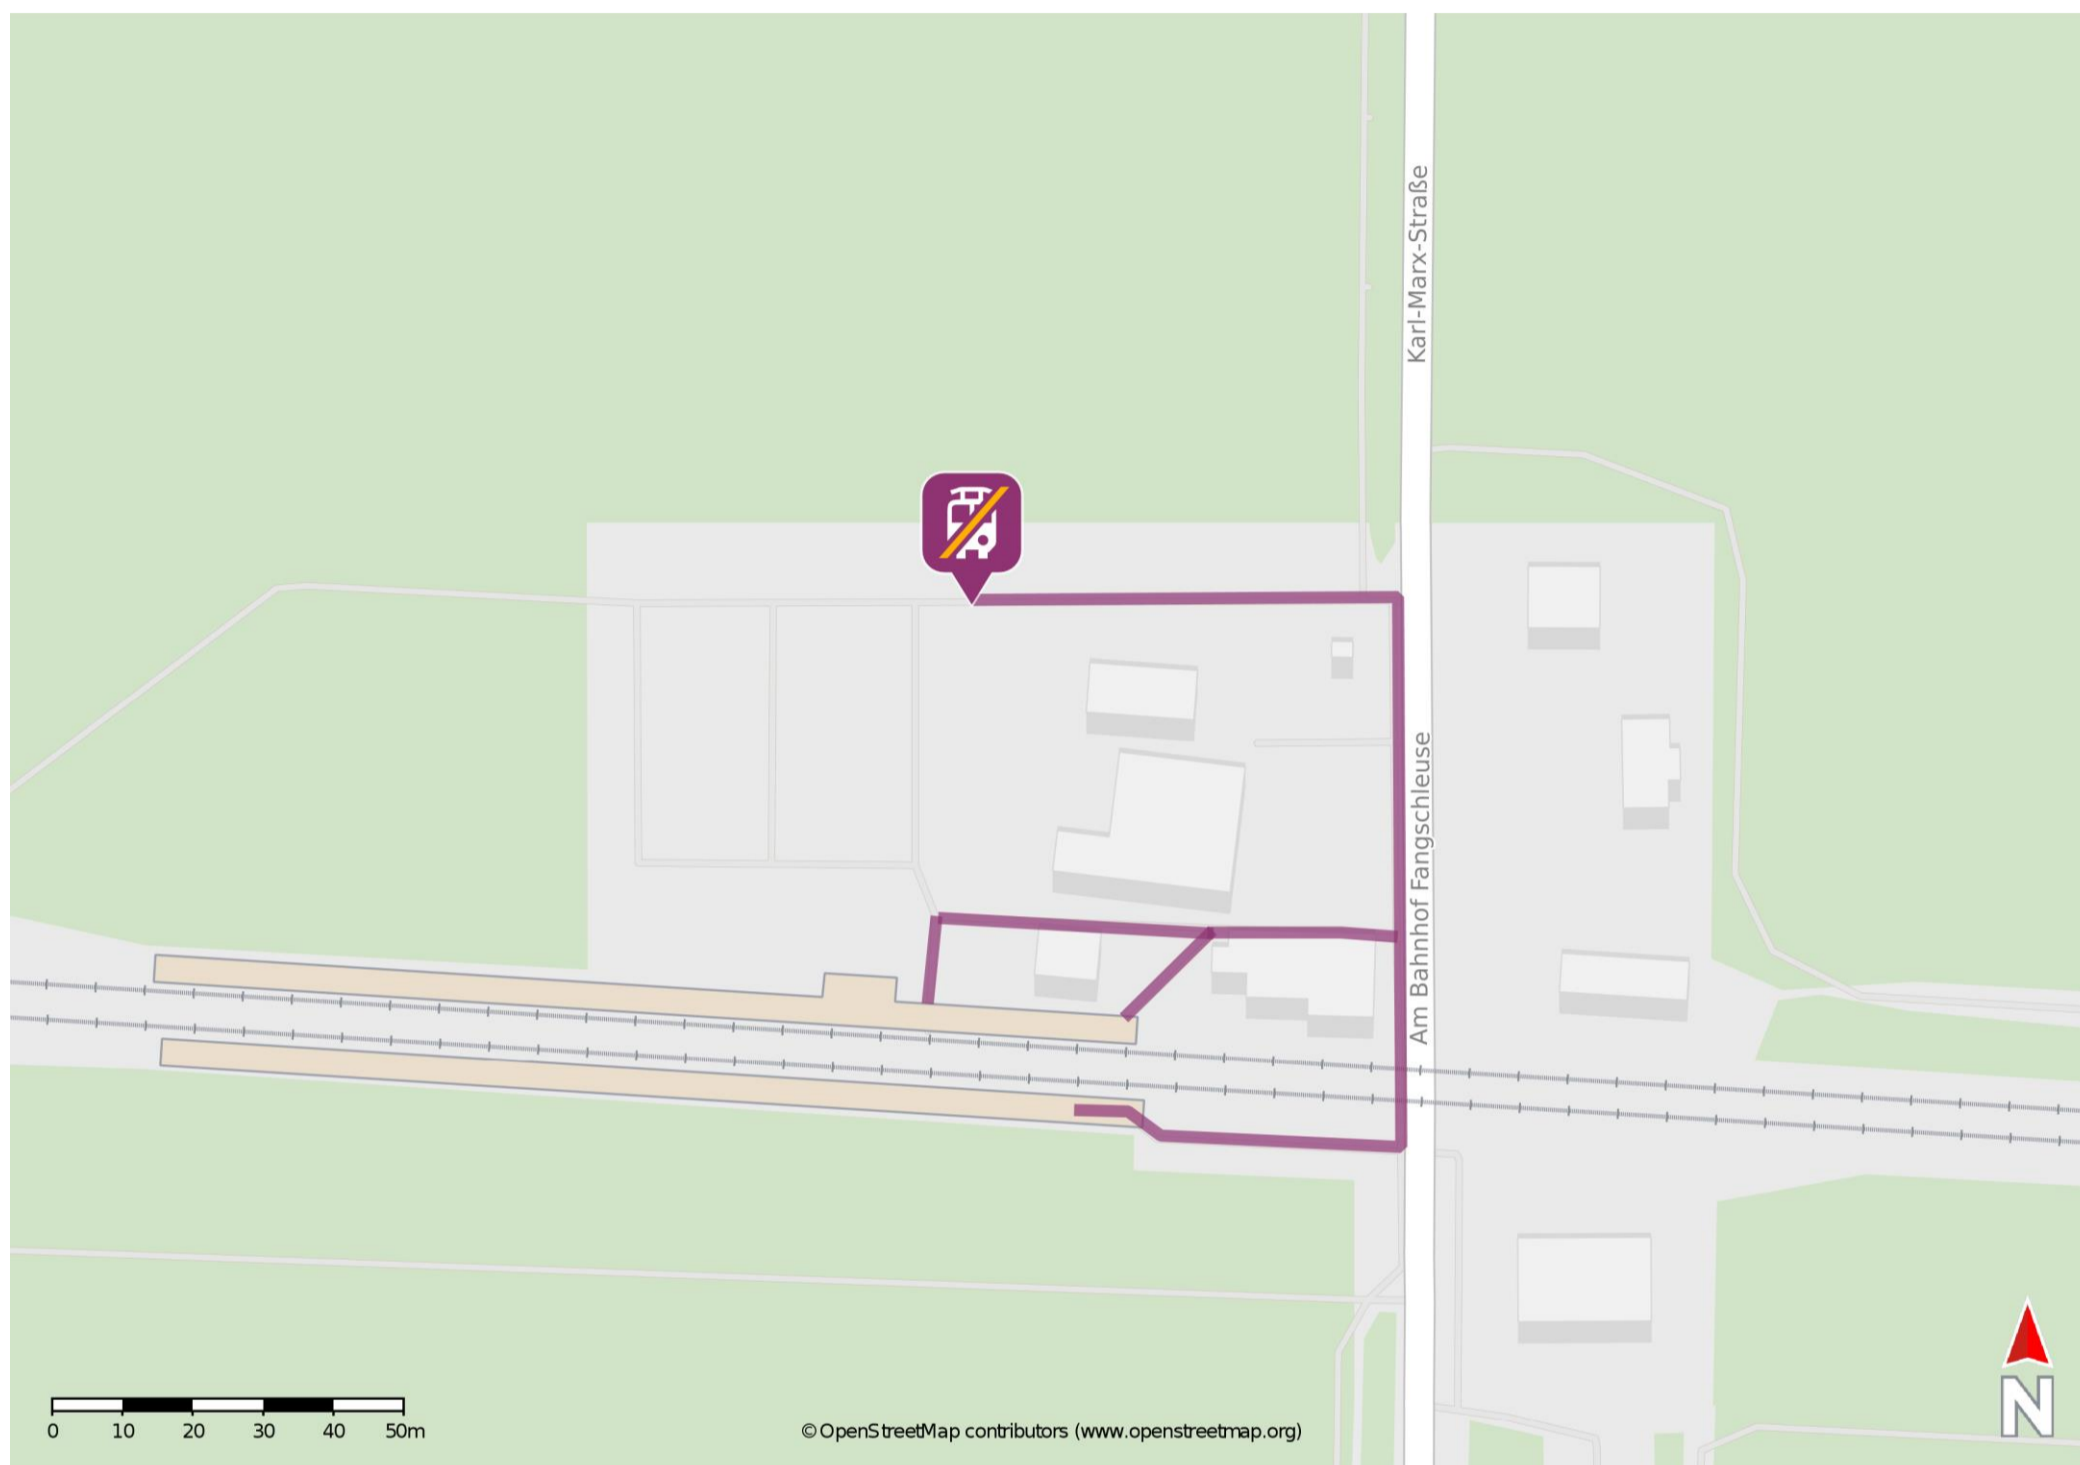

Fangschleuse

Vom Gleis 1: Verlassen Sie den Bahnsteig und begeben Sie sich an die Straße Am Bahnhof Fangschleuse. Biegen Sie nach dem Bahnübergang links ab und folgen Sie dem Straßenverlauf bis zur Ersatzhaltestelle. Die Ersatzhaltestelle befindet sich direkt beim PKW-Parkplatz an der Haltestelle Fangschleuse, Bahnhof.

Vom Gleis 2: Verlassen Sie den Bahnsteig und orientieren Sie sich in Richtung PKW-Parkplatz. Die Ersatzhaltestelle befindet sich direkt beim PKW-Parkplatz an der Haltestelle Fangschleuse, Bahnhof.

* Fahrradmitnahme im Schienenersatzverkehr nur begrenzt möglich.
Im QR Code sind die Koordinaten der Ersatzhaltestelle hinterlegt.

barrierefrei
 nicht barrierefrei