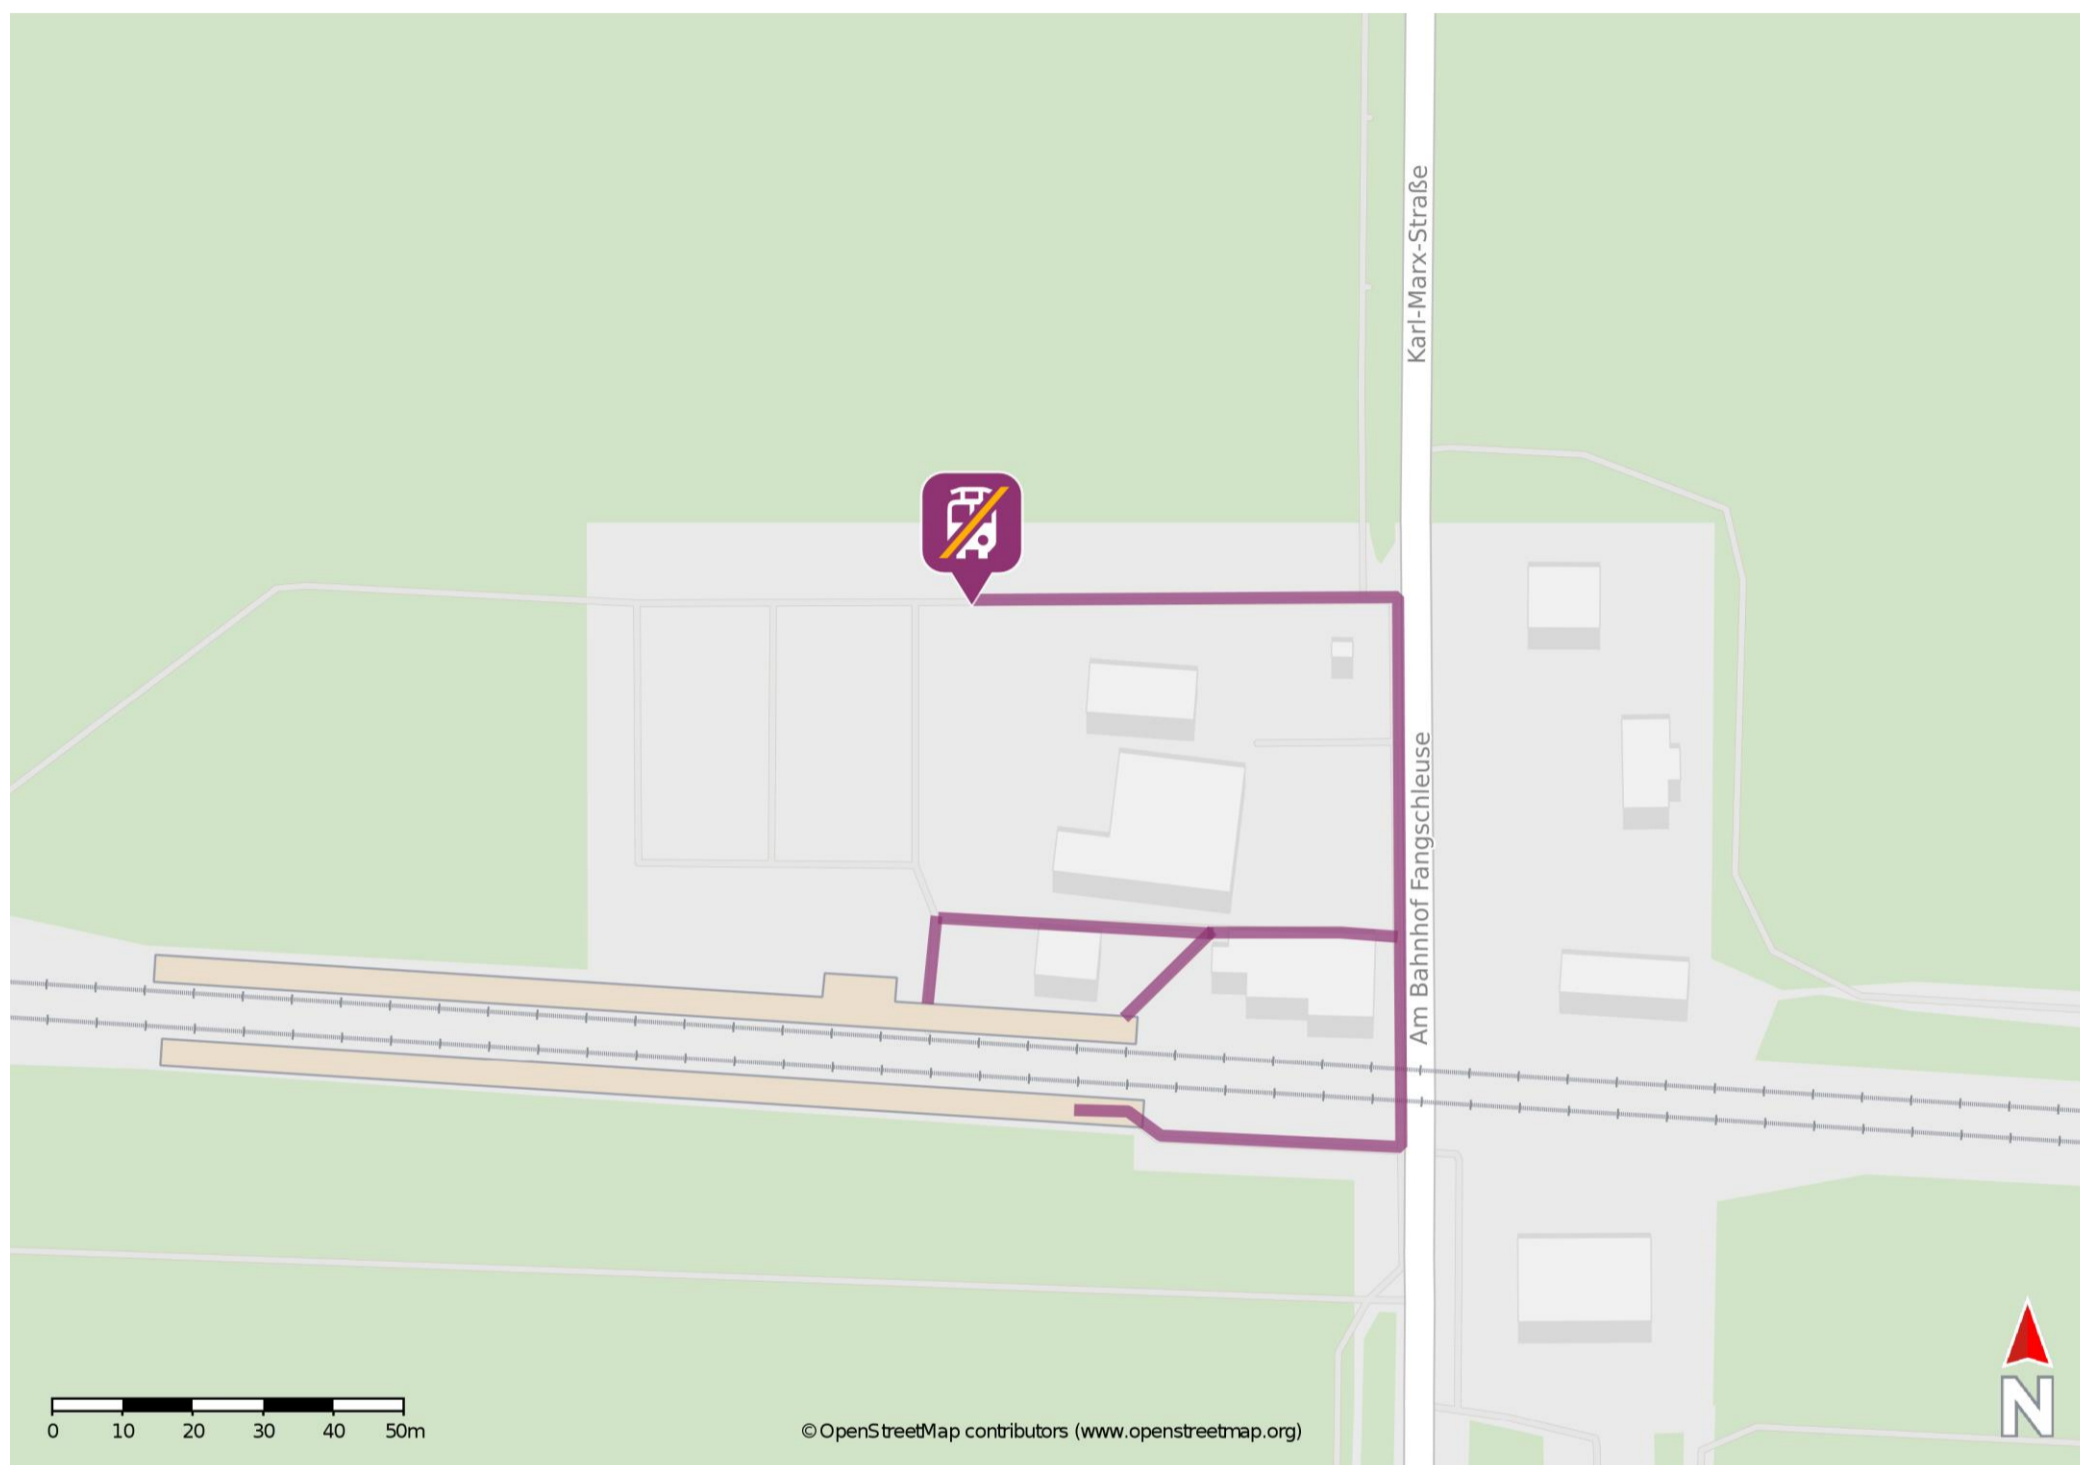

Fangschleuse

Vom Gleis 1: Verlassen Sie den Bahnsteig und begeben Sie sich an die Straße Am Bahnhof Fangschleuse. Biegen Sie nach dem Bahnübergang links ab und folgen Sie dem Straßenverlauf bis zur Ersatzhaltestelle. Die Ersatzhaltestelle befindet sich direkt beim PKW-Parkplatz an der Haltestelle Fangschleuse, Bahnhof.

Vom Gleis 2: Verlassen Sie den Bahnsteig und orientieren Sie sich in Richtung PKW-Parkplatz. Die Ersatzhaltestelle befindet sich direkt beim PKW-Parkplatz an der Haltestelle Fangschleuse, Bahnhof.

* Fahrradmitnahme im Schienenersatzverkehr nur begrenzt möglich.
Im QR Code sind die Koordinaten der Ersatzhaltestelle hinterlegt.

barrierefrei
nicht barrierefrei