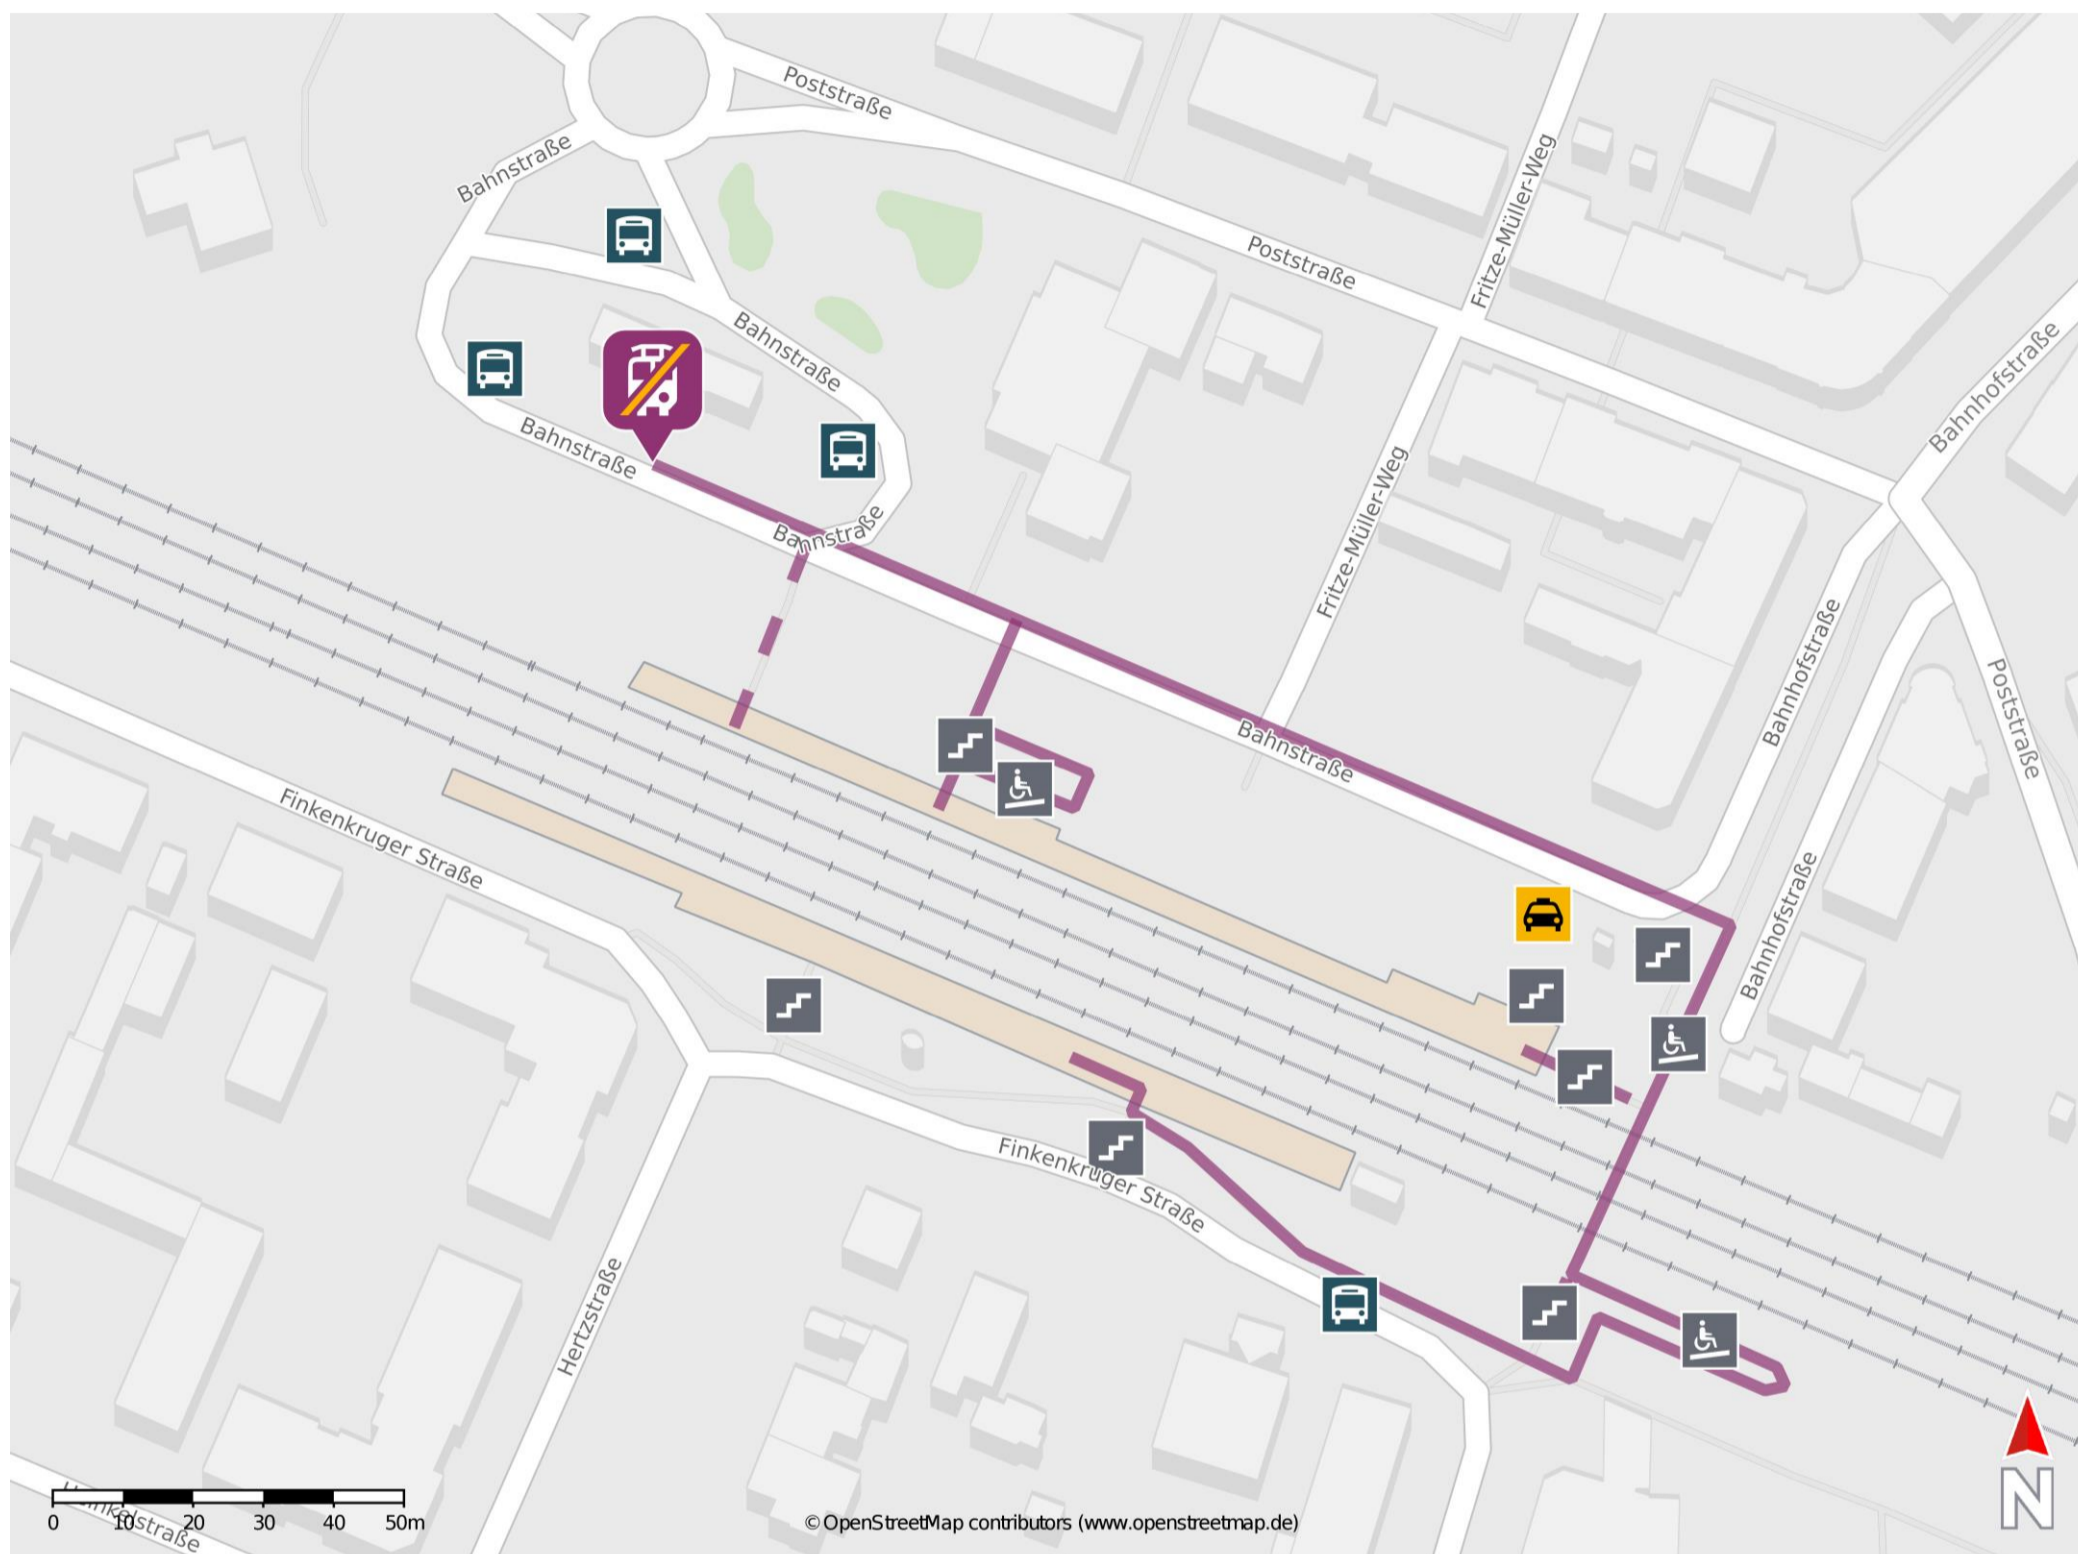

## Falkensee

### Wegbeschreibung Schienenersatzverkehr \*

Verlassen Sie den Bahnsteig und begeben Sie sich an die Bahnhofstraße. Orientieren Sie sich nach links und folgen Sie dem Straßenverlauf, bis Sie die Ersatzhaltestelle erreichen. Die Ersatzhaltestelle befindet sich am Zentralen Omnibus-Bahnhof (ZOB) im Haltestellenbereich ZOB Position HVG 604.

\* Fahrradmitnahme im Schienenersatzverkehr nur begrenzt möglich.  
Im QR Code sind die Koordinaten der Ersatzhaltestelle hinterlegt.

— barrierefrei  
- nicht barrierefrei