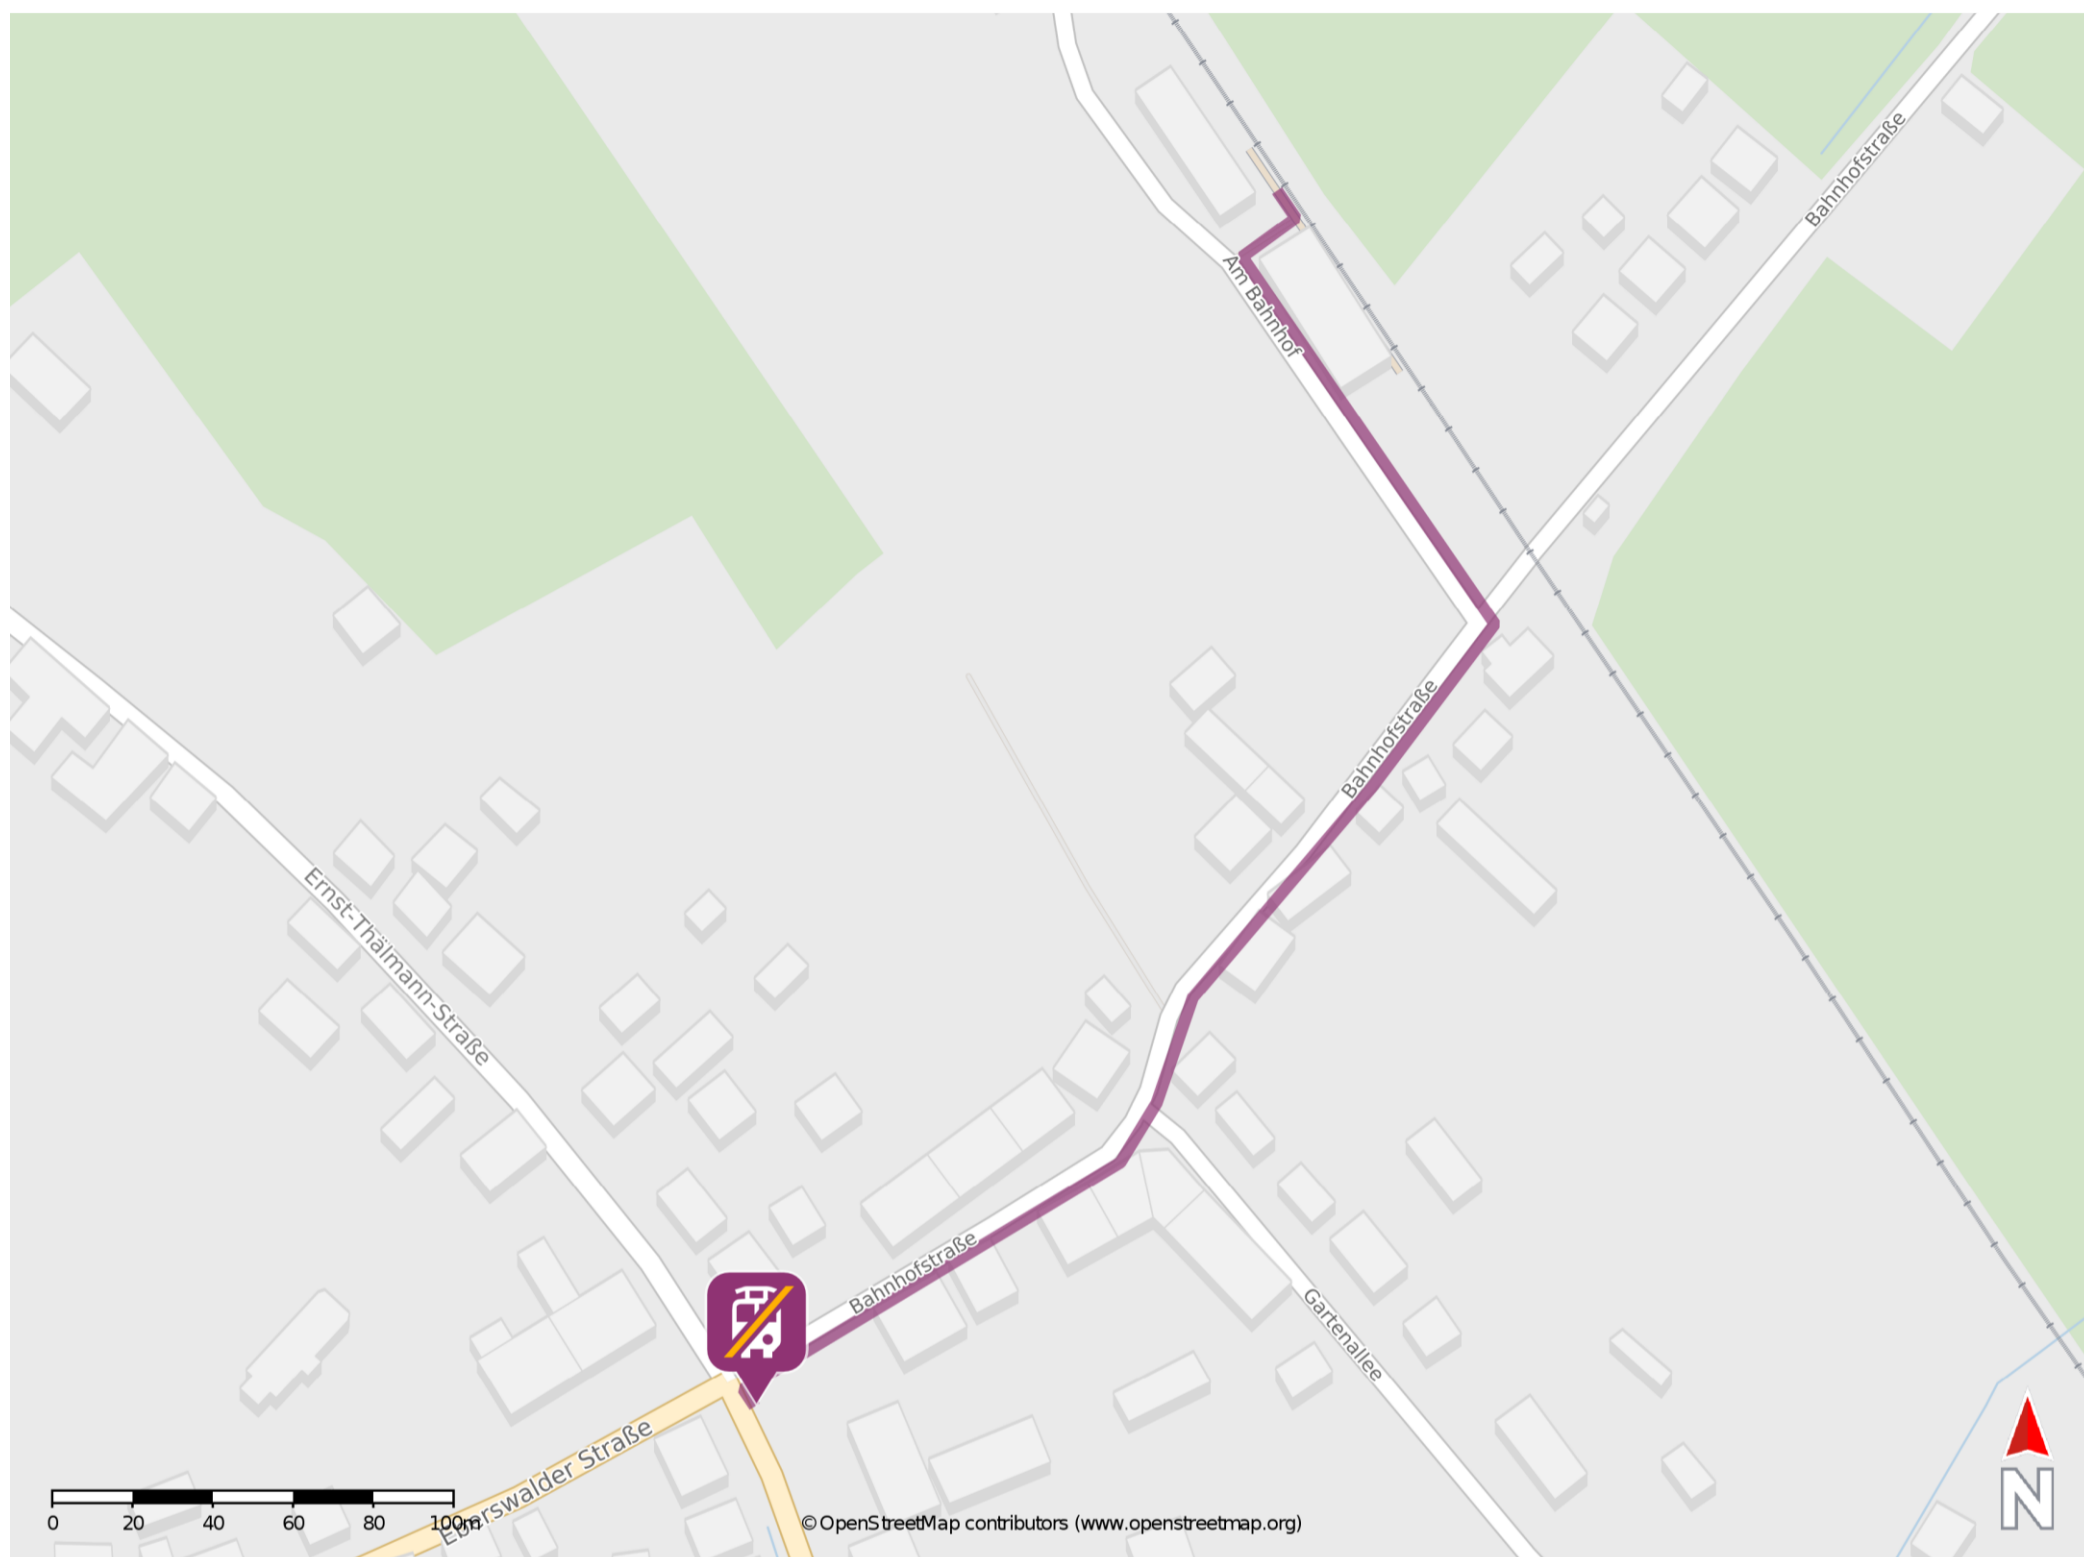

Falkenberg (Mark)

Wegbeschreibung Schienenersatzverkehr *

Verlassen Sie den Bahnsteig und begeben Sie sich an die Straße Am Bahnhof. Biegen Sie nach links ab und folgen Sie der Straße bis zur Bahnhofstraße. Biegen Sie nach rechts ab und folgen Sie der Straße bis zur Karl-Marx-Straße. Biegen Sie nach links in die Karl-Marx-Straße ab und begeben Sie sich an die Ersatzhaltestelle.

* Fahrradmitnahme im Schienenersatzverkehr nur begrenzt möglich.
Im QR Code sind die Koordinaten der Ersatzhaltestelle hinterlegt.

— barrierefrei
- nicht barrierefrei