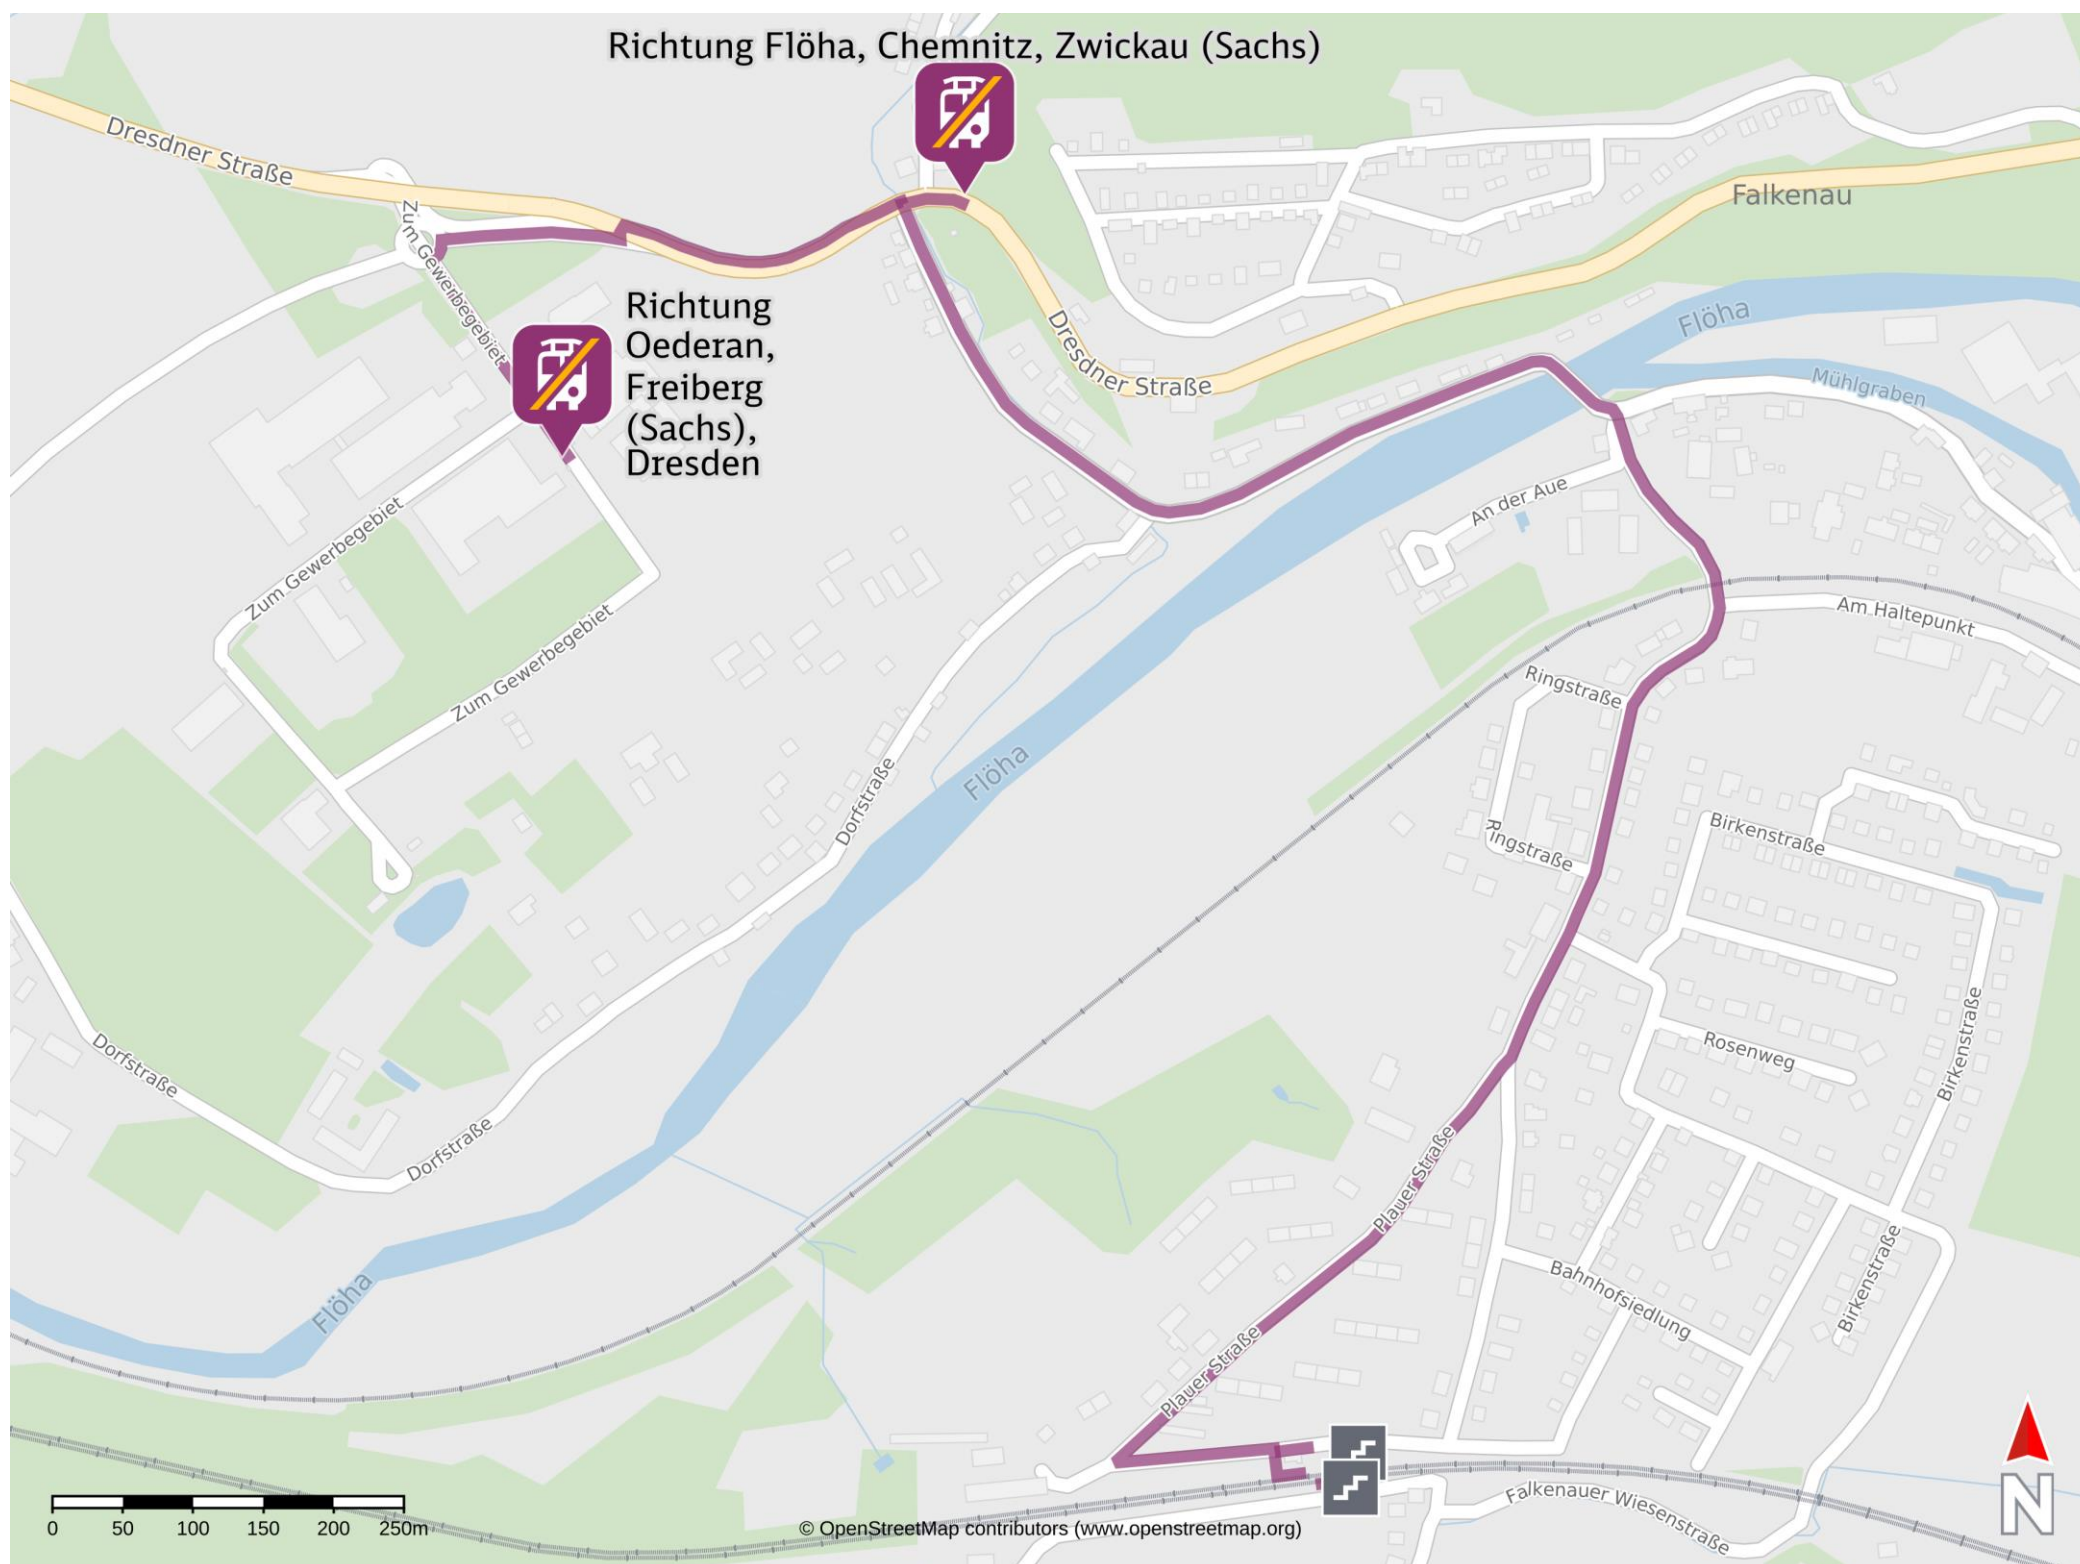

# Umgebungsplan

## Falkenau (Sachs) Süd

Ersatzhaltestelle  
Gewerbegebiet

Ersatzhaltestelle B 173

### Wegbeschreibung Schienenersatzverkehr \*

Verlassen Sie den Bahnsteig, ggf. durch die Unterführung, und begeben Sie sich an die Bahnhofsstraße. Biegen Sie links ab und folgen Sie dem Straßenverlauf. Biegen Sie dann nach rechts auf die Plauer Straße. Folgen Sie der Plauer Straße in die Straße d. Einheit. Folgen Sie dem Straßenverlauf und biegen Sie dann nach links auf die Ernst-Thälmann-Straße. Folgen Sie der Ernst-Thälmann-Straße und halten Sie sich rechts. Biegen Sie dann nach rechts auf die B 173 um die Ersatzhaltestelle Richtung Flöha, Chemnitz und Zwickau (Sachs) zu erreichen. Biegen Sie auf der B 173 nach links ab und folgen Sie dem Straßenverlauf. Biegen Sie dann nach links auf die Am Gewerbegebiet Straße ab. Folgen Sie der Straße kurz um die Ersatzhaltestelle Richtung Oederan, Freiberg (Sachs) und Dresden zu erreichen.

\*Fahrradmitnahme im Schienenersatzverkehr nur begrenzt, teilweise gar nicht möglich. Bitte informieren Sie sich bei dem von Ihnen genutzten Eisenbahnverkehrsunternehmen. Im QR Code sind die Koordinaten der Ersatzhaltestelle hinterlegt.