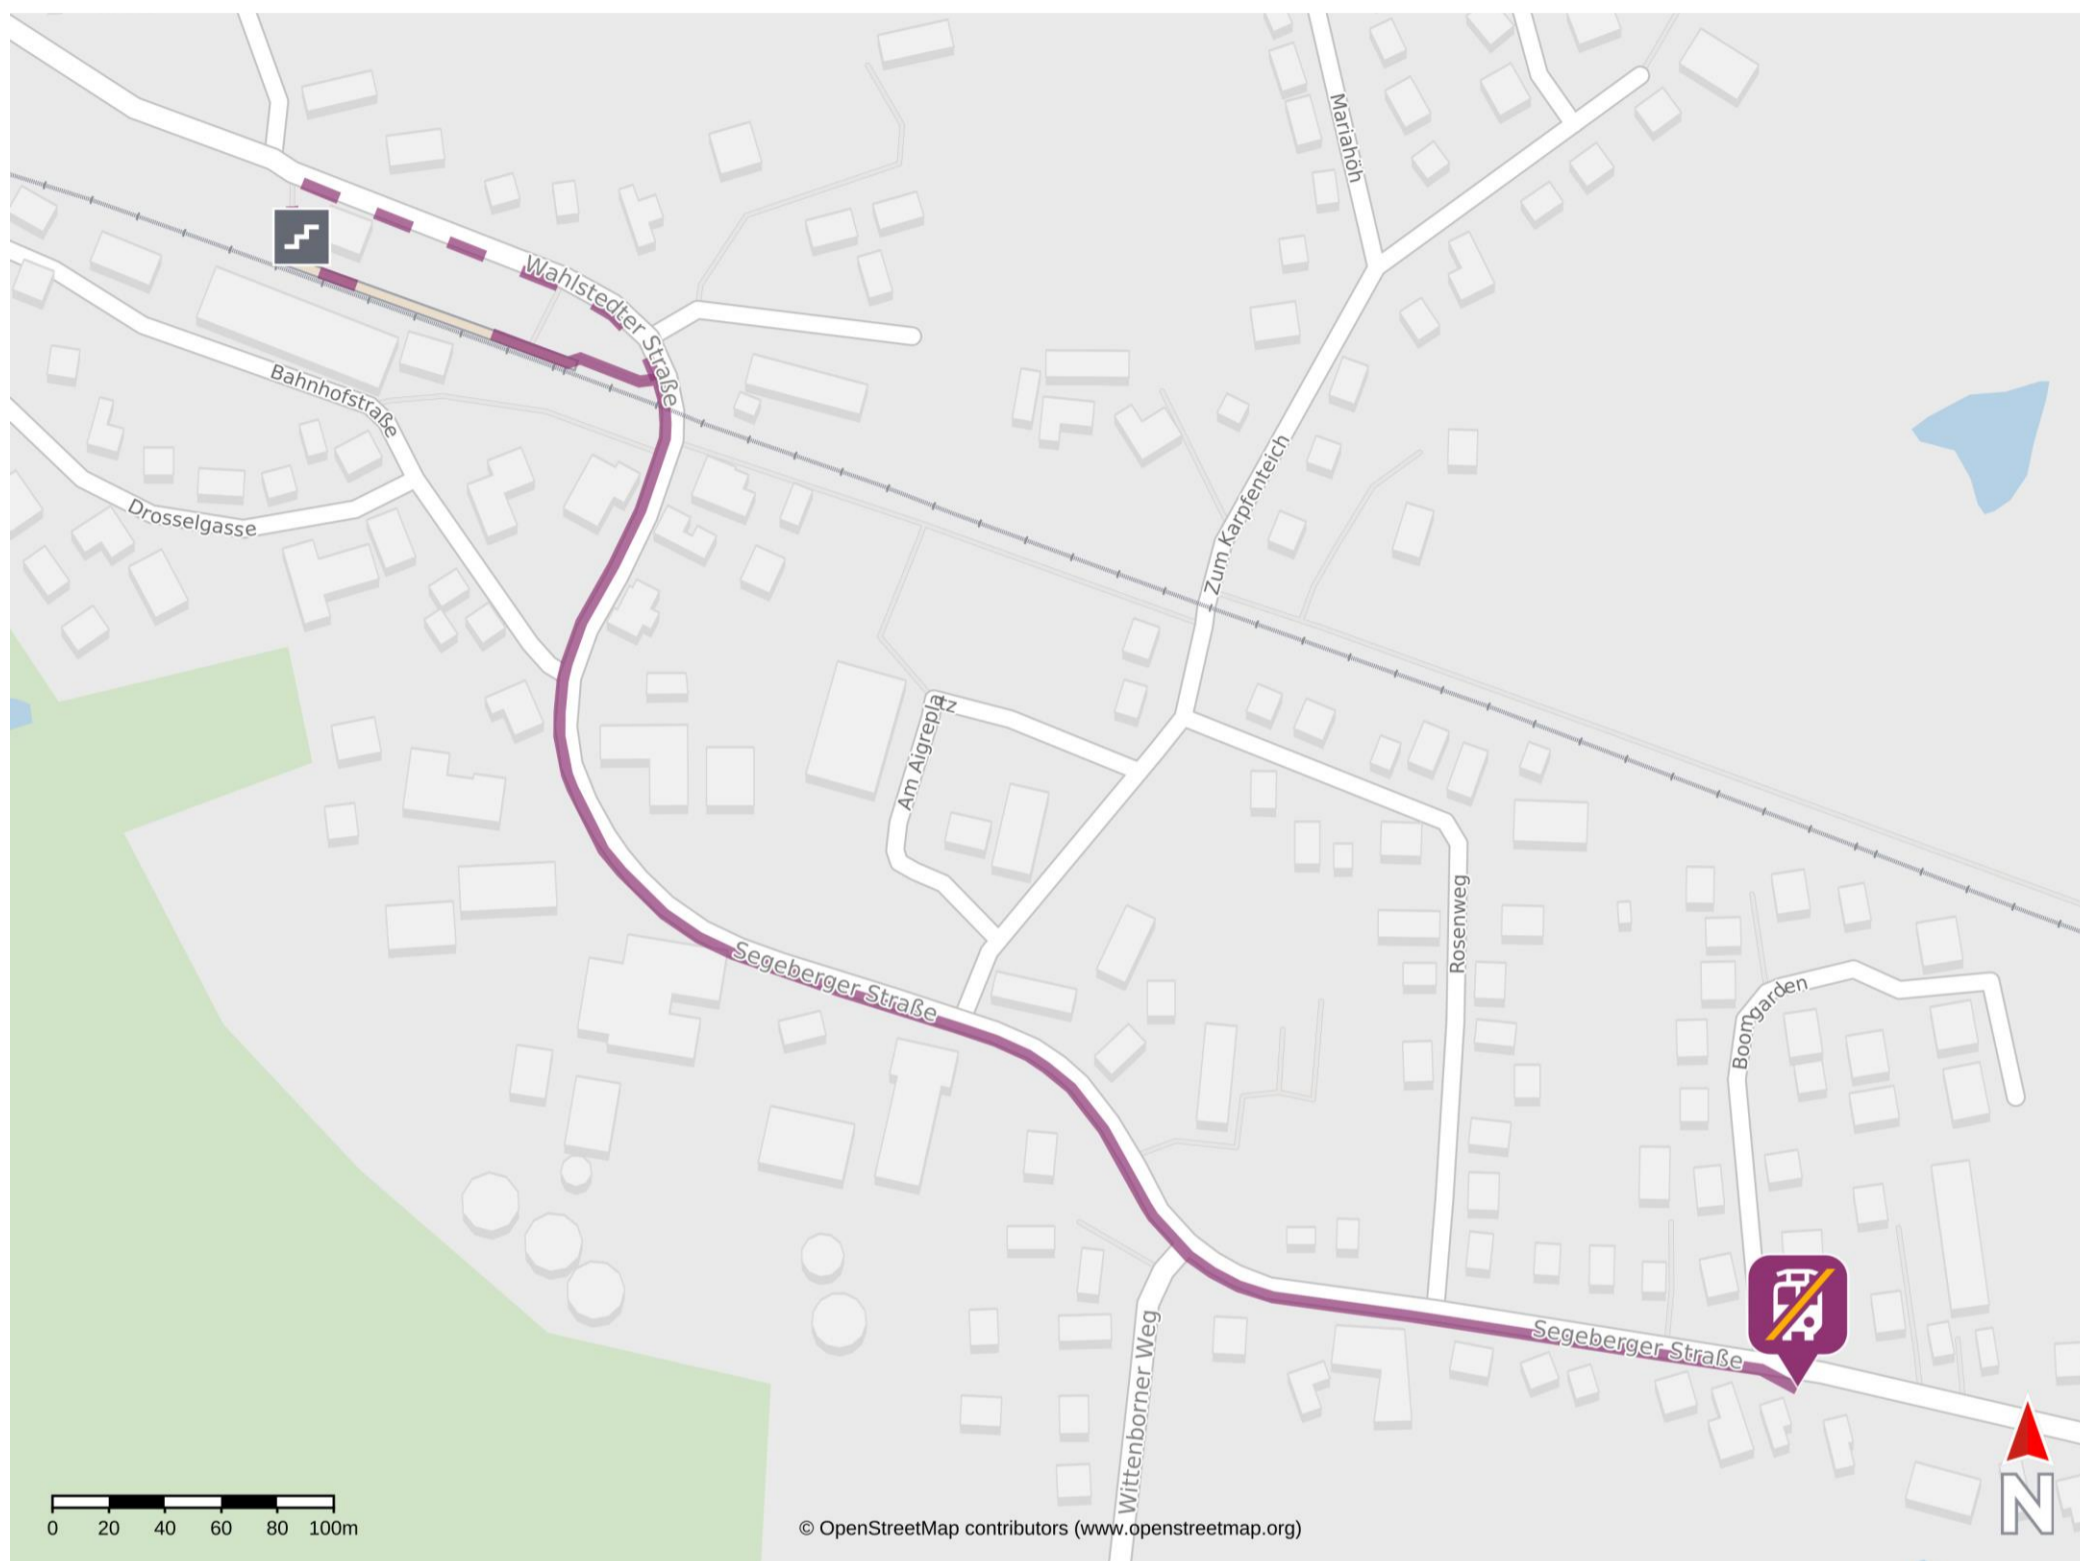

Umgebungsplan

Fahrenkrug

Wegbeschreibung Schienenersatzverkehr *

Vorübergehende Haltestellenverlegung ab 1. Juli 2023 wegen einer Straßensperrung:

Verlassen Sie den Bahnsteig und begeben Sie sich an die Wahlstedter Straße. Biegen Sie nach rechts ab und folgen Sie der Wahlstedter Straße in die Segeberger Straße. Folgen Sie dem Straßenverlauf bis Sie die Ersatzhaltestelle erreichen. Die Ersatzhaltestelle befindet sich an der Haltestelle Fahrenkrug, Boomgarden.

*Fahrradmitnahme im Schienenersatzverkehr nur begrenzt, teilweise gar nicht möglich. Bitte informieren Sie sich bei dem von Ihnen genutzten Eisenbahnverkehrsunternehmen. Im QR Code sind die Koordinaten der Ersatzhaltestelle hinterlegt.

— barrierefrei
- - - nicht barrierefrei