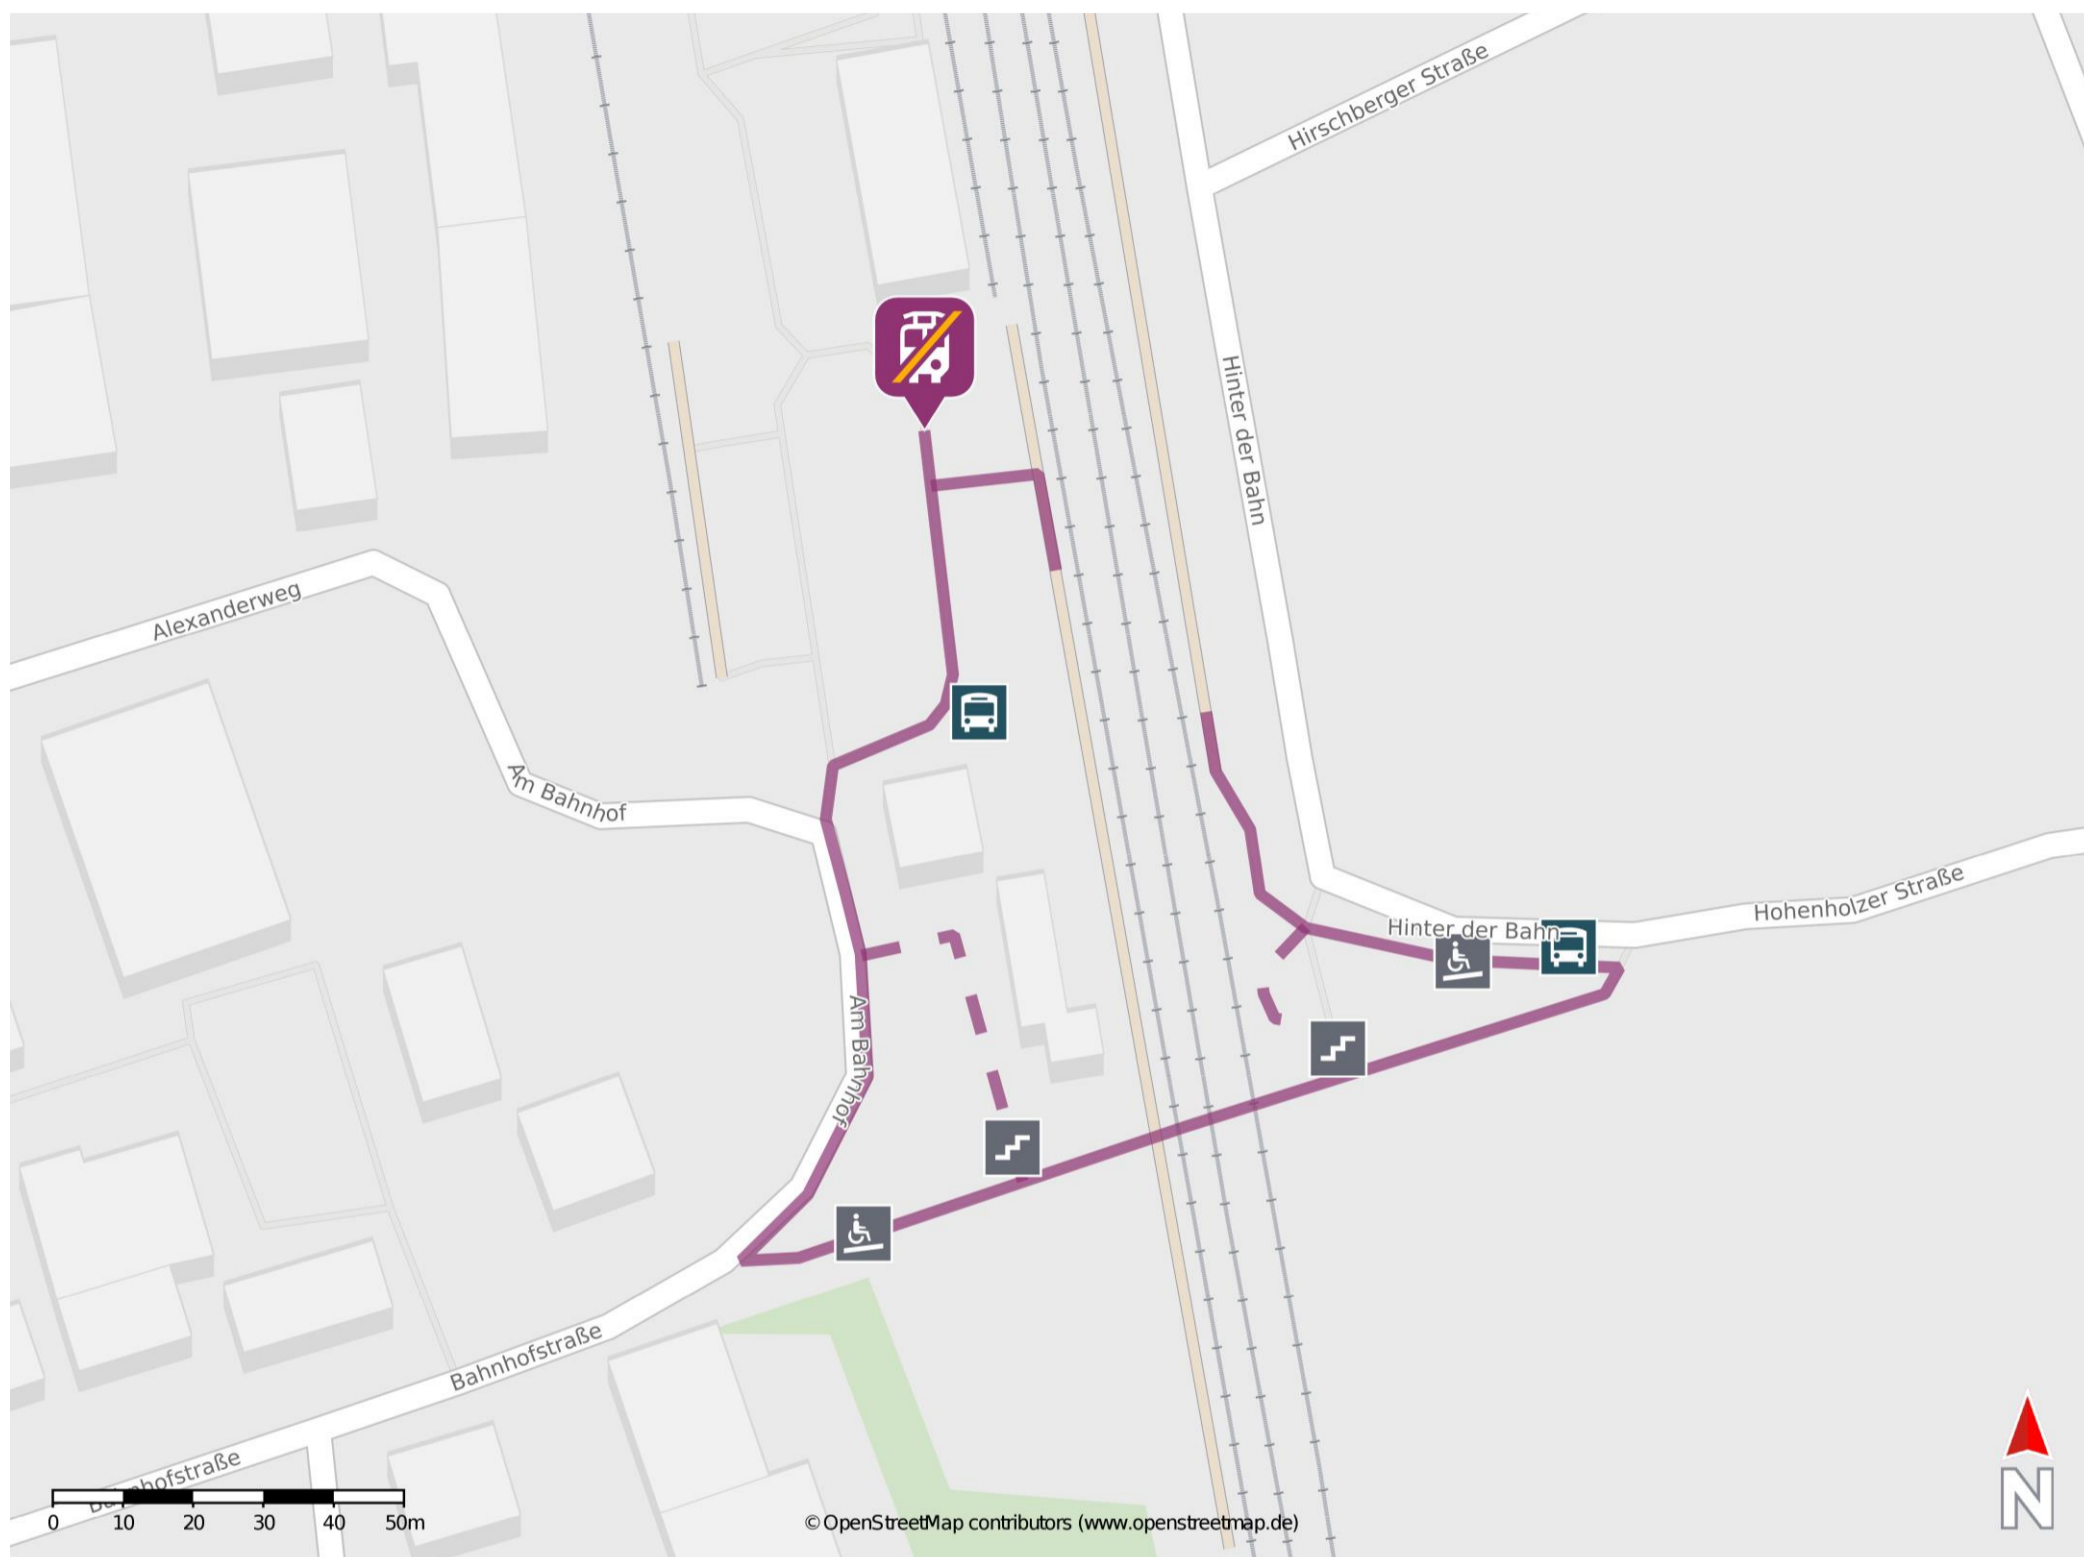

Umgebungsplan

Eystrup

Wegbeschreibung Schienenersatzverkehr *

Verlassen Sie den Bahnsteig, ggf. über den Bahnübergang, und begeben Sie sich auf den Bahnhofsvorplatz. Die Ersatzhaltestelle befindet sich an der Bushaltestelle Eystrup Bahnhof.

* Fahrradmitnahme im Schienenersatzverkehr nur begrenzt möglich.
Im QR Code sind die Koordinaten der Ersatzhaltestelle hinterlegt.

— barrierefrei
- - nicht barrierefrei