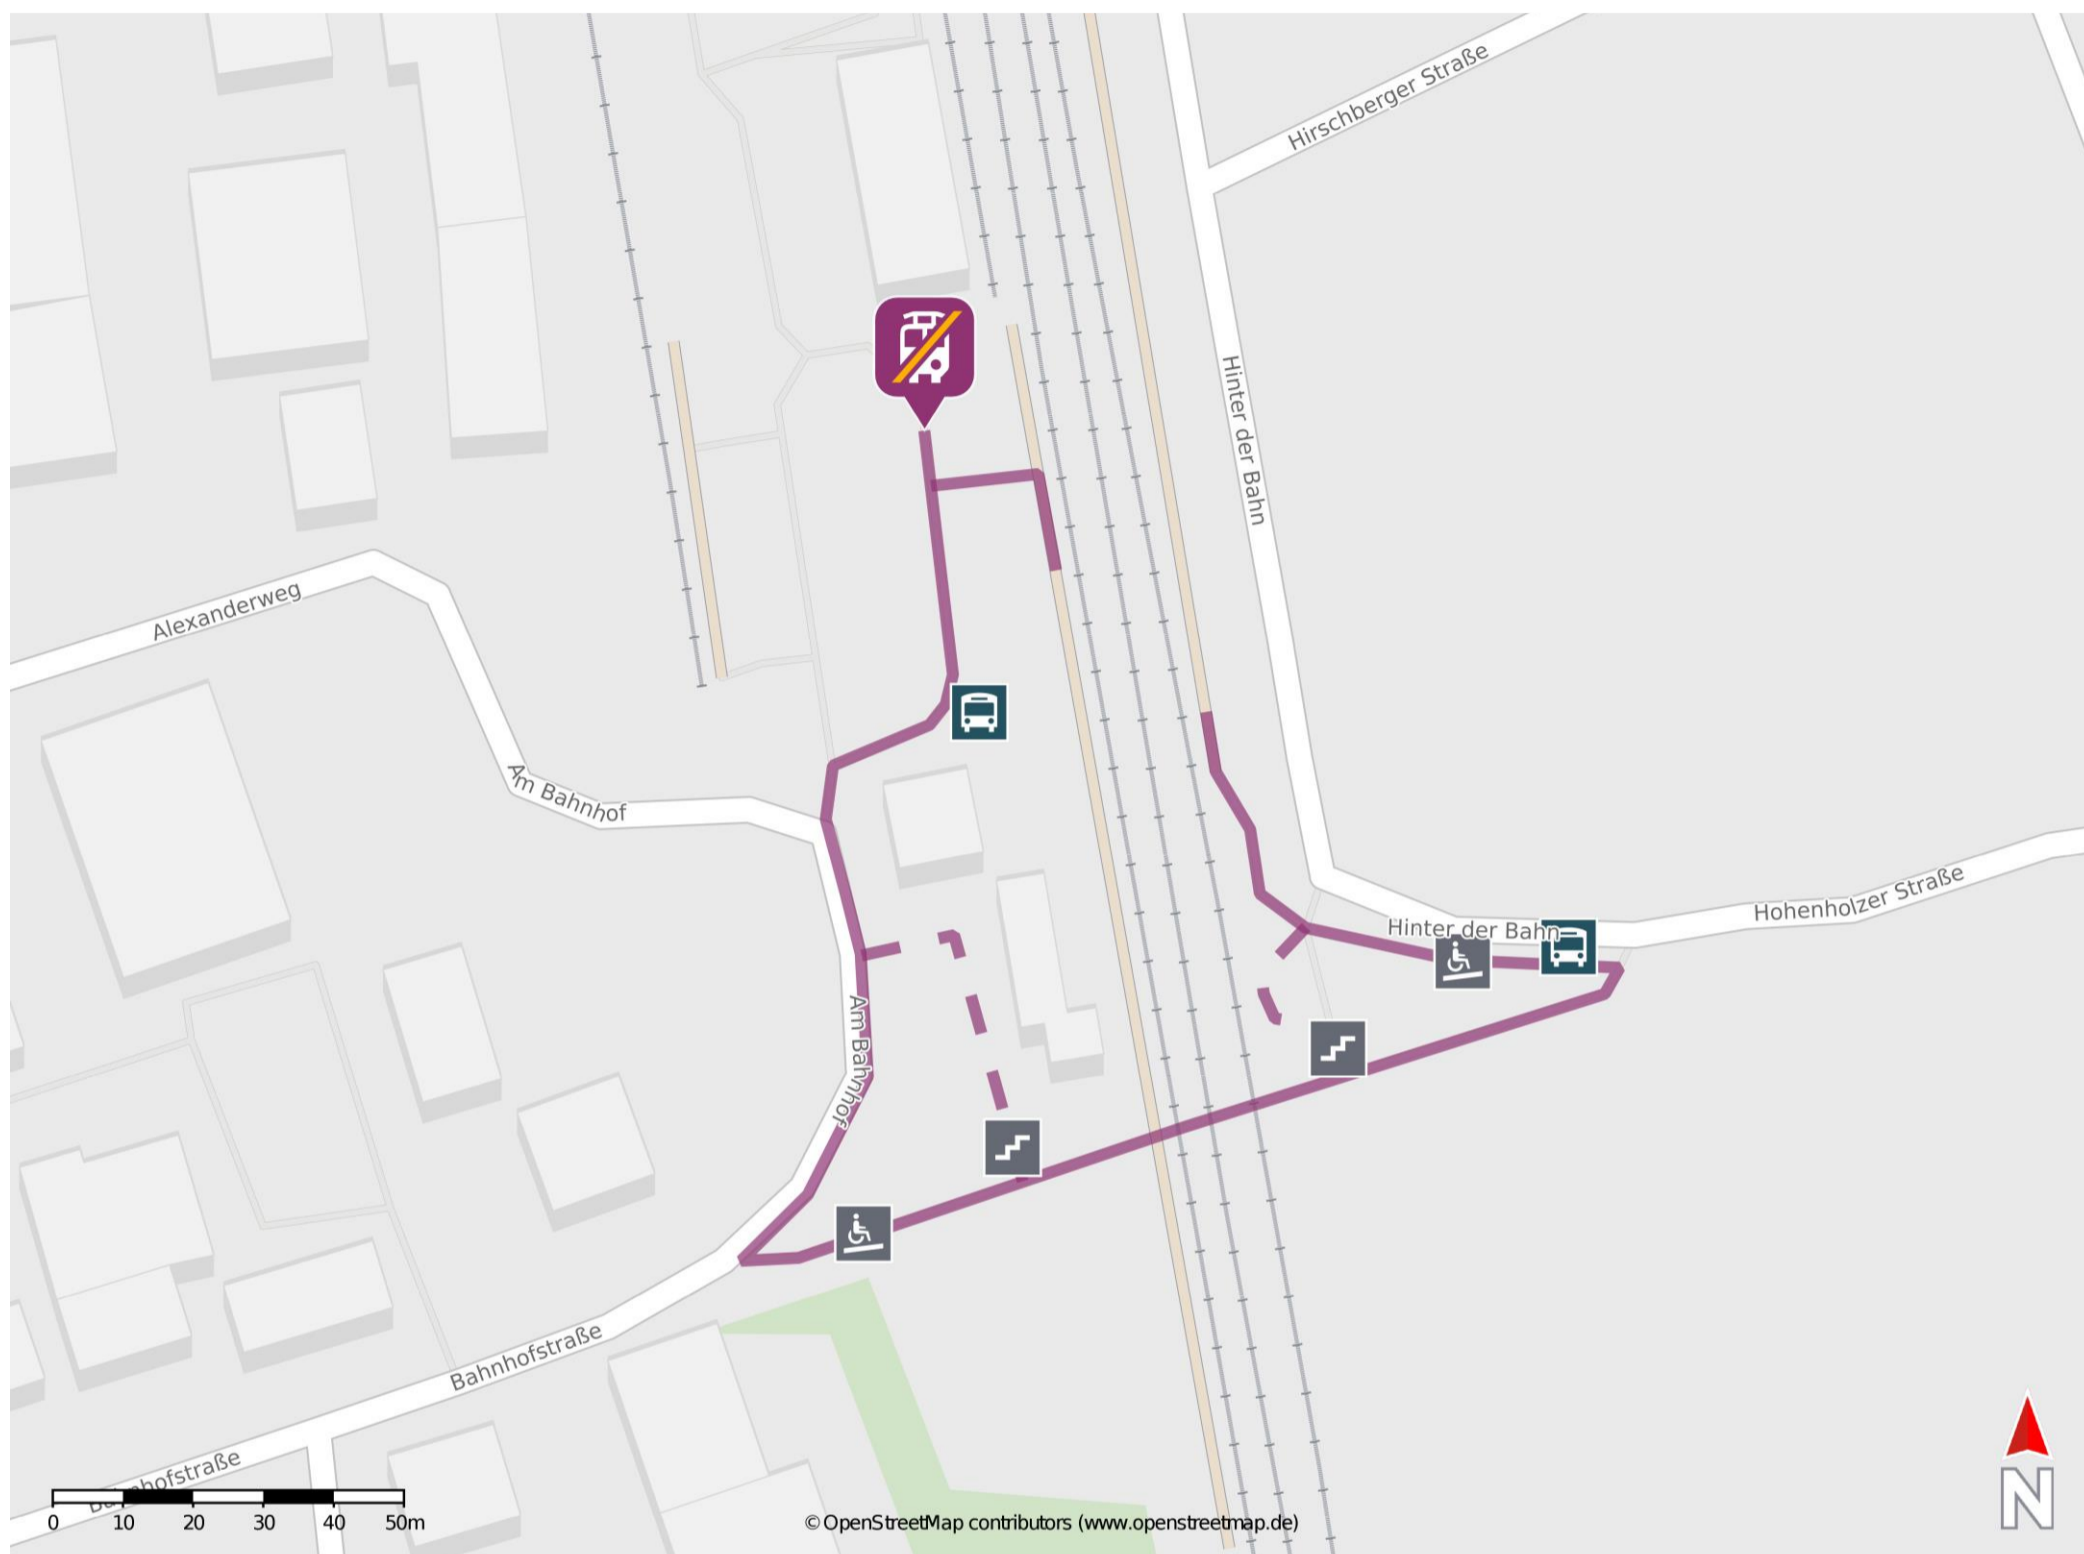

# Umgebungsplan

## Eystrup

### Wegbeschreibung Schienenersatzverkehr \*

Verlassen Sie den Bahnsteig, ggf. über den Bahnübergang, und begeben Sie sich auf den Bahnhofsvorplatz. Die Ersatzhaltestelle befindet sich an der Bushaltestelle Eystrup Bahnhof.

\* Fahrradmitnahme im Schienenersatzverkehr nur begrenzt möglich.  
Im QR Code sind die Koordinaten der Ersatzhaltestelle hinterlegt.

— barrierefrei  
- - nicht barrierefrei