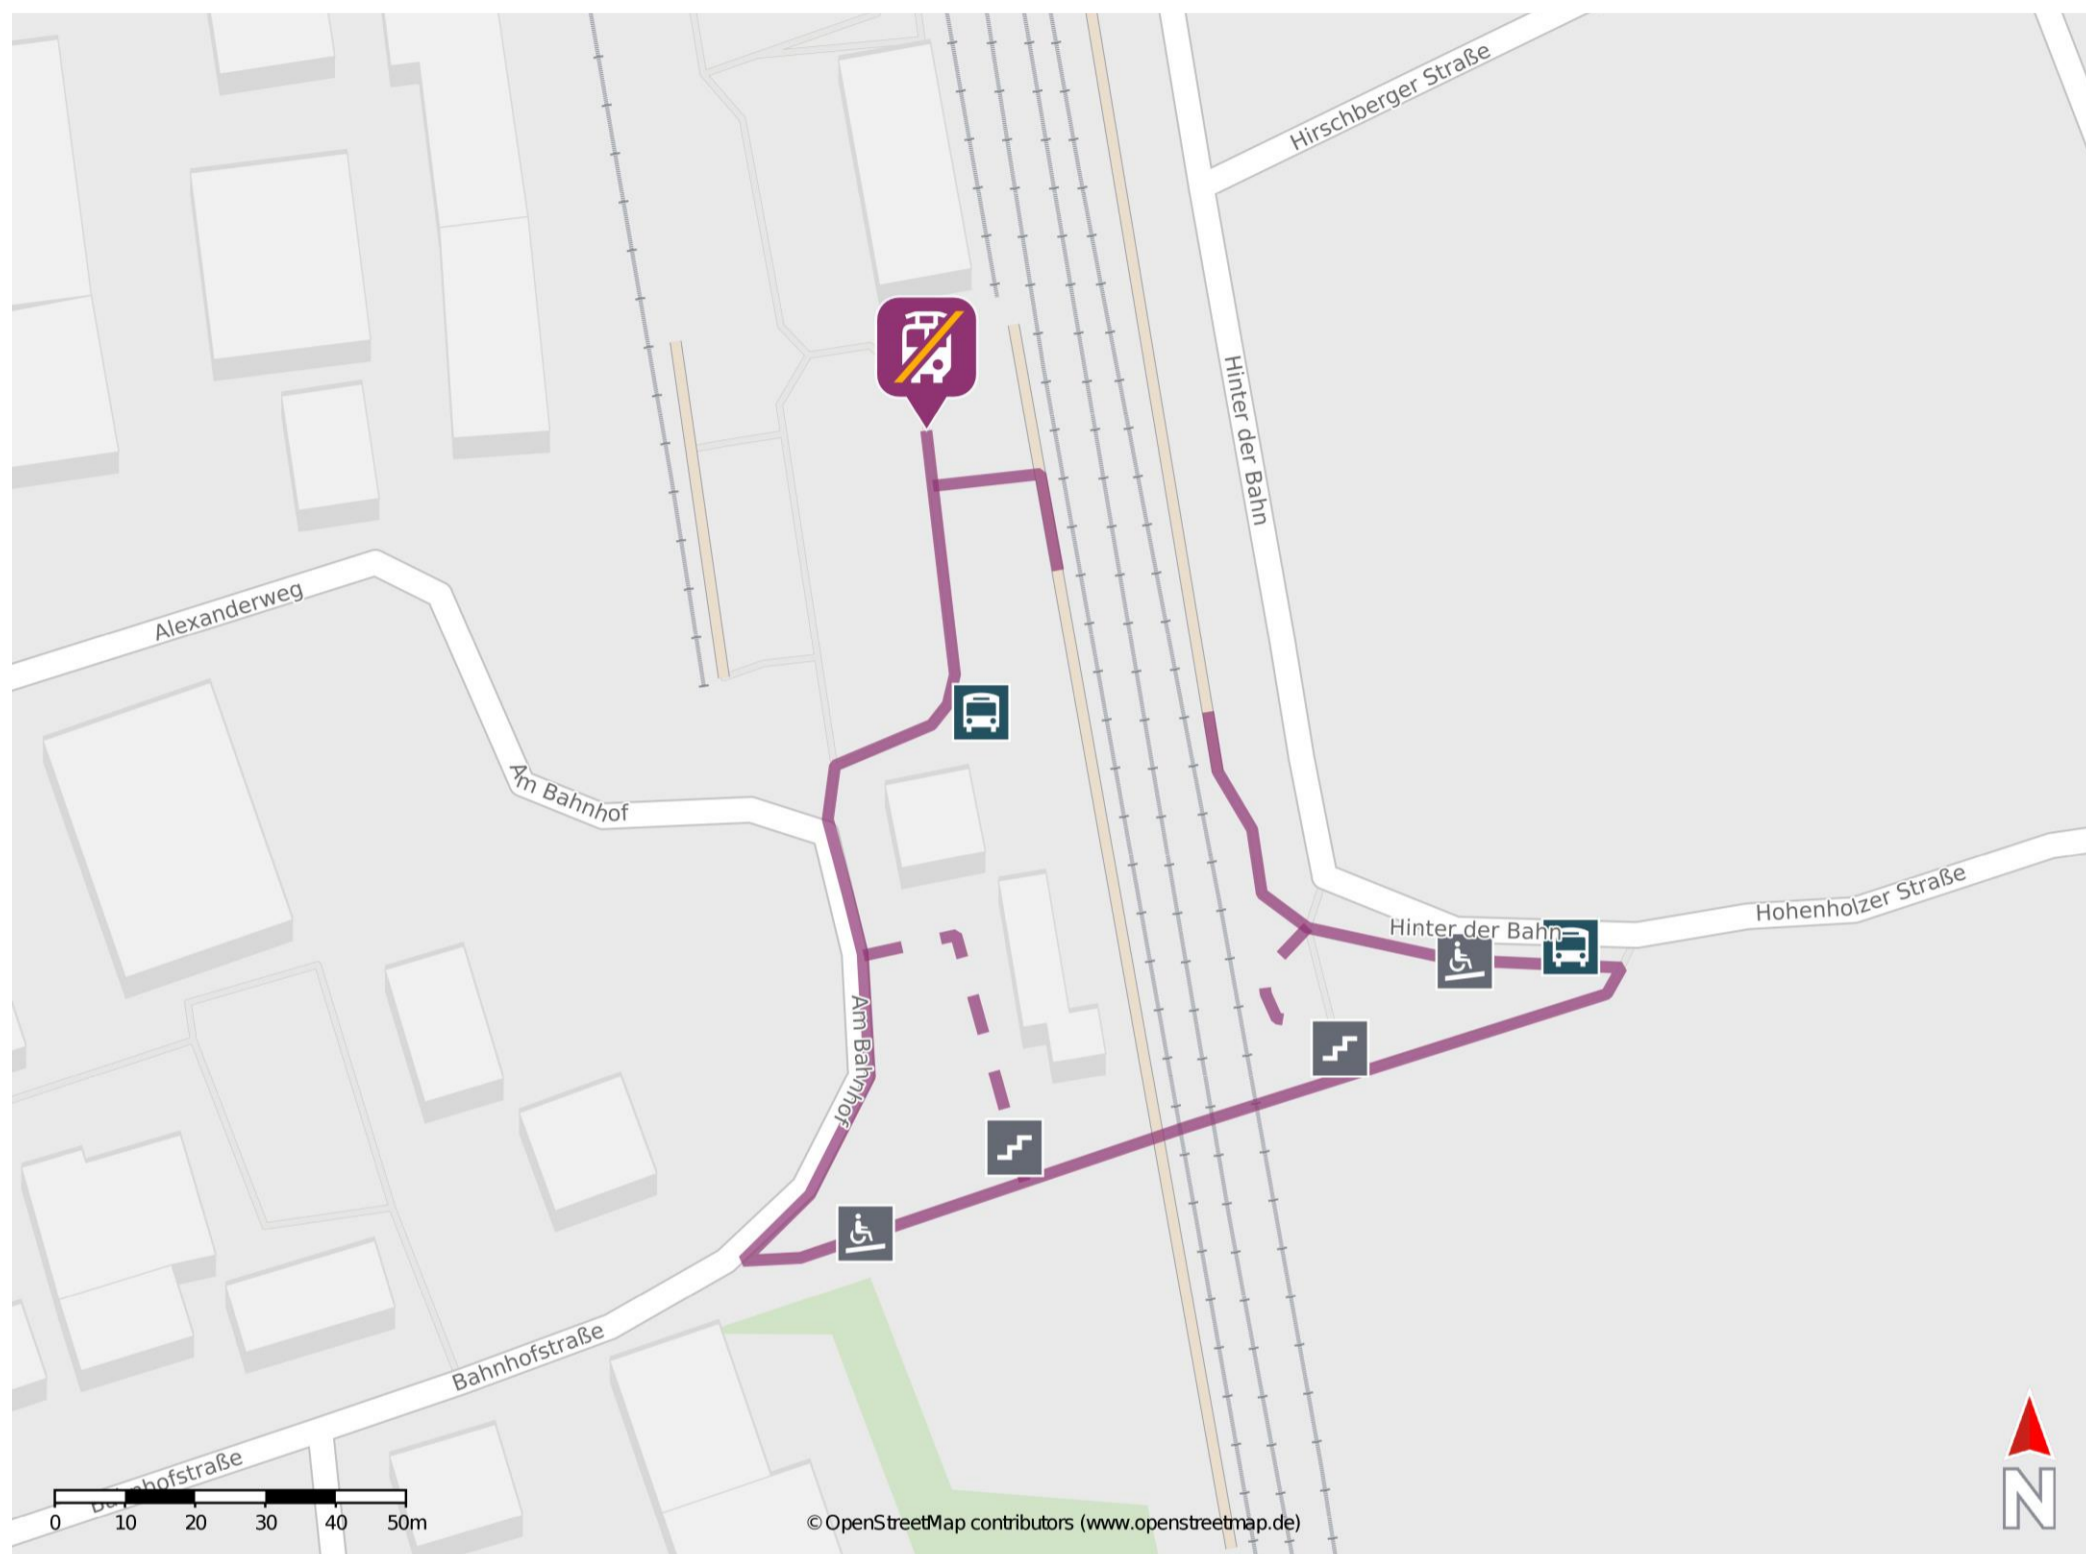

# Umgebungsplan

## Eystrup

### Wegbeschreibung Schienenersatzverkehr \*

Verlassen Sie den Bahnsteig, ggf. über den Bahnübergang, und begeben Sie sich auf den Bahnhofsvorplatz. Die Ersatzhaltestelle befindet sich an der Bushaltestelle Eystrup Bahnhof.

\* Fahrradmitnahme im Schienenersatzverkehr nur begrenzt möglich.  
Im QR Code sind die Koordinaten der Ersatzhaltestelle hinterlegt.

— barrierefrei  
- - nicht barrierefrei